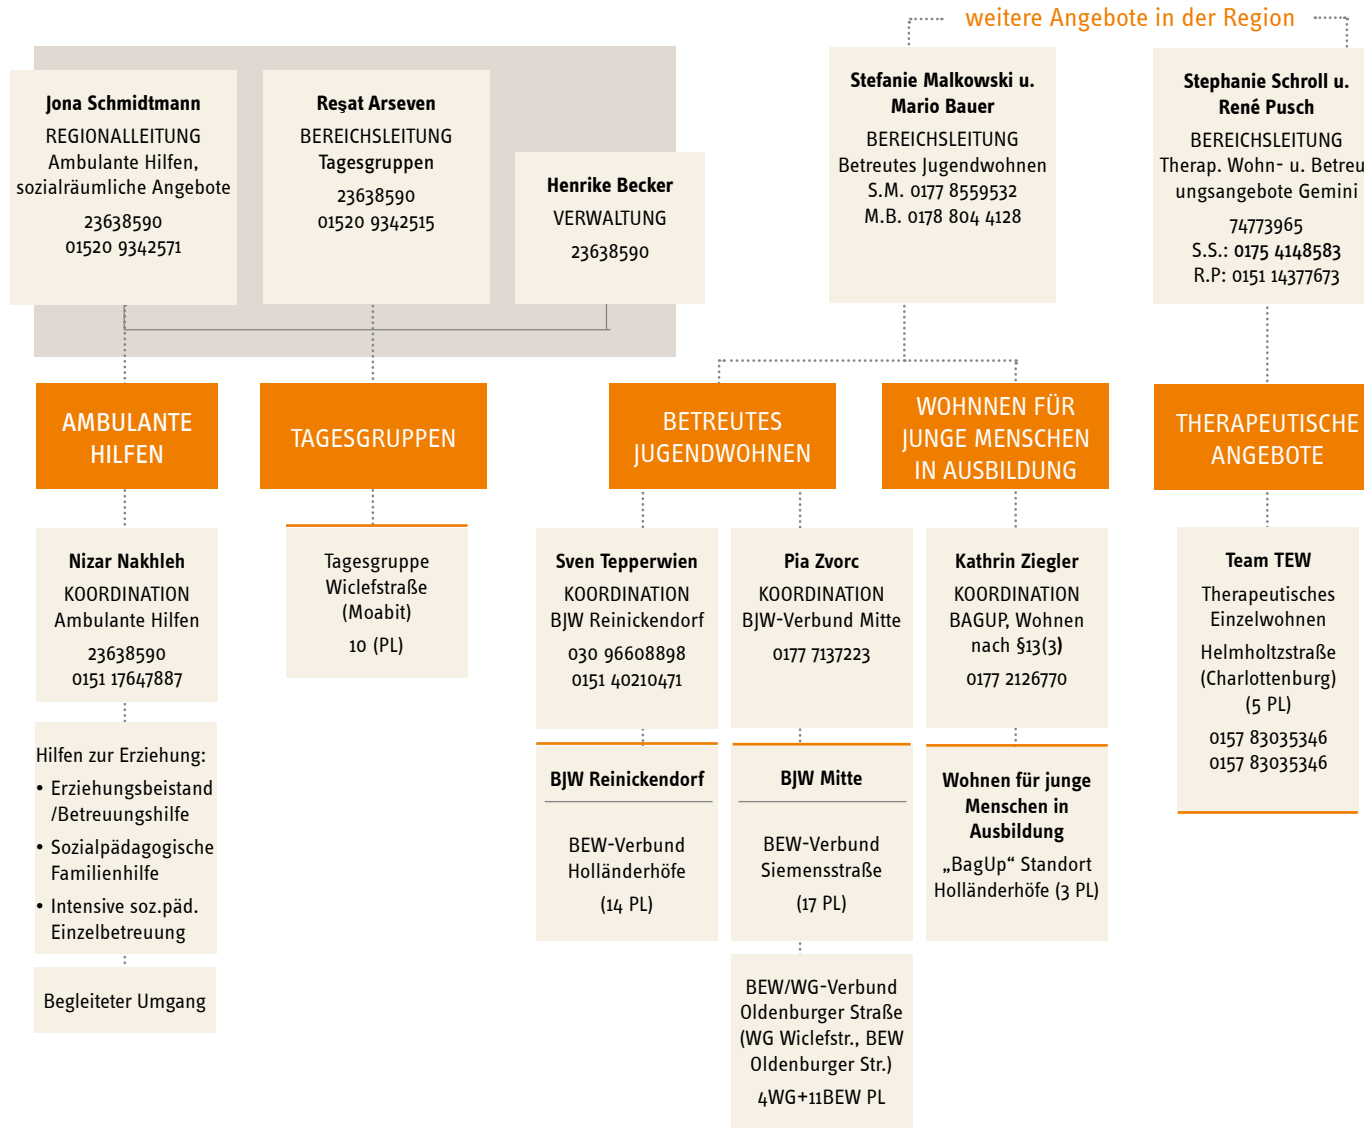

JUGENDWOHNEN IM KIEZ

GESCHÄFTSFÜHRUNG

VERWALTUNG

GESCHÄFTSSTELLE

STABSSTELLEN

REGIONEN

ÜBERREGIONALE ANGEBOTE / BEREICHE

JUGENDHILFESTATION KREUZBERG

weitere Angebote in der Region

JUGENDHILFESTATION NEUKÖLLN

weitere Angebote in der Region

JUGENDHILFESTATION SCHÖNEBERG

weitere Angebote in der Region

REGION MITTE

ZUGEORDNET JH-STATION SCHÖNEBERG

JUGENDHILFESTATION SPANDAU

weitere Angebote in der Region

Frank Aubel
REGIONALLEITUNG
Ambulante Hilfen,
sozialräumliche Angebote
3377370
01520 9342545

Viola Haritakis
VERWALTUNG
3377370

Wiebke Retzlaff
BEREICHSLEITUNG
Ganztag Grundstufe
62005114
015209342591

**Sandra Haschke u.
Yasemin Kahraman-
Schweckendieck**
BEREICHSLEITUNG
Schulbezog. Jugendhilfe
77907990
S.H.: 01590 4041445
Y.K.-S.: 0176 19342611

**Stefanie Malkowski u.
Mario Bauer**
BEREICHSLEITUNG
Betreutes Jugendwohnen
S.M. 0177 8559532
M.B. 0178 804 4128