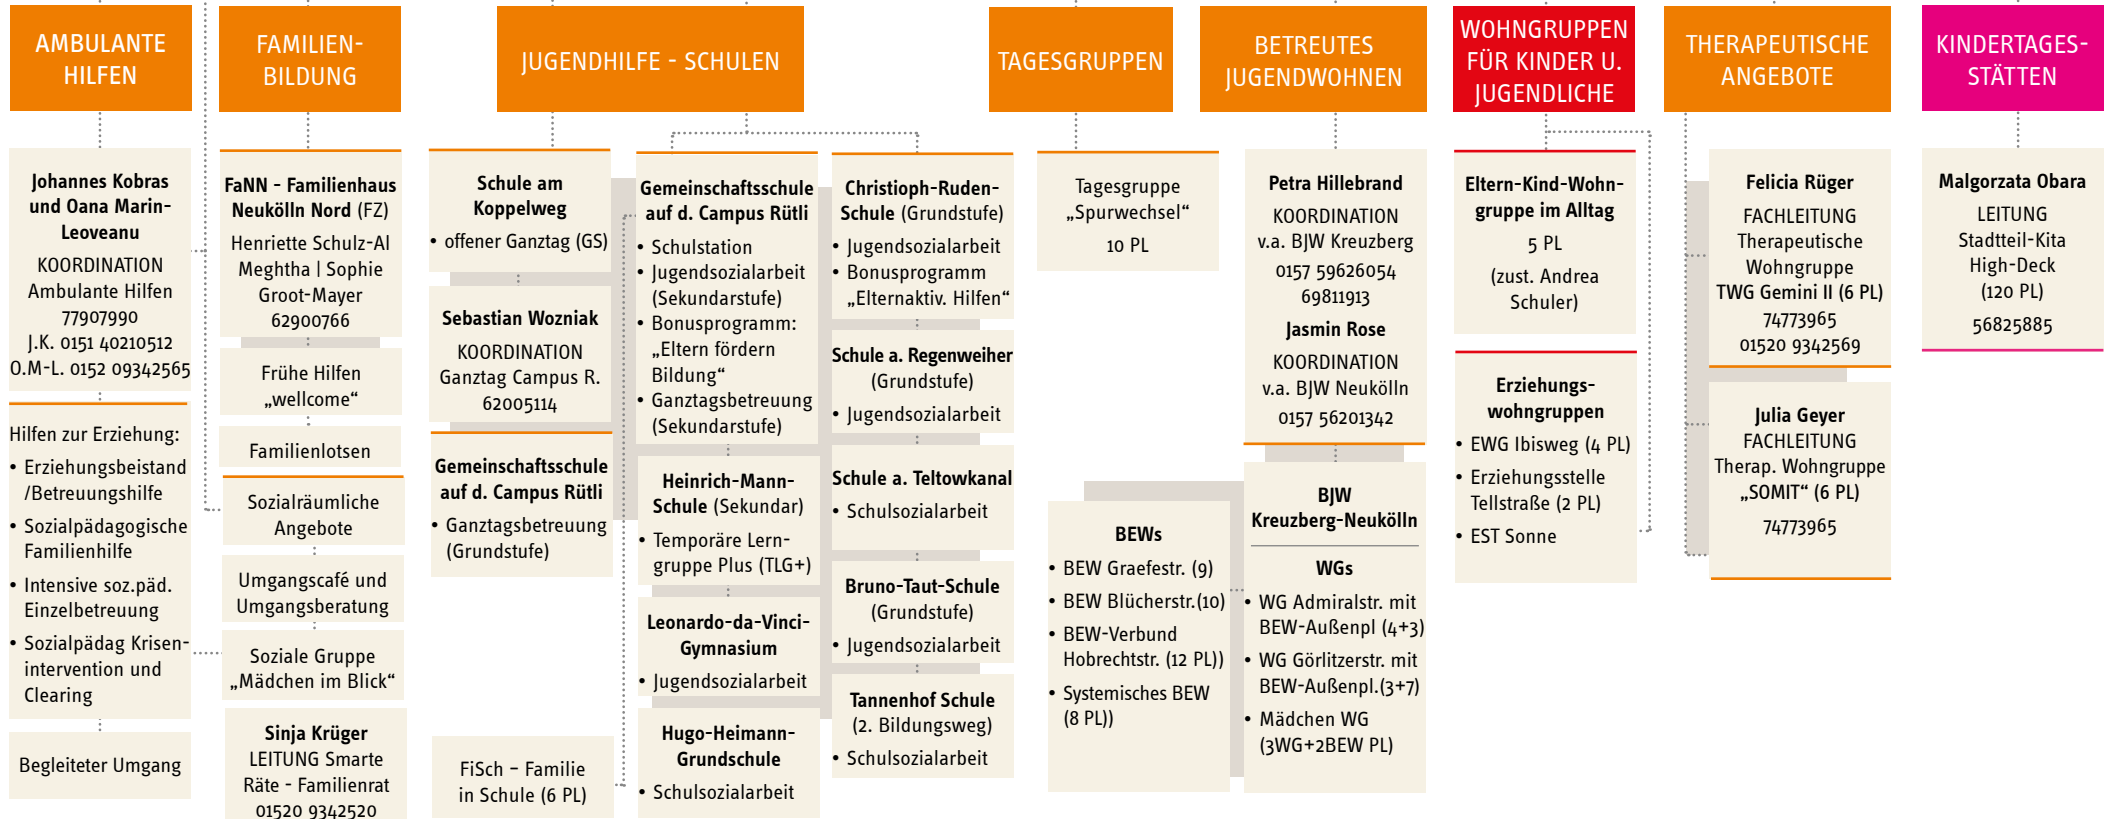

JUGENDWOHNEN IM KIEZ

GESCHÄFTSFÜHRUNG

VERWALTUNG

GESCHÄFTSSTELLE

STABSSTELLEN

REGIONEN

ÜBERREGIONALE ANGEBOTE / BEREICHE

JUGENDHILFESTATION KREUZBERG

weitere Angebote in der Region

JUGENDHILFESTATION NEUKÖLLN

weitere Angebote in der Region

JUGENDHILFESTATION SCHÖNEBERG

weitere Angebote in der Region

REGION MITTE

ZUGEORDNET JH-STATION SCHÖNEBERG

JUGENDHILFESTATION SPANDAU

weitere Angebote in der Region

Frank Aubel
REGIONALLEITUNG
Ambulante Hilfen,
sozialräumliche Angebote
3377370
01520 9342545

Viola Haritakis
VERWALTUNG
3377370

Wiebke Retzlaff
BEREICHSLEITUNG
Ganztag Grundstufe
62005114
015209342591

Fit fürs Baby - Gruppenangebot für Eltern mit Babys

Entwicklungspsychologische Beratung EPB - videogestütztes Beratungskonzept

Café Speciale

NeustadtKids

Umgangscafé Spandau

Begleiteter Umgang

Eingliederungshilfen