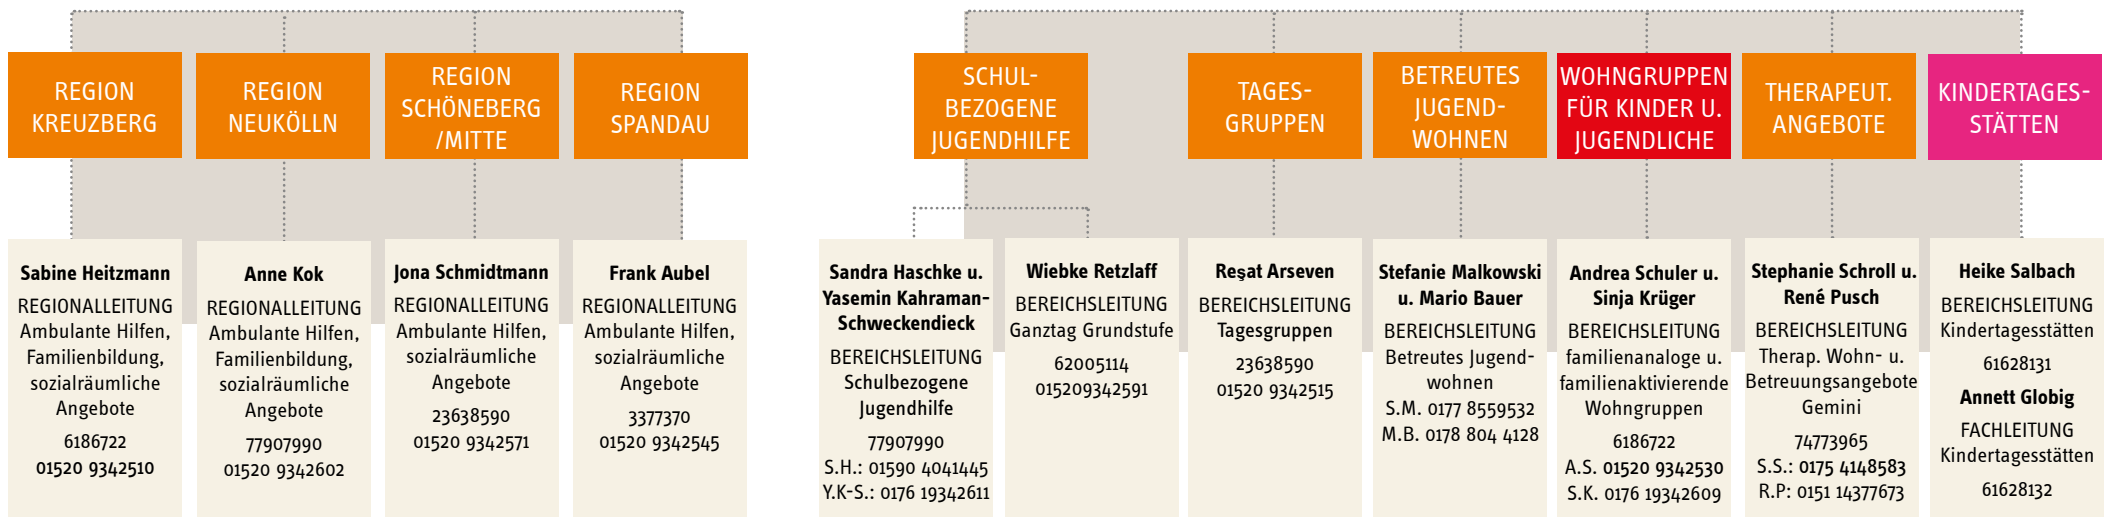

JUGENDWOHNEN IM KIEZ

GESCHÄFTSFÜHRUNG

VERWALTUNG

GESCHÄFTSSTELLE

STABSSTELLEN

REGIONEN

ÜBERREGIONALE ANGEBOTE / BEREICHE

JUGENDHILFESTATION KREUZBERG

weitere Angebote in der Region

JUGENDHILFESTATION NEUKÖLLN

weitere Angebote in der Region

JUGENDHILFESTATION SCHÖNEBERG

weitere Angebote in der Region

REGION MITTE

ZUGEORDNET JH-STATION SCHÖNEBERG

JUGENDHILFESTATION SPANDAU

weitere Angebote in der Region

Frank Aubel
REGIONALLEITUNG
Ambulante Hilfen,
sozialräumliche Angebote
3377370
01520 9342545

Viola Haritakis
VERWALTUNG
3377370

Wiebke Retzlaff
BEREICHSLEITUNG
Ganztag Grundstufe
62005114
015209342591