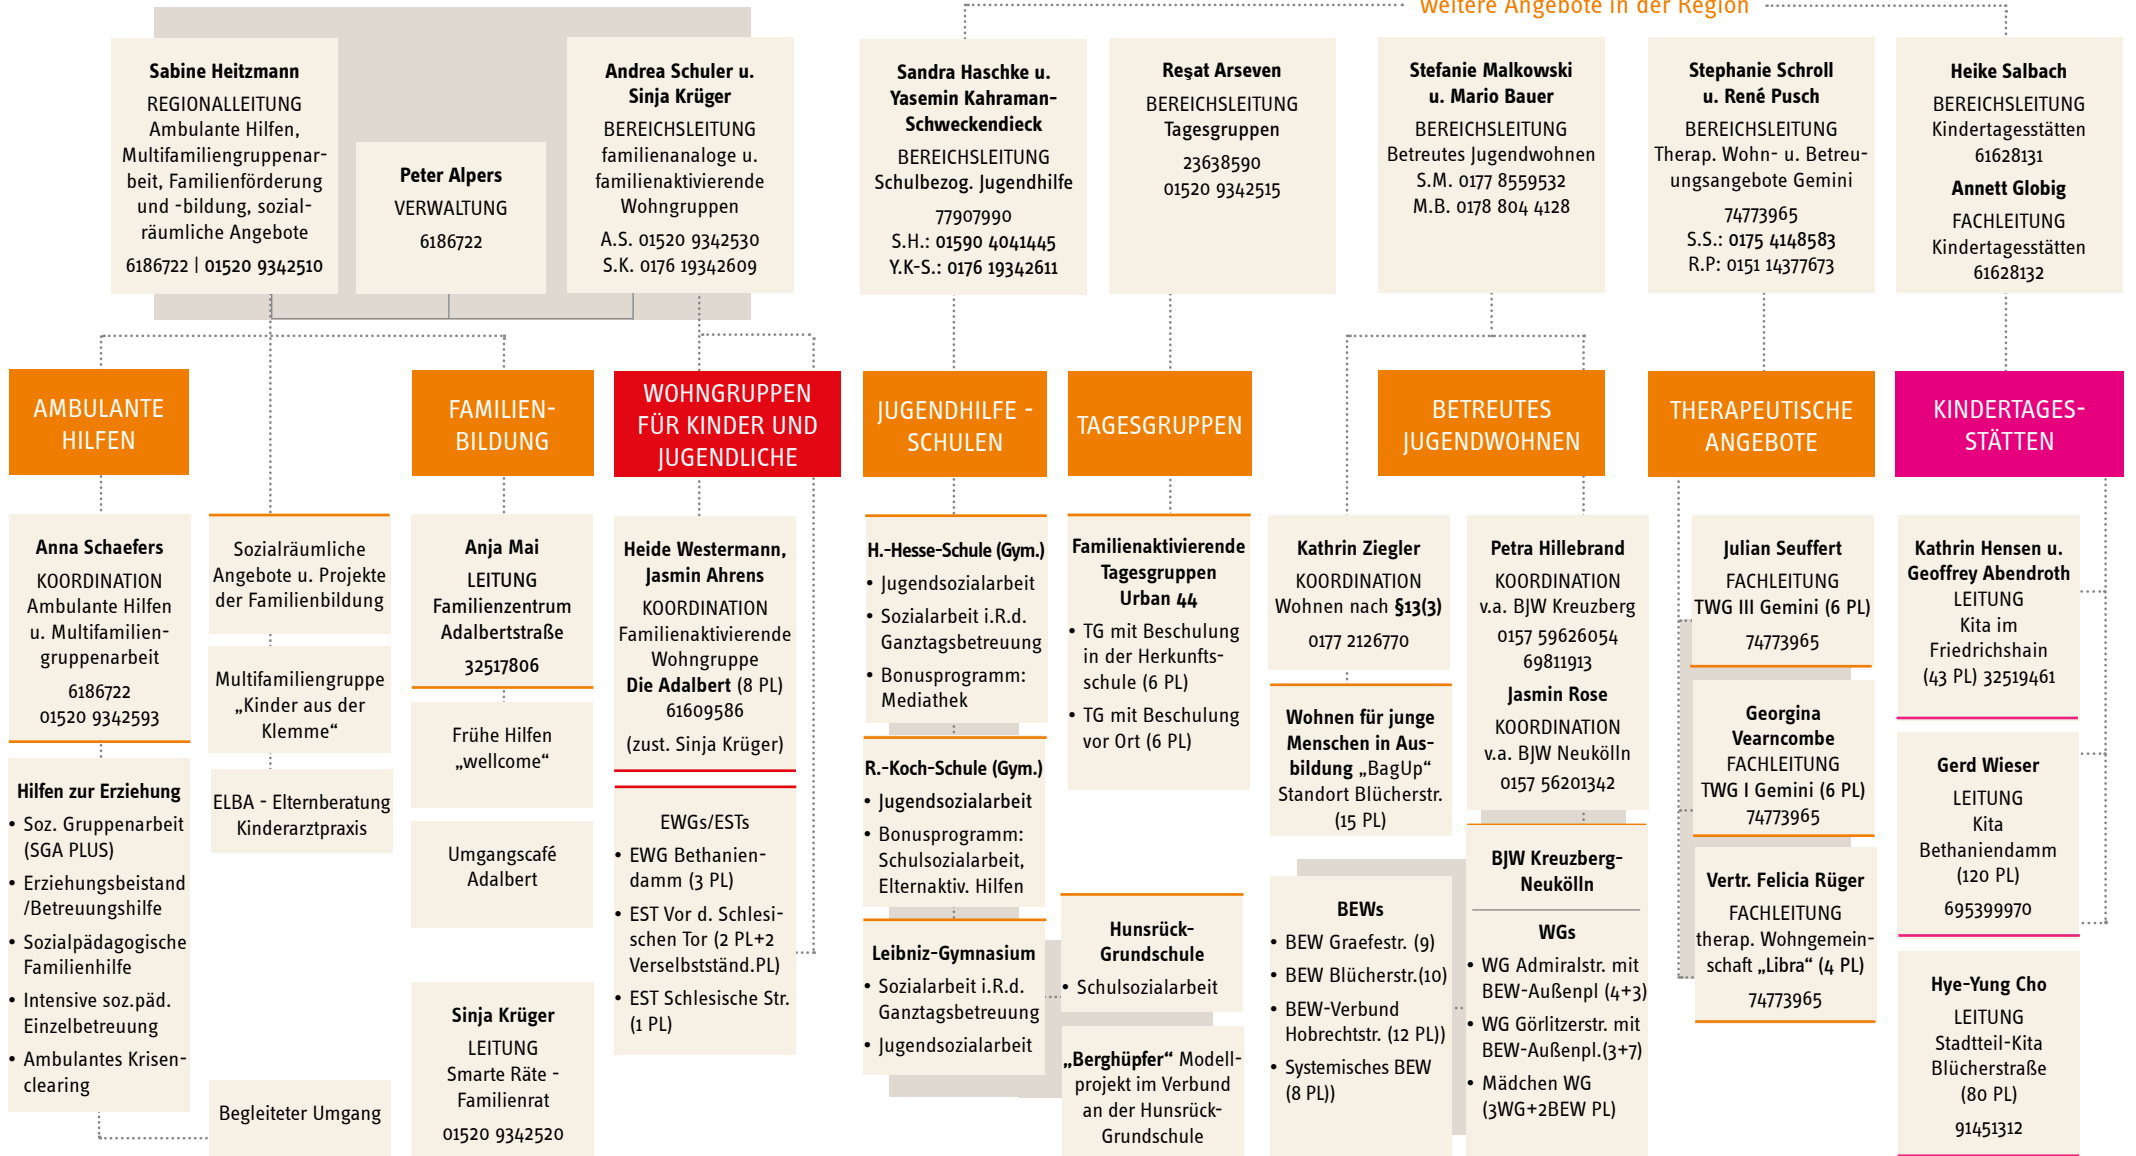

JUGENDWOHNEN IM KIEZ

GESCHÄFTSFÜHRUNG

VERWALTUNG

GESCHÄFTSSTELLE

STABSSTELLEN

REGIONEN

ÜBERREGIONALE ANGEBOTE / BEREICHE

JUGENDHILFESTATION KREUZBERG

weitere Angebote in der Region

JUGENDHILFESTATION NEUKÖLLN

weitere Angebote in der Region

JUGENDHILFESTATION SCHÖNEBERG

weitere Angebote in der Region

REGION MITTE

ZUGEORDNET JH-STATION SCHÖNEBERG

JUGENDHILFESTATION SPANDAU

weitere Angebote in der Region

Frank Aubel
REGIONALLEITUNG
Ambulante Hilfen,
sozialräumliche Angebote
3377370
01520 9342545

Viola Haritakis
VERWALTUNG
3377370

Wiebke Retzlaff
BEREICHSLEITUNG
Ganztag Grundstufe
62005114
015209342591