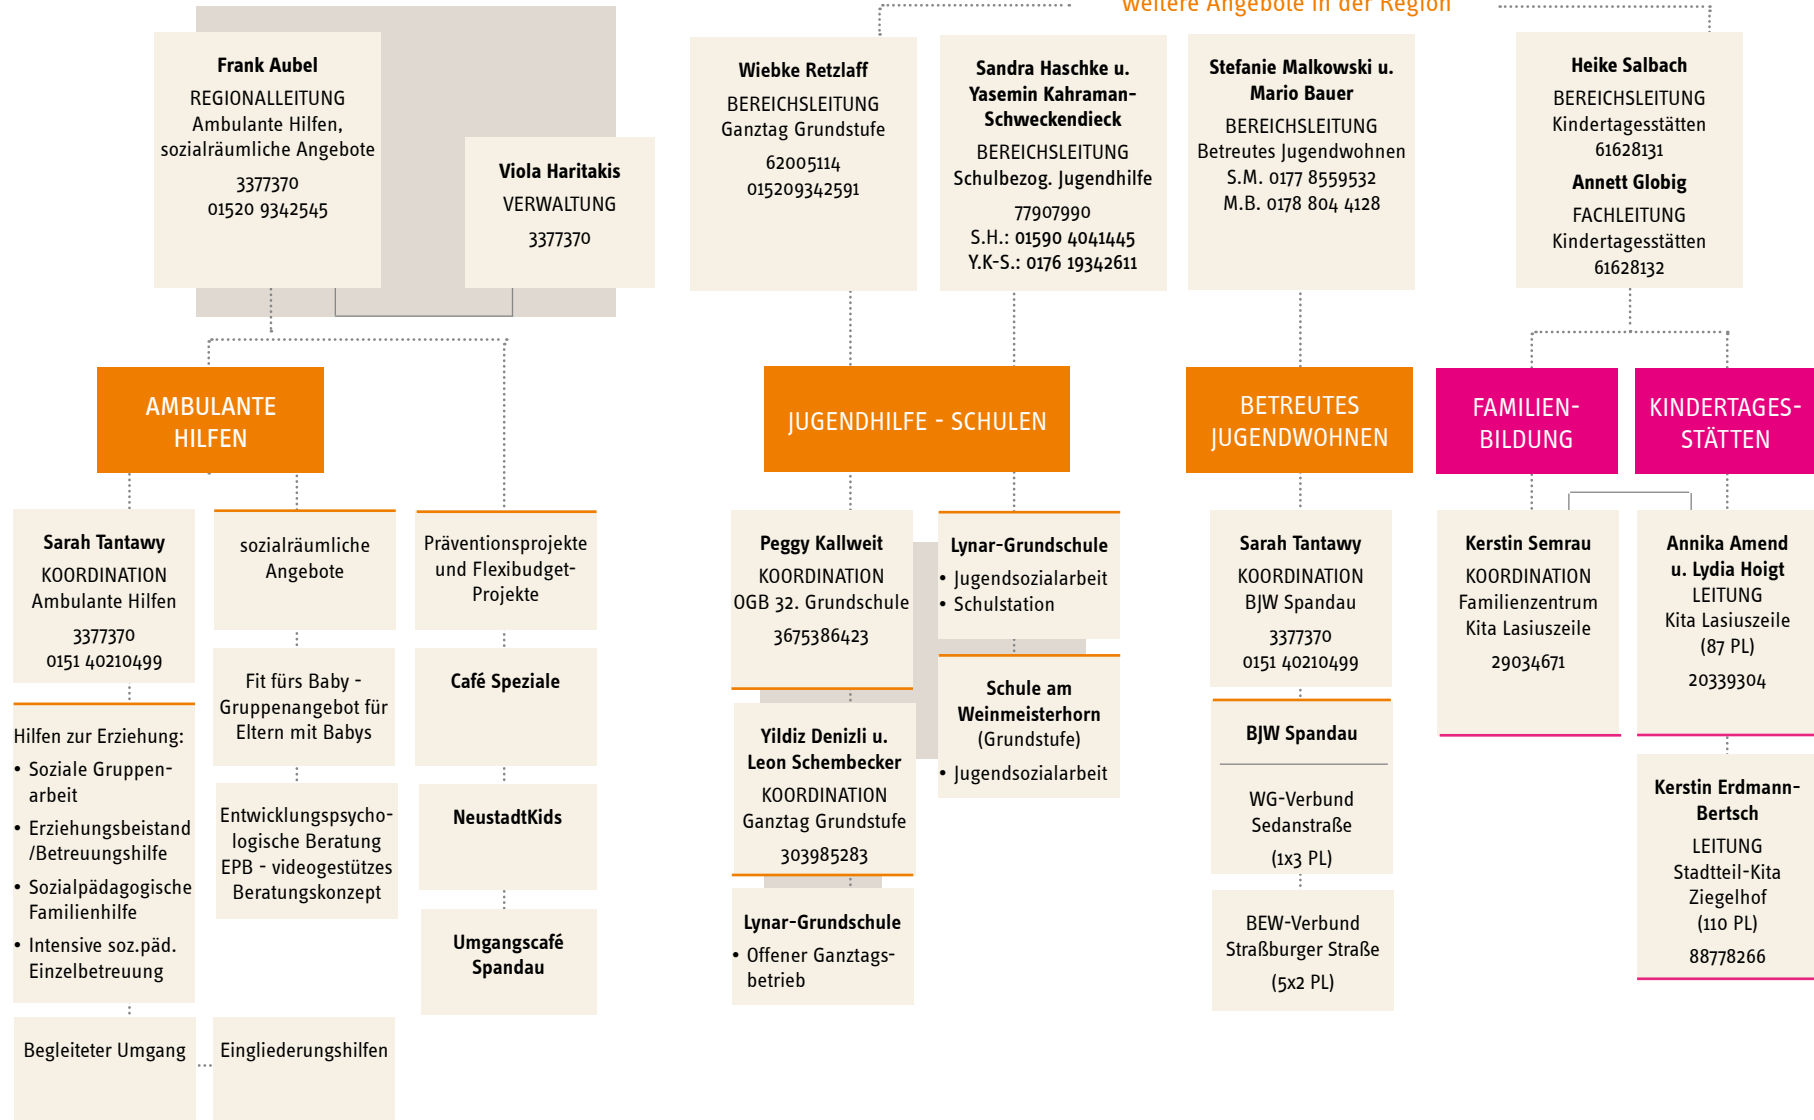

JUGENDWOHNEN IM KIEZ

GESCHÄFTSFÜHRUNG

VERWALTUNG

GESCHÄFTSSTELLE

STABSSTELLEN

REGIONEN

ÜBERREGIONALE ANGEBOTE / BEREICHE

JUGENDHILFESTATION KREUZBERG

weitere Angebote in der Region

JUGENDHILFESTATION NEUKÖLLN

weitere Angebote in der Region

JUGENDHILFESTATION SCHÖNEBERG

weitere Angebote in der Region

REGION MITTE

ZUGEORDNET JH-STATION SCHÖNEBERG

JUGENDHILFESTATION SPANDAU

weitere Angebote in der Region

Frank Aubel
REGIONALLEITUNG
Ambulante Hilfen,
sozialräumliche Angebote
3377370
01520 9342545

Viola Haritakis
VERWALTUNG
3377370

Wiebke Retzlaff
BEREICHSLEITUNG
Ganztag Grundstufe
62005114
015209342591