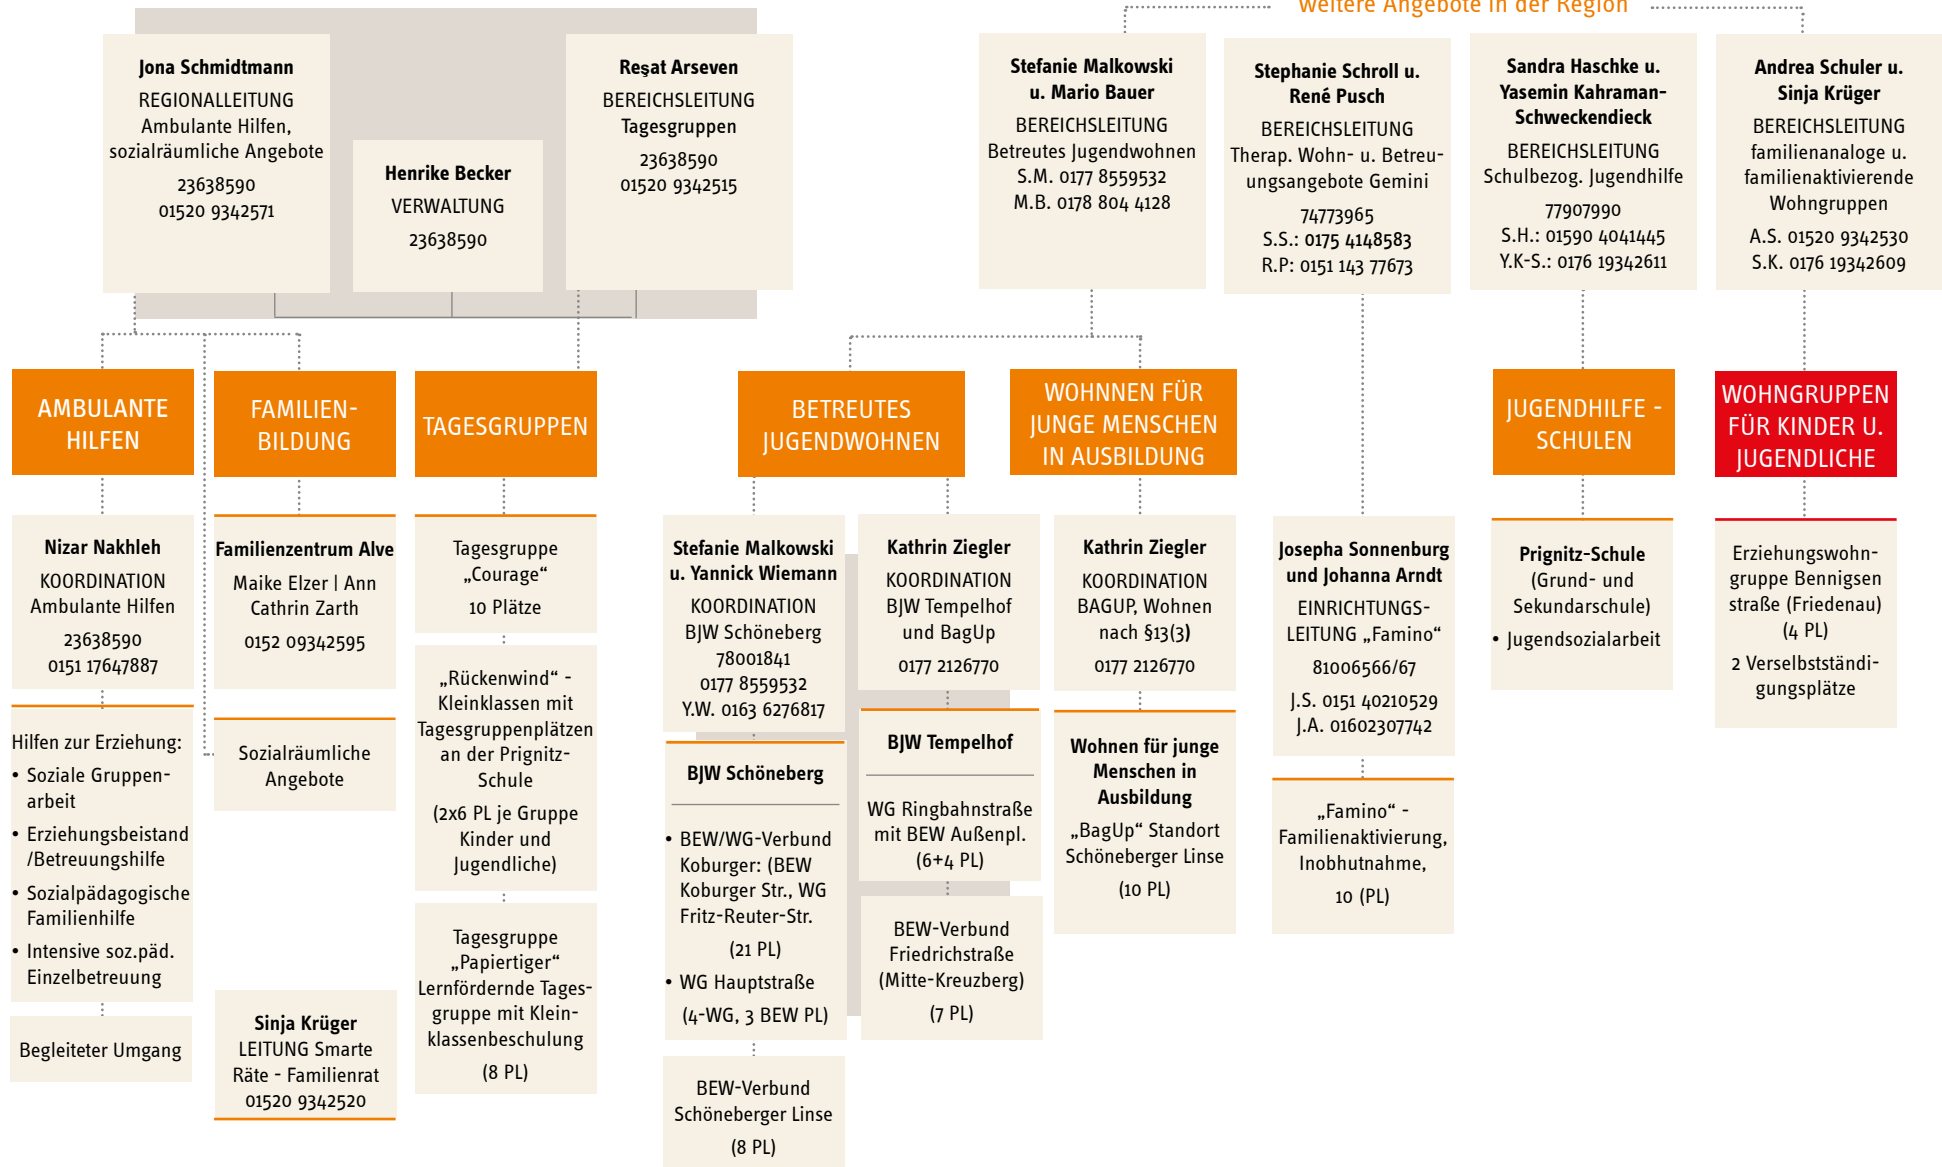

JUGENDWOHNEN IM KIEZ

GESCHÄFTSFÜHRUNG

VERWALTUNG

GESCHÄFTSSTELLE

STABSSTELLEN

REGIONEN

ÜBERREGIONALE ANGEBOTE / BEREICHE

JUGENDHILFESTATION KREUZBERG

weitere Angebote in der Region

JUGENDHILFESTATION NEUKÖLLN

weitere Angebote in der Region

JUGENDHILFESTATION SCHÖNEBERG

weitere Angebote in der Region

REGION MITTE

ZUGEORDNET JH-STATION SCHÖNEBERG

JUGENDHILFESTATION SPANDAU

weitere Angebote in der Region

Frank Aubel
REGIONALLEITUNG
Ambulante Hilfen,
sozialräumliche Angebote
3377370
01520 9342545

Viola Haritakis
VERWALTUNG
3377370

Wiebke Retzlaff
BEREICHSLEITUNG
Ganztag Grundstufe
62005114
015209342591

**Sandra Haschke u.
Yasemin Kahraman-
Schweckendieck**
BEREICHSLEITUNG
Schulbezog. Jugendhilfe
77907990
S.H.: 01590 4041445
Y.K.-S.: 0176 19342611

**Stefanie Malkowski u.
Mario Bauer**
BEREICHSLEITUNG
Betreutes Jugendwohnen
S.M. 0177 8559532
M.B. 0178 804 4128