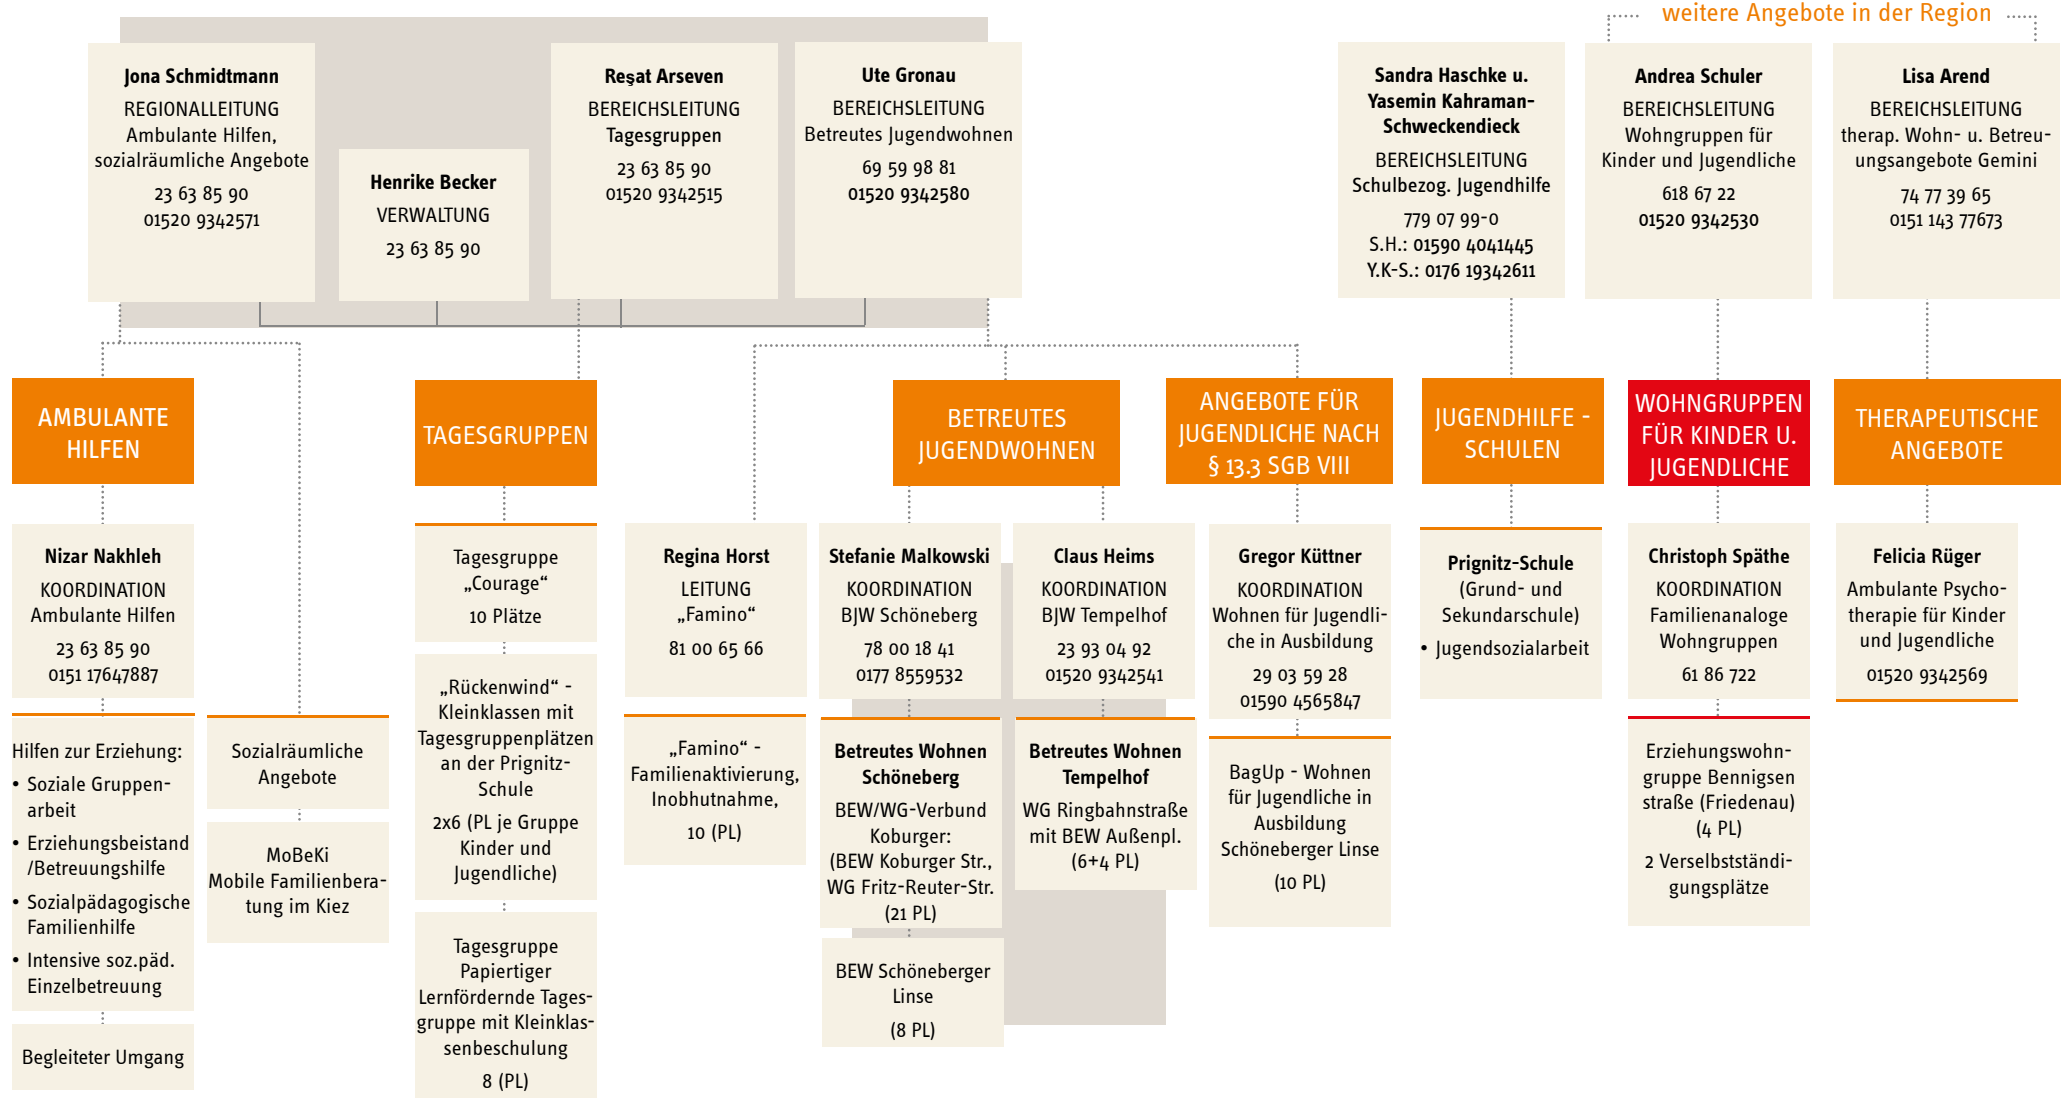

JUGENDWOHNEN IM KIEZ

GESCHÄFTSFÜHRUNG

GESCHÄFTSSTELLE

REGIONEN

ÜBERREGIONALE ANGEBOTE / BEREICHE

JUGENDWOHNEN IM KIEZ

GESCHÄFTSFÜHRUNG

GESCHÄFTSSTELLE

REGIONEN

ÜBERREGIONALE ANGEBOTE / BEREICHE

JUGENDHILFESTATION KREUZBERG

weitere Angebote in der Region

JUGENDHILFESTATION NEUKÖLLN

weitere Angebote in der Region

JUGENDHILFESTATION SCHÖNEBERG-MITTE

REGION MITTE

JUGENDHILFESTATION SCHÖNEBERG-MITTE

JUGENDHILFESTATION SPANDAU

weitere Angebote in der Region

ÜBERREGIONAL: GEMINI

THERAPEUTISCHE WOHN- UND BETREUUNGSANGEBOTE GEMINI

ÜBERREGIONAL: KINDERTAGESSTÄTTEN

JUWO-KITA GMBH

GESCHÄFTSFÜHRUNG