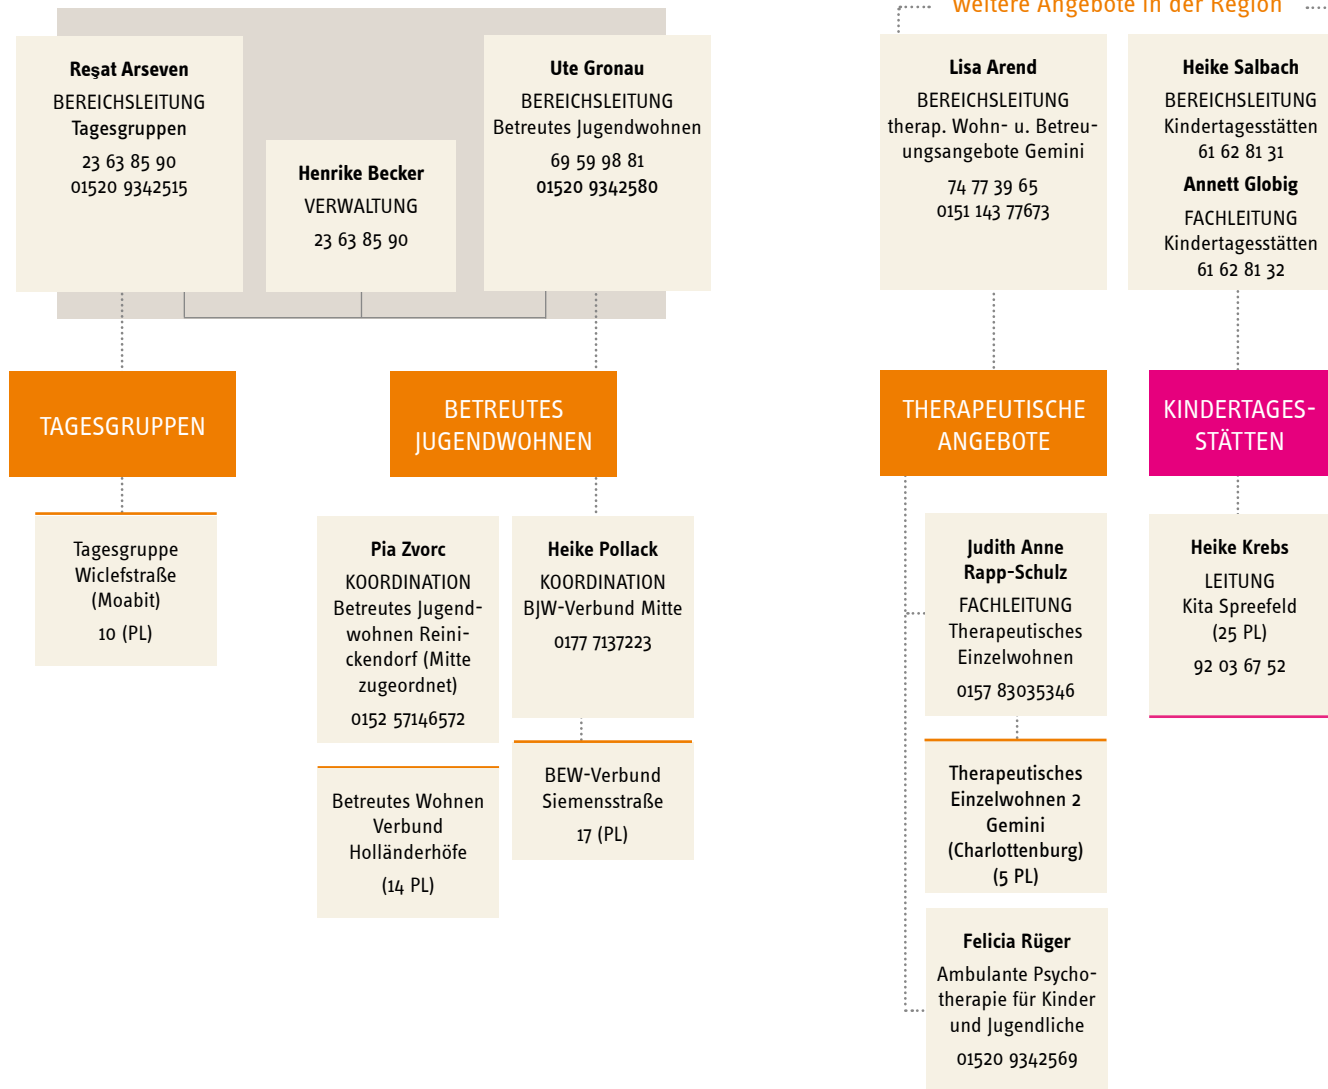

JUGENDWOHNEN IM KIEZ

GESCHÄFTSFÜHRUNG

GESCHÄFTSSTELLE

REGIONEN

ÜBERREGIONALE ANGEBOTE / BEREICHE

JUGENDWOHNEN IM KIEZ

GESCHÄFTSFÜHRUNG

GESCHÄFTSSTELLE

REGIONEN

ÜBERREGIONALE ANGEBOTE / BEREICHE

JUGENDHILFESTATION KREUZBERG

weitere Angebote in der Region

JUGENDHILFESTATION NEUKÖLLN

weitere Angebote in der Region

JUGENDHILFESTATION SCHÖNEBERG-MITTE

REGION MITTE

JUGENDHILFESTATION SCHÖNEBERG-MITTE

JUGENDHILFESTATION SPANDAU

weitere Angebote in der Region

ÜBERREGIONAL: GEMINI

THERAPEUTISCHE WOHN- UND BETREUUNGSANGEBOTE GEMINI

ÜBERREGIONAL: KINDERTAGESSTÄTTEN

JUWO-KITA GMBH

GESCHÄFTSFÜHRUNG