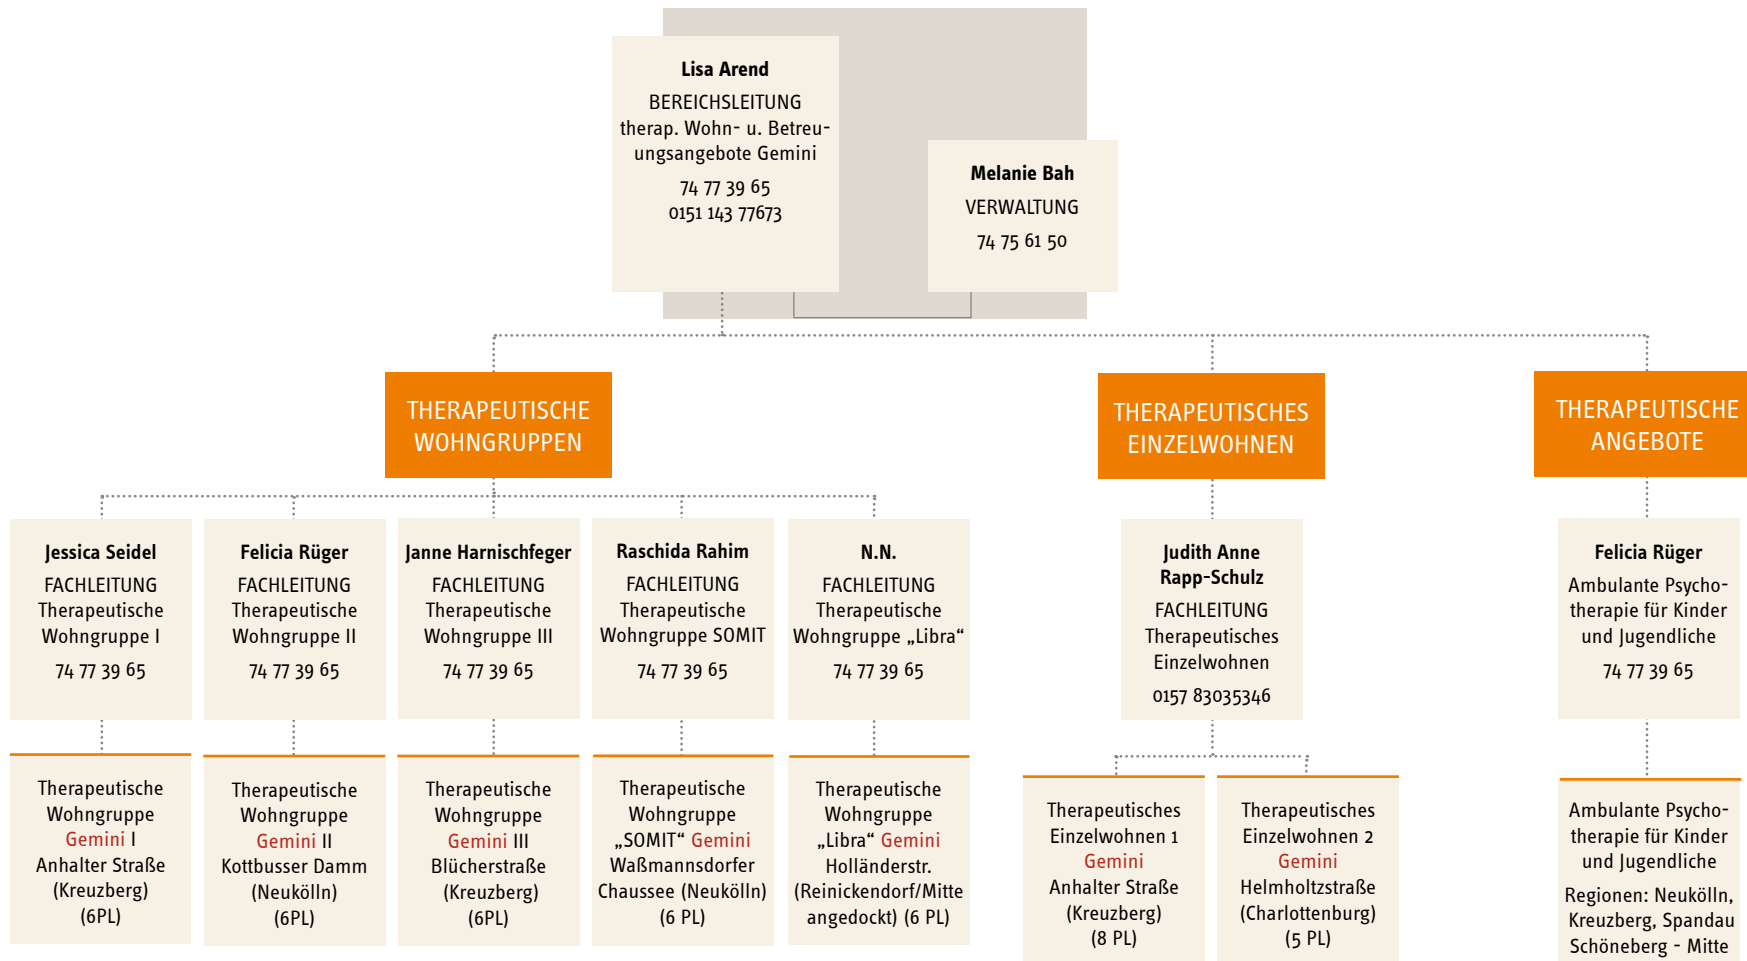

REGIONEN

ÜBERREGIONALE ANGEBOTE / BEREICHE

JUGENDHILFESTATION KREUZBERG

weitere Angebote in der Region

JUGENDHILFESTATION NEUKÖLLN

weitere Angebote in der Region

JUGENDHILFESTATION SCHÖNEBERG-MITTE

REGION MITTE

JUGENDHILFESTATION SCHÖNEBERG-MITTE

JUGENDHILFESTATION SPANDAU

weitere Angebote in der Region

ÜBERREGIONAL: GEMINI

THERAPEUTISCHE WOHN- UND BETREUUNGSANGEBOTE GEMINI

ÜBERREGIONAL: KINDERTAGESSTÄTTEN

JUWO-KITA GMBH

GESCHÄFTSFÜHRUNG