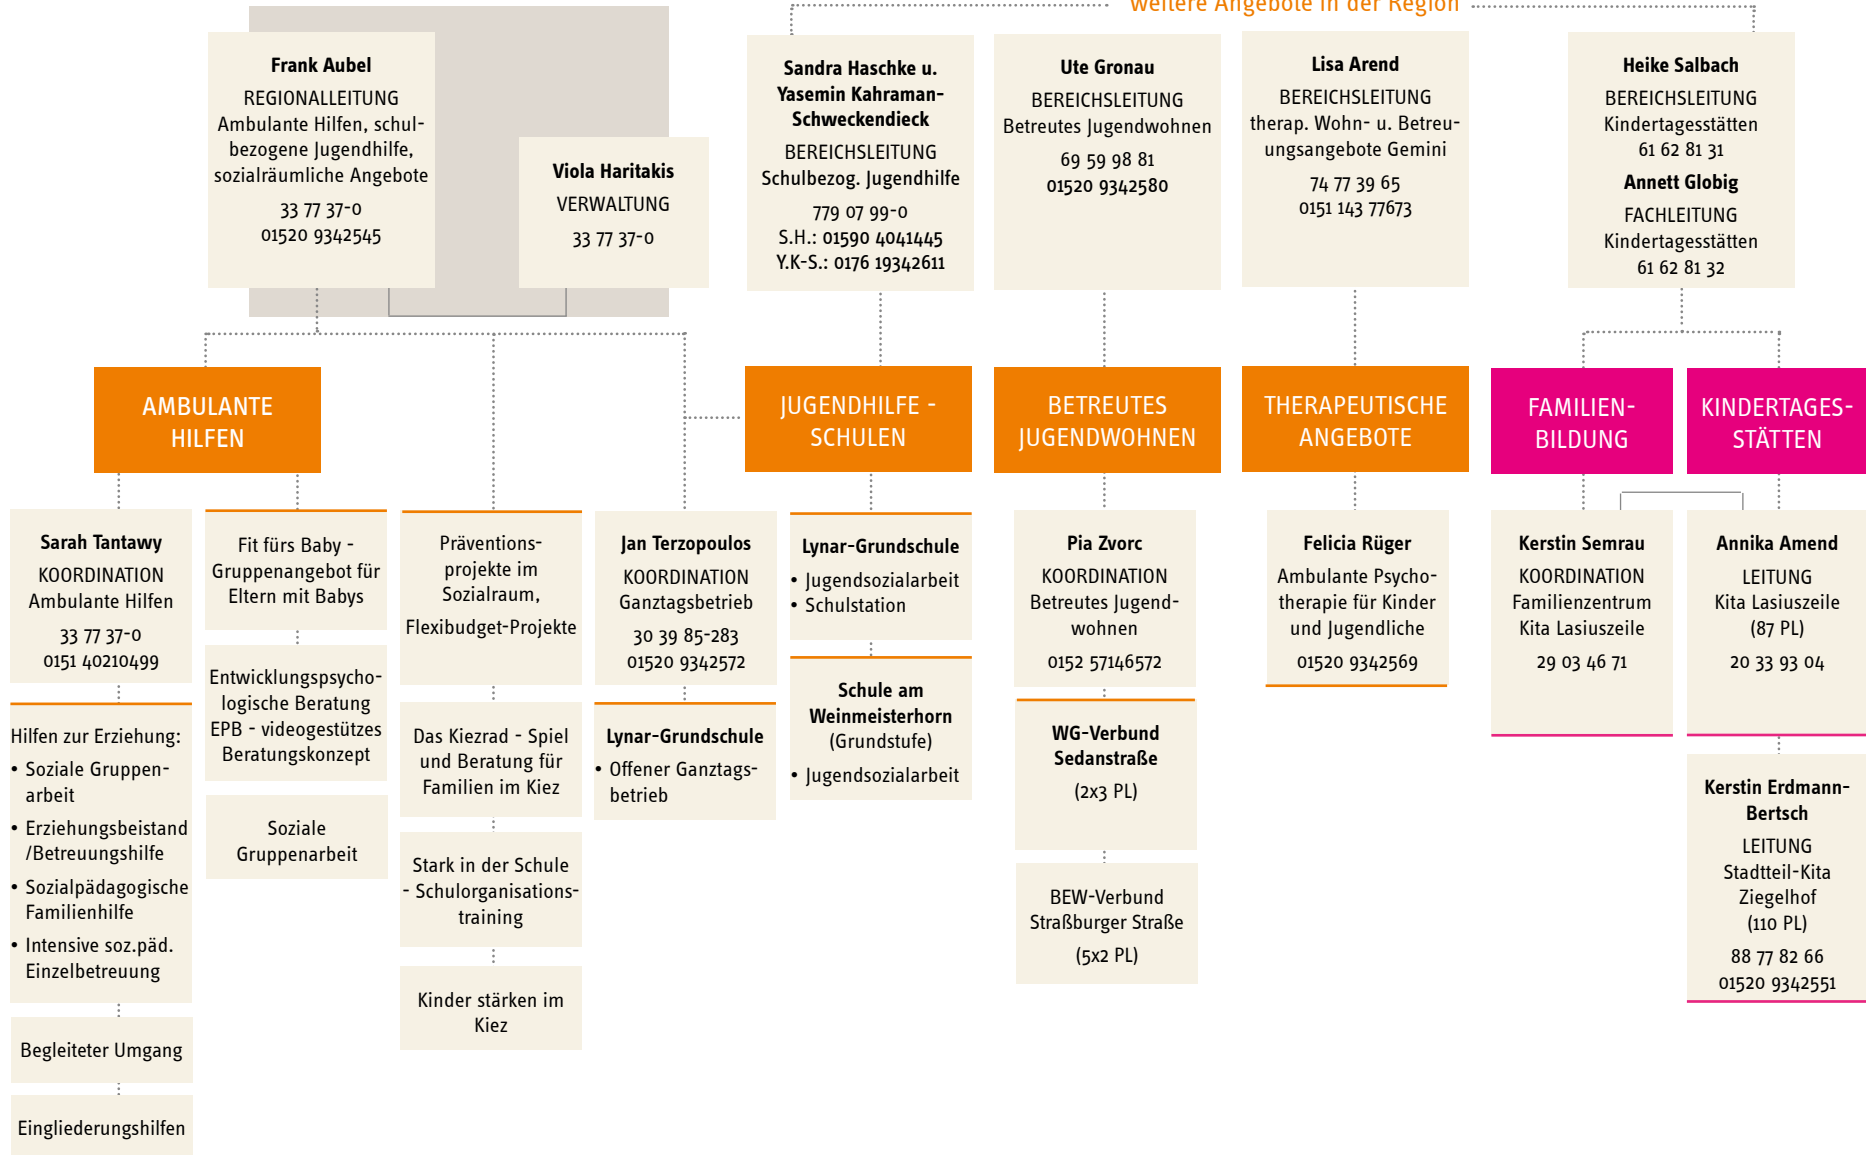

JUGENDWOHNEN IM KIEZ

GESCHÄFTSFÜHRUNG

GESCHÄFTSSTELLE

REGIONEN

ÜBERREGIONALE ANGEBOTE / BEREICHE

JUGENDWOHNEN IM KIEZ

GESCHÄFTSFÜHRUNG

GESCHÄFTSSTELLE

REGIONEN

ÜBERREGIONALE ANGEBOTE / BEREICHE

JUGENDHILFESTATION KREUZBERG

weitere Angebote in der Region

JUGENDHILFESTATION NEUKÖLLN

weitere Angebote in der Region

JUGENDHILFESTATION SCHÖNEBERG-MITTE

REGION MITTE

JUGENDHILFESTATION SCHÖNEBERG-MITTE

JUGENDHILFESTATION SPANDAU

weitere Angebote in der Region

ÜBERREGIONAL: GEMINI

THERAPEUTISCHE WOHN- UND BETREUUNGSANGEBOTE GEMINI

ÜBERREGIONAL: KINDERTAGESSTÄTTEN

JUWO-KITA GMBH

GESCHÄFTSFÜHRUNG