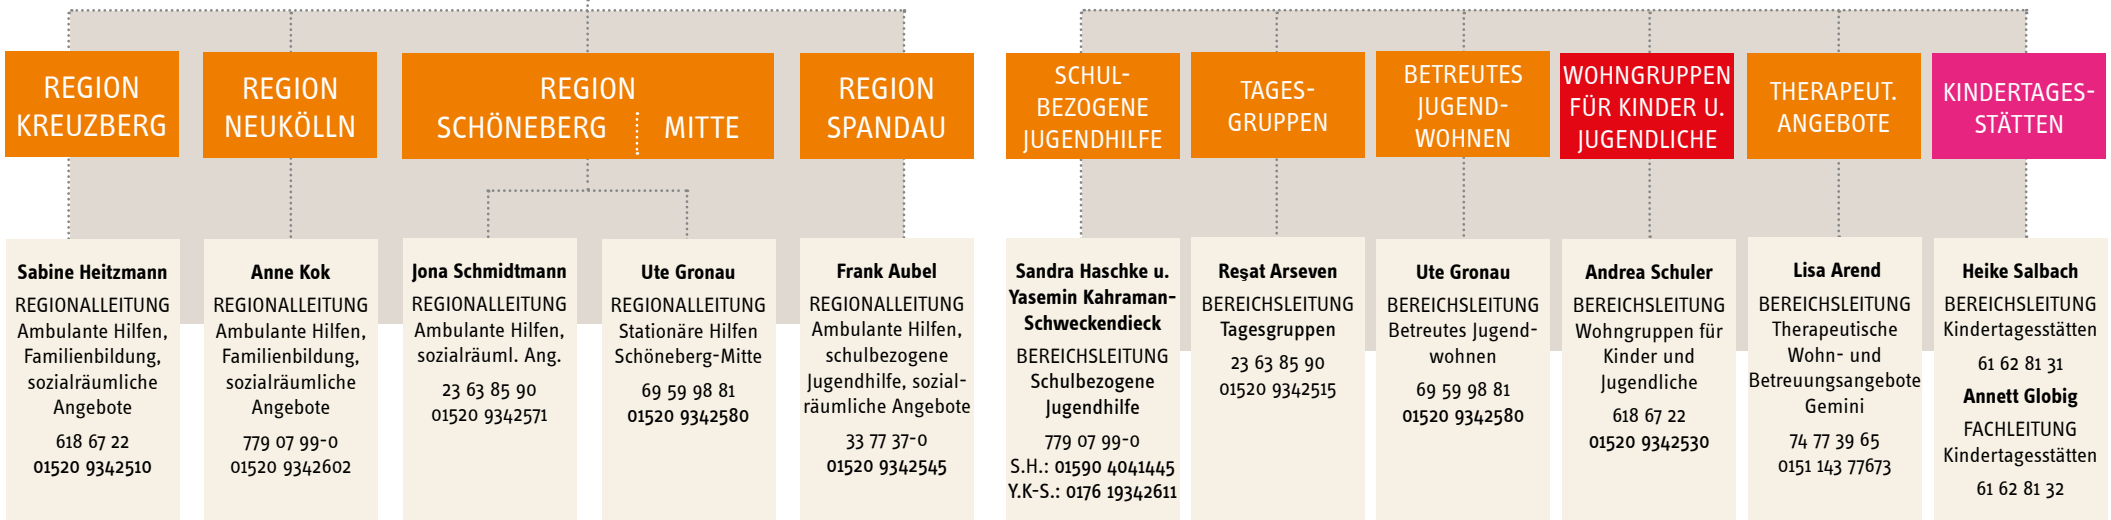

JUGENDWOHNEN IM KIEZ

GESCHÄFTSFÜHRUNG

GESCHÄFTSSTELLE

REGIONEN

ÜBERREGIONALE ANGEBOTE / BEREICHE

JUGENDWOHNEN IM KIEZ

GESCHÄFTSFÜHRUNG

GESCHÄFTSSTELLE

REGIONEN

ÜBERREGIONALE ANGEBOTE / BEREICHE

JUGENDHILFESTATION KREUZBERG

weitere Angebote in der Region

JUGENDHILFESTATION NEUKÖLLN

weitere Angebote in der Region

JUGENDHILFESTATION SCHÖNEBERG-MITTE

REGION MITTE

JUGENDHILFESTATION SCHÖNEBERG-MITTE

JUGENDHILFESTATION SPANDAU

weitere Angebote in der Region

ÜBERREGIONAL: GEMINI

THERAPEUTISCHE WOHN- UND BETREUUNGSANGEBOTE GEMINI

ÜBERREGIONAL: KINDERTAGESSTÄTTEN

JUWO-KITA GMBH