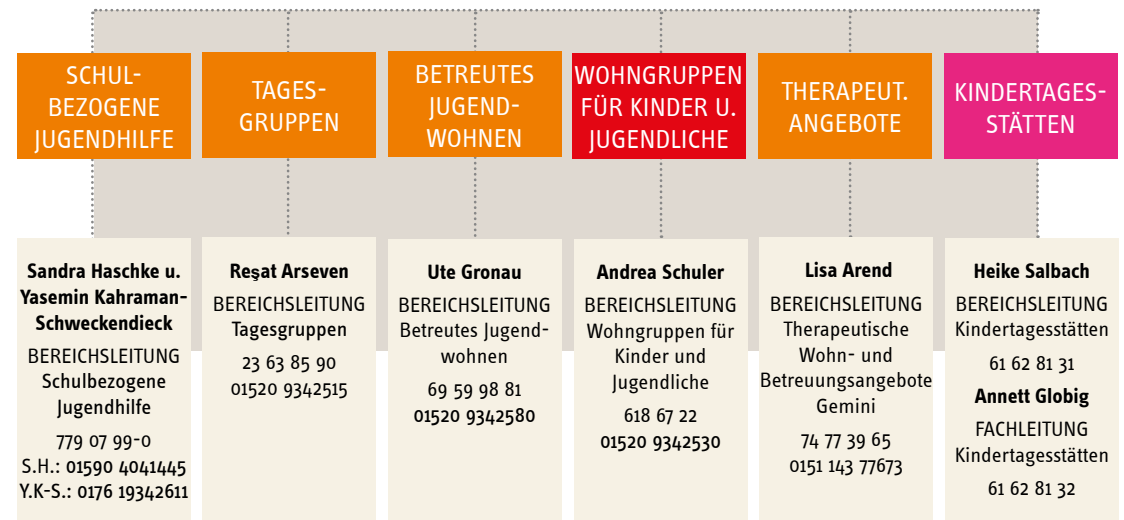

JUGENDWOHNEN IM KIEZ

GESCHÄFTSFÜHRUNG

GESCHÄFTSSTELLE

REGIONEN

ÜBERREGIONALE ANGEBOTE / BEREICHE

JUGENDWOHNEN IM KIEZ

GESCHÄFTSFÜHRUNG

GESCHÄFTSSTELLE

REGIONEN

ÜBERREGIONALE ANGEBOTE / BEREICHE

JUGENDHILFESTATION KREUZBERG

weitere Angebote in der Region

JUGENDHILFESTATION NEUKÖLLN

weitere Angebote in der Region

JUGENDHILFESTATION SCHÖNEBERG-MITTE

REGION MITTE

JUGENDHILFESTATION SCHÖNEBERG-MITTE

JUGENDHILFESTATION SPANDAU

weitere Angebote in der Region

ÜBERREGIONAL: GEMINI

THERAPEUTISCHE WOHN- UND BETREUUNGSANGEBOTE GEMINI

ÜBERREGIONAL: KINDERTAGESSTÄTTEN

JUWO-KITA GMBH