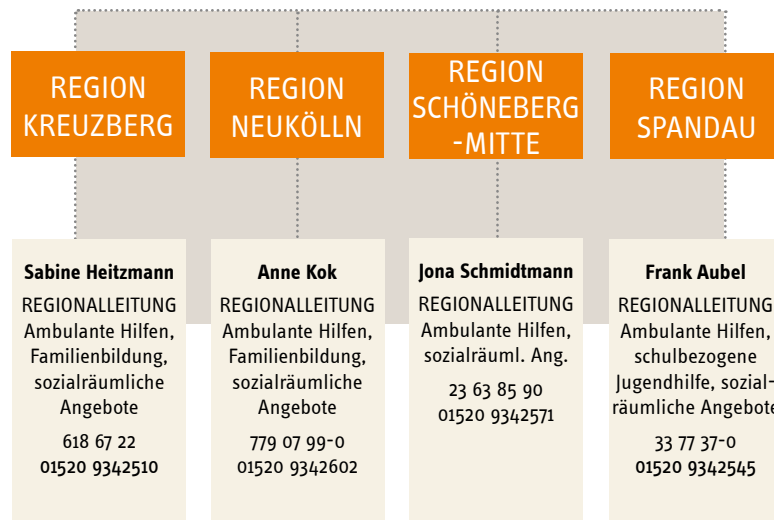

JUGENDWOHNEN IM KIEZ

GESCHÄFTSFÜHRUNG

GESCHÄFTSSTELLE

REGIONEN

ÜBERREGIONALE ANGEBOTE / BEREICHE

JUGENDWOHNEN IM KIEZ

GESCHÄFTSFÜHRUNG

GESCHÄFTSSTELLE

REGIONEN

ÜBERREGIONALE ANGEBOTE / BEREICHE

JUGENDHILFESTATION KREUZBERG

weitere Angebote in der Region

JUGENDHILFESTATION NEUKÖLLN

weitere Angebote in der Region

JUGENDHILFESTATION SCHÖNEBERG-MITTE

REGION MITTE

JUGENDHILFESTATION SCHÖNEBERG-MITTE

JUGENDHILFESTATION SPANDAU

weitere Angebote in der Region

ÜBERREGIONAL: GEMINI

THERAPEUTISCHE WOHN- UND BETREUUNGSANGEBOTE GEMINI

ÜBERREGIONAL: KINDERTAGESSTÄTTEN

JUWO-KITA GMBH