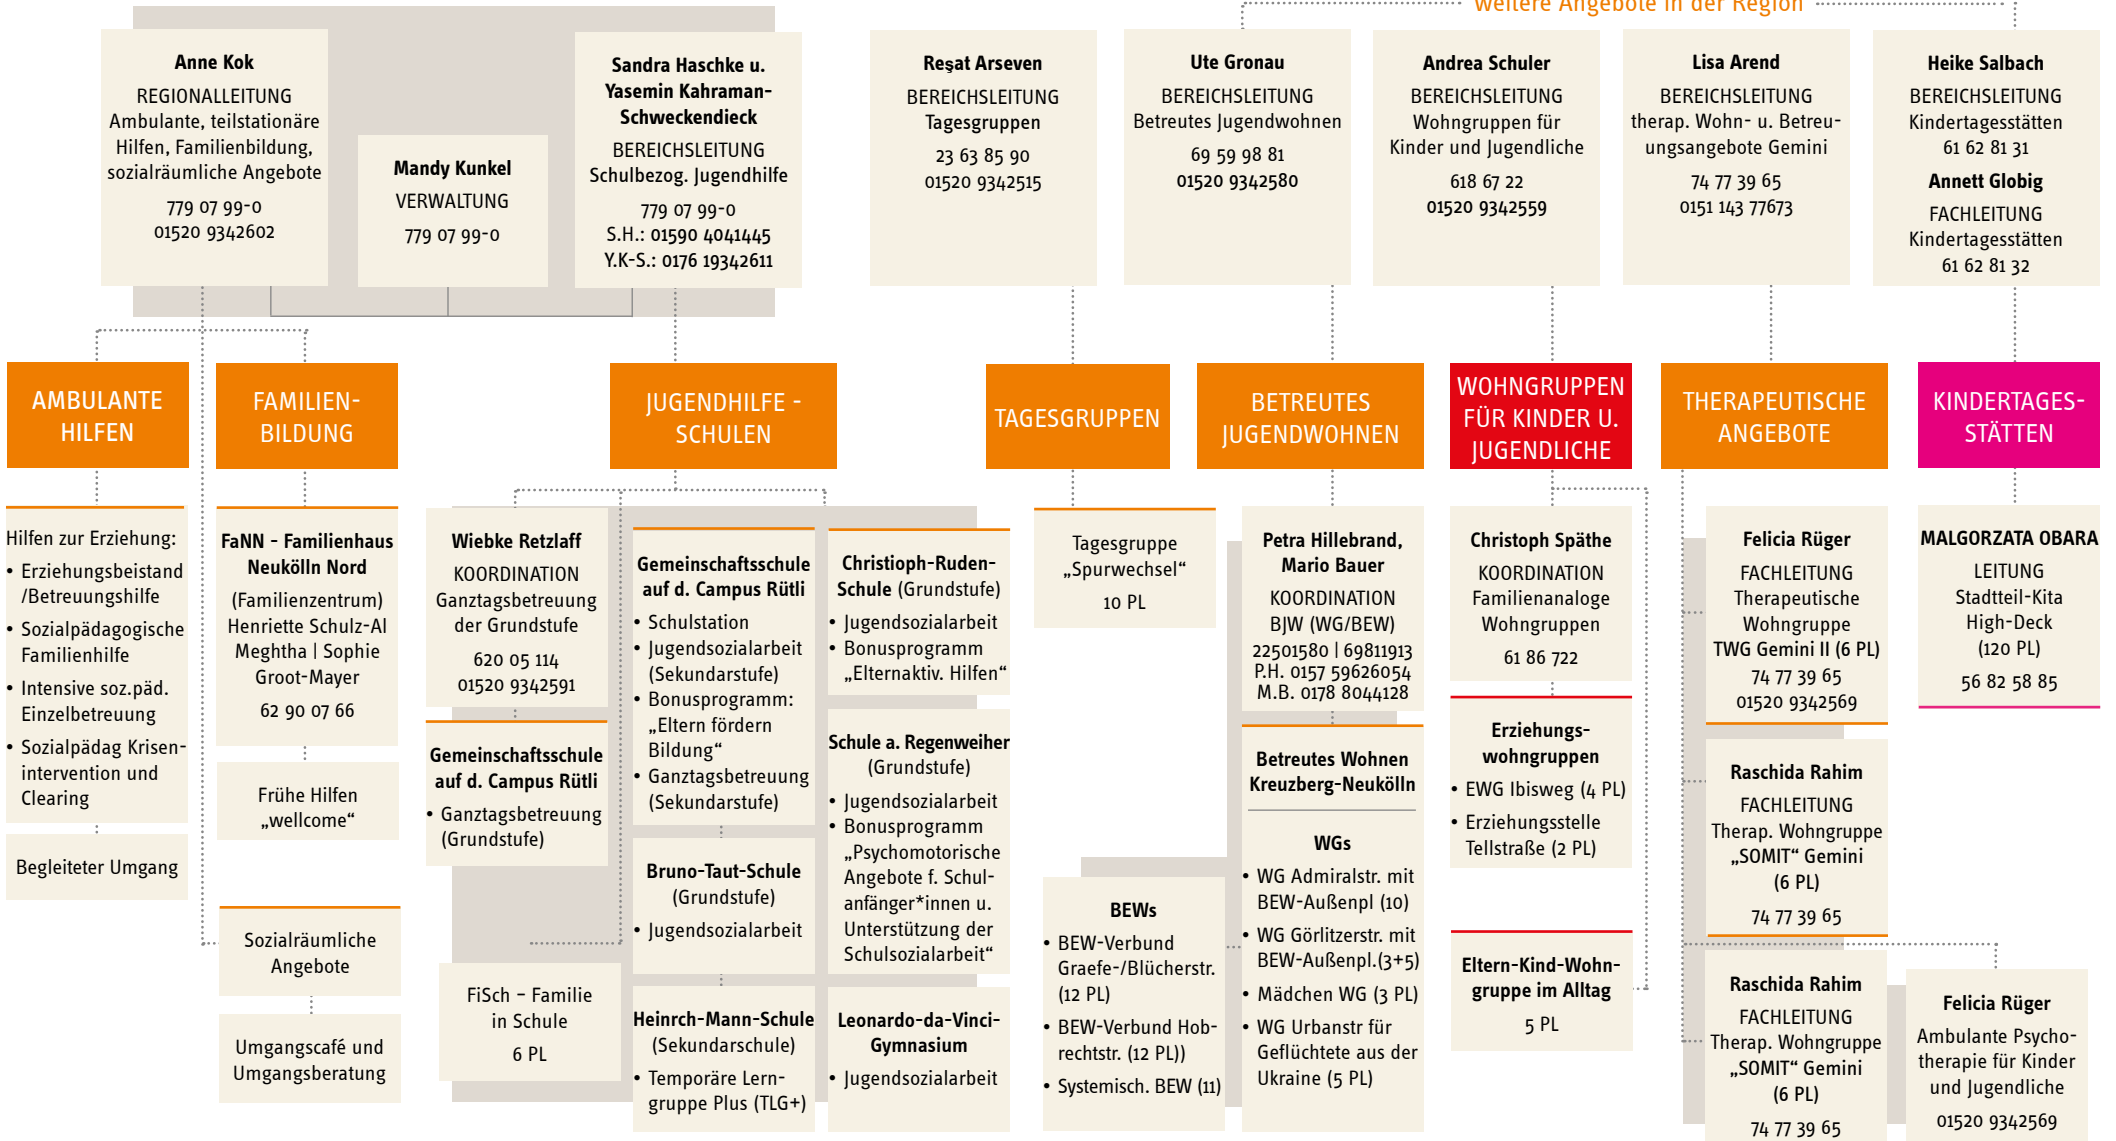

JUGENDWOHNEN IM KIEZ

GESCHÄFTSFÜHRUNG

GESCHÄFTSSTELLE

REGIONEN

ÜBERREGIONALE ANGEBOTE / BEREICHE

JUGENDWOHNEN IM KIEZ

GESCHÄFTSFÜHRUNG

GESCHÄFTSSTELLE

REGIONEN

ÜBERREGIONALE ANGEBOTE / BEREICHE

JUGENDHILFESTATION KREUZBERG

weitere Angebote in der Region

JUGENDHILFESTATION NEUKÖLLN

weitere Angebote in der Region

JUGENDHILFESTATION SCHÖNEBERG-MITTE

REGION MITTE

JUGENDHILFESTATION SCHÖNEBERG-MITTE

JUGENDHILFESTATION SPANDAU

weitere Angebote in der Region

ÜBERREGIONAL: GEMINI

THERAPEUTISCHE WOHN- UND BETREUUNGSANGEBOTE GEMINI

ÜBERREGIONAL: KINDERTAGESSTÄTTEN

JUWO-KITA GMBH

GESCHÄFTSFÜHRUNG