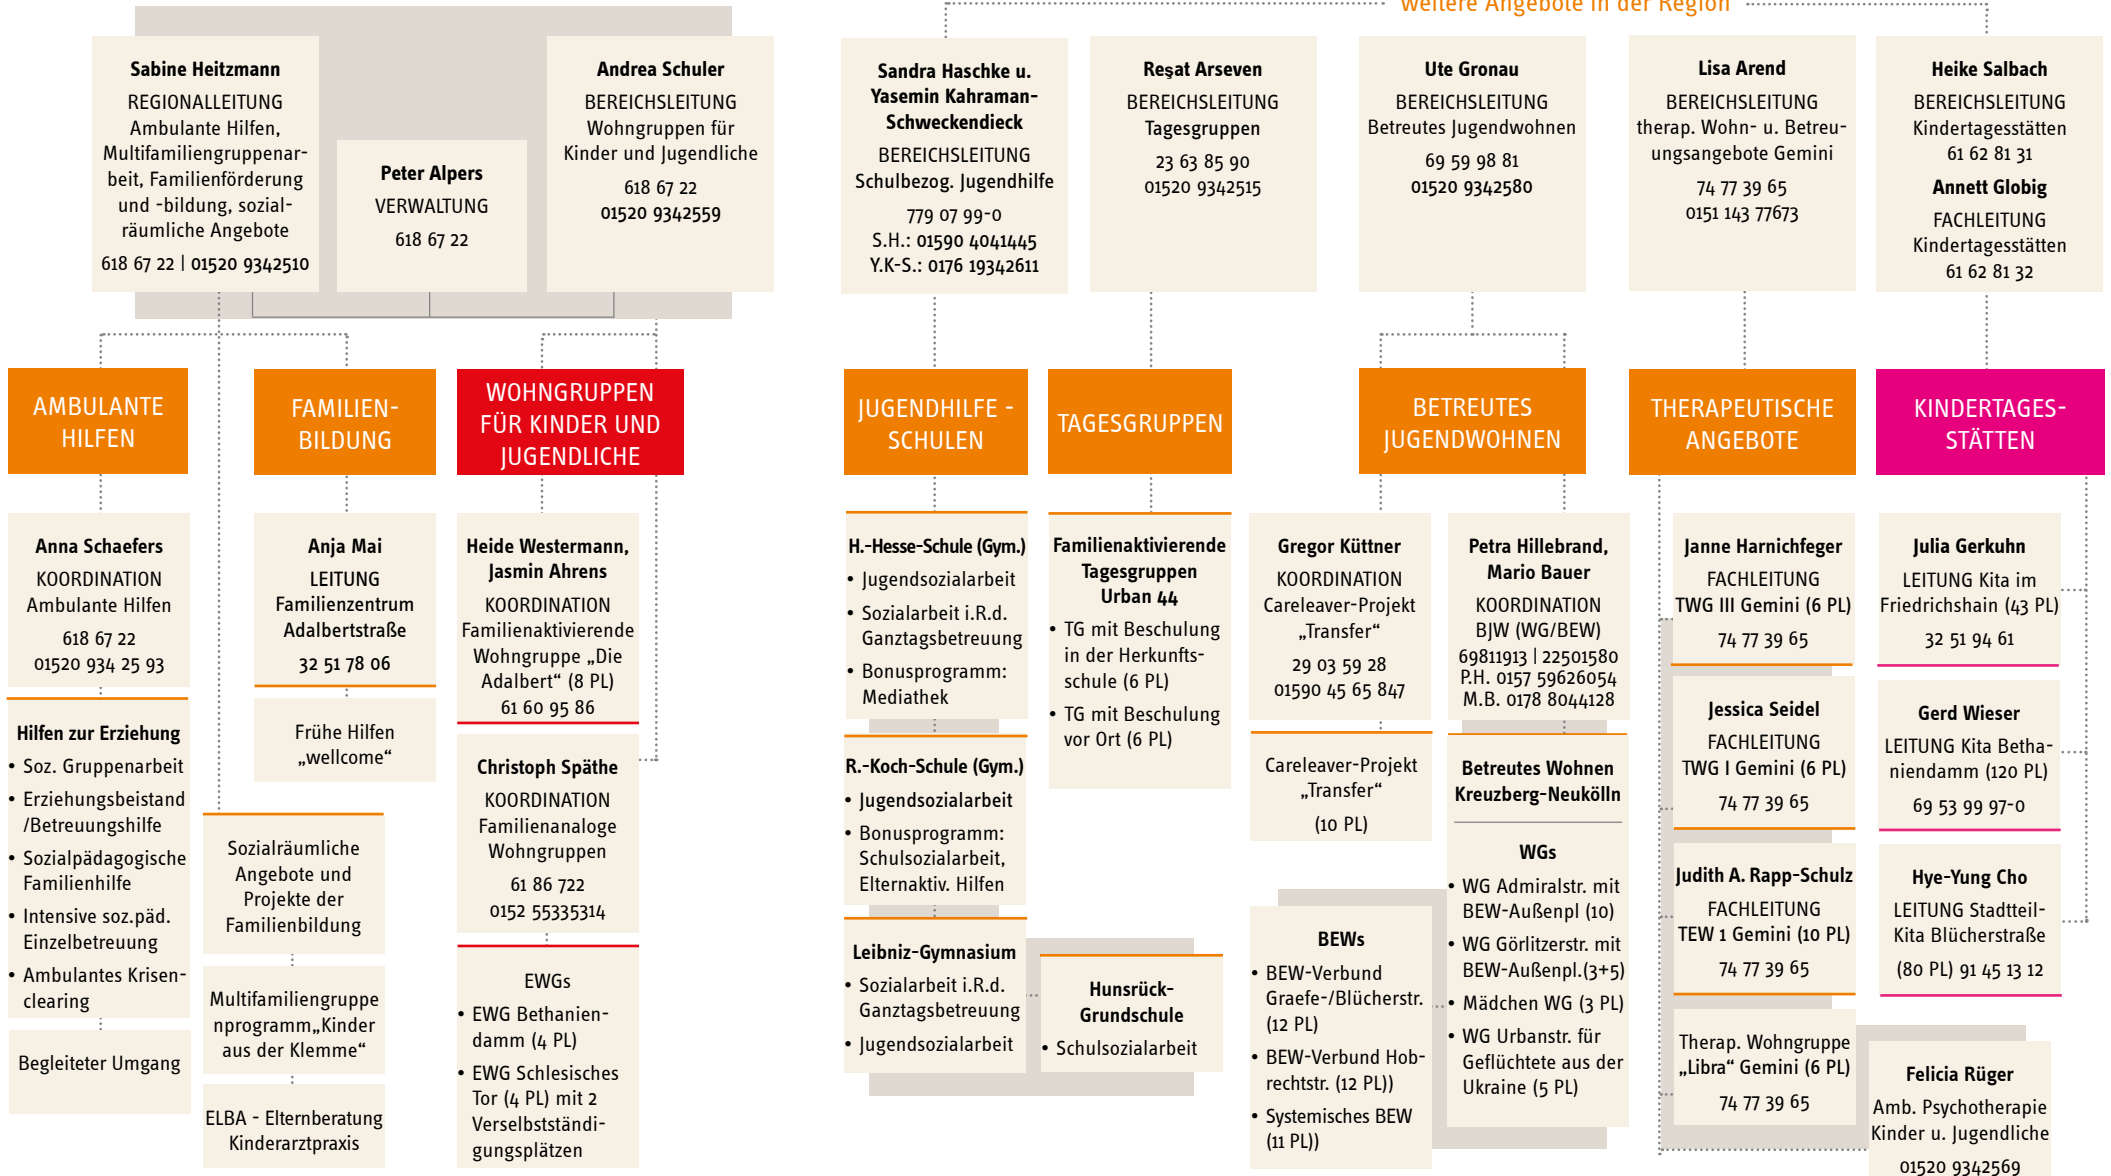

JUGENDWOHNEN IM KIEZ

GESCHÄFTSFÜHRUNG

GESCHÄFTSSTELLE

REGIONEN

ÜBERREGIONALE ANGEBOTE / BEREICHE

JUGENDWOHNEN IM KIEZ

GESCHÄFTSFÜHRUNG

GESCHÄFTSSTELLE

REGIONEN

ÜBERREGIONALE ANGEBOTE / BEREICHE

JUGENDHILFESTATION KREUZBERG

weitere Angebote in der Region

JUGENDHILFESTATION NEUKÖLLN

weitere Angebote in der Region

JUGENDHILFESTATION SCHÖNEBERG-MITTE

REGION MITTE

JUGENDHILFESTATION SCHÖNEBERG-MITTE

JUGENDHILFESTATION SPANDAU

weitere Angebote in der Region

ÜBERREGIONAL: GEMINI

THERAPEUTISCHE WOHN- UND BETREUUNGSANGEBOTE GEMINI

ÜBERREGIONAL: KINDERTAGESSTÄTTEN

JUWO-KITA GMBH

GESCHÄFTSFÜHRUNG