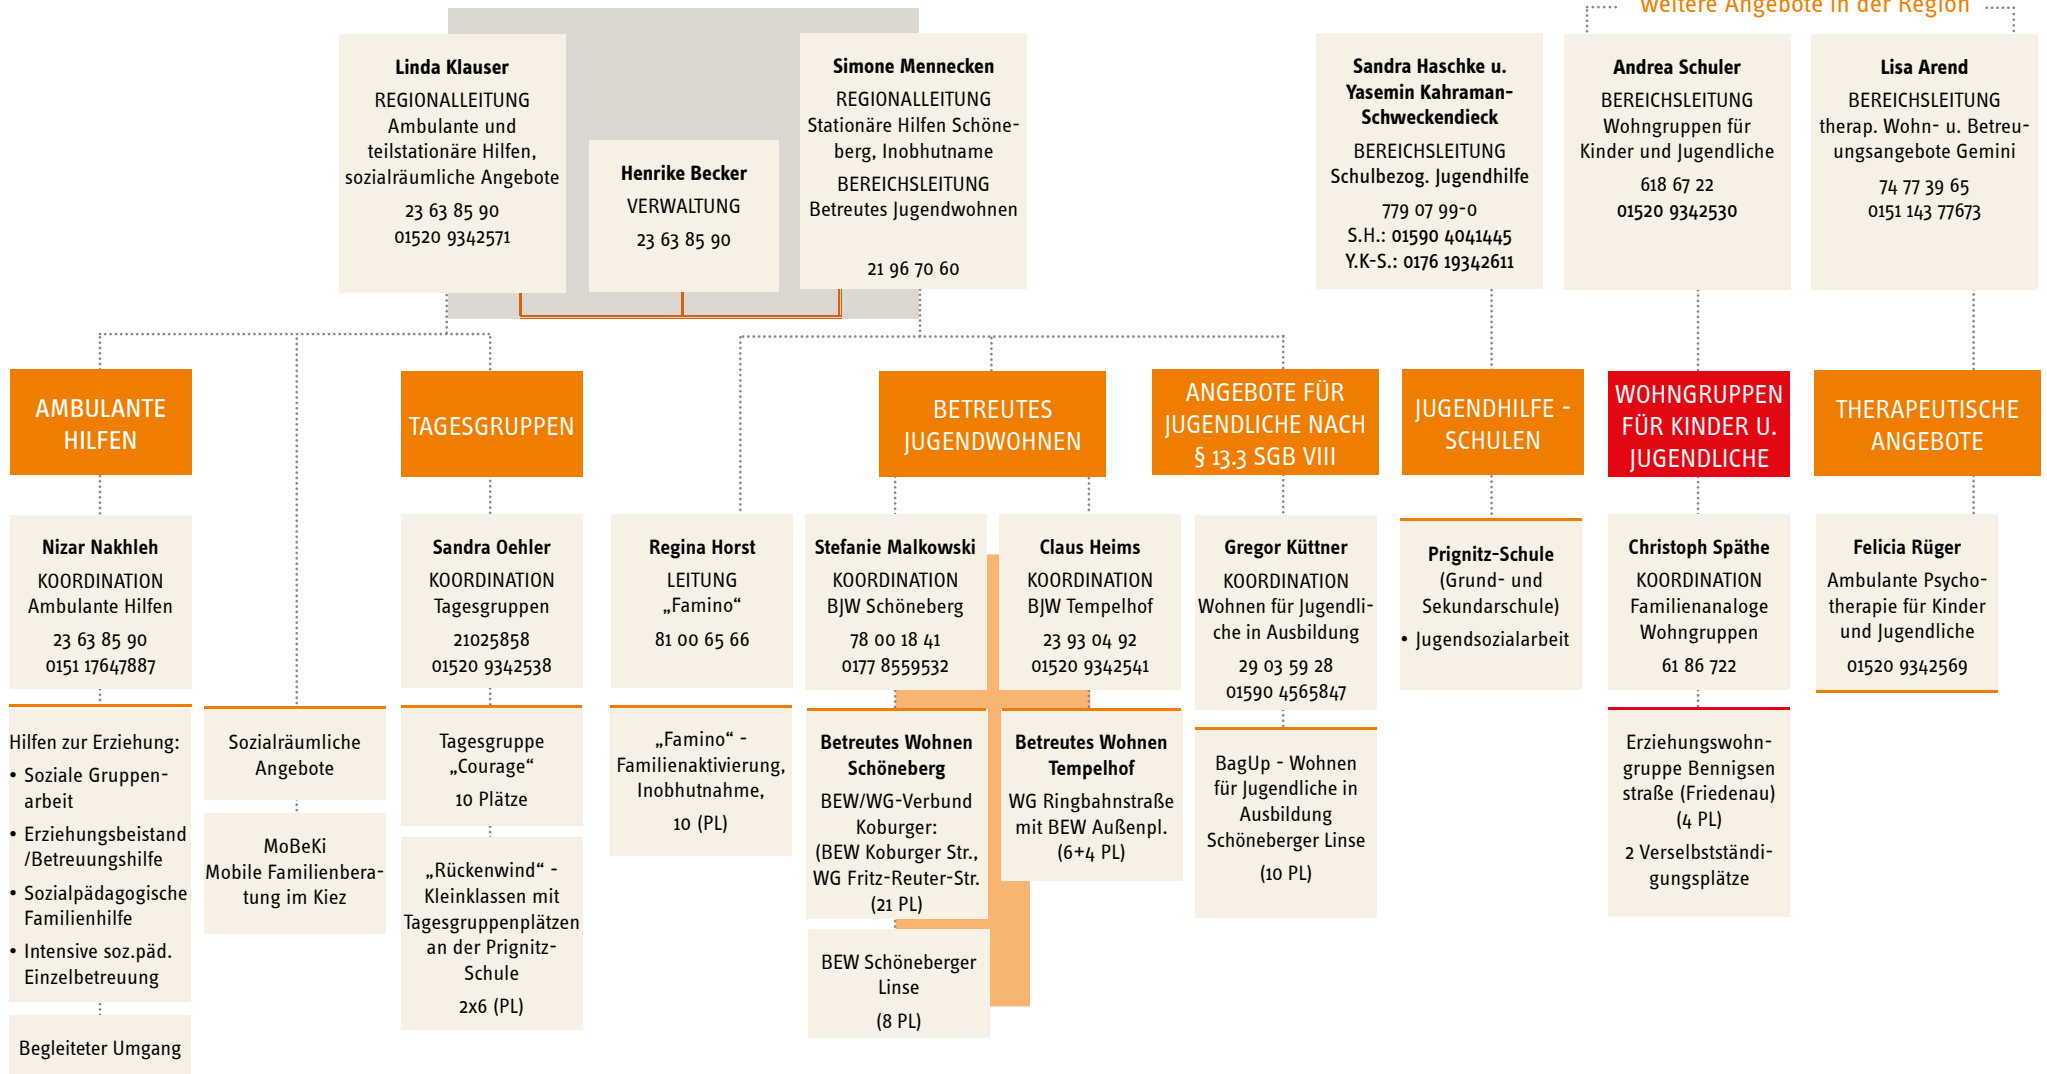

JUGENDWOHNEN IM KIEZ

GESCHÄFTSFÜHRUNG

GESCHÄFTSSTELLE

REGIONEN

JUGENDHILFESTATION KREUZBERG

weitere Angebote in der Region

JUGENDHILFESTATION NEUKÖLLN

weitere Angebote in der Region

JUGENDHILFESTATION SCHÖNEBERG-MITTE

weitere Angebote in der Region

REGION MITTE

JUGENDHILFESTATION SCHÖNEBERG-MITTE

JUGENDHILFESTATION SPANDAU

weitere Angebote in der Region

ÜBERREGIONAL: GEMINI

THERAPEUTISCHE WOHN- UND BETREUUNGSANGEBOTE GEMINI