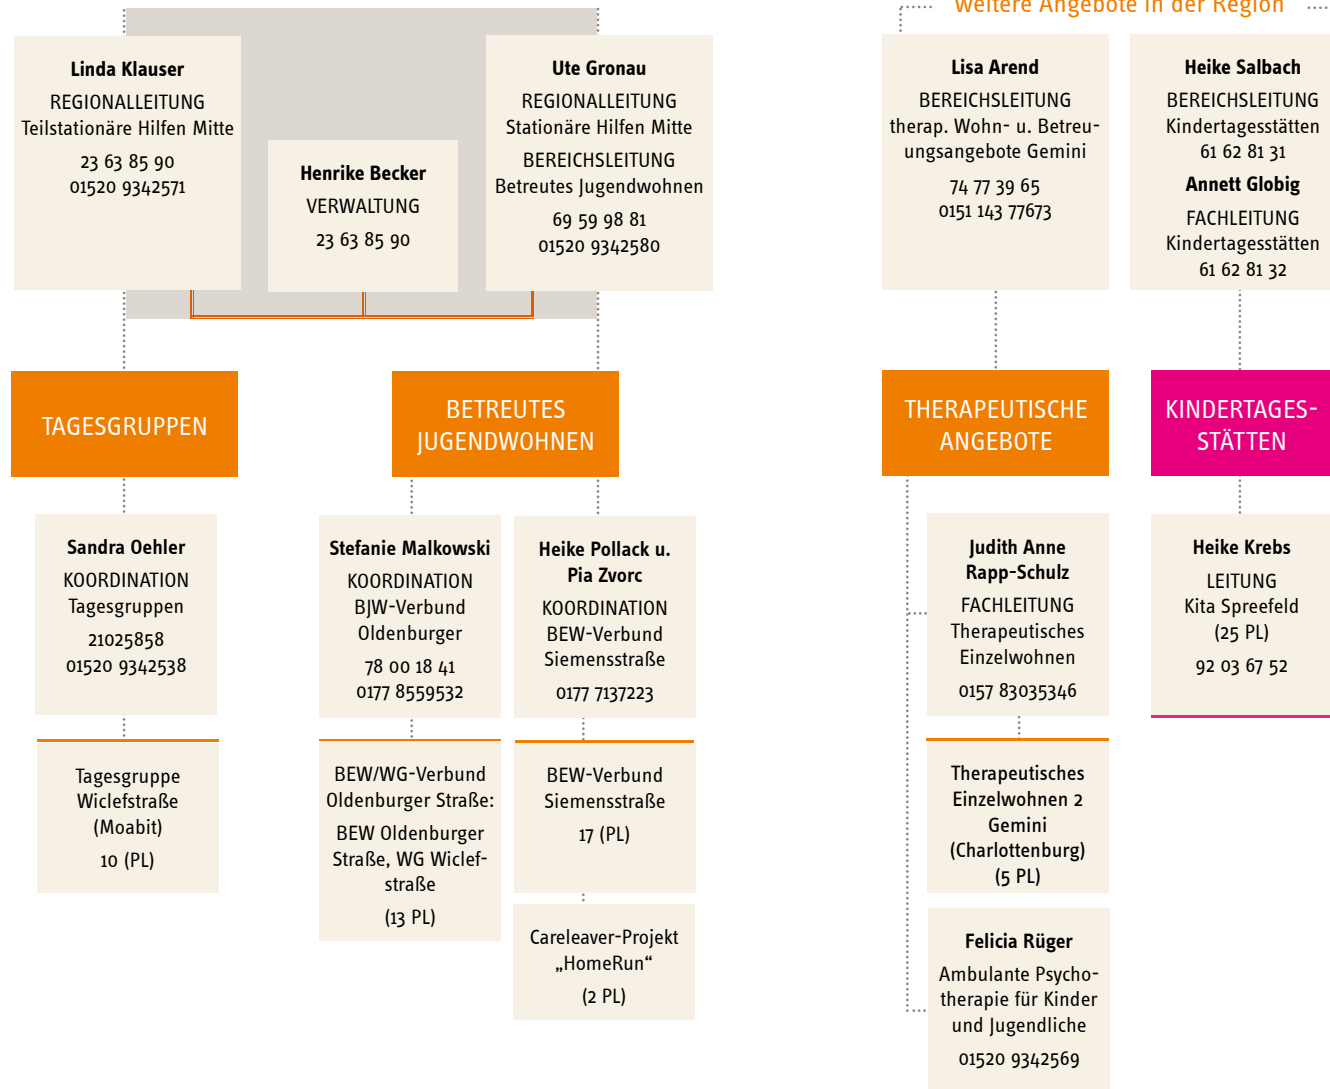

JUGENDWOHNEN IM KIEZ

GESCHÄFTSFÜHRUNG

GESCHÄFTSSTELLE

REGIONEN

JUGENDHILFESTATION KREUZBERG

weitere Angebote in der Region

JUGENDHILFESTATION NEUKÖLLN

weitere Angebote in der Region

JUGENDHILFESTATION SCHÖNEBERG-MITTE

weitere Angebote in der Region

REGION MITTE

JUGENDHILFESTATION SCHÖNEBERG-MITTE

JUGENDHILFESTATION SPANDAU

weitere Angebote in der Region

ÜBERREGIONAL: GEMINI

THERAPEUTISCHE WOHN- UND BETREUUNGSANGEBOTE GEMINI