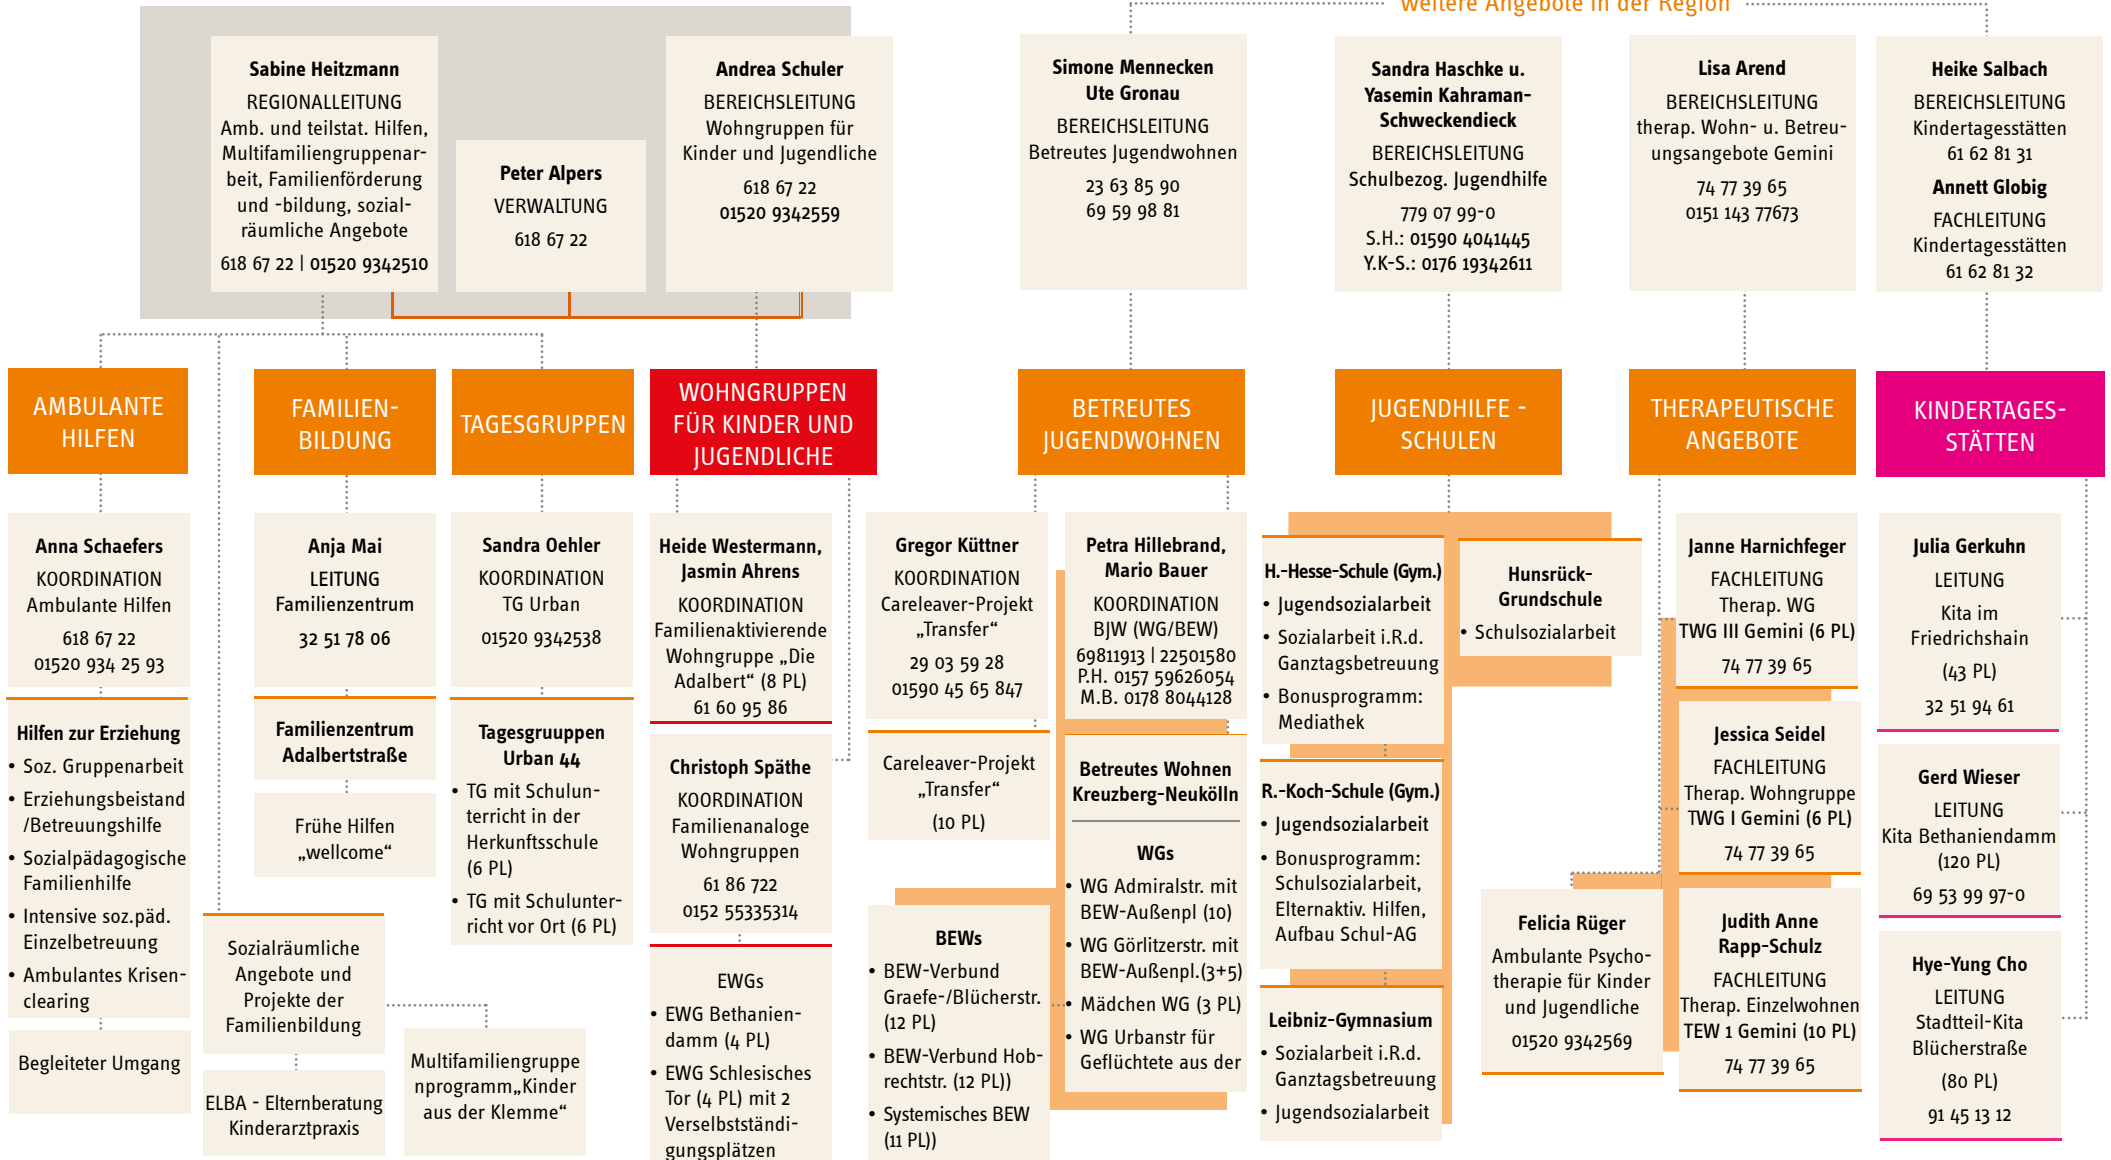

JUGENDWOHNEN IM KIEZ

GESCHÄFTSFÜHRUNG

GESCHÄFTSSTELLE

REGIONEN

JUGENDHILFESTATION KREUZBERG

weitere Angebote in der Region

JUGENDHILFESTATION NEUKÖLLN

weitere Angebote in der Region

JUGENDHILFESTATION SCHÖNEBERG-MITTE

weitere Angebote in der Region

REGION MITTE

JUGENDHILFESTATION SCHÖNEBERG-MITTE

JUGENDHILFESTATION SPANDAU

weitere Angebote in der Region

ÜBERREGIONAL: GEMINI

THERAPEUTISCHE WOHN- UND BETREUUNGSANGEBOTE GEMINI

ÜBERREGIONAL: KINDERTAGESSTÄTTEN

JUWO-KITA GMBH

GESCHÄFTSFÜHRUNG

KINDERTAGESSTÄTTEN

FAMILIENBILDUNG