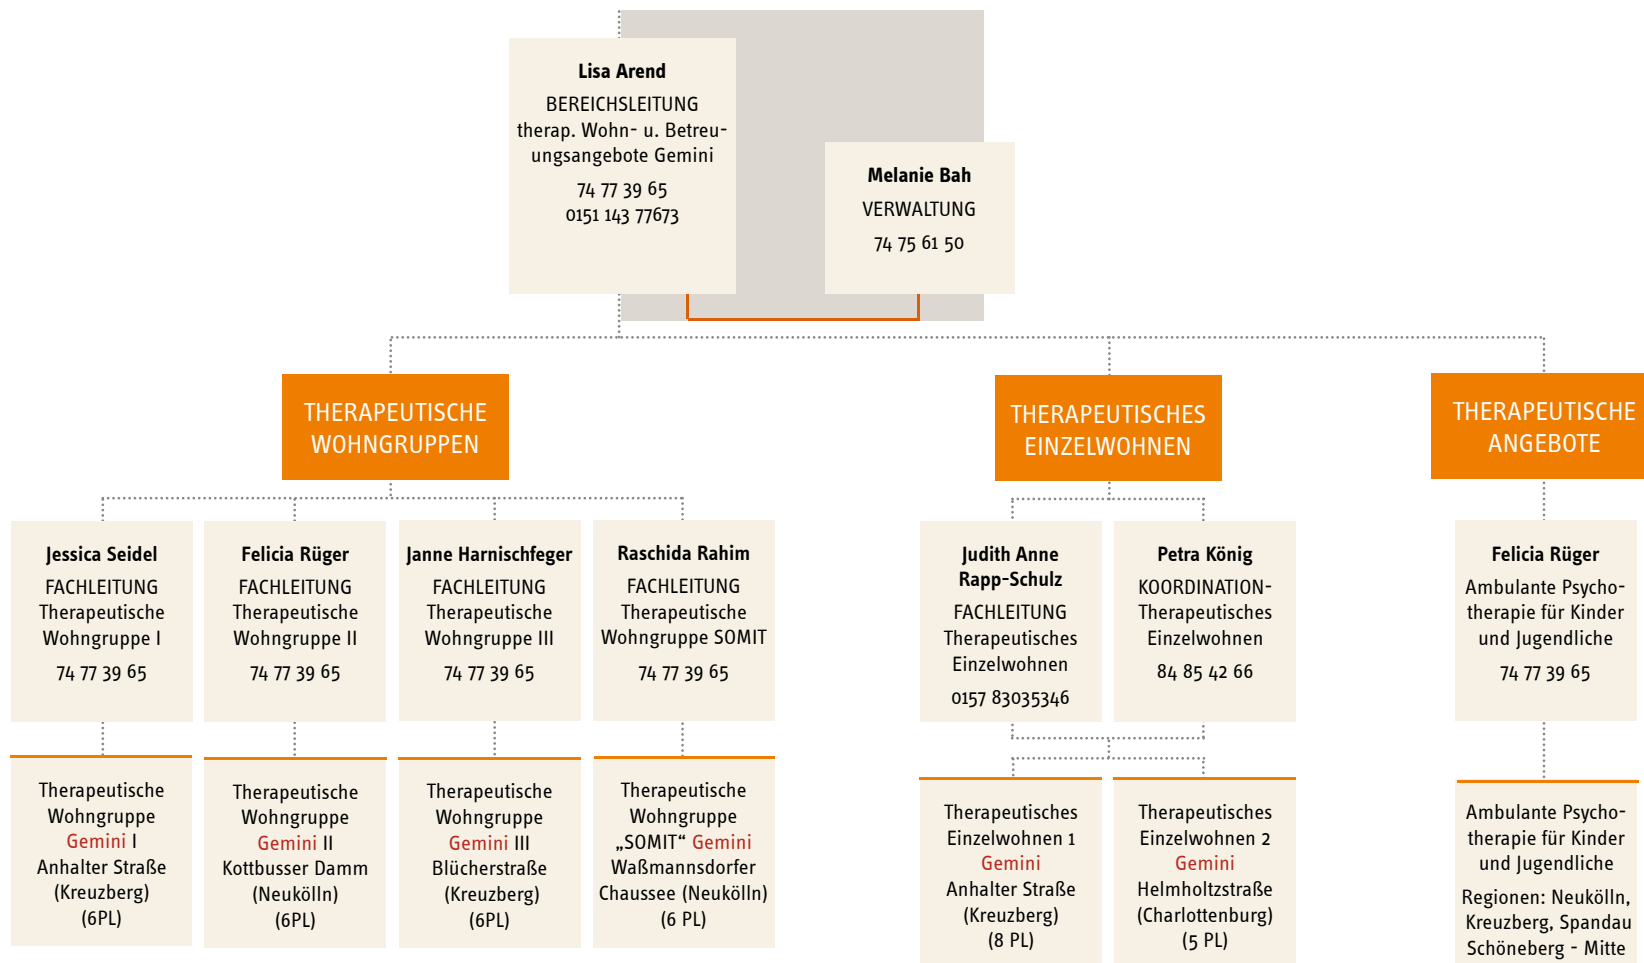

JUGENDHILFESTATION SCHÖNEBERG-MITTE

weitere Angebote in der Region

REGION MITTE

JUGENDHILFESTATION SCHÖNEBERG-MITTE

JUGENDHILFESTATION SPANDAU

weitere Angebote in der Region

ÜBERREGIONAL: GEMINI

THERAPEUTISCHE WOHN- UND BETREUUNGSANGEBOTE GEMINI