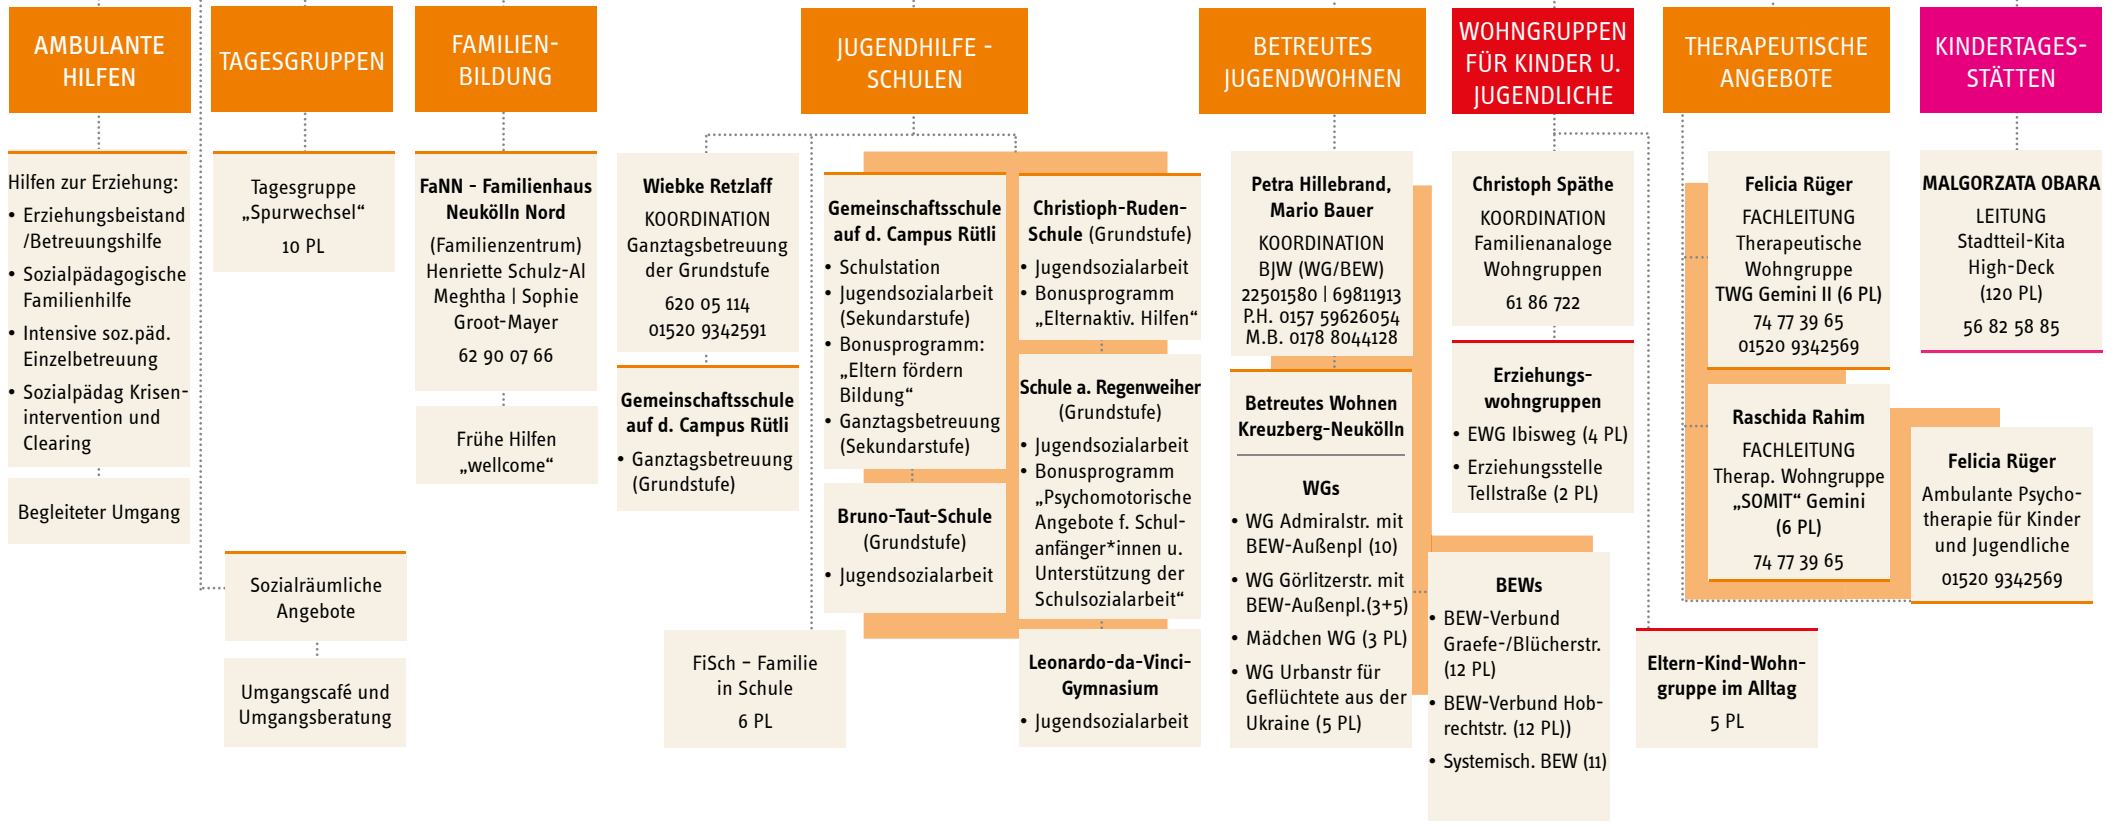

JUGENDWOHNEN IM KIEZ

GESCHÄFTSFÜHRUNG

GESCHÄFTSSTELLE

REGIONEN

JUGENDHILFESTATION KREUZBERG

weitere Angebote in der Region

JUGENDHILFESTATION NEUKÖLLN

weitere Angebote in der Region

JUGENDHILFESTATION SCHÖNEBERG-MITTE

weitere Angebote in der Region

REGION MITTE

JUGENDHILFESTATION SCHÖNEBERG-MITTE

JUGENDHILFESTATION SPANDAU

weitere Angebote in der Region

ÜBERREGIONAL: GEMINI

THERAPEUTISCHE WOHN- UND BETREUUNGSANGEBOTE GEMINI

ÜBERREGIONAL: KINDERTAGESSTÄTTEN

JUWO-KITA GMBH

GESCHÄFTSFÜHRUNG

KINDERTAGESSTÄTTEN

FAMILIENBILDUNG