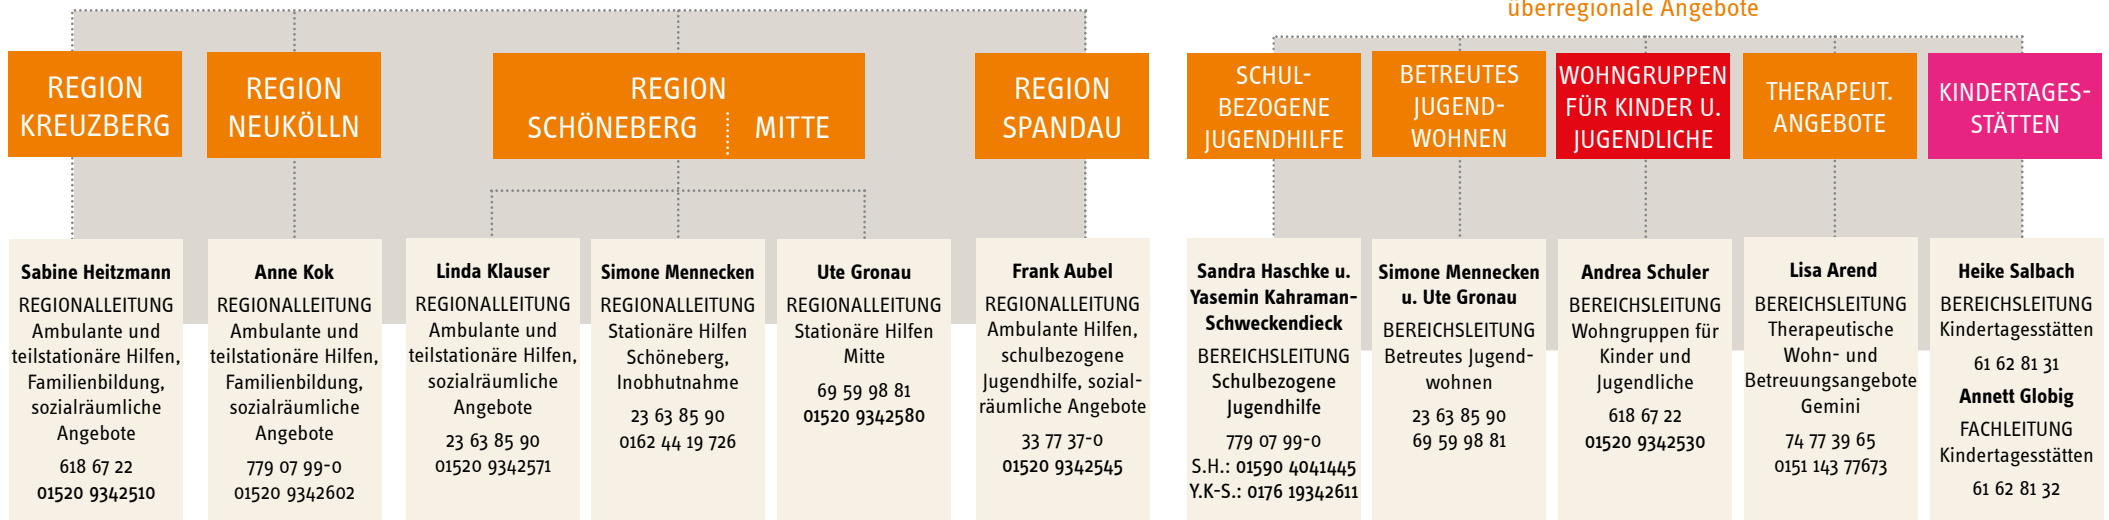

JUGENDWOHNEN IM KIEZ

GESCHÄFTSFÜHRUNG

GESCHÄFTSSTELLE

REGIONEN

JUGENDHILFESTATION KREUZBERG

weitere Angebote in der Region

JUGENDHILFESTATION NEUKÖLLN

weitere Angebote in der Region

JUGENDHILFESTATION SCHÖNEBERG-MITTE

weitere Angebote in der Region

REGION MITTE

JUGENDHILFESTATION SCHÖNEBERG-MITTE

JUGENDHILFESTATION SPANDAU

weitere Angebote in der Region

ÜBERREGIONAL: GEMINI

THERAPEUTISCHE WOHN- UND BETREUUNGSANGEBOTE GEMINI

ÜBERREGIONAL: KINDERTAGESSTÄTTEN

JUWO-KITA GMBH

GESCHÄFTSFÜHRUNG

KINDERTAGESSTÄTTEN

FAMILIENBILDUNG