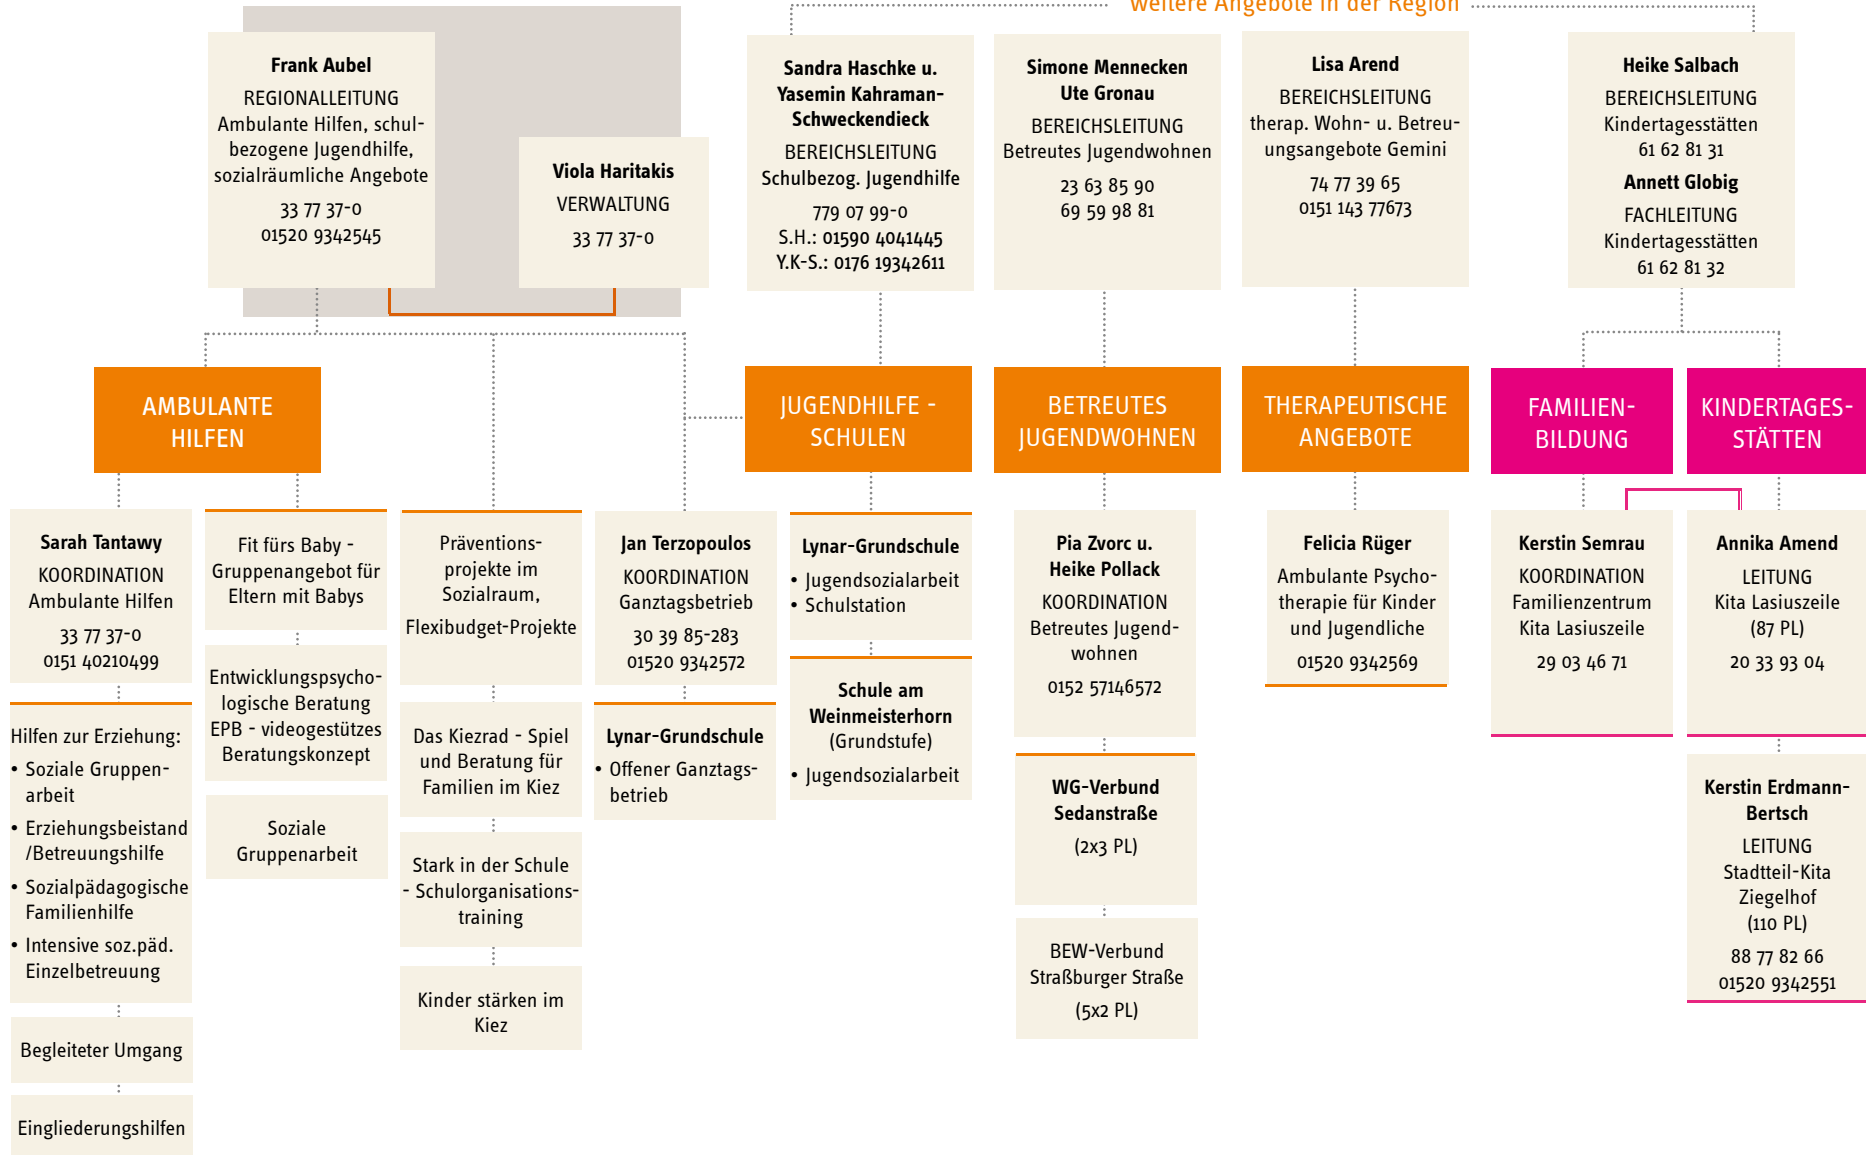

JUGENDWOHNEN IM KIEZ

GESCHÄFTSFÜHRUNG

GESCHÄFTSSTELLE

REGIONEN

JUGENDHILFESTATION KREUZBERG

weitere Angebote in der Region

JUGENDHILFESTATION NEUKÖLLN

weitere Angebote in der Region

JUGENDHILFESTATION SCHÖNEBERG-MITTE

weitere Angebote in der Region

REGION MITTE

JUGENDHILFESTATION SCHÖNEBERG-MITTE

JUGENDHILFESTATION SPANDAU

weitere Angebote in der Region

ÜBERREGIONAL: GEMINI

THERAPEUTISCHE WOHN- UND BETREUUNGSANGEBOTE GEMINI

ÜBERREGIONAL: KINDERTAGESSTÄTTEN

JUWO-KITA GMBH

GESCHÄFTSFÜHRUNG

KINDERTAGESSTÄTTEN

FAMILIENBILDUNG