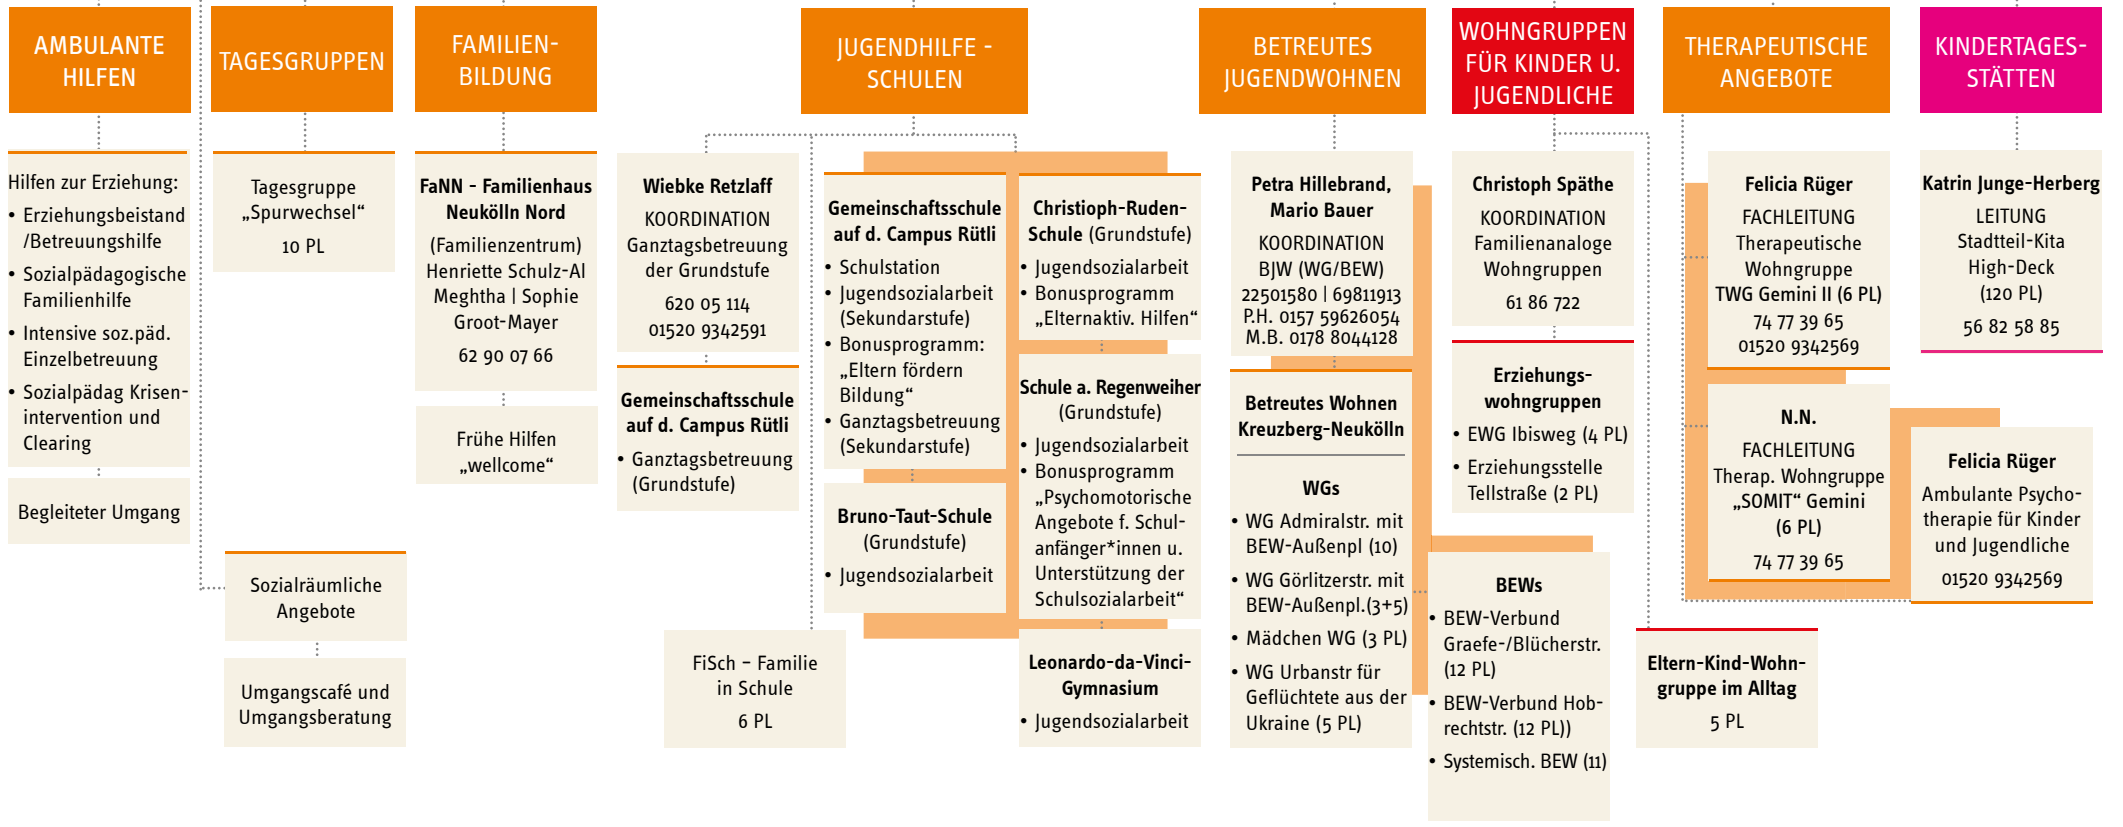

JUGENDWOHNEN IM KIEZ

GESCHÄFTSFÜHRUNG

GESCHÄFTSSTELLE

REGIONEN

überregionale Angebote

JUGENDHILFESTATION KREUZBERG

weitere Angebote in der Region

JUGENDHILFESTATION NEUKÖLLN

weitere Angebote in der Region

JUGENDHILFESTATION SCHÖNEBERG-MITTE

weitere Angebote in der Region

REGION MITTE

JUGENDHILFESTATION SCHÖNEBERG-MITTE

JUGENDHILFESTATION SPANDAU

weitere Angebote in der Region

ÜBERREGIONAL: GEMINI

JUWO-KITA G G M B H

GESCHÄFTSFÜHRUNG

KINDERTAGESSTÄTTEN

FAMILIENBILDUNG

REGION KREUZBERG

REGION NEUKÖLLN

REGION MITTE

REGION SPANDAU