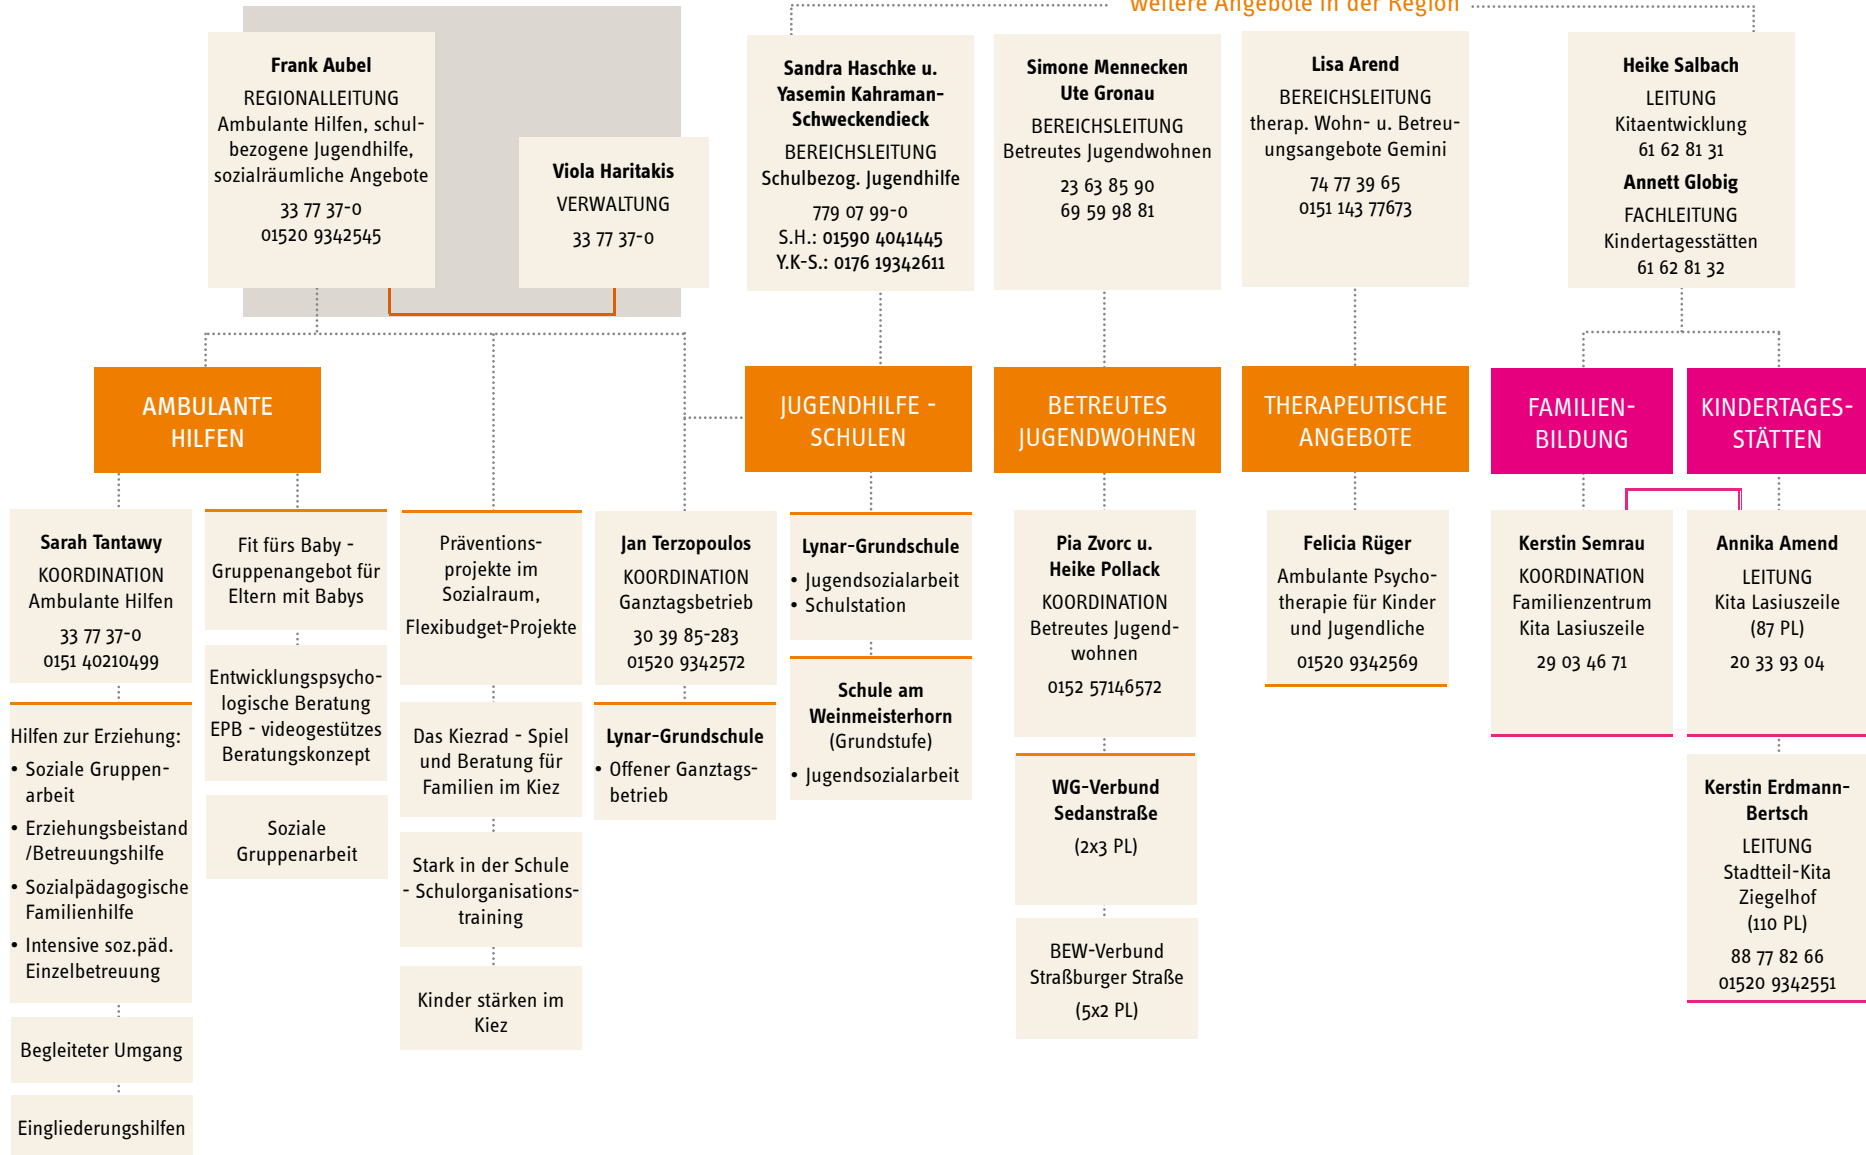

JUGENDWOHNEN IM KIEZ

GESCHÄFTSFÜHRUNG

GESCHÄFTSSTELLE

REGIONEN

überregionale Angebote

JUGENDHILFESTATION KREUZBERG

weitere Angebote in der Region

JUGENDHILFESTATION NEUKÖLLN

weitere Angebote in der Region

JUGENDHILFESTATION SCHÖNEBERG-MITTE

weitere Angebote in der Region

REGION MITTE

JUGENDHILFESTATION SCHÖNEBERG-MITTE

JUGENDHILFESTATION SPANDAU

weitere Angebote in der Region

ÜBERREGIONAL: GEMINI

THERAPEUTISCHE WOHN- UND BETREUUNGSANGEBOTE GEMINI

ÜBERREGIONAL: KINDERTAGESSTÄTTEN

Juwo - Kita gGmbH
 Hobrechtstraße 55, 12047 Berlin
 Telefon: 030 74756-0 | Fax: 030 74756-101
 info@juwo-kita.de
 www.juwo-kita.de

JUWO-KITA G G M B H

GESCHÄFTSFÜHRUNG

KINDERTAGESSTÄTTEN

FAMILIENBILDUNG

REGION KREUZBERG

REGION NEUKÖLLN

REGION MITTE

REGION SPANDAU