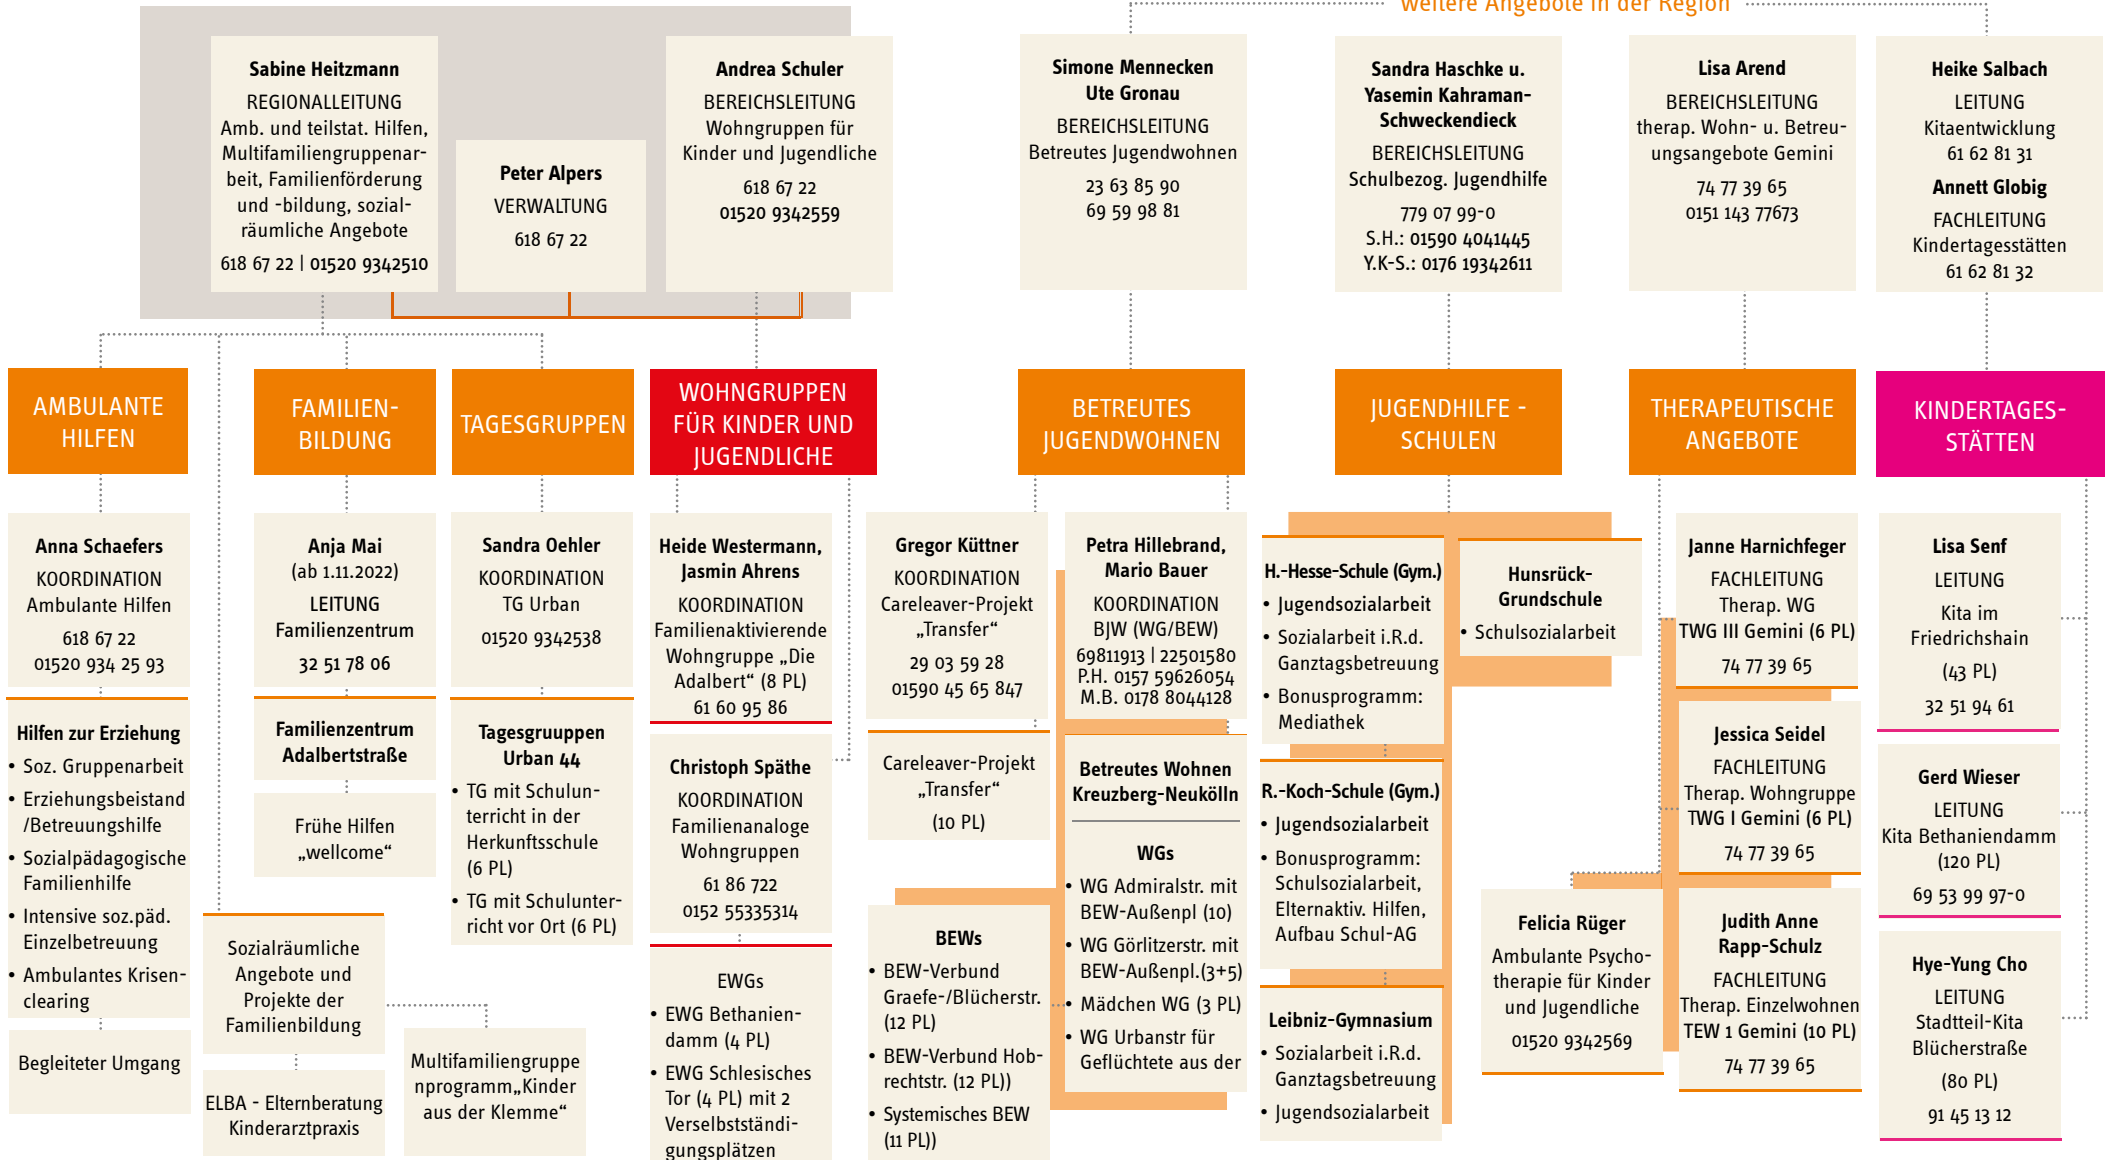

JUGENDWOHNEN IM KIEZ

GESCHÄFTSFÜHRUNG

GESCHÄFTSSTELLE

REGIONEN

überregionale Angebote

JUGENDHILFESTATION KREUZBERG

weitere Angebote in der Region

JUGENDHILFESTATION NEUKÖLLN

weitere Angebote in der Region

JUGENDHILFESTATION SCHÖNEBERG-MITTE

weitere Angebote in der Region

REGION MITTE

JUGENDHILFESTATION SCHÖNEBERG-MITTE

JUGENDHILFESTATION SPANDAU

weitere Angebote in der Region

ÜBERREGIONAL: GEMINI

JUWO-KITA G G M B H

GESCHÄFTSFÜHRUNG

KINDERTAGESSTÄTTEN

FAMILIENBILDUNG

REGION KREUZBERG

REGION NEUKÖLLN

REGION MITTE

REGION SPANDAU