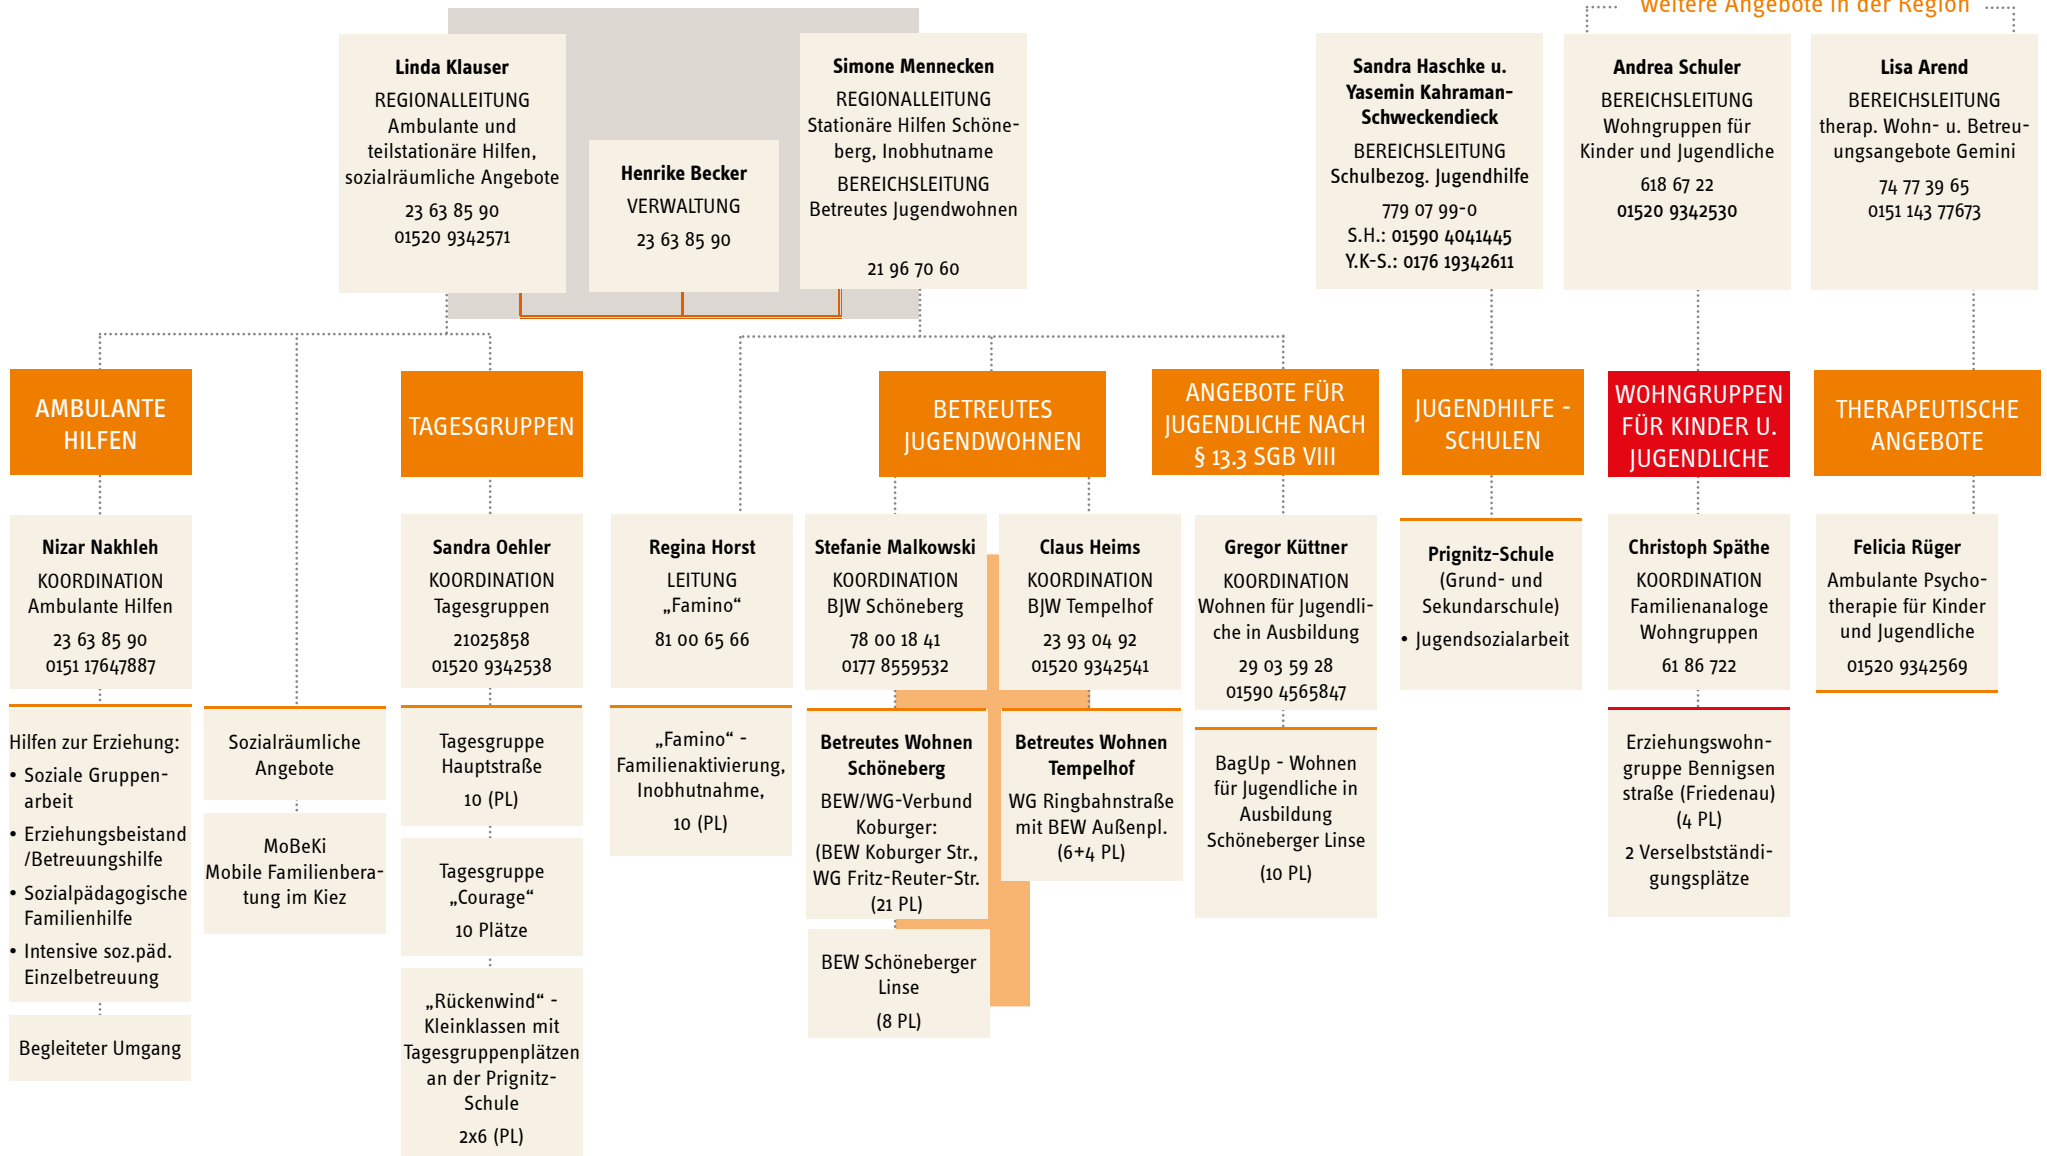

JUGENDWOHNEN IM KIEZ

GESCHÄFTSFÜHRUNG

GESCHÄFTSSTELLE

REGIONEN

überregionale Angebote

JUGENDHILFESTATION KREUZBERG

weitere Angebote in der Region

JUGENDHILFESTATION NEUKÖLLN

weitere Angebote in der Region

JUGENDHILFESTATION SCHÖNEBERG-MITTE

weitere Angebote in der Region

REGION MITTE

JUGENDHILFESTATION SCHÖNEBERG-MITTE

JUGENDHILFESTATION SPANDAU

weitere Angebote in der Region

ÜBERREGIONAL: GEMINI

JUWO-KITA G G M B H

GESCHÄFTSFÜHRUNG

KINDERTAGESSTÄTTEN

FAMILIENBILDUNG

REGION KREUZBERG

REGION NEUKÖLLN

REGION MITTE

REGION SPANDAU