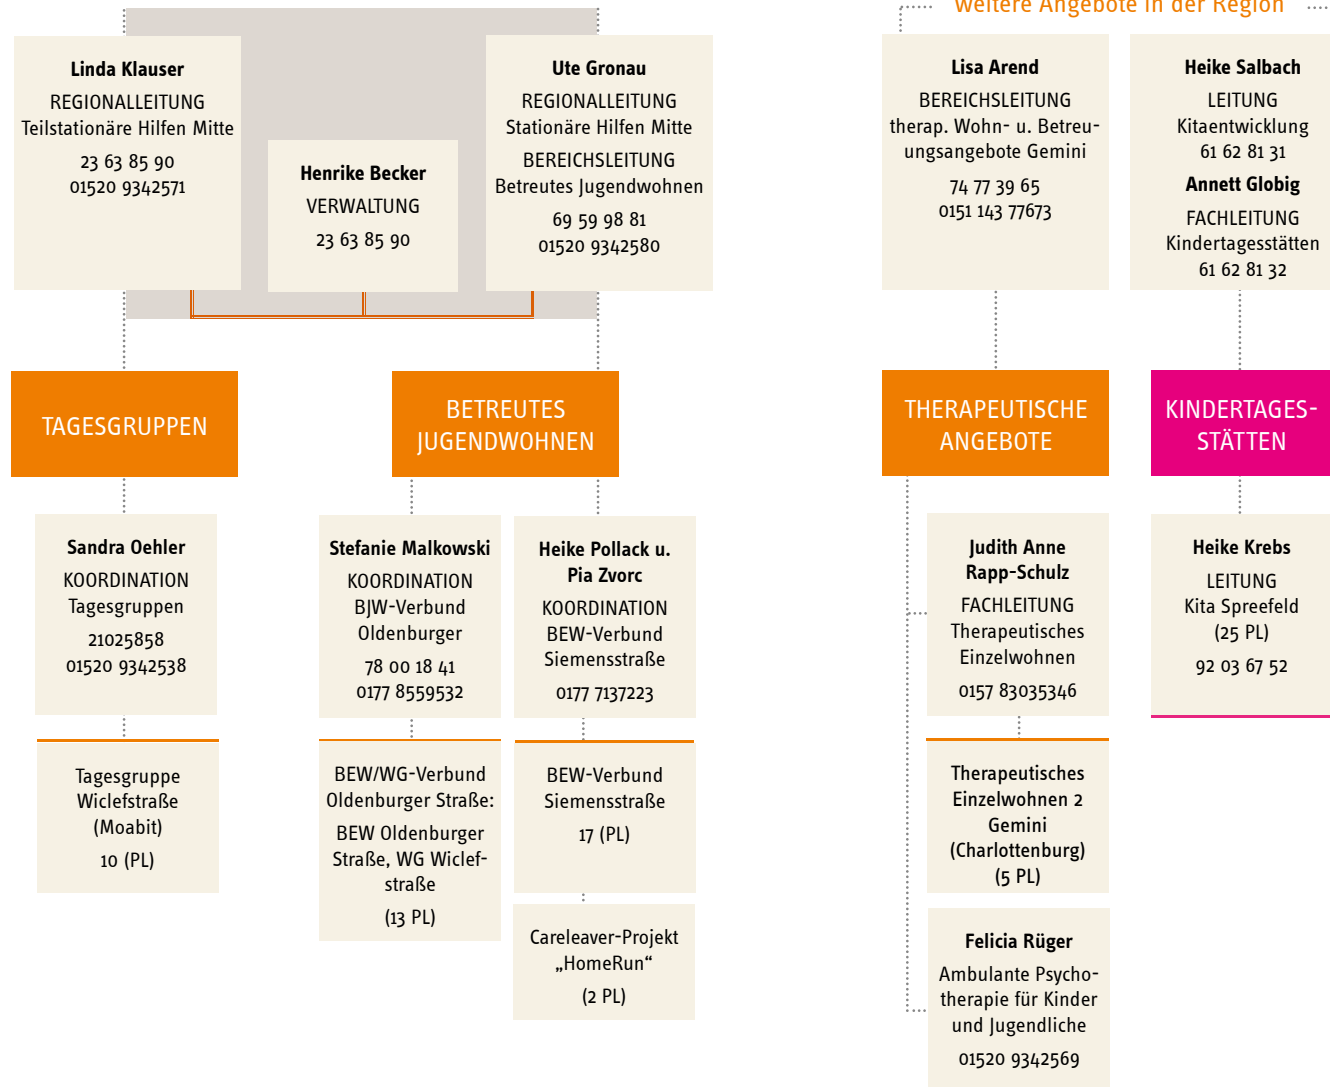

weitere Angebote in der Region

JUGENDHILFESTATION SCHÖNEBERG-MITTE

weitere Angebote in der Region

REGION MITTE

JUGENDHILFESTATION SCHÖNEBERG-MITTE

JUGENDHILFESTATION SPANDAU

weitere Angebote in der Region

ÜBERREGIONAL: GEMINI

JUWO-KITA G G M B H

GESCHÄFTSFÜHRUNG

KINDERTAGESSTÄTTEN

FAMILIENBILDUNG

REGION KREUZBERG

REGION NEUKÖLLN

REGION MITTE

REGION SPANDAU