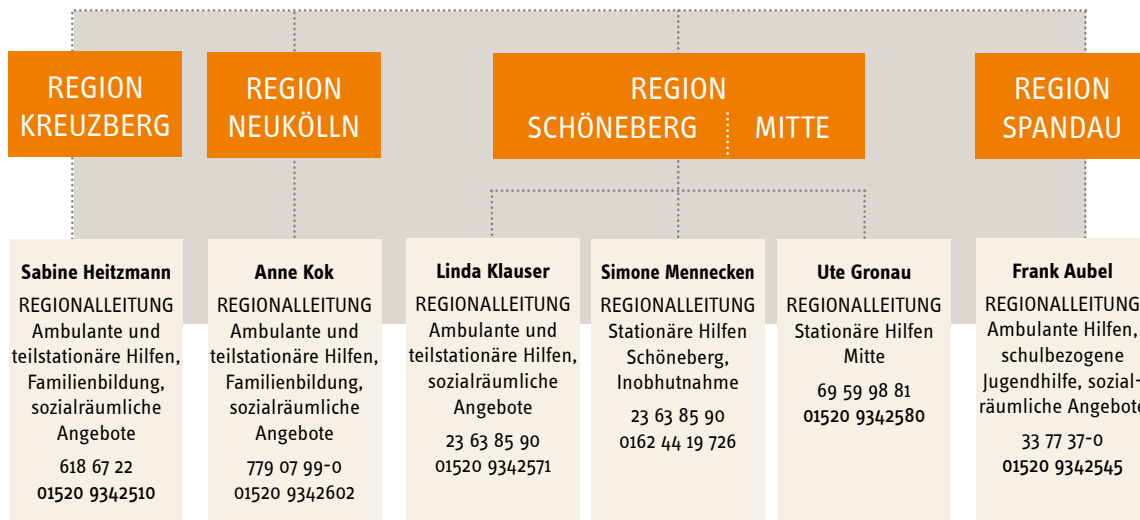

JUGENDWOHNEN IM KIEZ

GESCHÄFTSFÜHRUNG

GESCHÄFTSSTELLE

REGIONEN

überregionale Angebote

JUGENDHILFESTATION KREUZBERG

weitere Angebote in der Region

JUGENDHILFESTATION NEUKÖLLN

weitere Angebote in der Region

JUGENDHILFESTATION SCHÖNEBERG-MITTE

weitere Angebote in der Region

REGION MITTE

JUGENDHILFESTATION SCHÖNEBERG-MITTE

JUGENDHILFESTATION SPANDAU

weitere Angebote in der Region

ÜBERREGIONAL: GEMINI

JUWO-KITA G G M B H

GESCHÄFTSFÜHRUNG

KINDERTAGESSTÄTTEN

FAMILIENBILDUNG

REGION KREUZBERG

REGION NEUKÖLLN

REGION MITTE

REGION SPANDAU