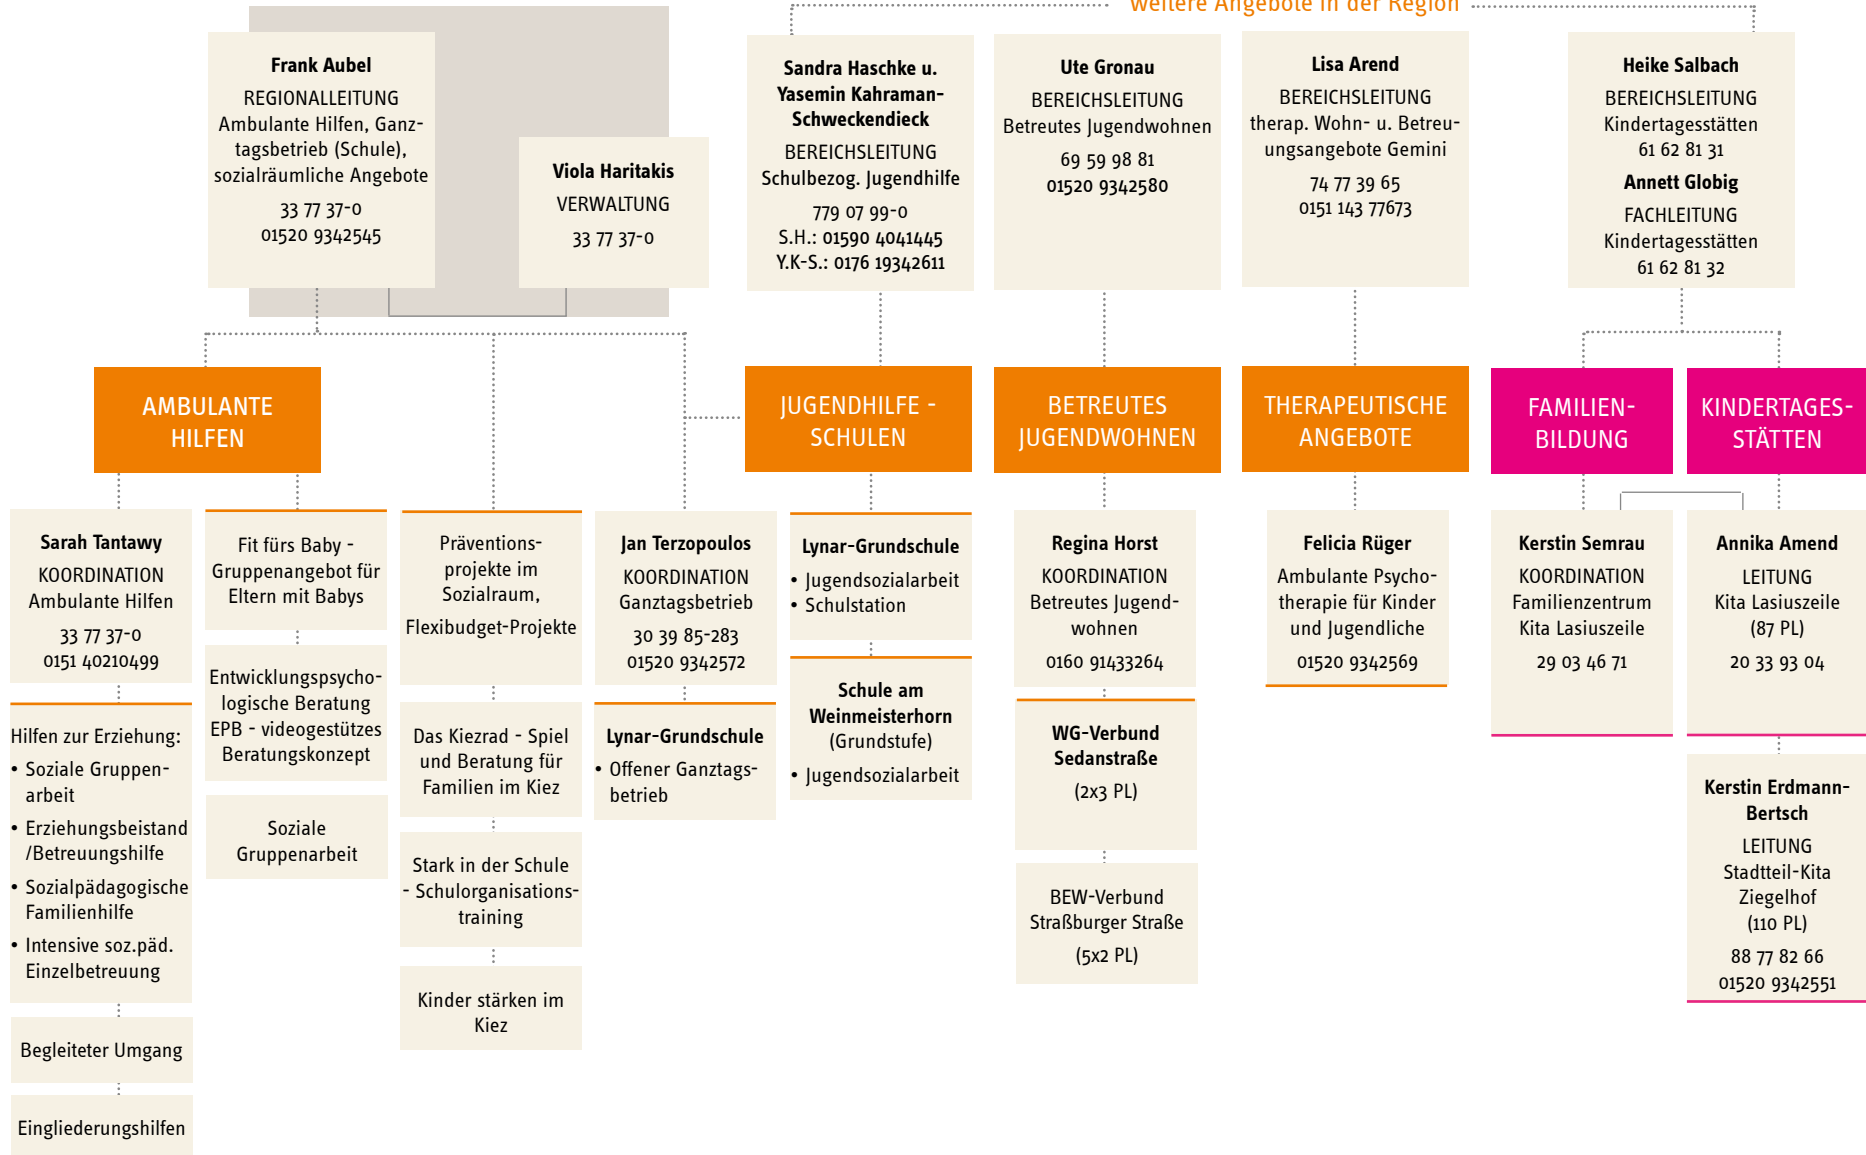

JUGENDWOHNEN IM KIEZ

GESCHÄFTSFÜHRUNG

GESCHÄFTSSTELLE

REGIONEN

ÜBERREGIONALE ANGEBOTE / BEREICHE

JUGENDHILFESTATION KREUZBERG

weitere Angebote in der Region

JUGENDHILFESTATION NEUKÖLLN

weitere Angebote in der Region

JUGENDHILFESTATION SCHÖNEBERG-MITTE

weitere Angebote in der Region

REGION MITTE

JUGENDHILFESTATION SCHÖNEBERG-MITTE

JUGENDHILFESTATION SPANDAU

weitere Angebote in der Region

ÜBERREGIONAL: GEMINI

THERAPEUTISCHE WOHN- UND BETREUUNGSANGEBOTE GEMINI

ÜBERREGIONAL: KINDERTAGESSTÄTTEN

JUWO-KITA G G M B H

GESCHÄFTSFÜHRUNG