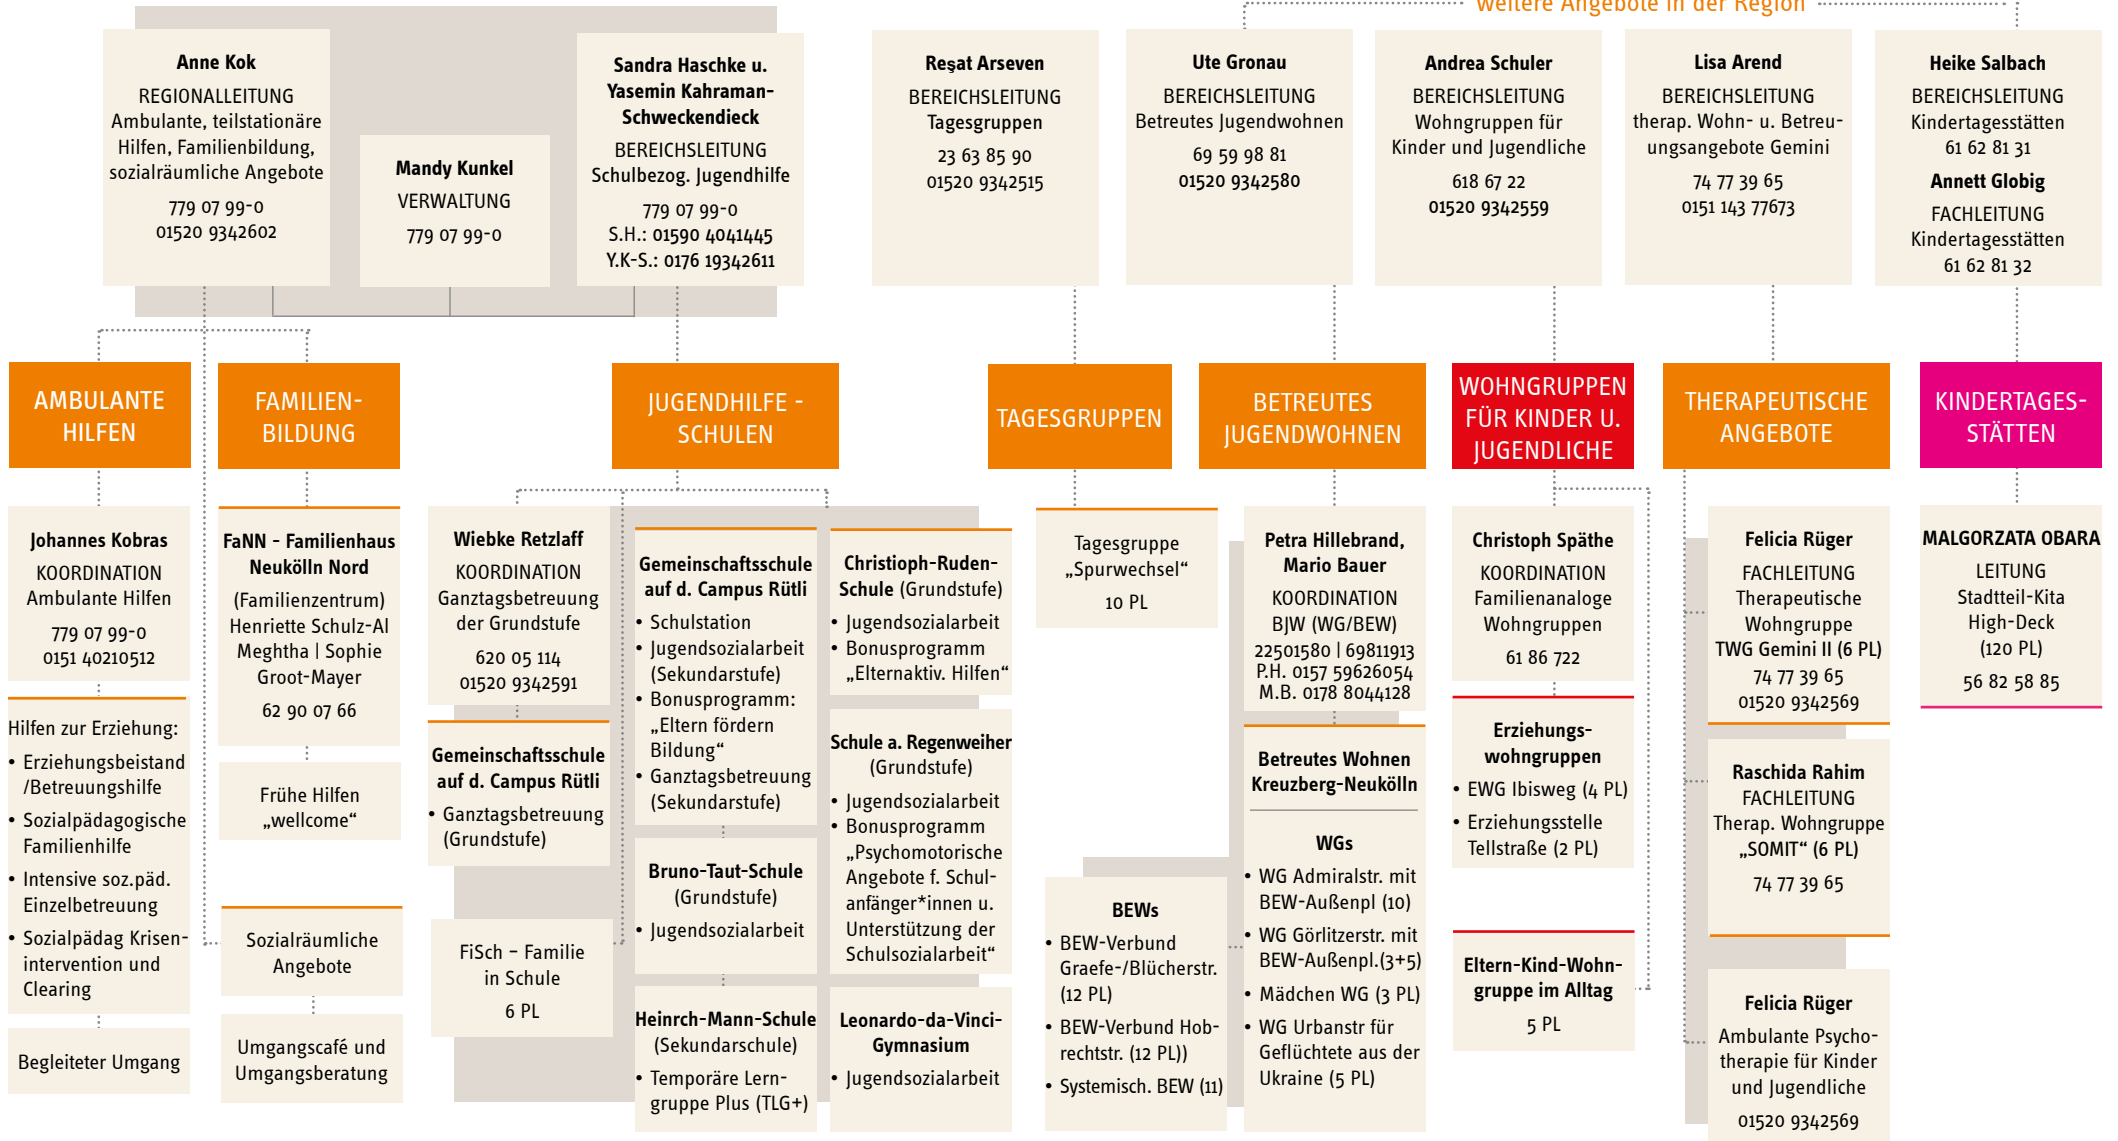

JUGENDWOHNEN IM KIEZ

GESCHÄFTSFÜHRUNG

GESCHÄFTSSTELLE

REGIONEN

ÜBERREGIONALE ANGEBOTE / BEREICHE

JUGENDHILFESTATION KREUZBERG

weitere Angebote in der Region

JUGENDHILFESTATION NEUKÖLLN

weitere Angebote in der Region

JUGENDHILFESTATION SCHÖNEBERG-MITTE

weitere Angebote in der Region

REGION MITTE

JUGENDHILFESTATION SCHÖNEBERG-MITTE

JUGENDHILFESTATION SPANDAU

weitere Angebote in der Region

ÜBERREGIONAL: GEMINI

THERAPEUTISCHE WOHN- UND BETREUUNGSANGEBOTE GEMINI

ÜBERREGIONAL: KINDERTAGESSTÄTTEN

JUWO-KITA G G M B H

GESCHÄFTSFÜHRUNG