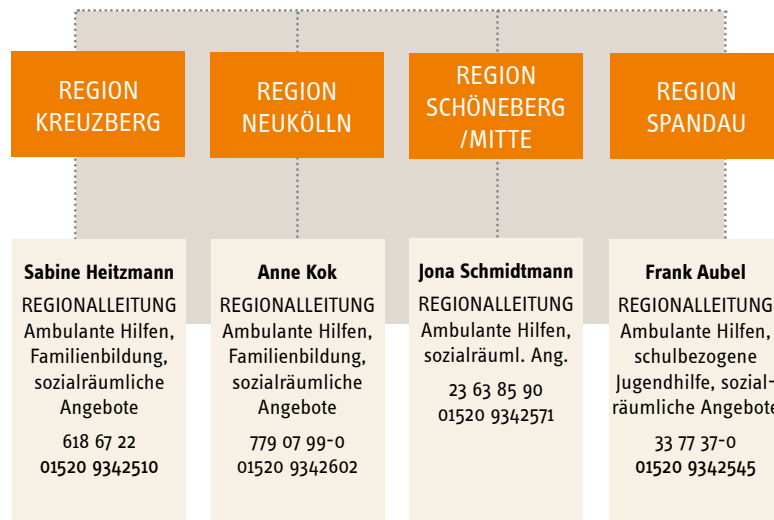

JUGENDWOHNEN IM KIEZ

GESCHÄFTSFÜHRUNG

GESCHÄFTSSTELLE

REGIONEN

ÜBERREGIONALE ANGEBOTE / BEREICHE

JUGENDHILFESTATION KREUZBERG

weitere Angebote in der Region

JUGENDHILFESTATION NEUKÖLLN

weitere Angebote in der Region

JUGENDHILFESTATION SCHÖNEBERG-MITTE

weitere Angebote in der Region

REGION MITTE

JUGENDHILFESTATION SCHÖNEBERG-MITTE

JUGENDHILFESTATION SPANDAU

weitere Angebote in der Region

ÜBERREGIONAL: GEMINI

THERAPEUTISCHE WOHN- UND BETREUUNGSANGEBOTE GEMINI

ÜBERREGIONAL: KINDERTAGESSTÄTTEN

JUWO-KITA G G M B H

GESCHÄFTSFÜHRUNG