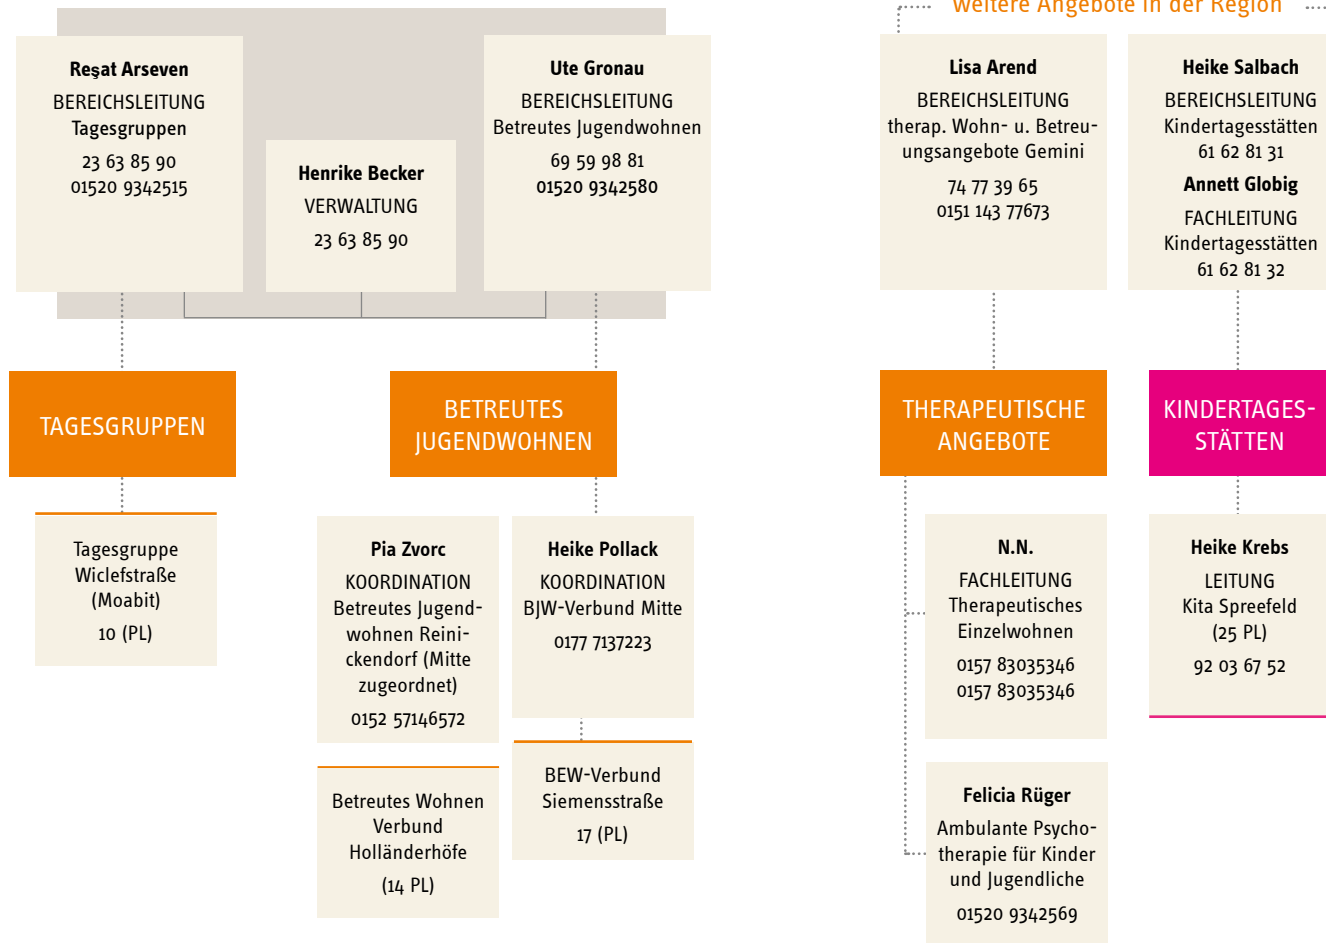

JUGENDWOHNEN IM KIEZ

GESCHÄFTSFÜHRUNG

GESCHÄFTSSTELLE

REGIONEN

ÜBERREGIONALE ANGEBOTE / BEREICHE

JUGENDHILFESTATION KREUZBERG

weitere Angebote in der Region

JUGENDHILFESTATION NEUKÖLLN

weitere Angebote in der Region

JUGENDHILFESTATION SCHÖNEBERG-MITTE

weitere Angebote in der Region

REGION MITTE

JUGENDHILFESTATION SCHÖNEBERG-MITTE

JUGENDHILFESTATION SPANDAU

weitere Angebote in der Region

ÜBERREGIONAL: GEMINI

THERAPEUTISCHE WOHN- UND BETREUUNGSANGEBOTE GEMINI

ÜBERREGIONAL: KINDERTAGESSTÄTTEN

JUWO-KITA G G M B H

GESCHÄFTSFÜHRUNG