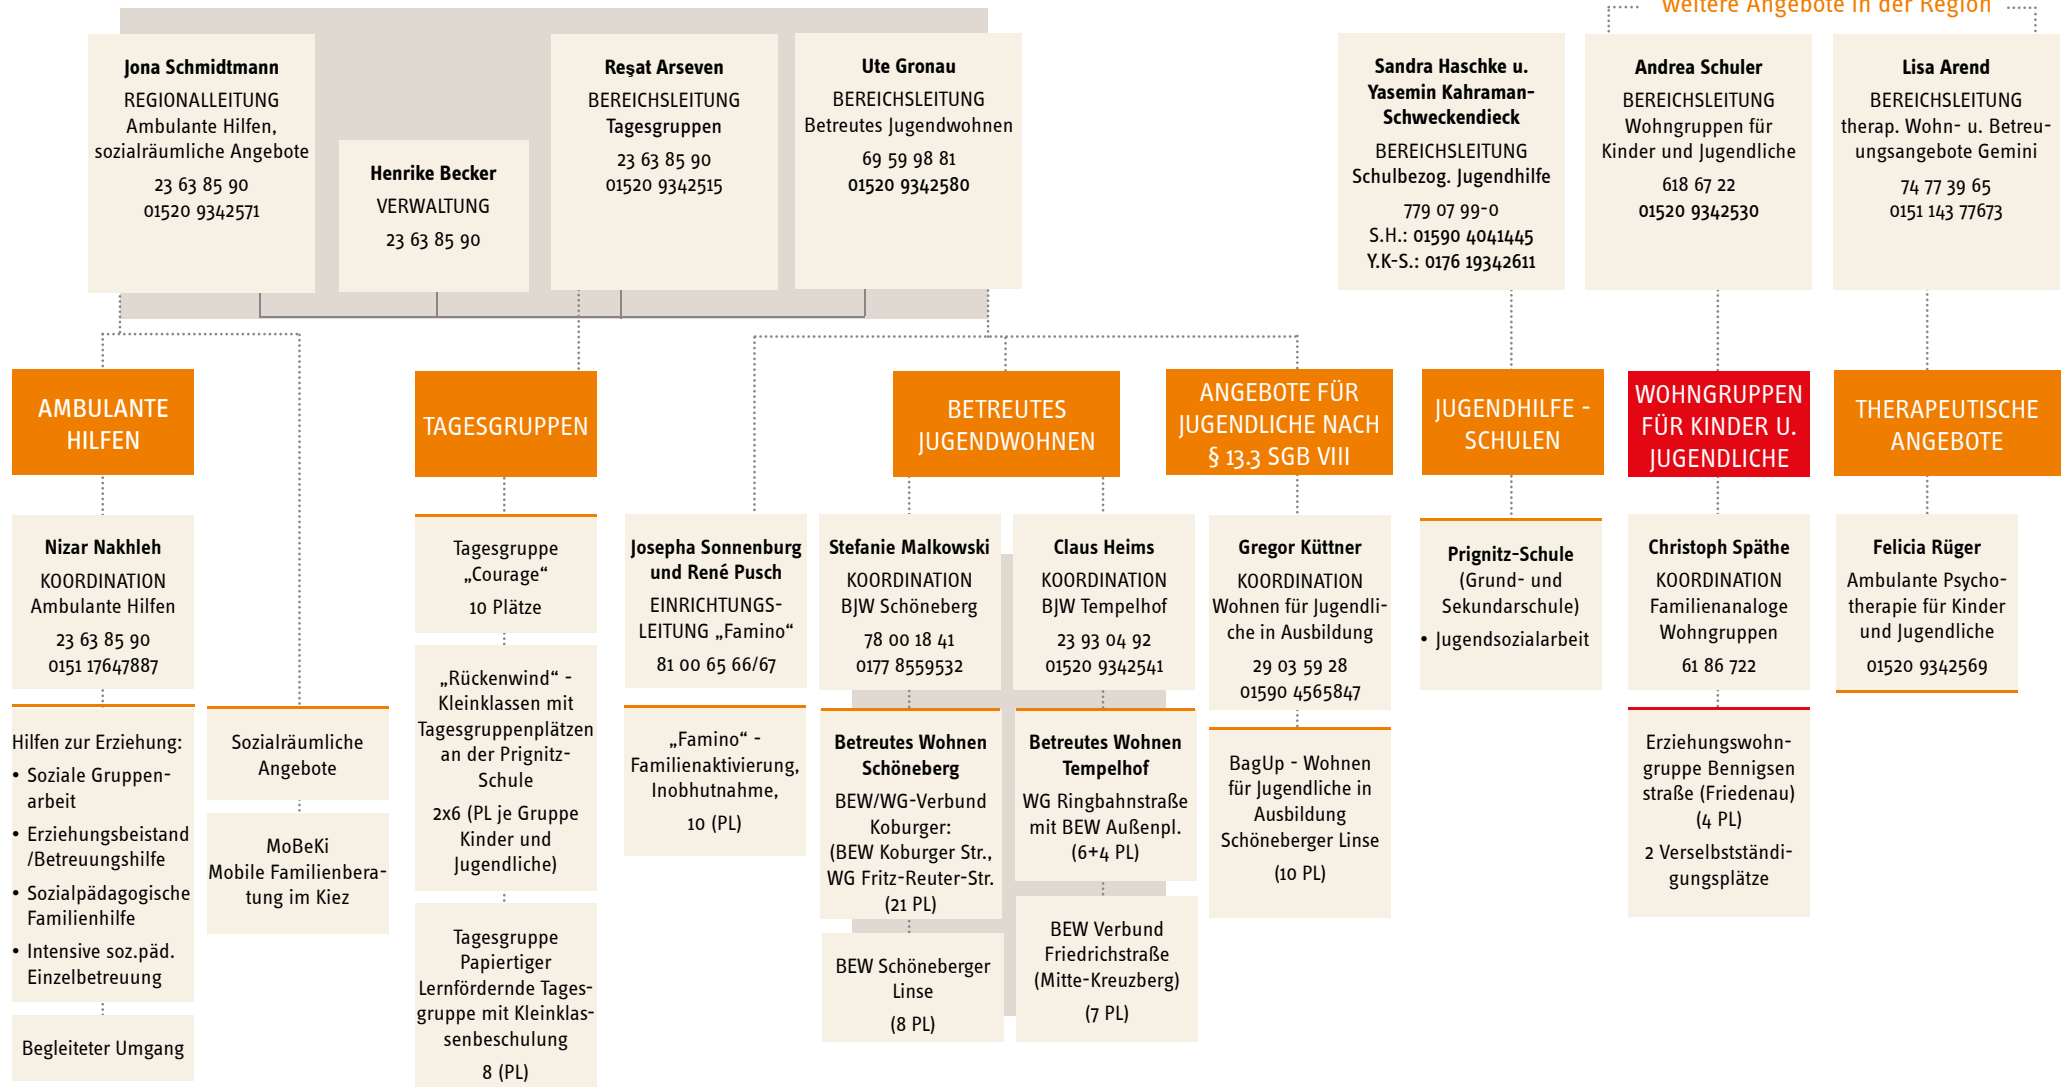

JUGENDWOHNEN IM KIEZ

GESCHÄFTSFÜHRUNG

GESCHÄFTSSTELLE

REGIONEN

ÜBERREGIONALE ANGEBOTE / BEREICHE

JUGENDHILFESTATION KREUZBERG

weitere Angebote in der Region

JUGENDHILFESTATION NEUKÖLLN

weitere Angebote in der Region

JUGENDHILFESTATION SCHÖNEBERG-MITTE

weitere Angebote in der Region

REGION MITTE

JUGENDHILFESTATION SCHÖNEBERG-MITTE

JUGENDHILFESTATION SPANDAU

weitere Angebote in der Region

ÜBERREGIONAL: GEMINI

THERAPEUTISCHE WOHN- UND BETREUUNGSANGEBOTE GEMINI

ÜBERREGIONAL: KINDERTAGESSTÄTTEN

JUWO-KITA G G M B H

GESCHÄFTSFÜHRUNG