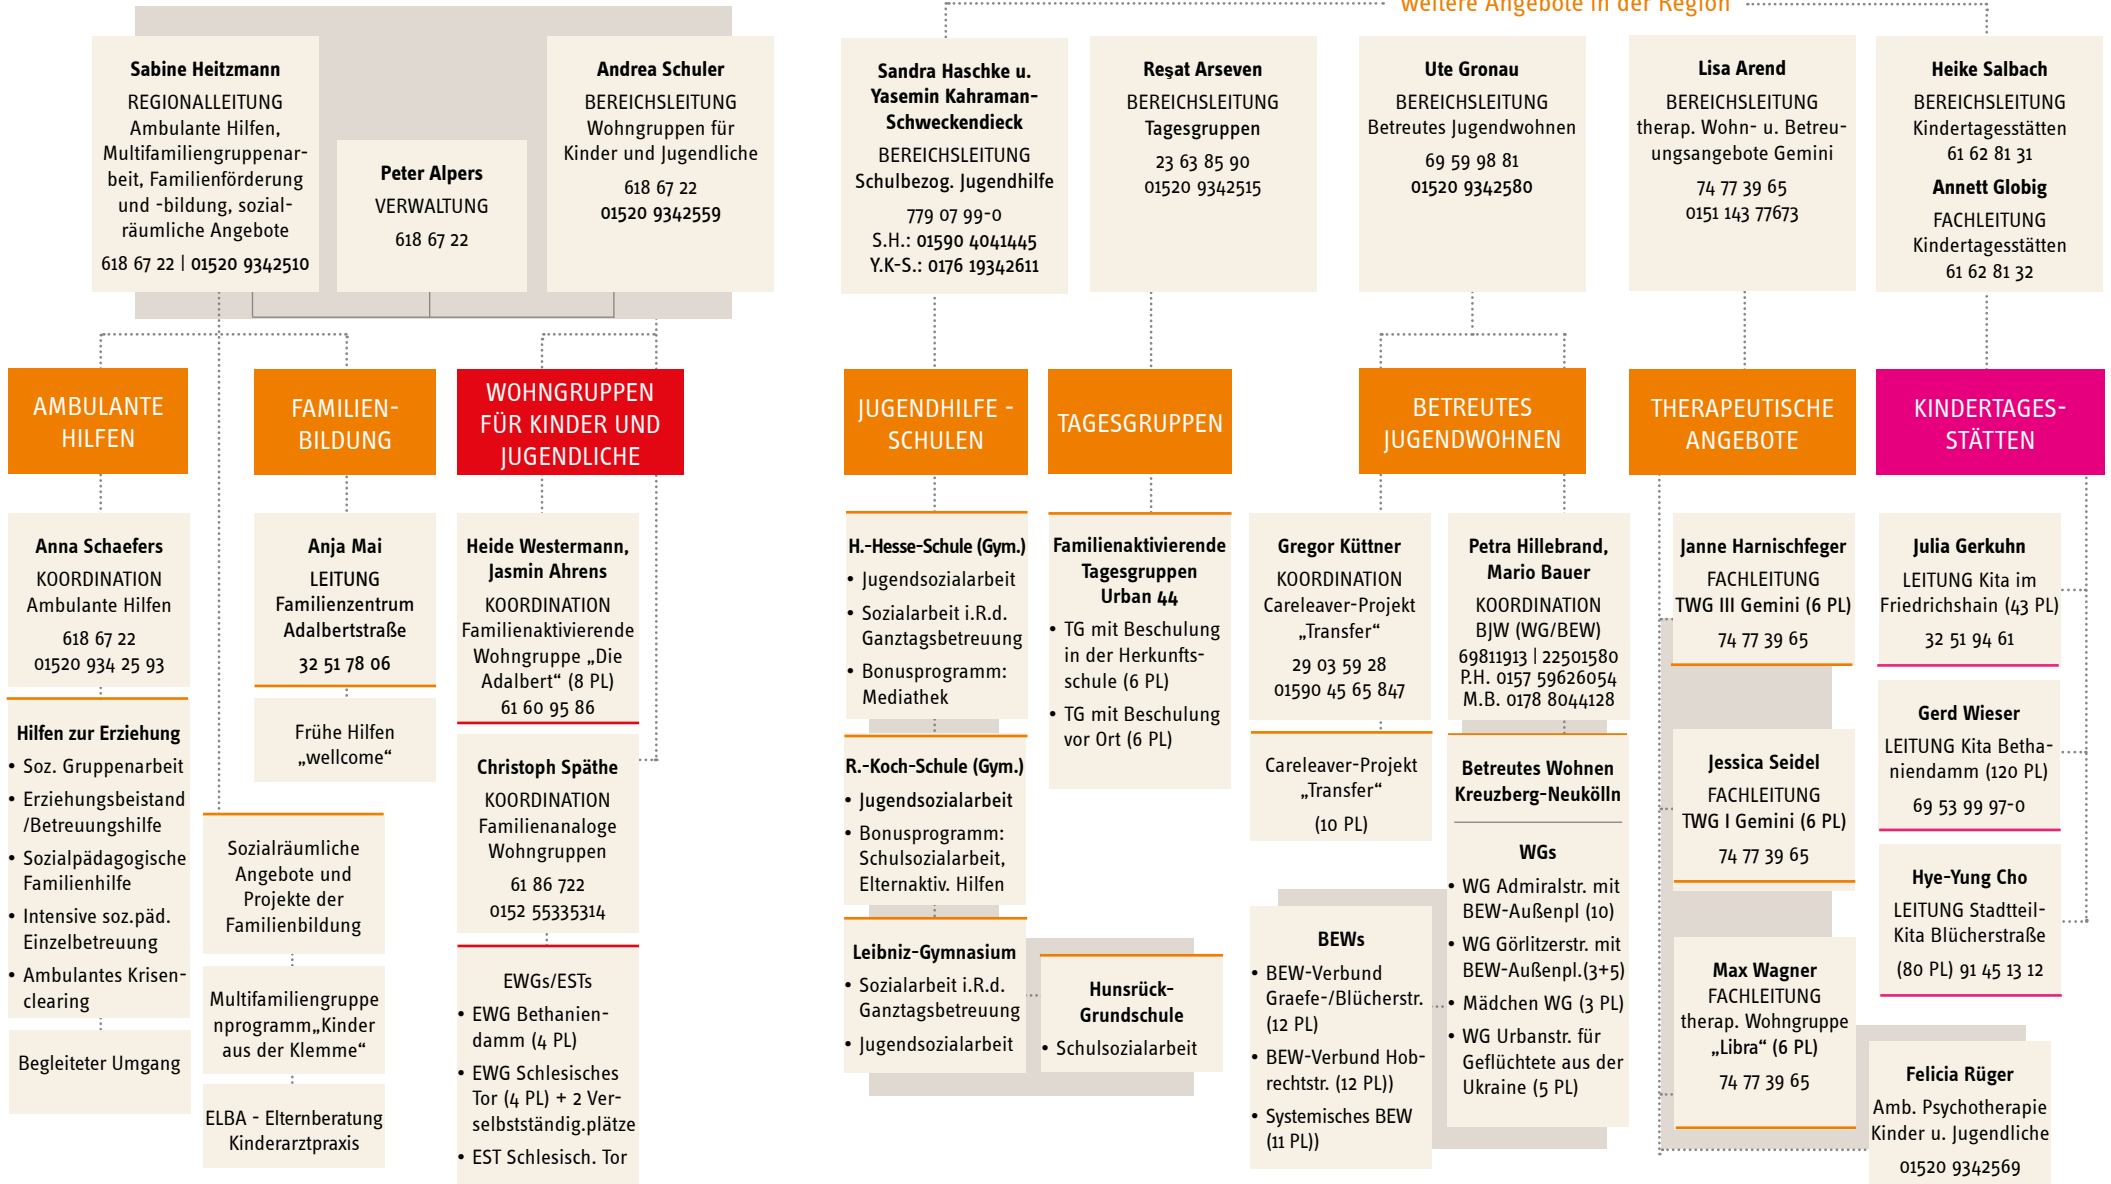

JUGENDWOHNEN IM KIEZ

GESCHÄFTSFÜHRUNG

GESCHÄFTSSTELLE

REGIONEN

ÜBERREGIONALE ANGEBOTE / BEREICHE

JUGENDHILFESTATION KREUZBERG

weitere Angebote in der Region

JUGENDHILFESTATION NEUKÖLLN

weitere Angebote in der Region

JUGENDHILFESTATION SCHÖNEBERG-MITTE

weitere Angebote in der Region

REGION MITTE

JUGENDHILFESTATION SCHÖNEBERG-MITTE

JUGENDHILFESTATION SPANDAU

weitere Angebote in der Region

ÜBERREGIONAL: GEMINI

THERAPEUTISCHE WOHN- UND BETREUUNGSANGEBOTE GEMINI

ÜBERREGIONAL: KINDERTAGESSTÄTTEN

JUWO-KITA G G M B H

GESCHÄFTSFÜHRUNG