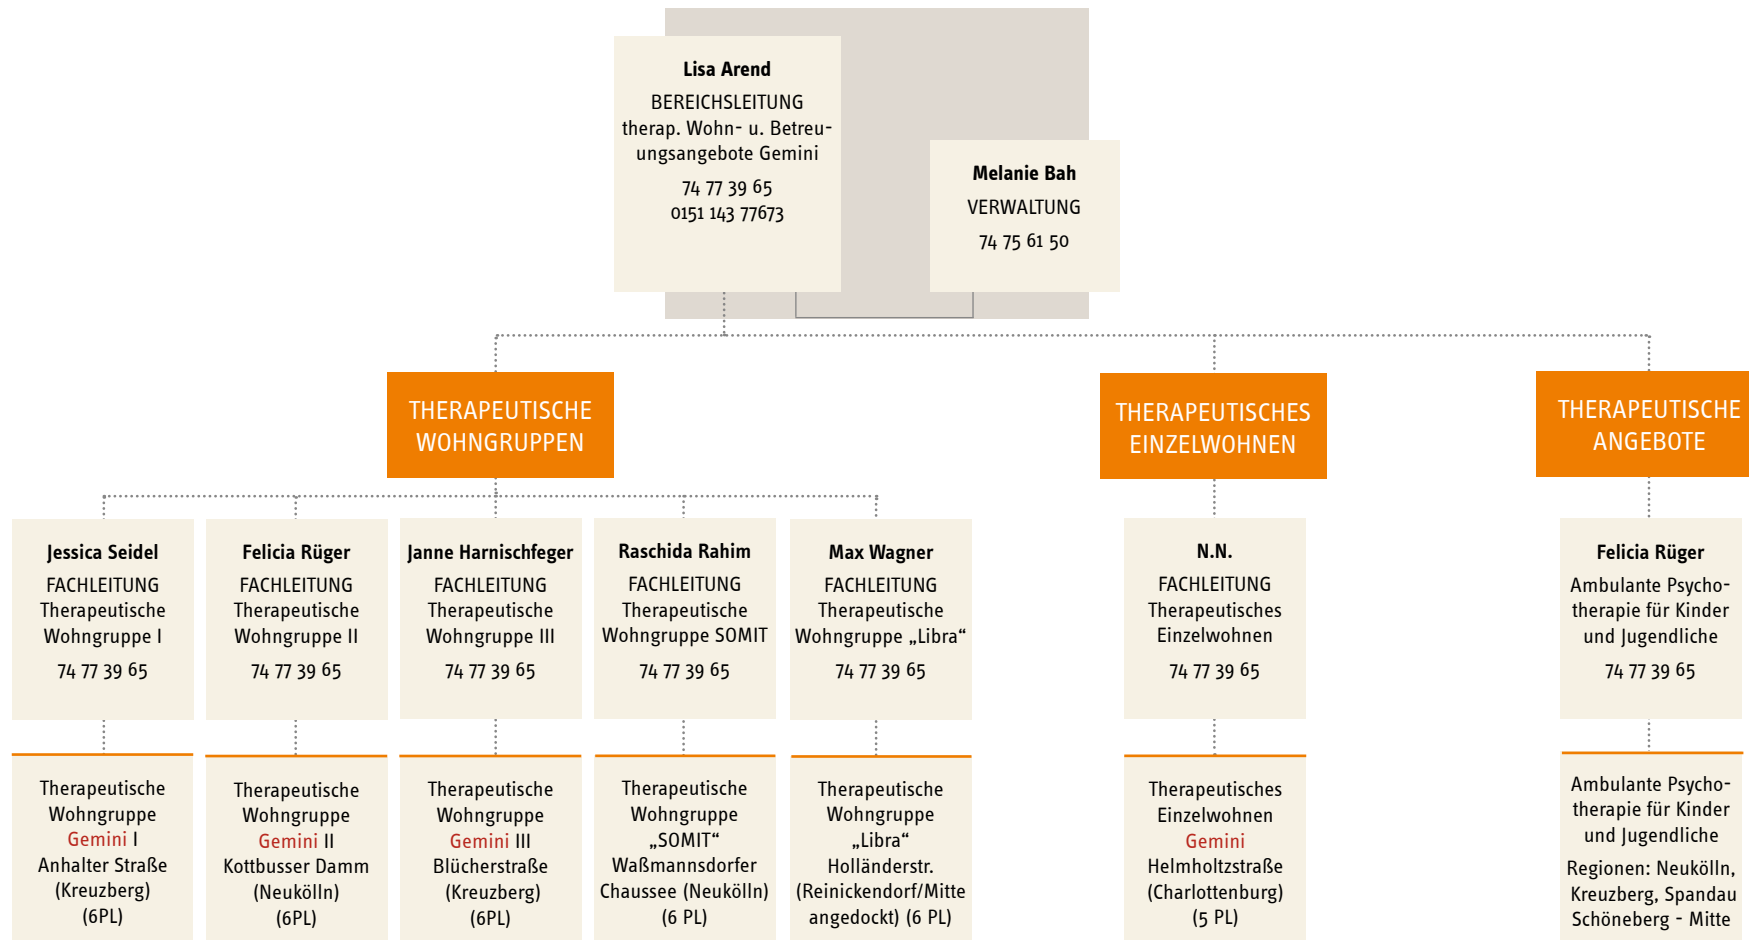

JUGENDWOHNEN IM KIEZ

GESCHÄFTSFÜHRUNG

GESCHÄFTSSTELLE

REGIONEN

ÜBERREGIONALE ANGEBOTE / BEREICHE

JUGENDHILFESTATION KREUZBERG

weitere Angebote in der Region

JUGENDHILFESTATION NEUKÖLLN

weitere Angebote in der Region

JUGENDHILFESTATION SCHÖNEBERG-MITTE

weitere Angebote in der Region

REGION MITTE

JUGENDHILFESTATION SCHÖNEBERG-MITTE

JUGENDHILFESTATION SPANDAU

weitere Angebote in der Region

ÜBERREGIONAL: GEMINI

THERAPEUTISCHE WOHN- UND BETREUUNGSANGEBOTE GEMINI

ÜBERREGIONAL: KINDERTAGESSTÄTTEN

JUWO-KITA G G M B H

GESCHÄFTSFÜHRUNG