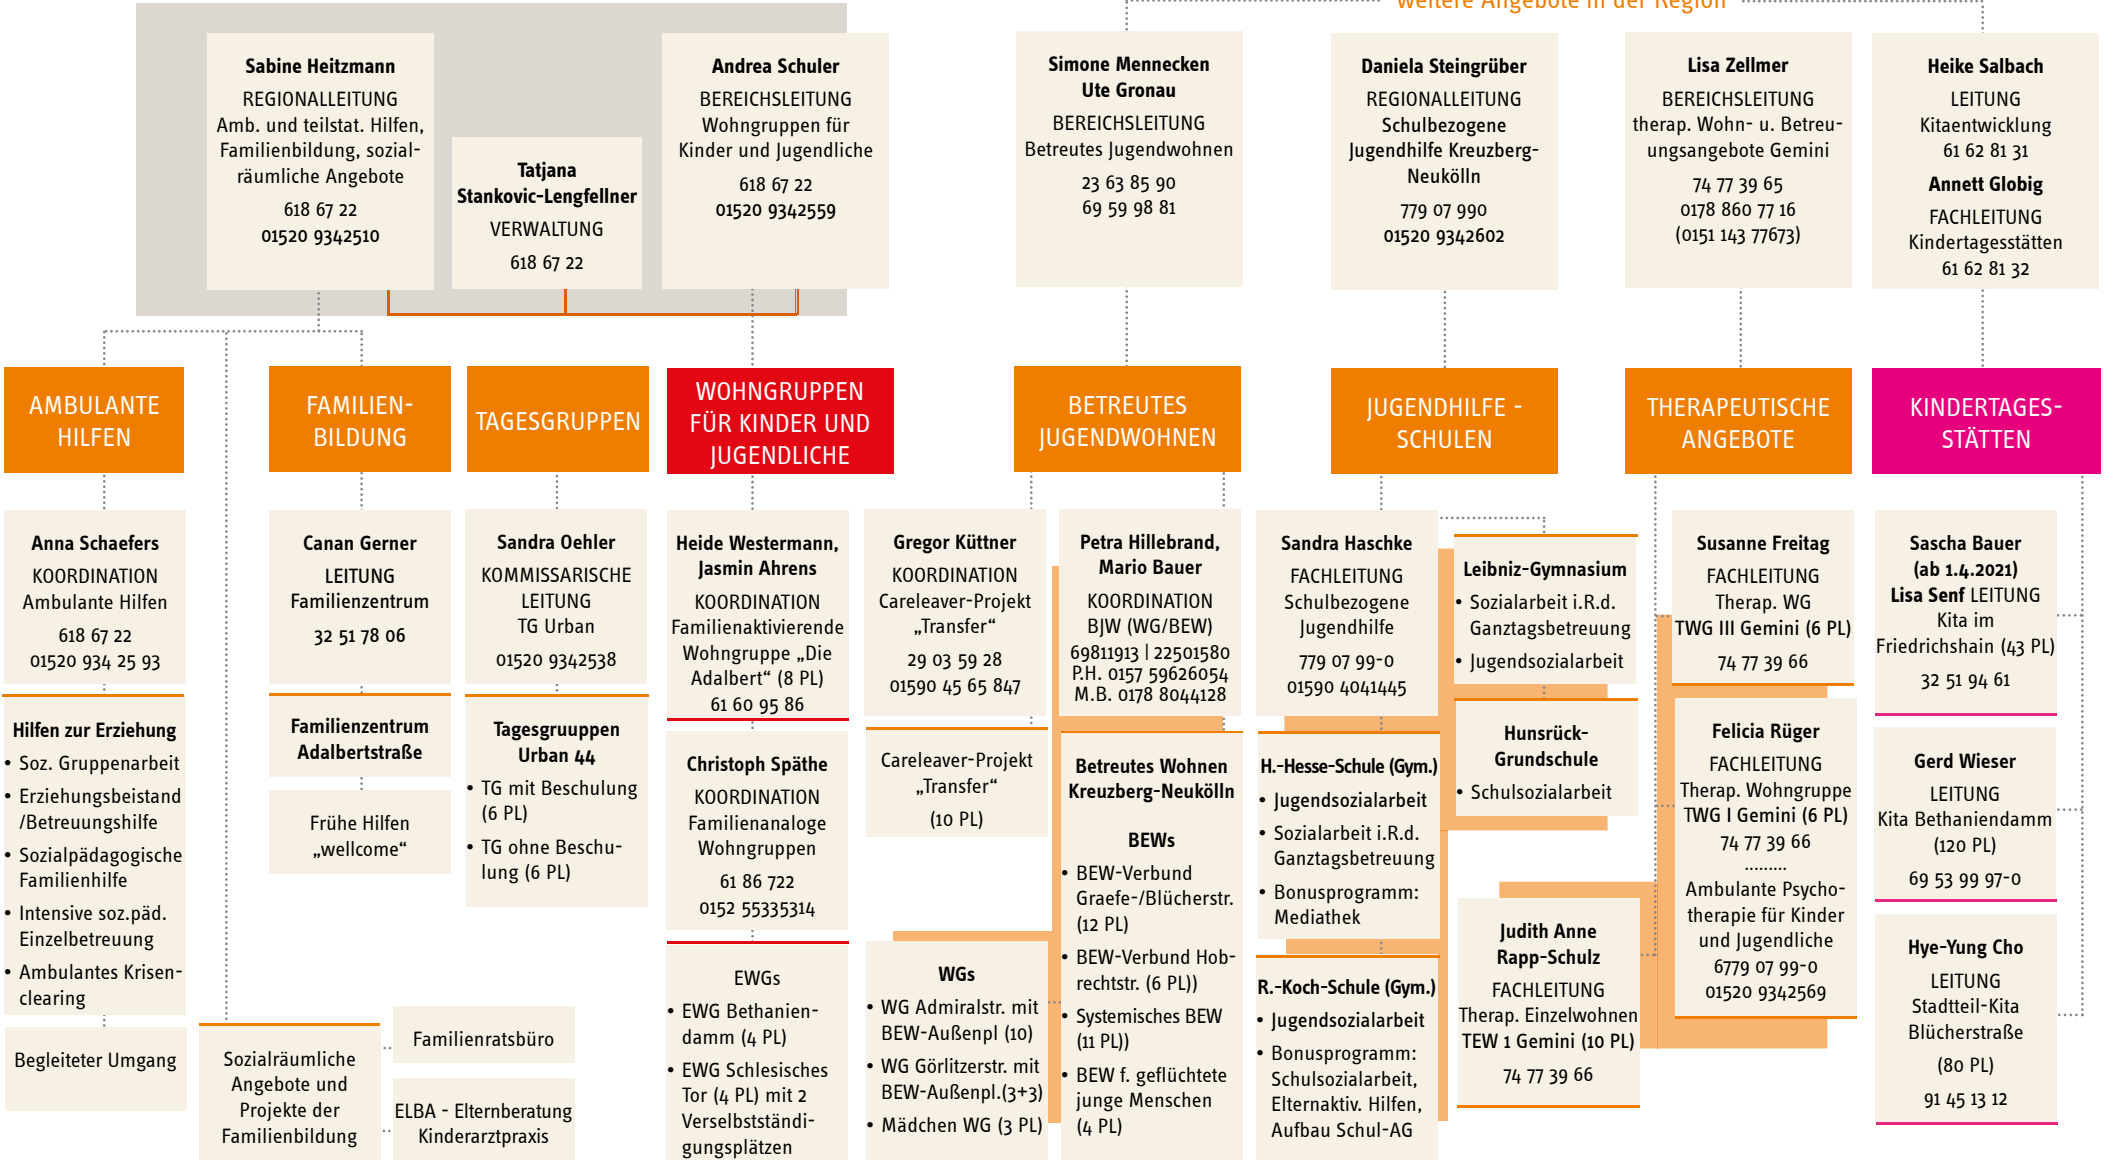

JUGENDWOHNEN IM KIEZ

GESCHÄFTSFÜHRUNG

GESCHÄFTSSTELLE

REGIONEN

überregionale Angebote

JUGENDHILFESTATION KREUZBERG

weitere Angebote in der Region

JUGENDHILFESTATION NEUKÖLLN

weitere Angebote in der Region

REGION SCHÖNEBERG

JUGENDHILFESTATION SCHÖNEBERG-MITTE

weitere Angebote in der Region

REGION MITTE

JUGENDHILFESTATION SCHÖNEBERG-MITTE

JUGENDHILFESTATION SPANDAU

weitere Angebote in der Region

ÜBERREGIONAL: GEMINI

THERAPEUTISCHE WOHN- UND BETREUUNGSANGEBOTE GEMINI

ÜBERREGIONAL: KINDERTAGESSTÄTTEN

Juwo - Kita gGmbH
 Hobrechtstraße 55, 12047 Berlin
 Telefon: 030 74756-0 | Fax: 030 74756-101
 info@juwo-kita.de
 www.juwo-kita.de

JUWO-KITA G G M B H

GESCHÄFTSFÜHRUNG

KINDERTAGESSTÄTTEN

FAMILIENBILDUNG

REGION KREUZBERG

REGION NEUKÖLLN

REGION MITTE

REGION SPANDAU