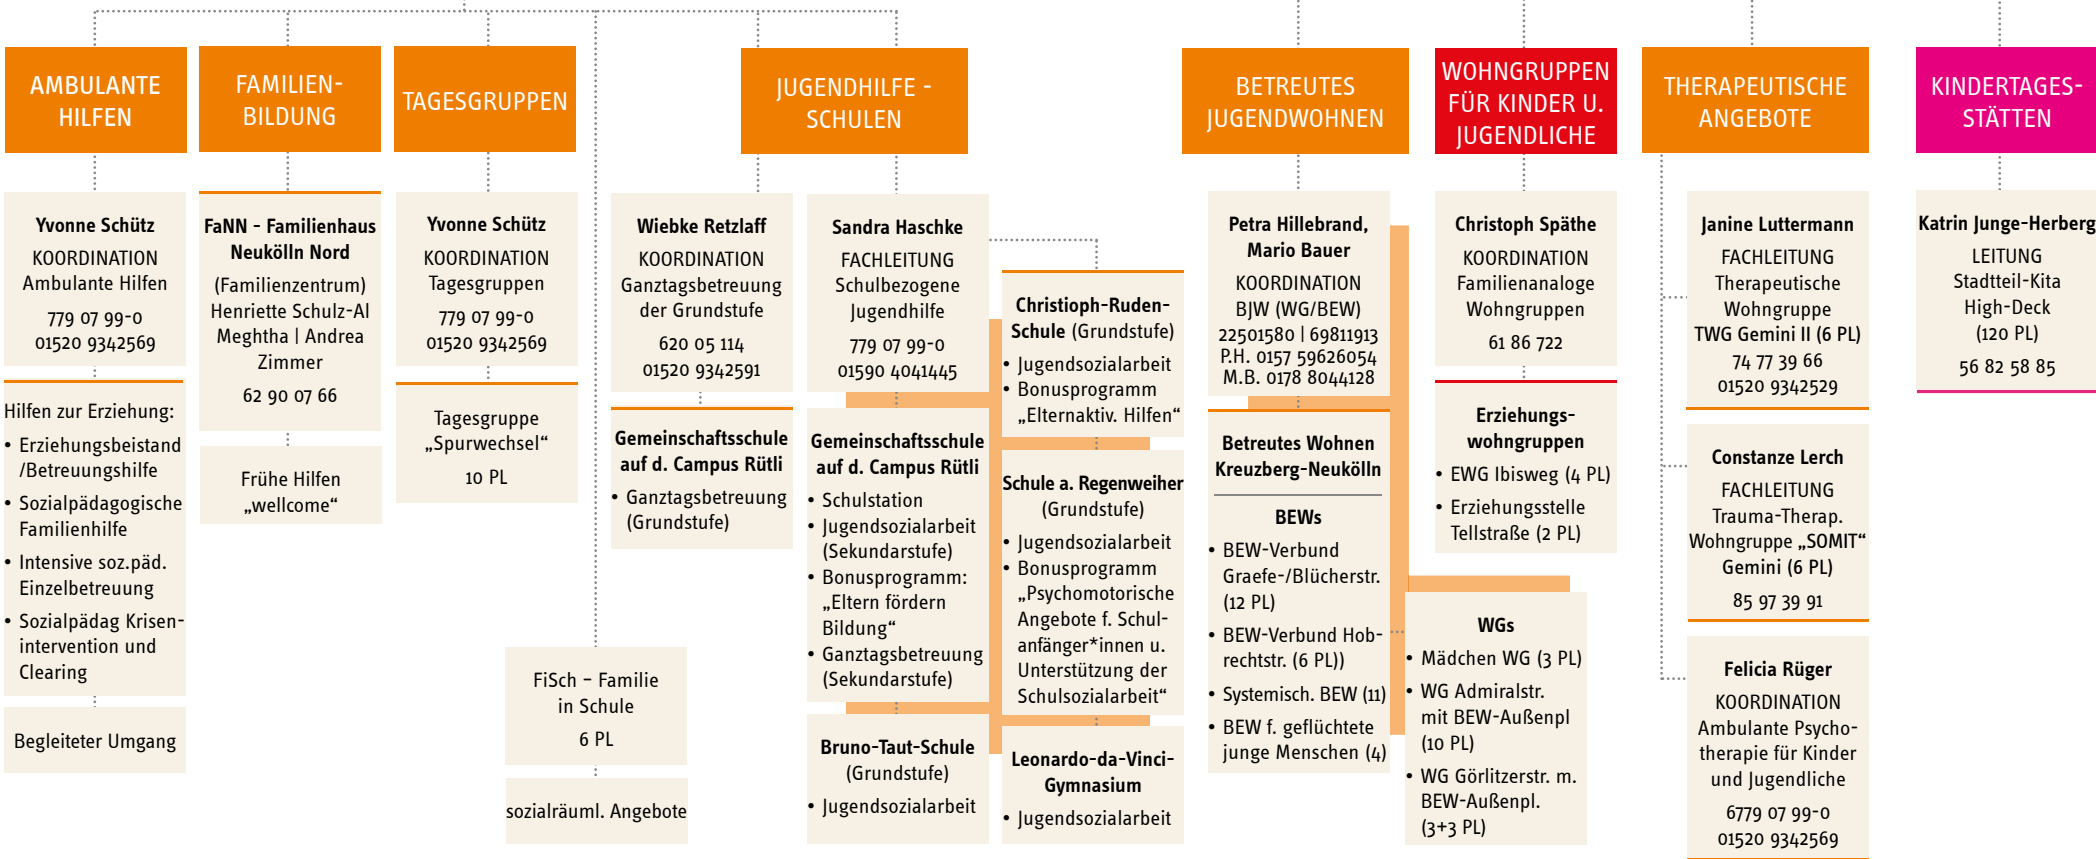

JUGENDWOHNEN IM KIEZ

GESCHÄFTSFÜHRUNG

GESCHÄFTSSTELLE

REGIONEN

überregionale Angebote

JUGENDHILFESTATION KREUZBERG

weitere Angebote in der Region

JUGENDHILFESTATION NEUKÖLLN

weitere Angebote in der Region

REGION SCHÖNEBERG

JUGENDHILFESTATION SCHÖNEBERG-MITTE

weitere Angebote in der Region

REGION MITTE

JUGENDHILFESTATION SCHÖNEBERG-MITTE

JUGENDHILFESTATION SPANDAU

weitere Angebote in der Region

ÜBERREGIONAL: GEMINI

THERAPEUTISCHE WOHN- UND BETREUUNGSANGEBOTE GEMINI

ÜBERREGIONAL: KINDERTAGESSTÄTTEN

Juwo - Kita gGmbH
 Hobrechtstraße 55, 12047 Berlin
 Telefon: 030 74756-0 | Fax: 030 74756-101
 info@juwo-kita.de
 www.juwo-kita.de

JUWO-KITA G G M B H

GESCHÄFTSFÜHRUNG

KINDERTAGESSTÄTTEN

FAMILIENBILDUNG

REGION KREUZBERG

REGION NEUKÖLLN

REGION MITTE

REGION SPANDAU