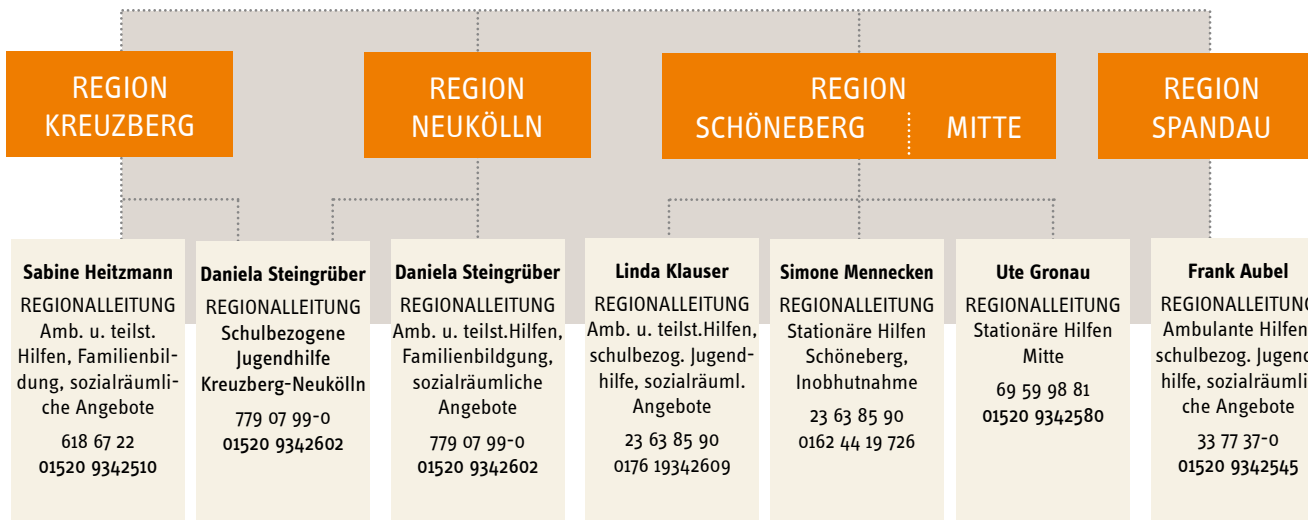

JUGENDWOHNEN IM KIEZ

GESCHÄFTSFÜHRUNG

GESCHÄFTSSTELLE

REGIONEN

überregionale Angebote

JUGENDHILFESTATION KREUZBERG

weitere Angebote in der Region

JUGENDHILFESTATION NEUKÖLLN

weitere Angebote in der Region

REGION SCHÖNEBERG

JUGENDHILFESTATION SCHÖNEBERG-MITTE

weitere Angebote in der Region

REGION MITTE

JUGENDHILFESTATION SCHÖNEBERG-MITTE

JUGENDHILFESTATION SPANDAU

weitere Angebote in der Region

ÜBERREGIONAL: GEMINI

THERAPEUTISCHE WOHN- UND BETREUUNGSANGEBOTE GEMINI

ÜBERREGIONAL: KINDERTAGESSTÄTTEN

Juwo - Kita gGmbH
 Hobrechtstraße 55, 12047 Berlin
 Telefon: 030 74756-0 | Fax: 030 74756-101
 info@juwo-kita.de
 www.juwo-kita.de

JUWO-KITA G G M B H

GESCHÄFTSFÜHRUNG

KINDERTAGESSTÄTTEN

FAMILIENBILDUNG

REGION KREUZBERG

REGION NEUKÖLLN

REGION MITTE

REGION SPANDAU