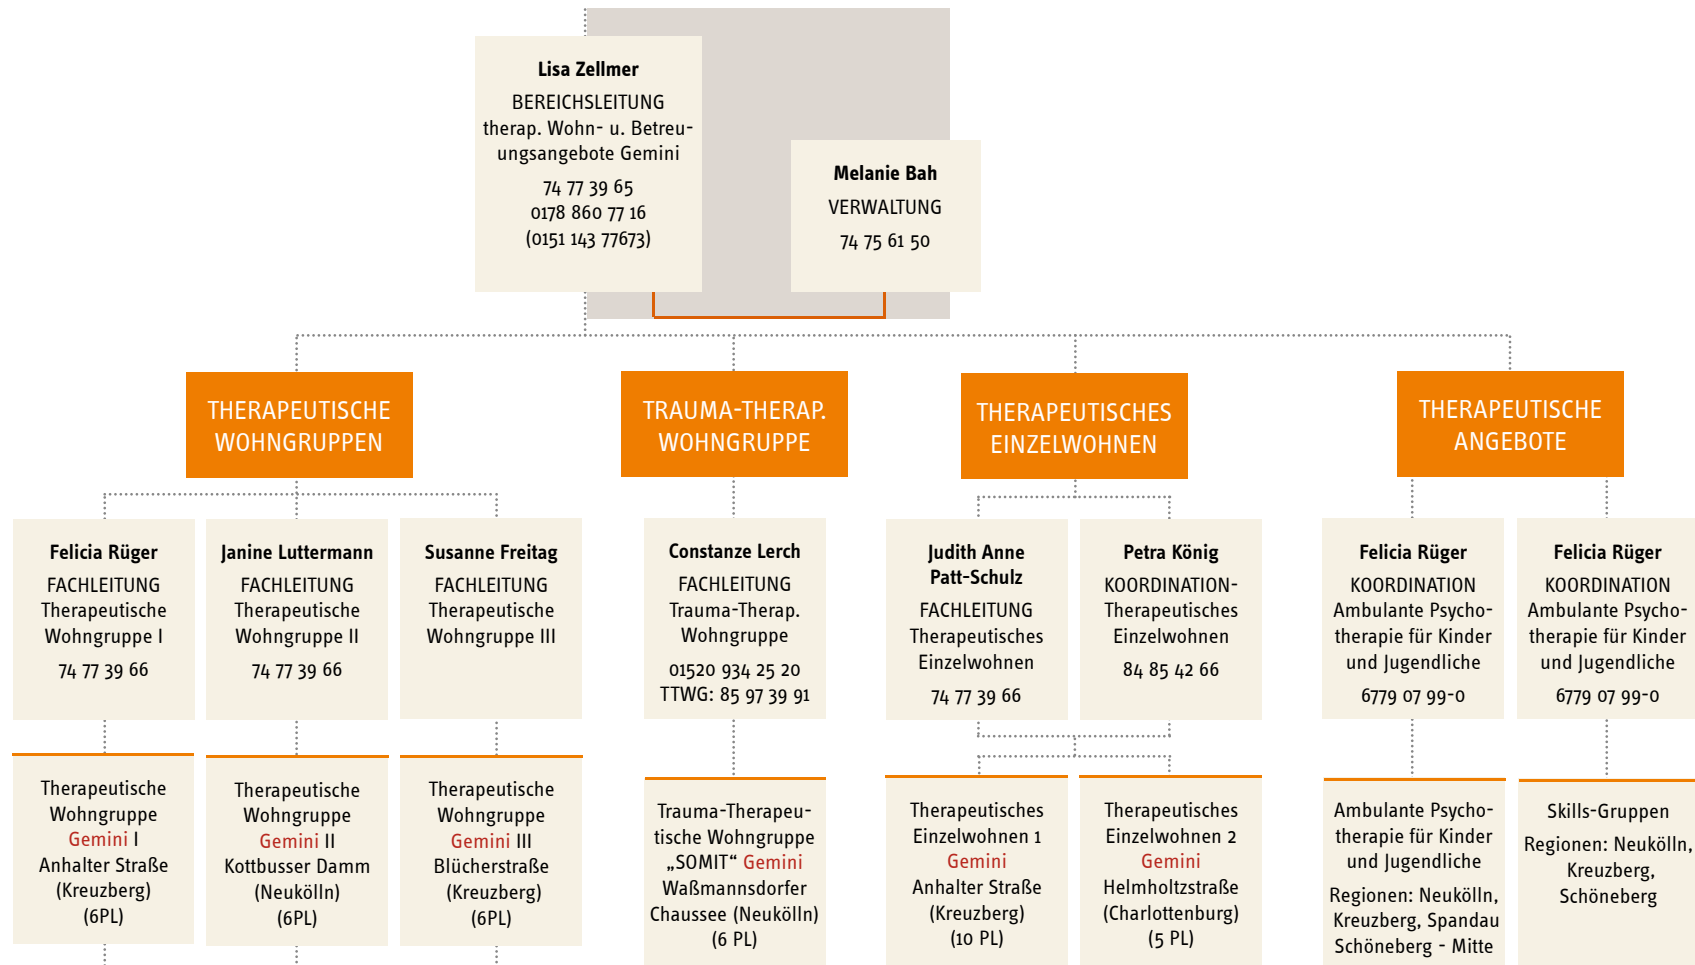

JUGENDWOHNEN IM KIEZ

GESCHÄFTSFÜHRUNG

GESCHÄFTSSTELLE

REGIONEN

überregionale Angebote

JUGENDHILFESTATION KREUZBERG

weitere Angebote in der Region

JUGENDHILFESTATION NEUKÖLLN

weitere Angebote in der Region

REGION SCHÖNEBERG

JUGENDHILFESTATION SCHÖNEBERG-MITTE

weitere Angebote in der Region

REGION MITTE

JUGENDHILFESTATION SCHÖNEBERG-MITTE

JUGENDHILFESTATION SPANDAU

weitere Angebote in der Region

ÜBERREGIONAL: GEMINI

THERAPEUTISCHE WOHN- UND BETREUUNGSANGEBOTE GEMINI

ÜBERREGIONAL: KINDERTAGESSTÄTTEN

Juwo - Kita gGmbH
 Hobrechtstraße 55, 12047 Berlin
 Telefon: 030 74756-0 | Fax: 030 74756-101
 info@juwo-kita.de
 www.juwo-kita.de

JUWO-KITA G G M B H

GESCHÄFTSFÜHRUNG

KINDERTAGESSTÄTTEN

FAMILIENBILDUNG

REGION KREUZBERG

REGION NEUKÖLLN

REGION MITTE

REGION SPANDAU