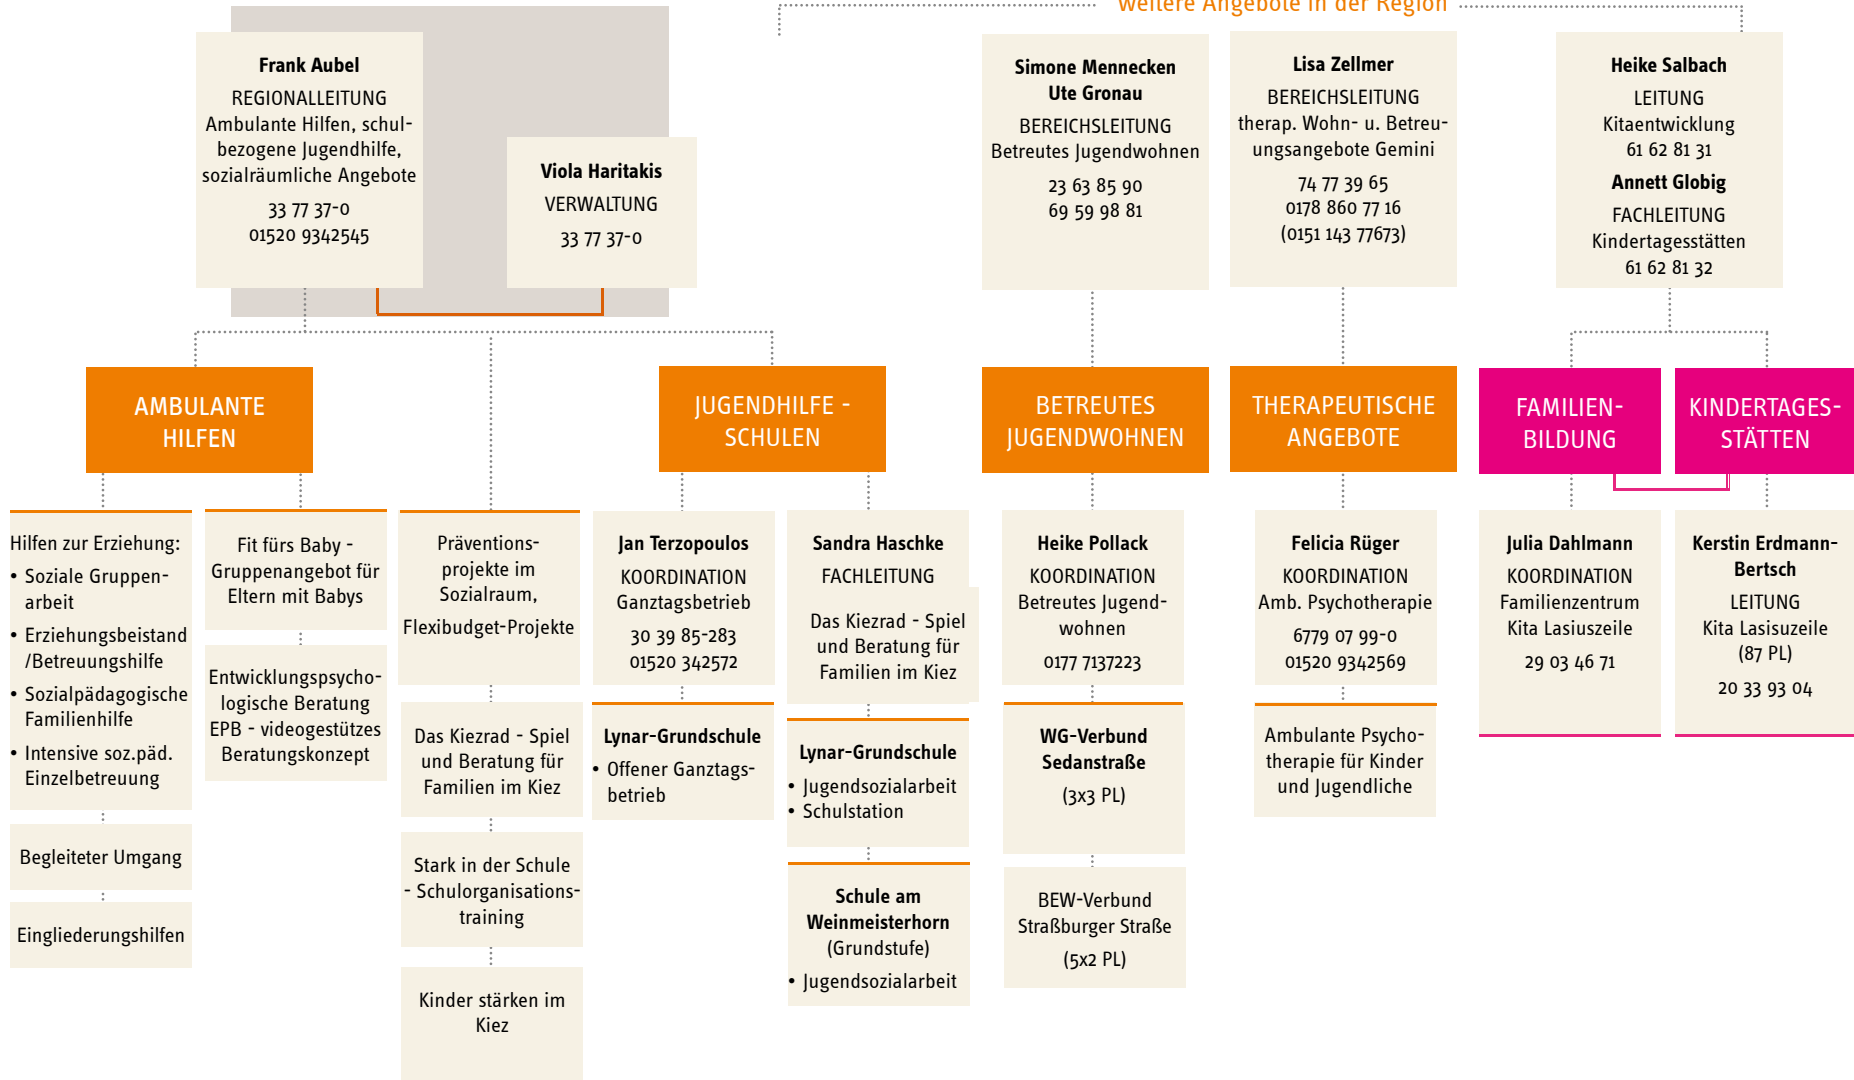

JUGENDWOHNEN IM KIEZ

GESCHÄFTSFÜHRUNG

GESCHÄFTSSTELLE

REGIONEN

überregionale Angebote

JUGENDHILFESTATION KREUZBERG

weitere Angebote in der Region

JUGENDHILFESTATION NEUKÖLLN

weitere Angebote in der Region

REGION SCHÖNEBERG

JUGENDHILFESTATION SCHÖNEBERG-MITTE

weitere Angebote in der Region

REGION MITTE

JUGENDHILFESTATION SCHÖNEBERG-MITTE

JUGENDHILFESTATION SPANDAU

weitere Angebote in der Region

ÜBERREGIONAL: GEMINI

THERAPEUTISCHE WOHN- UND BETREUUNGSANGEBOTE GEMINI

ÜBERREGIONAL: KINDERTAGESSTÄTTEN

Juwo - Kita gGmbH
 Hobrechtstraße 55, 12047 Berlin
 Telefon: 030 74756-0 | Fax: 030 74756-101
 info@juwo-kita.de
 www.juwo-kita.de