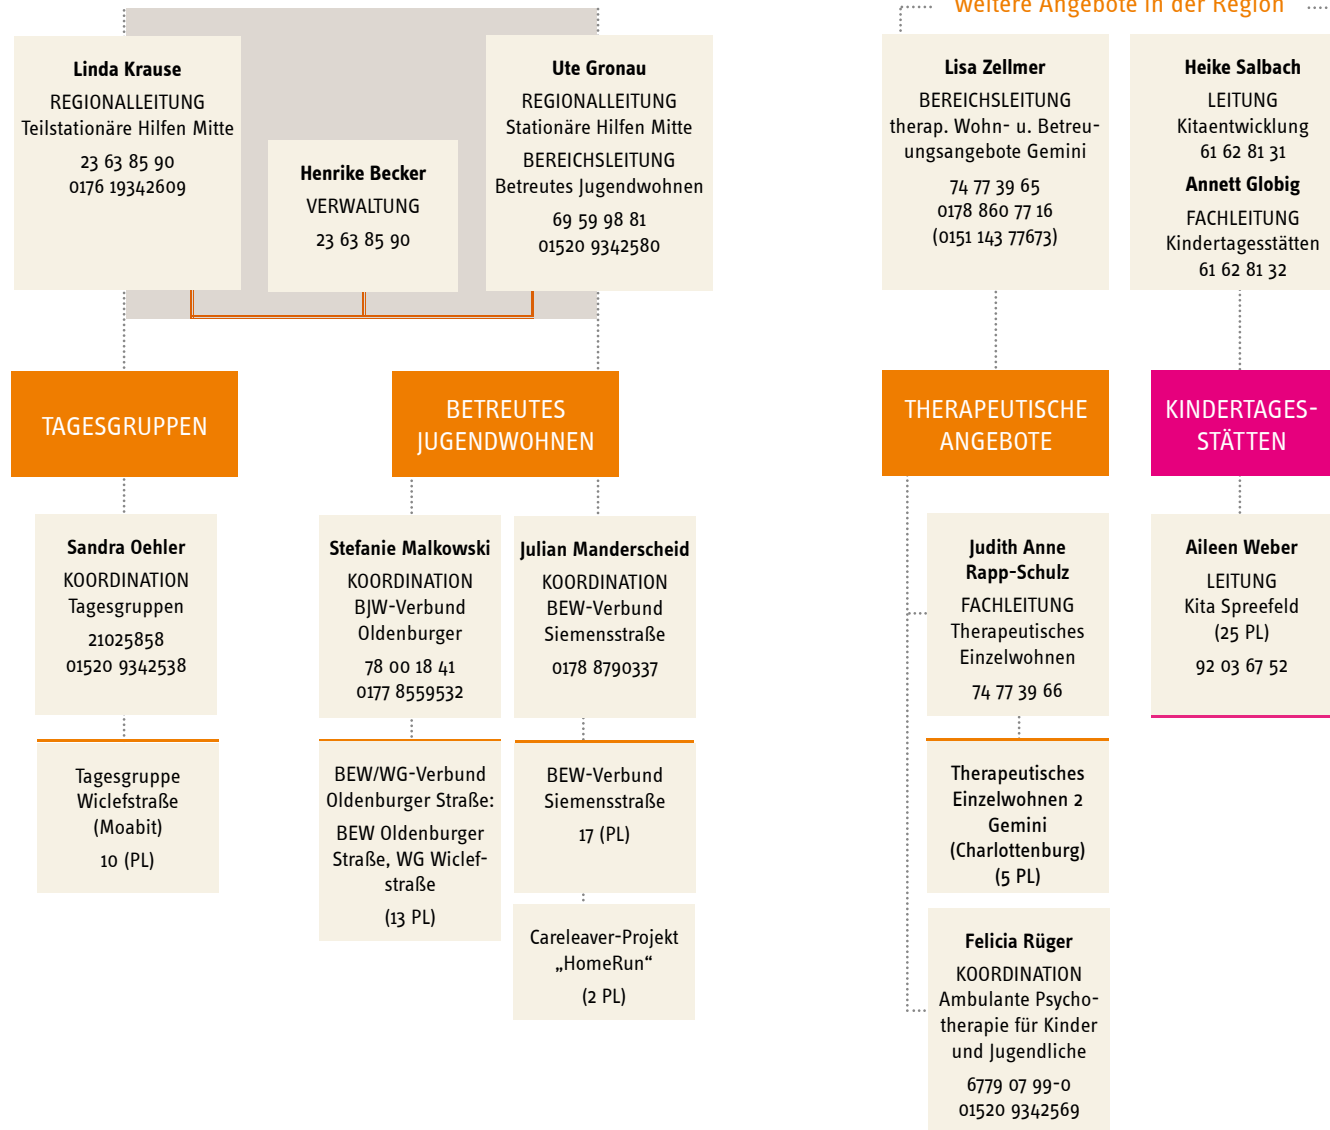

weitere Angebote in der Region

REGION SCHÖNEBERG

JUGENDHILFESTATION SCHÖNEBERG-MITTE

weitere Angebote in der Region

REGION MITTE

JUGENDHILFESTATION SCHÖNEBERG-MITTE

JUGENDHILFESTATION SPANDAU

weitere Angebote in der Region

ÜBERREGIONAL: GEMINI

THERAPEUTISCHE WOHN- UND BETREUUNGSANGEBOTE GEMINI

ÜBERREGIONAL: KINDERTAGESSTÄTTEN

Juwo - Kita gGmbH
 Hobrechtstraße 55, 12047 Berlin
 Telefon: 030 74756-0 | Fax: 030 74756-101
 info@juwo-kita.de
 www.juwo-kita.de