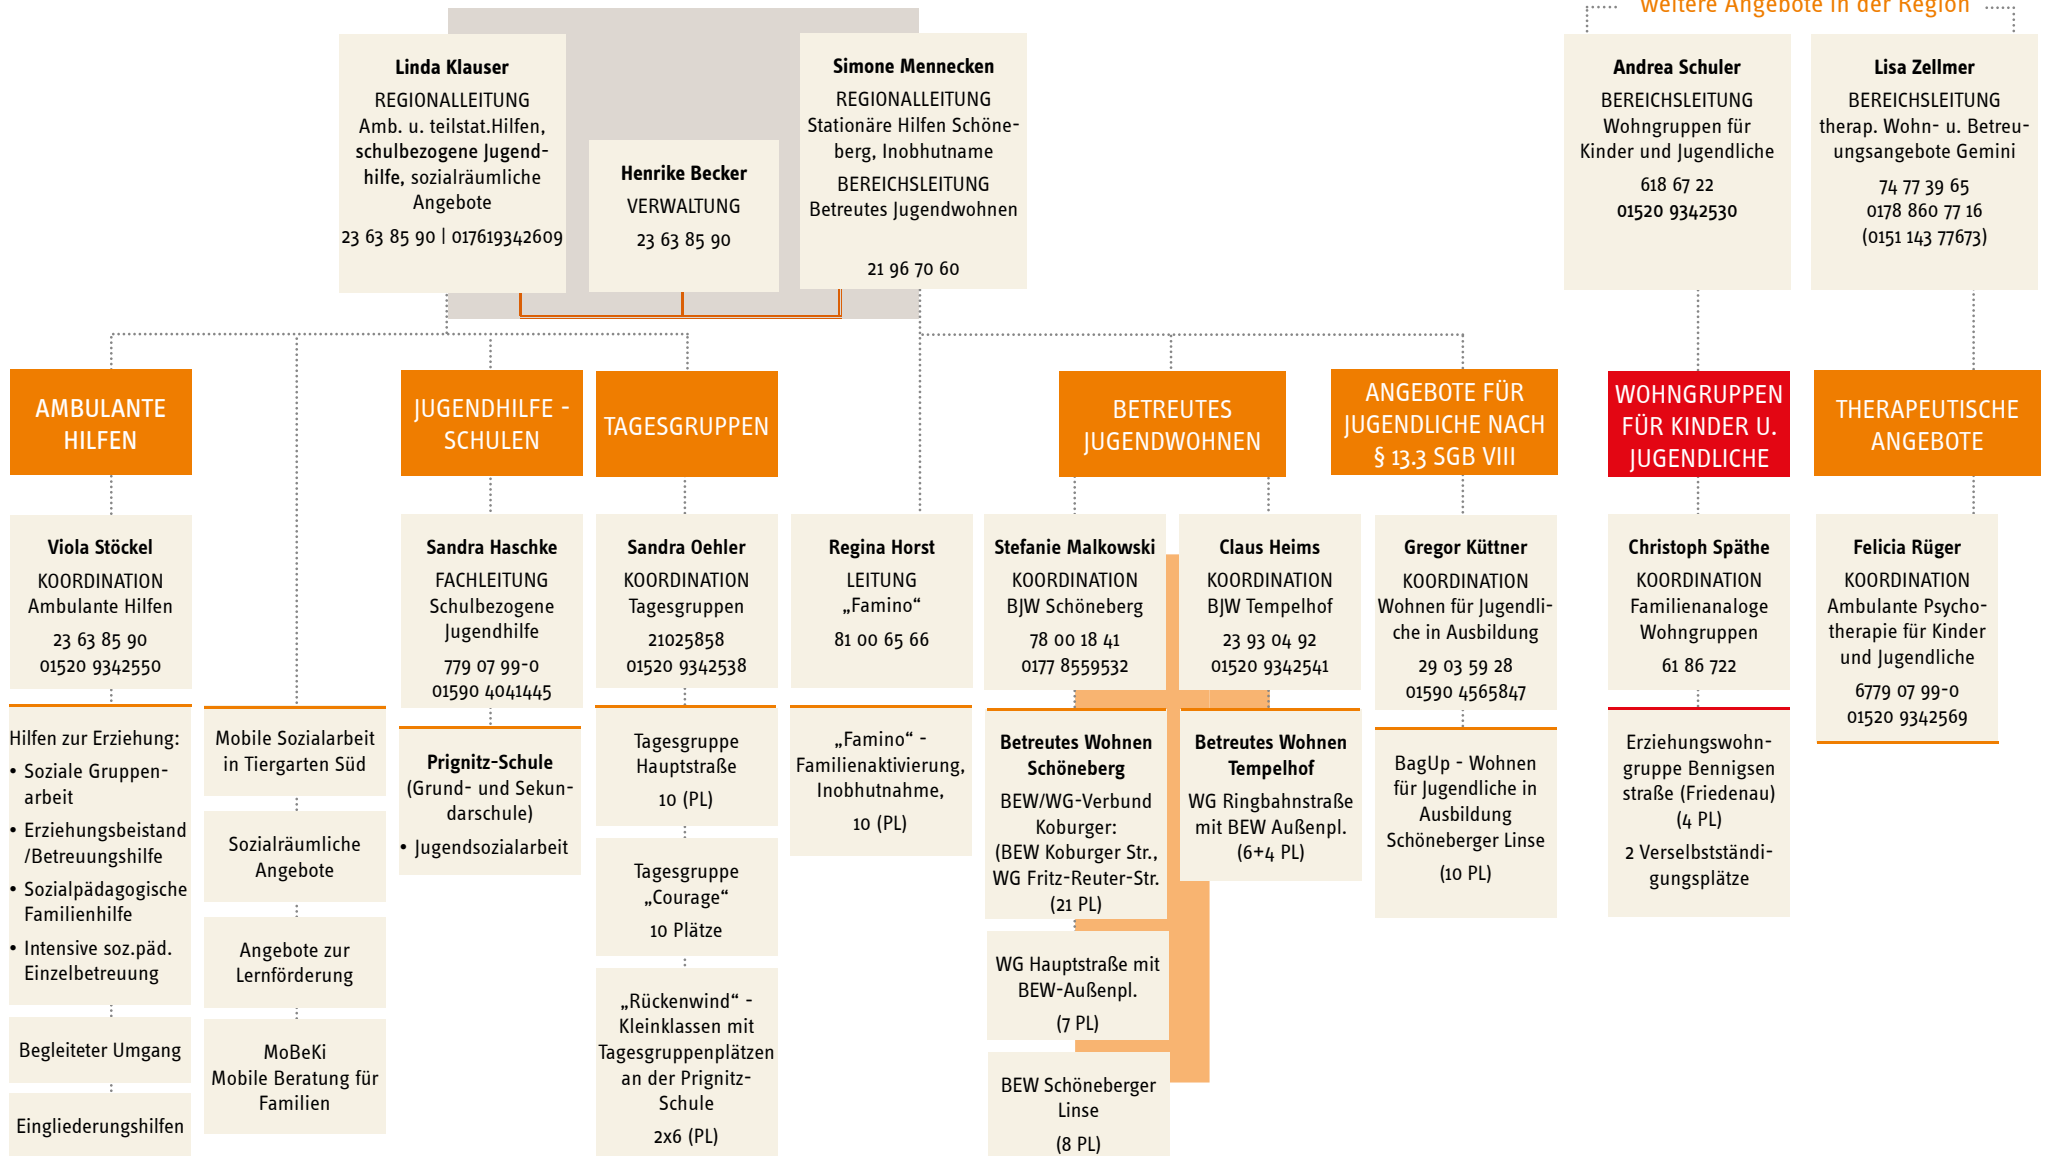

JUGENDWOHNEN IM KIEZ

GESCHÄFTSFÜHRUNG

GESCHÄFTSSTELLE

REGIONEN

überregionale Angebote

JUGENDHILFESTATION KREUZBERG

weitere Angebote in der Region

JUGENDHILFESTATION NEUKÖLLN

weitere Angebote in der Region

REGION SCHÖNEBERG

JUGENDHILFESTATION SCHÖNEBERG-MITTE

weitere Angebote in der Region

REGION MITTE

JUGENDHILFESTATION SCHÖNEBERG-MITTE

JUGENDHILFESTATION SPANDAU

weitere Angebote in der Region

JUWO-KITA G G M B H

GESCHÄFTSFÜHRUNG

KINDERTAGESSTÄTTEN

FAMILIENBILDUNG

REGION KREUZBERG

REGION NEUKÖLLN

REGION MITTE

REGION SPANDAU