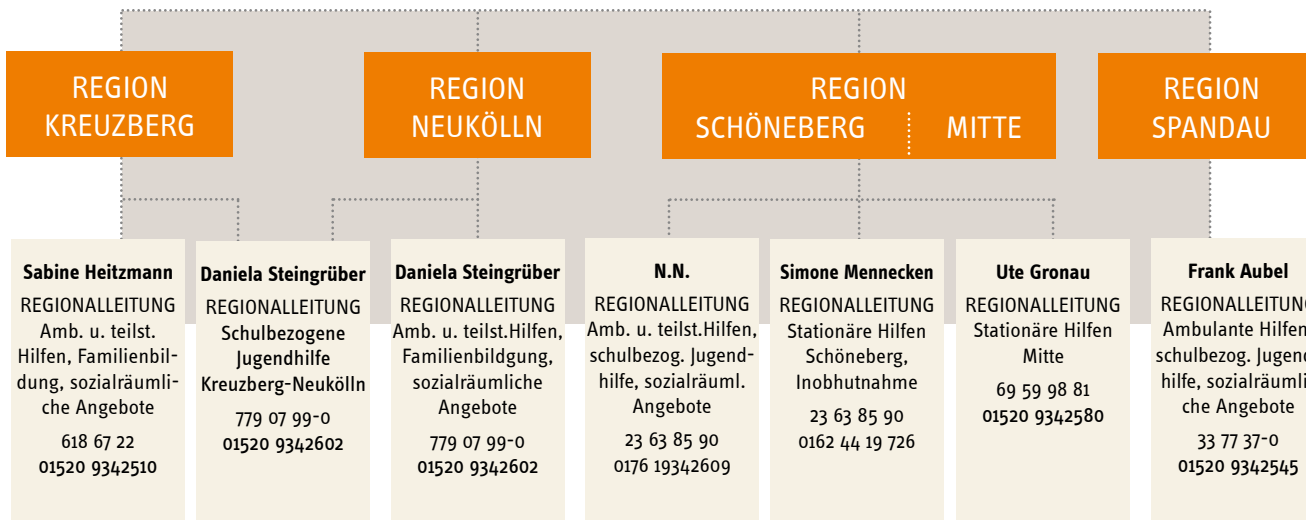

JUGENDWOHNEN IM KIEZ

GESCHÄFTSFÜHRUNG

GESCHÄFTSSTELLE

REGIONEN

überregionale Angebote

JUGENDHILFESTATION KREUZBERG

weitere Angebote in der Region

JUGENDHILFESTATION NEUKÖLLN

weitere Angebote in der Region

REGION SCHÖNEBERG

JUGENDHILFESTATION SCHÖNEBERG-MITTE

weitere Angebote in der Region

REGION MITTE

JUGENDHILFESTATION SCHÖNEBERG-MITTE

JUGENDHILFESTATION SPANDAU

weitere Angebote in der Region

ÜBERREGIONAL: GEMINI

THERAPEUTISCHE WOHN- UND BETREUUNGSANGEBOTE GEMINI

ÜBERREGIONAL: KINDERTAGESSTÄTTEN

JUWO-KITA G G M B H

GESCHÄFTSFÜHRUNG

KINDERTAGESSTÄTTEN

FAMILIENBILDUNG

REGION KREUZBERG

REGION NEUKÖLLN

REGION MITTE

REGION SPANDAU