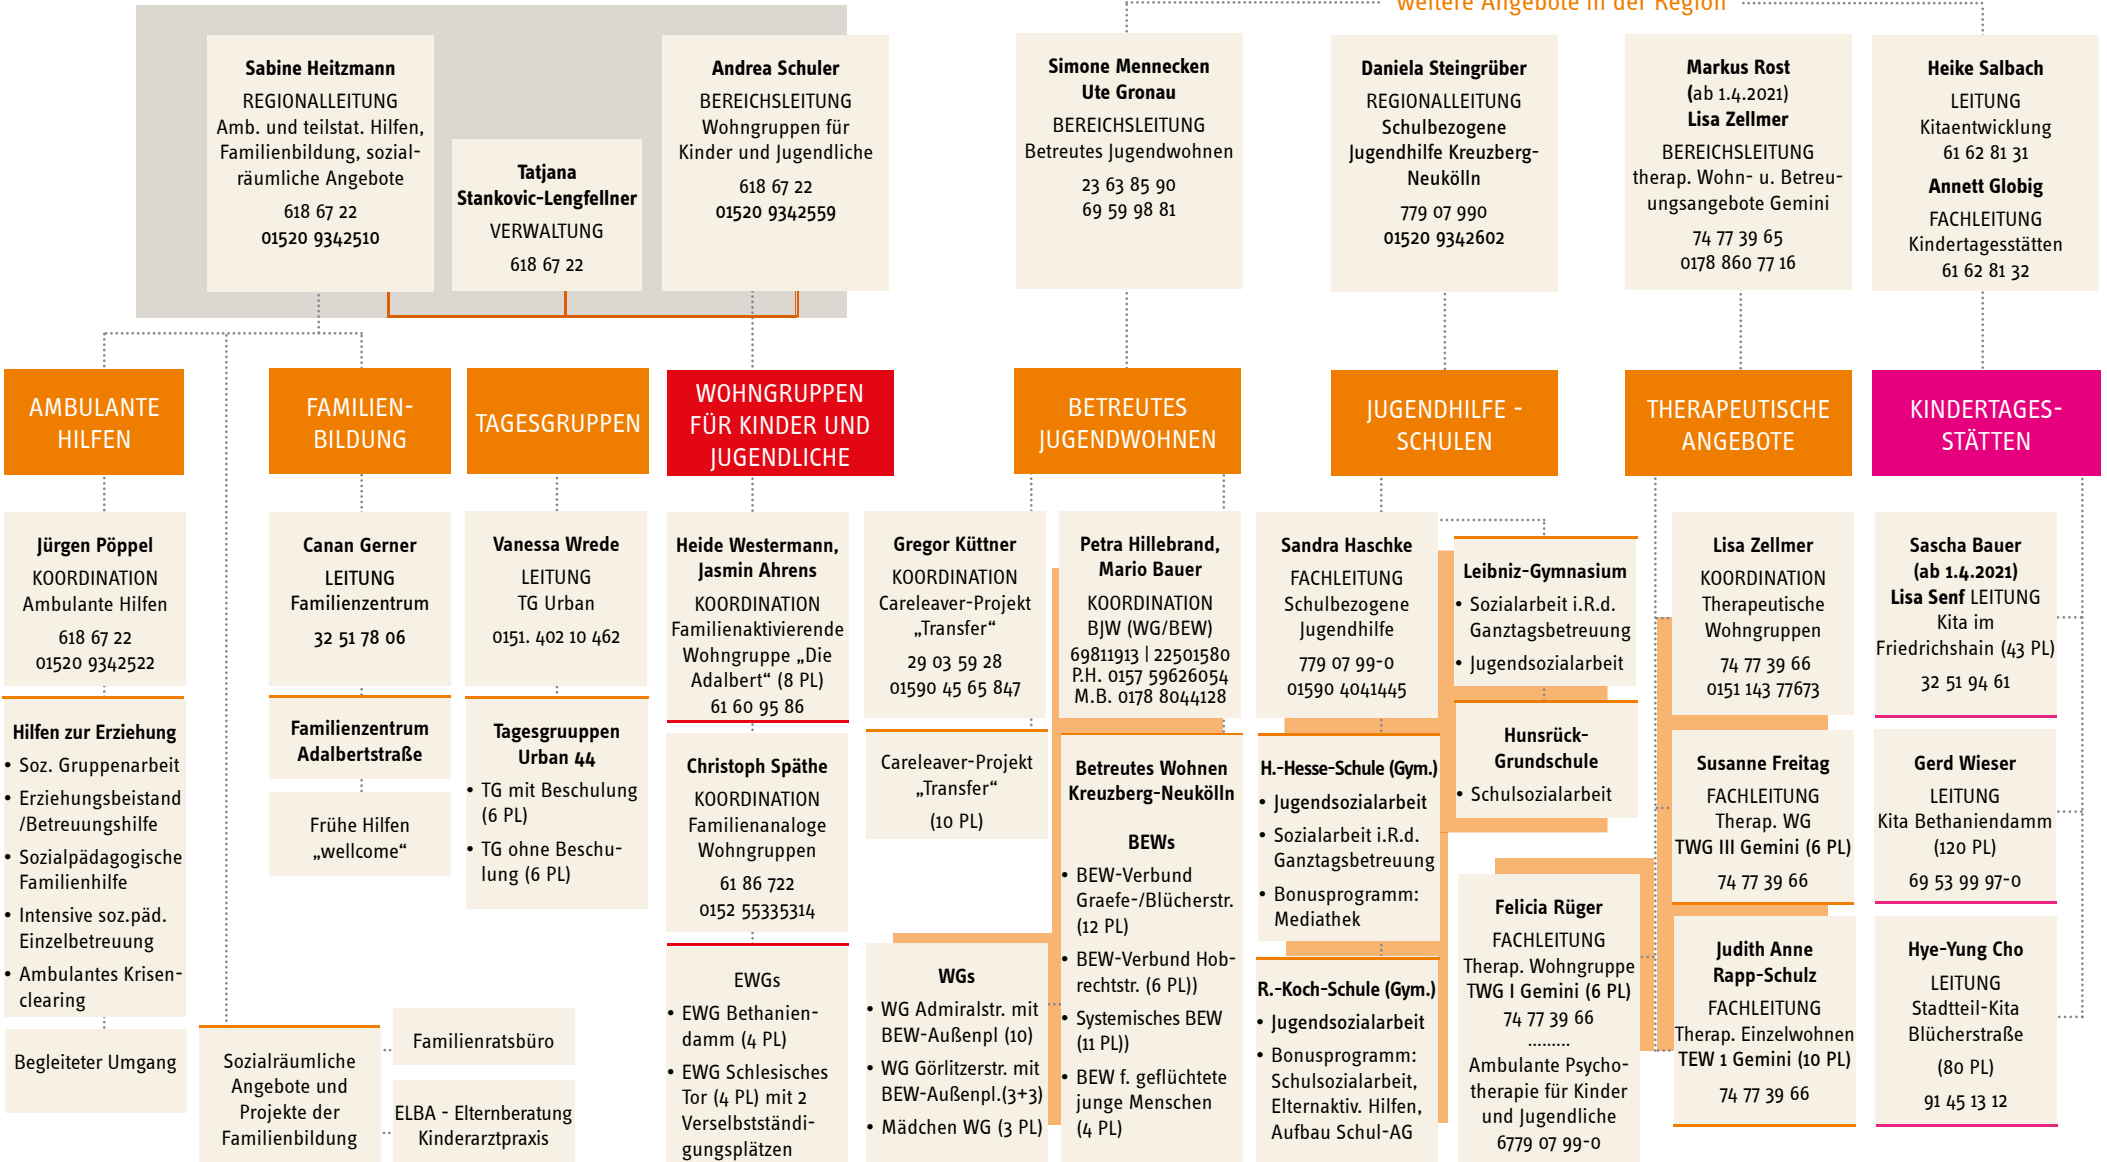

JUGENDWOHNEN IM KIEZ

GESCHÄFTSFÜHRUNG

GESCHÄFTSSTELLE

REGIONEN

überregionale Angebote

JUGENDHILFESTATION KREUZBERG

weitere Angebote in der Region

JUGENDHILFESTATION NEUKÖLLN

weitere Angebote in der Region

REGION SCHÖNEBERG

JUGENDHILFESTATION SCHÖNEBERG-MITTE

weitere Angebote in der Region

REGION MITTE

JUGENDHILFESTATION SCHÖNEBERG-MITTE

JUGENDHILFESTATION SPANDAU

weitere Angebote in der Region

ÜBERREGIONAL: GEMINI

THERAPEUTISCHE WOHN- UND BETREUUNGSANGEBOTE GEMINI

ÜBERREGIONAL: KINDERTAGESSTÄTTEN

JUWO-KITA G G M B H

GESCHÄFTSFÜHRUNG

KINDERTAGESSTÄTTEN

FAMILIENBILDUNG

REGION KREUZBERG

REGION NEUKÖLLN

REGION MITTE

REGION SPANDAU