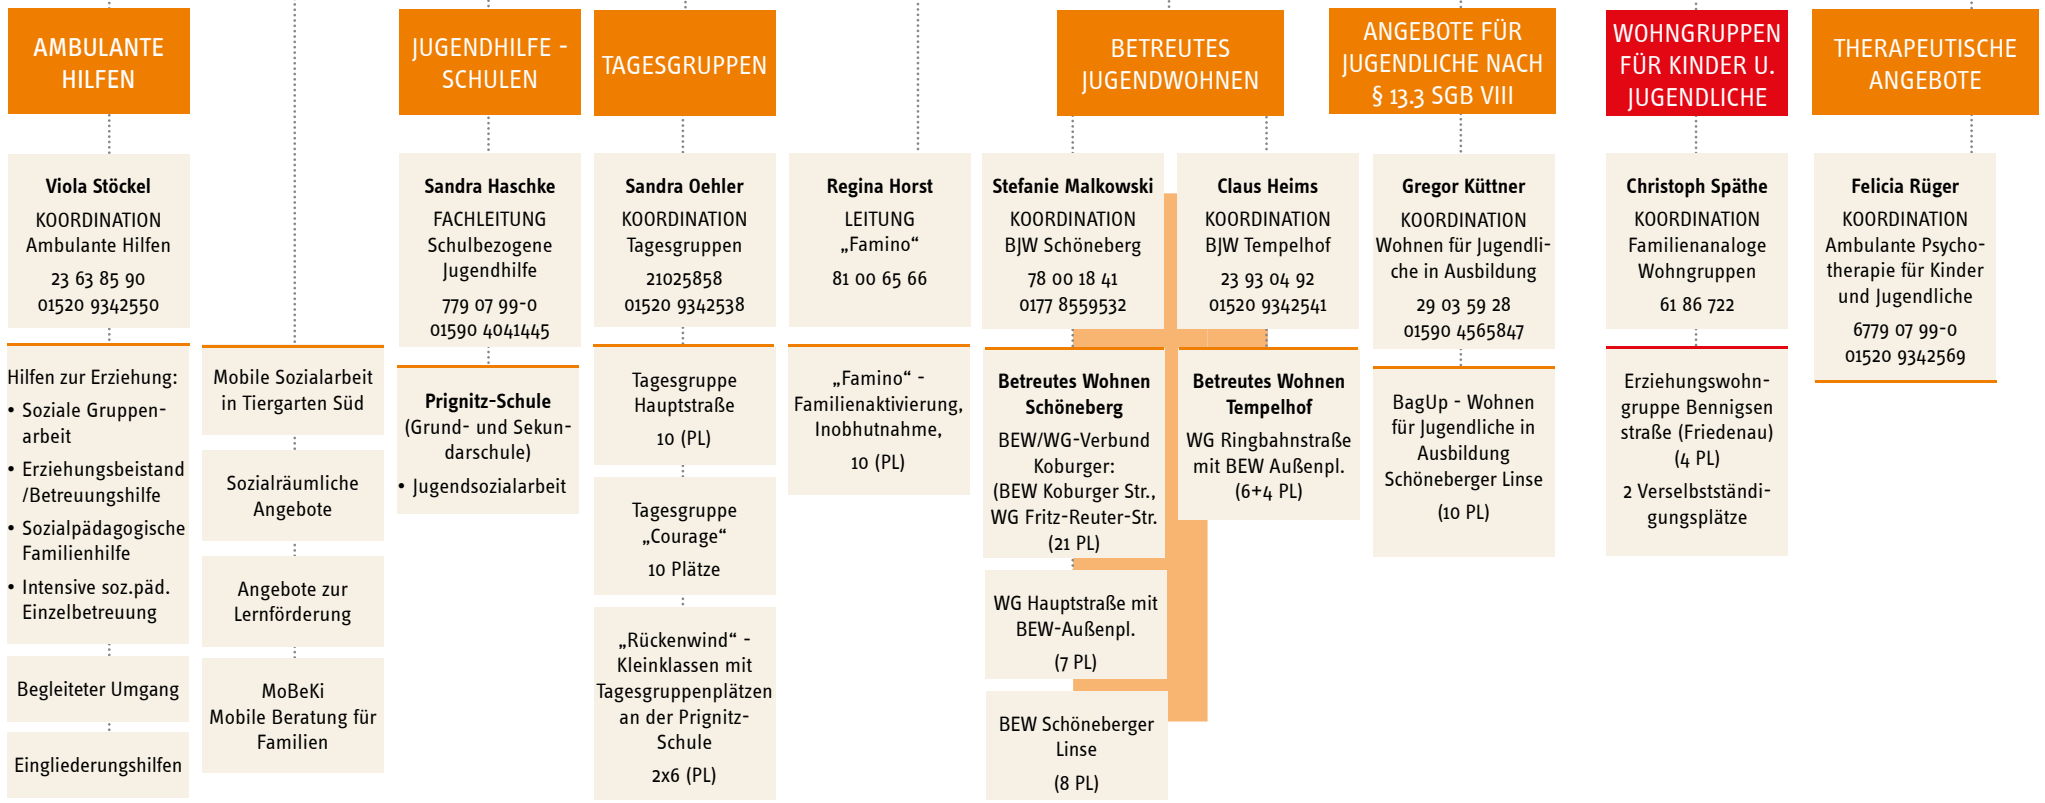

JUGENDWOHNEN IM KIEZ

GESCHÄFTSFÜHRUNG

GESCHÄFTSSTELLE

REGIONEN

überregionale Angebote

JUGENDHILFESTATION KREUZBERG

weitere Angebote in der Region

JUGENDHILFESTATION NEUKÖLLN

weitere Angebote in der Region

REGION SCHÖNEBERG

JUGENDHILFESTATION SCHÖNEBERG-MITTE

weitere Angebote in der Region

REGION MITTE

JUGENDHILFESTATION SCHÖNEBERG-MITTE

JUGENDHILFESTATION SPANDAU

weitere Angebote in der Region

ÜBERREGIONAL: GEMINI

THERAPEUTISCHE WOHN- UND BETREUUNGSANGEBOTE GEMINI

ÜBERREGIONAL: KINDERTAGESSTÄTTEN

JUWO-KITA G G M B H

GESCHÄFTSFÜHRUNG

KINDERTAGESSTÄTTEN

FAMILIENBILDUNG

REGION KREUZBERG

REGION NEUKÖLLN

REGION MITTE

REGION SPANDAU