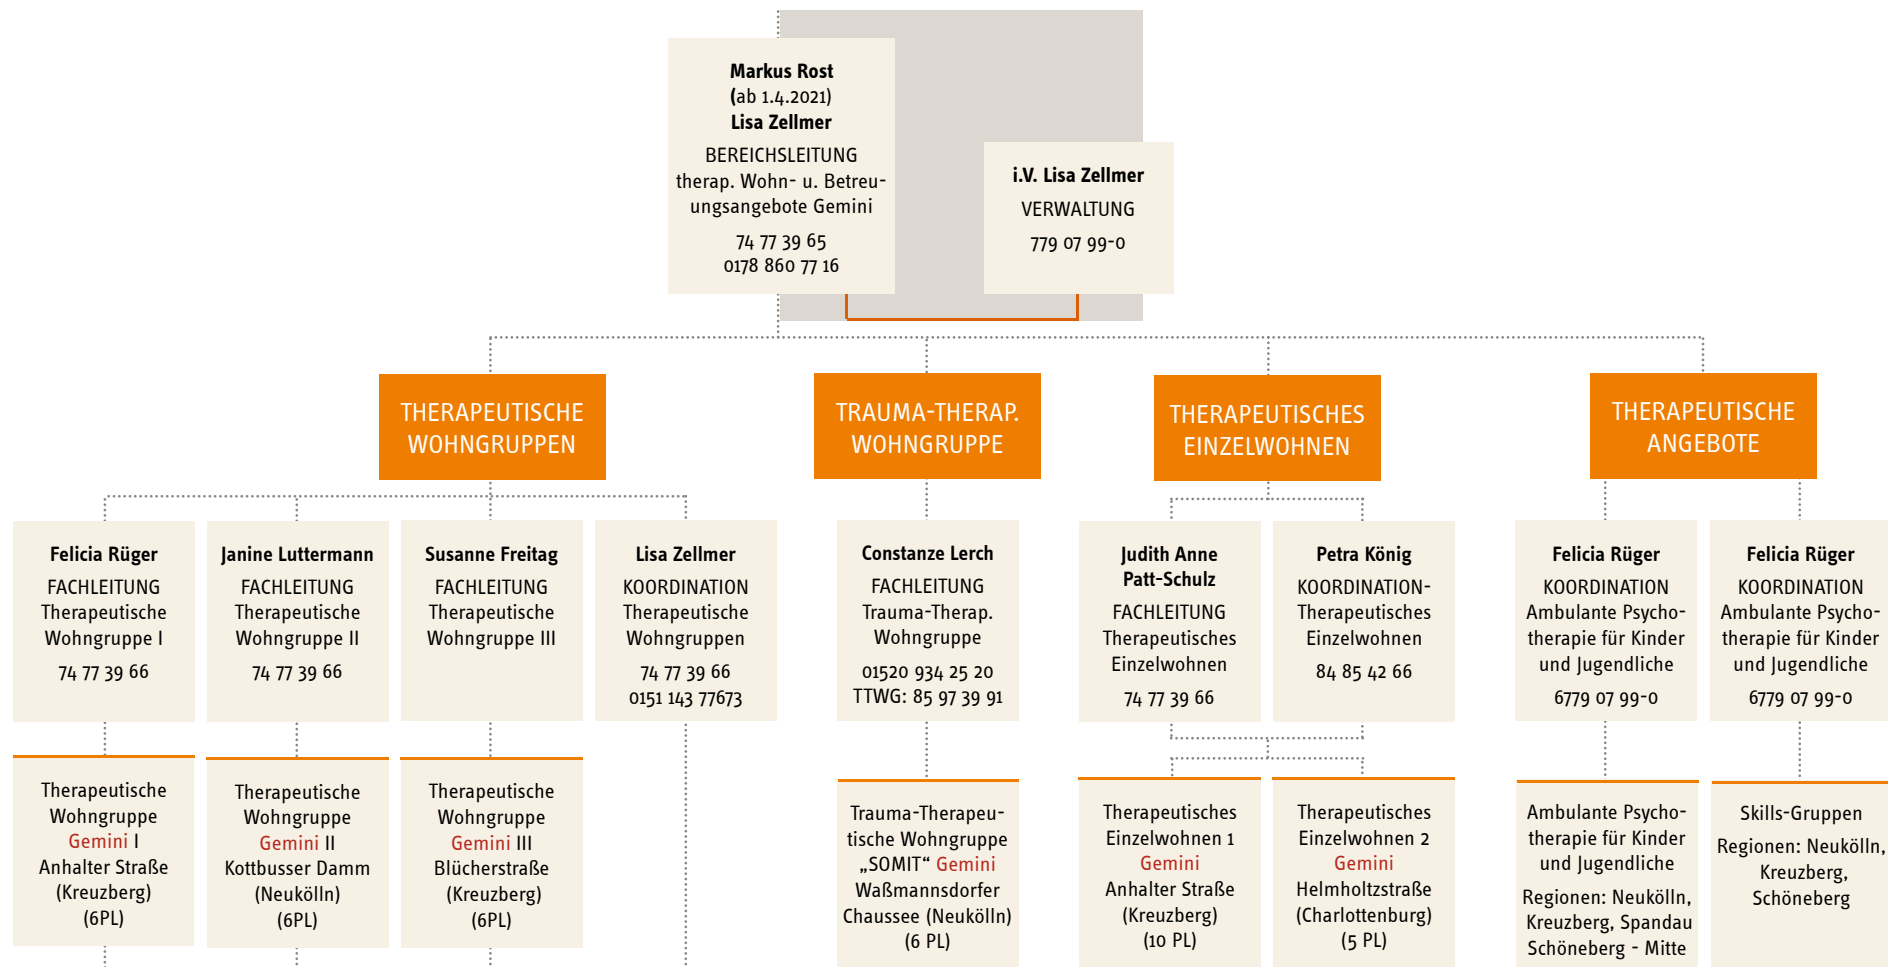

JUGENDWOHNEN IM KIEZ

GESCHÄFTSFÜHRUNG

GESCHÄFTSSTELLE

REGIONEN

überregionale Angebote

JUGENDHILFESTATION KREUZBERG

weitere Angebote in der Region

JUGENDHILFESTATION NEUKÖLLN

weitere Angebote in der Region

REGION SCHÖNEBERG

JUGENDHILFESTATION SCHÖNEBERG-MITTE

weitere Angebote in der Region

REGION MITTE

JUGENDHILFESTATION SCHÖNEBERG-MITTE

JUGENDHILFESTATION SPANDAU

weitere Angebote in der Region

ÜBERREGIONAL: GEMINI

THERAPEUTISCHE WOHN- UND BETREUUNGSANGEBOTE GEMINI

ÜBERREGIONAL: KINDERTAGESSTÄTTEN

JUWO-KITA G G M B H

GESCHÄFTSFÜHRUNG

KINDERTAGESSTÄTTEN

FAMILIENBILDUNG

REGION KREUZBERG

REGION NEUKÖLLN

REGION MITTE

REGION SPANDAU