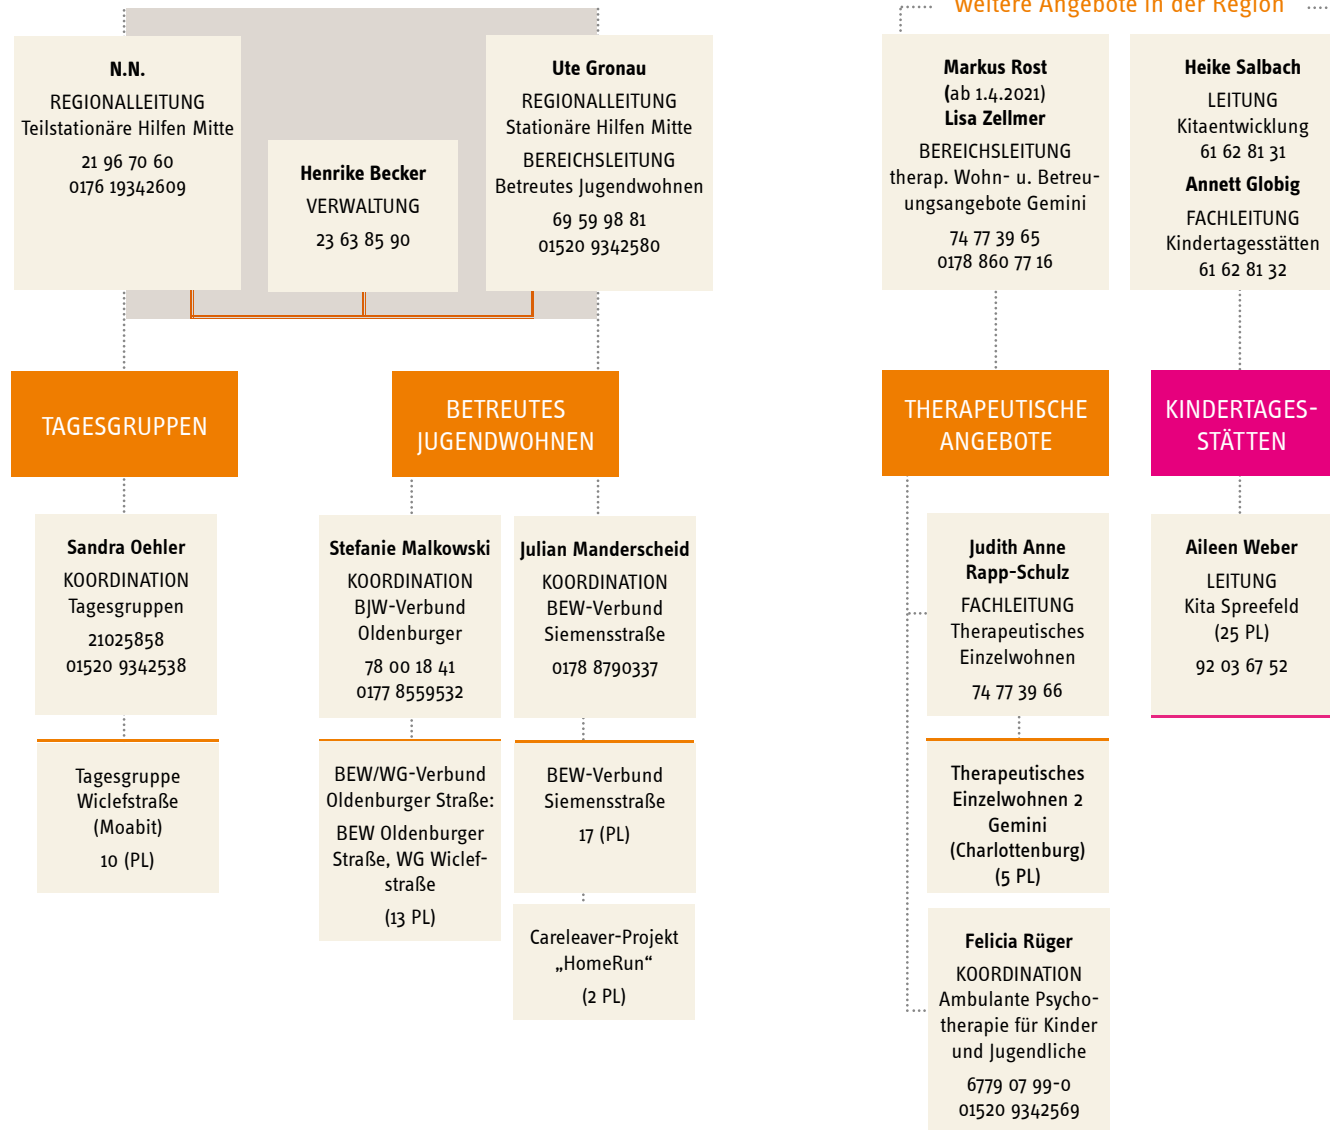

JUGENDWOHNEN IM KIEZ

GESCHÄFTSFÜHRUNG

GESCHÄFTSSTELLE

REGIONEN

überregionale Angebote

JUGENDHILFESTATION KREUZBERG

weitere Angebote in der Region

JUGENDHILFESTATION NEUKÖLLN

weitere Angebote in der Region

REGION SCHÖNEBERG

JUGENDHILFESTATION SCHÖNEBERG-MITTE

weitere Angebote in der Region

REGION MITTE

JUGENDHILFESTATION SCHÖNEBERG-MITTE

JUGENDHILFESTATION SPANDAU

weitere Angebote in der Region

ÜBERREGIONAL: GEMINI

THERAPEUTISCHE WOHN- UND BETREUUNGSANGEBOTE GEMINI

ÜBERREGIONAL: KINDERTAGESSTÄTTEN

JUWO-KITA G G M B H

GESCHÄFTSFÜHRUNG

KINDERTAGESSTÄTTEN

FAMILIENBILDUNG

REGION KREUZBERG

REGION NEUKÖLLN

REGION MITTE

REGION SPANDAU