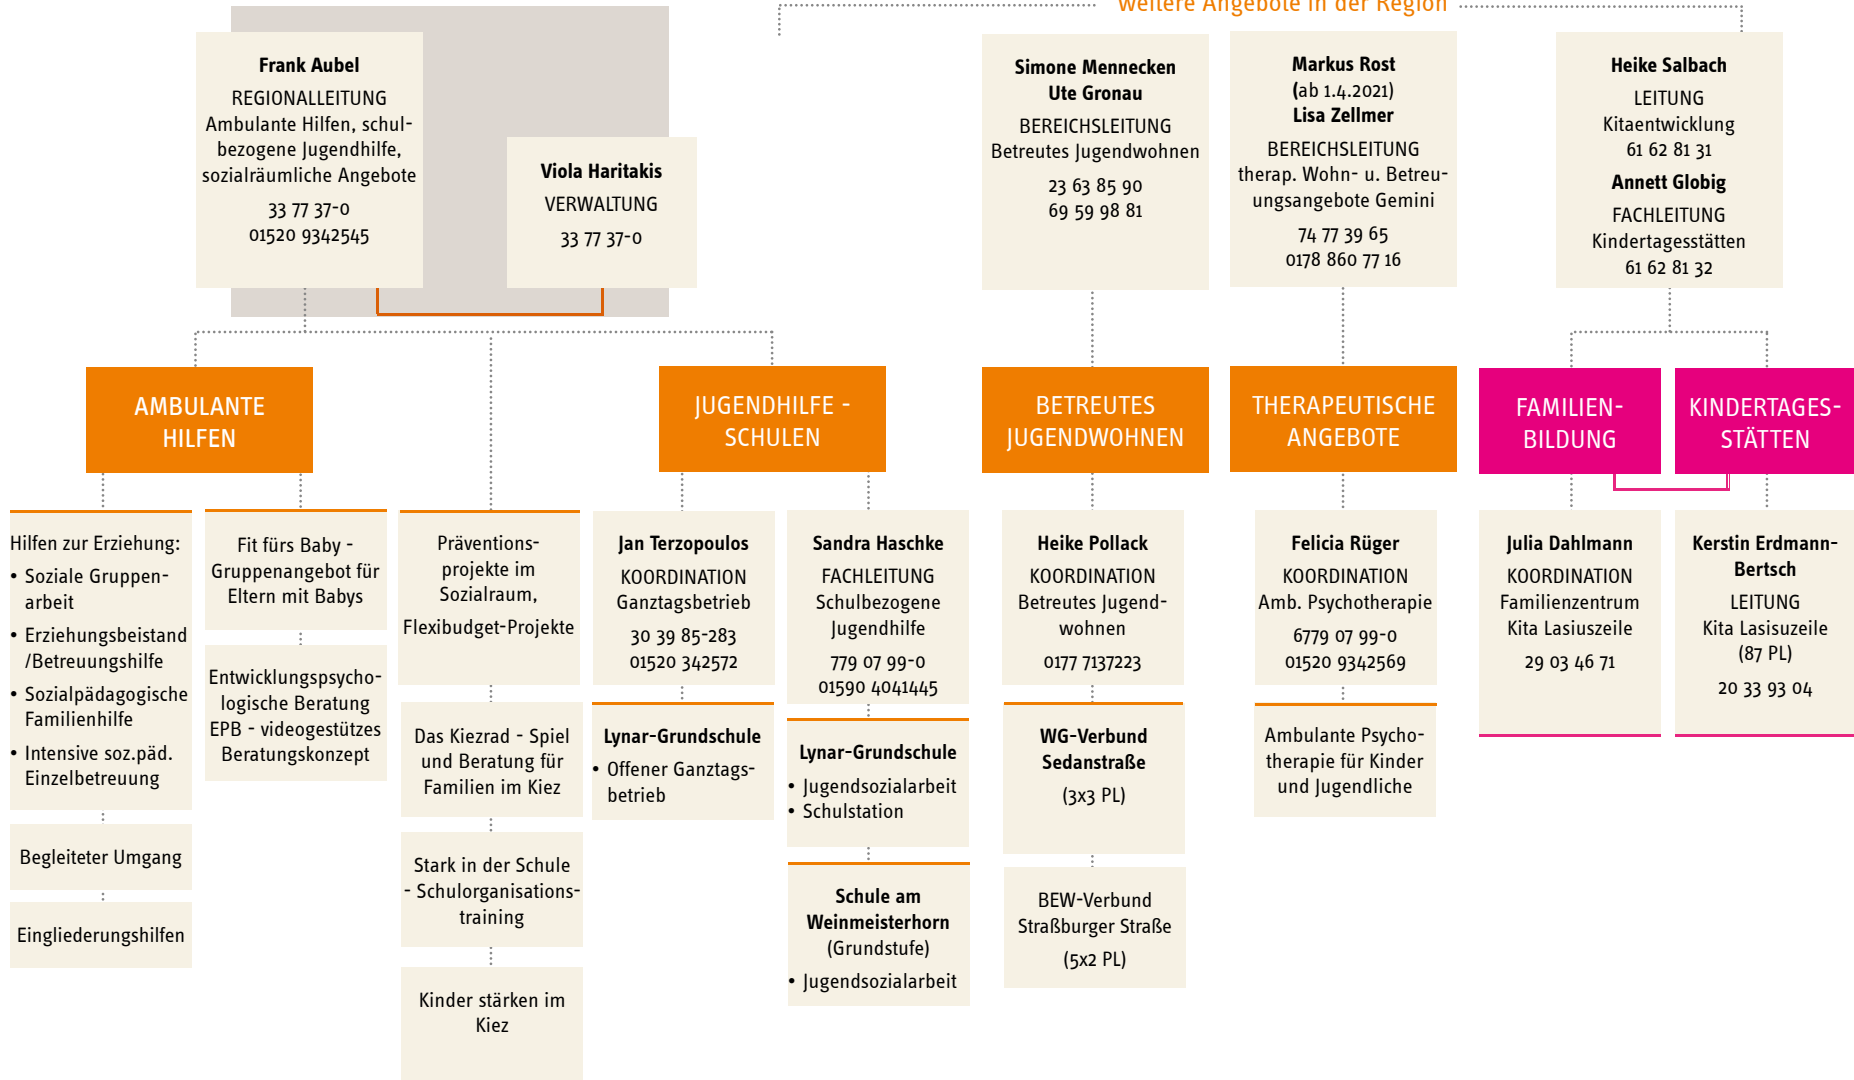

JUGENDWOHNEN IM KIEZ

GESCHÄFTSFÜHRUNG

GESCHÄFTSSTELLE

REGIONEN

überregionale Angebote

JUGENDHILFESTATION KREUZBERG

weitere Angebote in der Region

JUGENDHILFESTATION NEUKÖLLN

weitere Angebote in der Region

REGION SCHÖNEBERG

JUGENDHILFESTATION SCHÖNEBERG-MITTE

weitere Angebote in der Region

REGION MITTE

JUGENDHILFESTATION SCHÖNEBERG-MITTE

JUGENDHILFESTATION SPANDAU

weitere Angebote in der Region

ÜBERREGIONAL: GEMINI

THERAPEUTISCHE WOHN- UND BETREUUNGSANGEBOTE GEMINI

ÜBERREGIONAL: KINDERTAGESSTÄTTEN

JUWO-KITA G G M B H

GESCHÄFTSFÜHRUNG

KINDERTAGESSTÄTTEN

FAMILIENBILDUNG

REGION KREUZBERG

REGION NEUKÖLLN

REGION MITTE

REGION SPANDAU