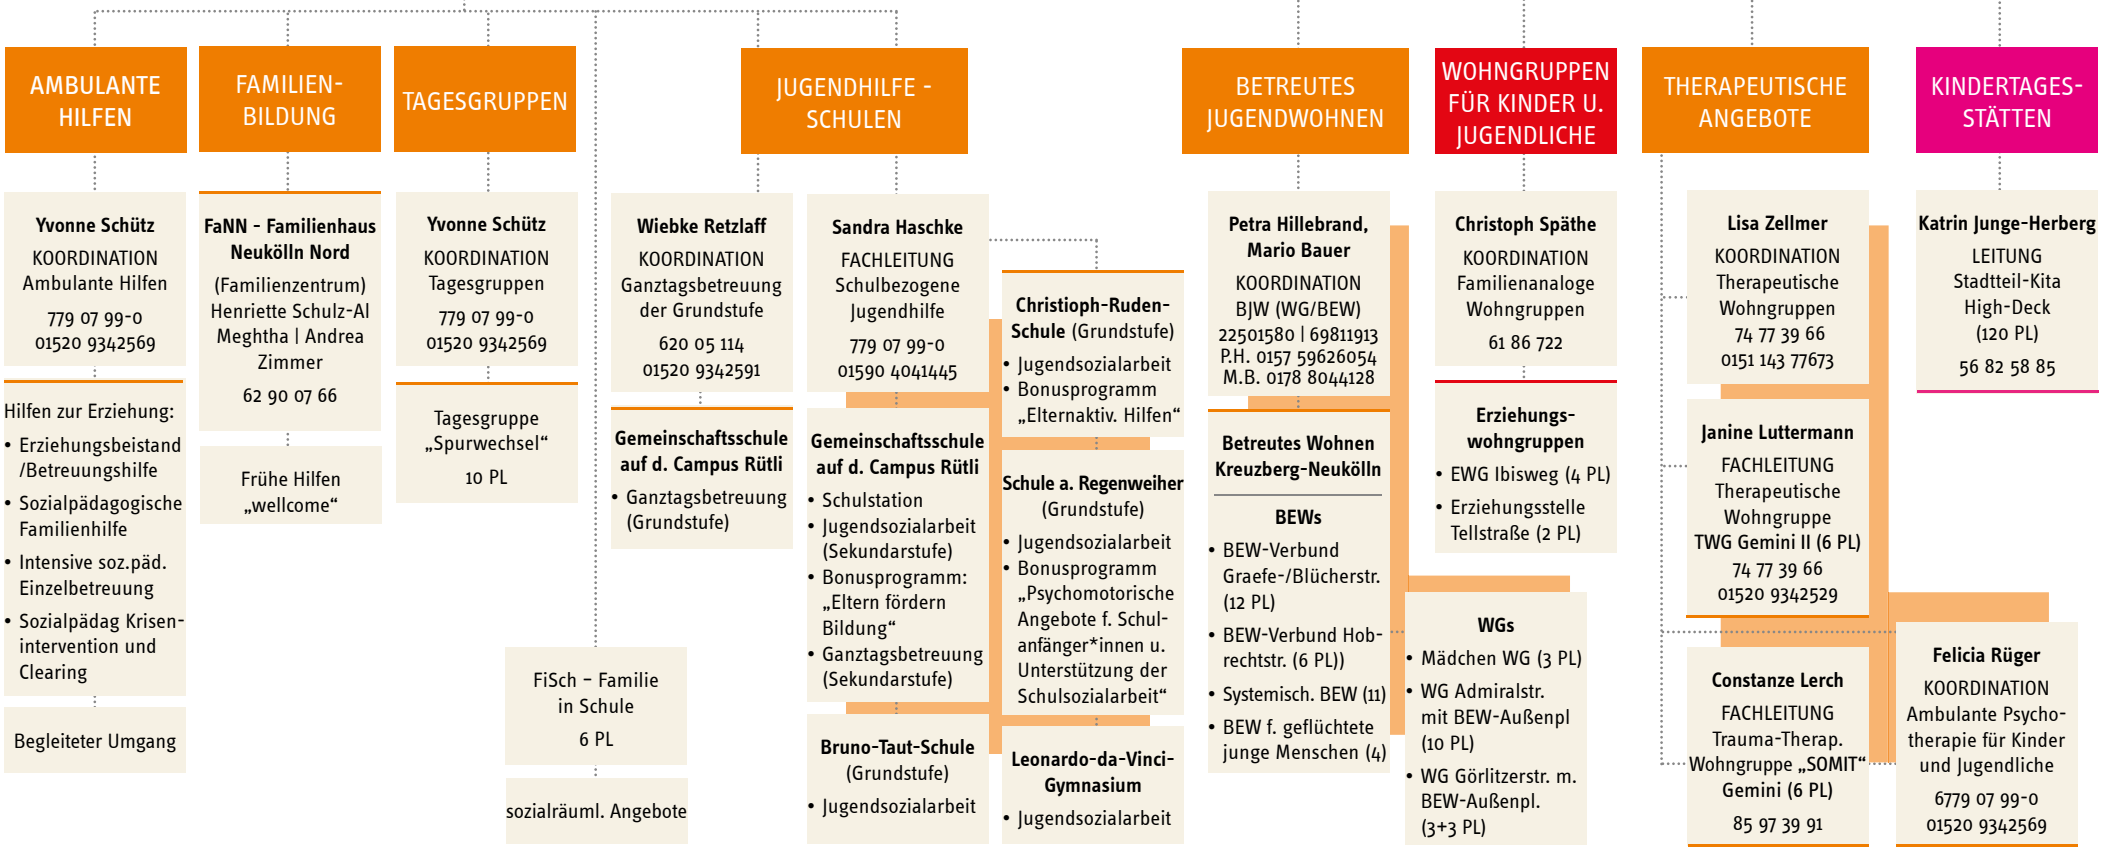

JUGENDWOHNEN IM KIEZ

GESCHÄFTSFÜHRUNG

GESCHÄFTSSTELLE

REGIONEN

überregionale Angebote

JUGENDHILFESTATION KREUZBERG

weitere Angebote in der Region

JUGENDHILFESTATION NEUKÖLLN

weitere Angebote in der Region

REGION SCHÖNEBERG

JUGENDHILFESTATION SCHÖNEBERG-MITTE

weitere Angebote in der Region

REGION MITTE

JUGENDHILFESTATION SCHÖNEBERG-MITTE

JUGENDHILFESTATION SPANDAU

weitere Angebote in der Region

ÜBERREGIONAL: GEMINI

THERAPEUTISCHE WOHN- UND BETREUUNGSANGEBOTE GEMINI

ÜBERREGIONAL: KINDERTAGESSTÄTTEN

JUWO-KITA G G M B H

GESCHÄFTSFÜHRUNG

KINDERTAGESSTÄTTEN

FAMILIENBILDUNG

REGION KREUZBERG

REGION NEUKÖLLN

REGION MITTE

REGION SPANDAU