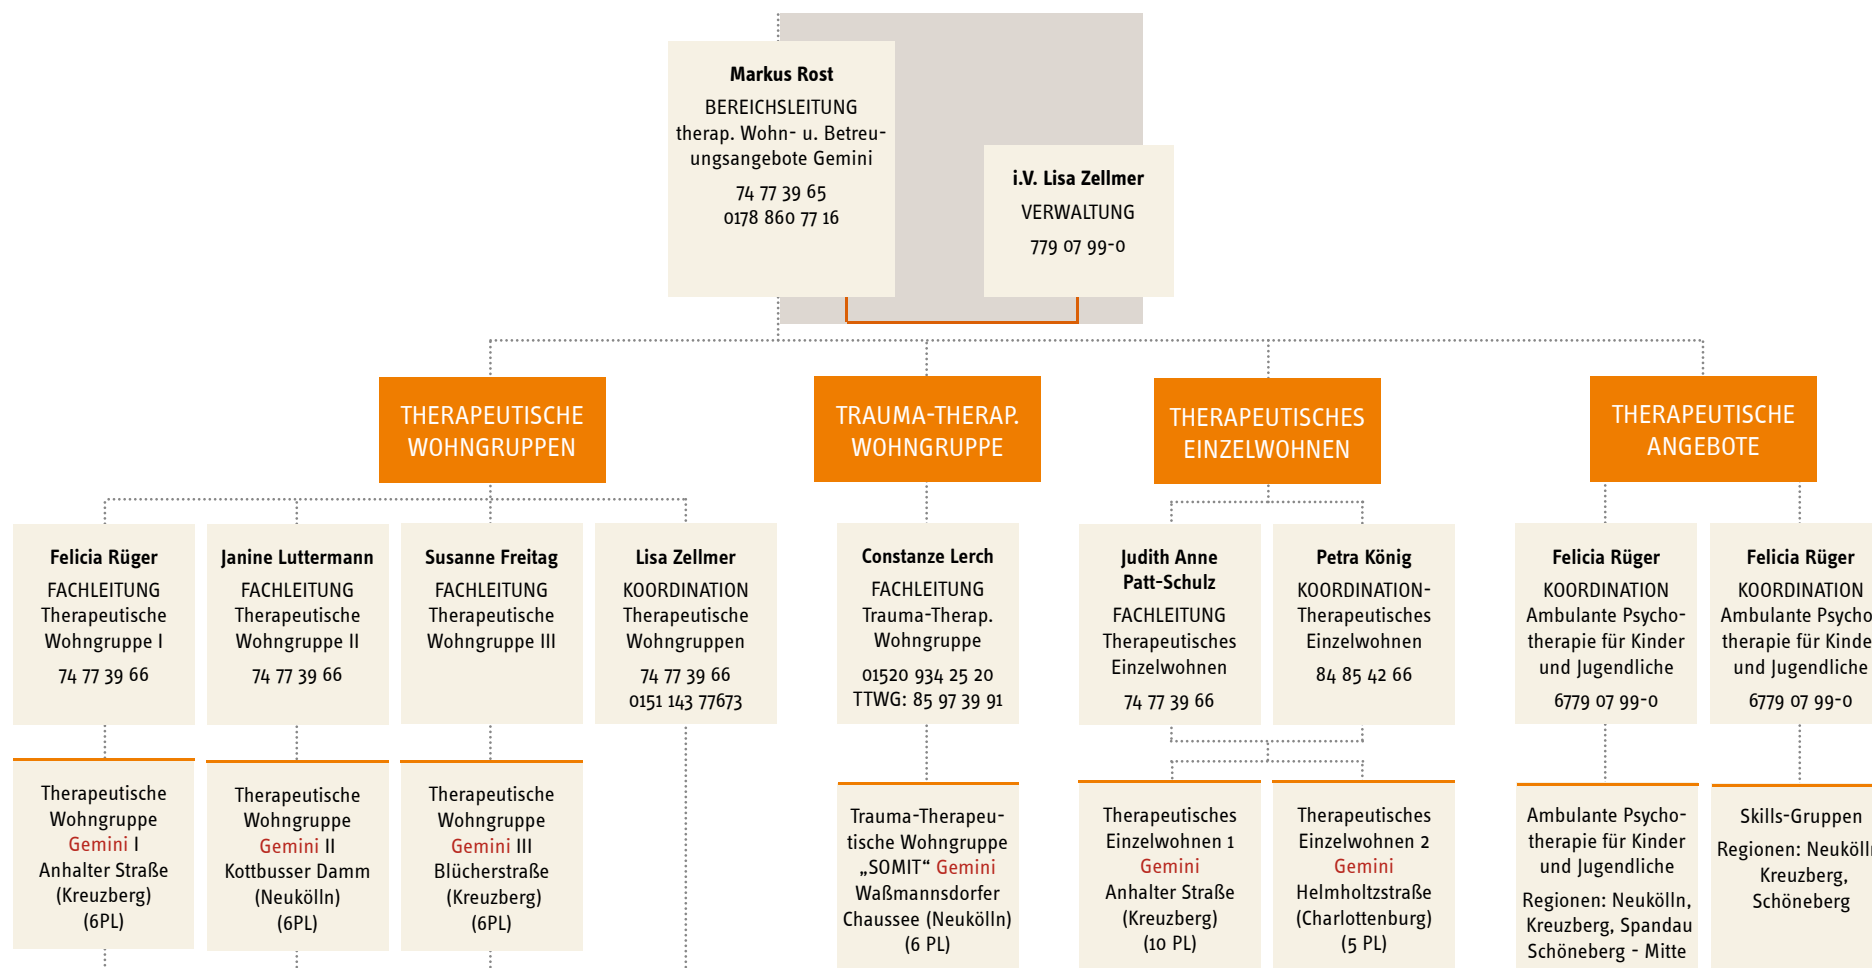

ÜBERREGIONAL: GEMINI

THERAPEUTISCHE WOHN- UND BETREUUNGSANGEBOTE GEMINI