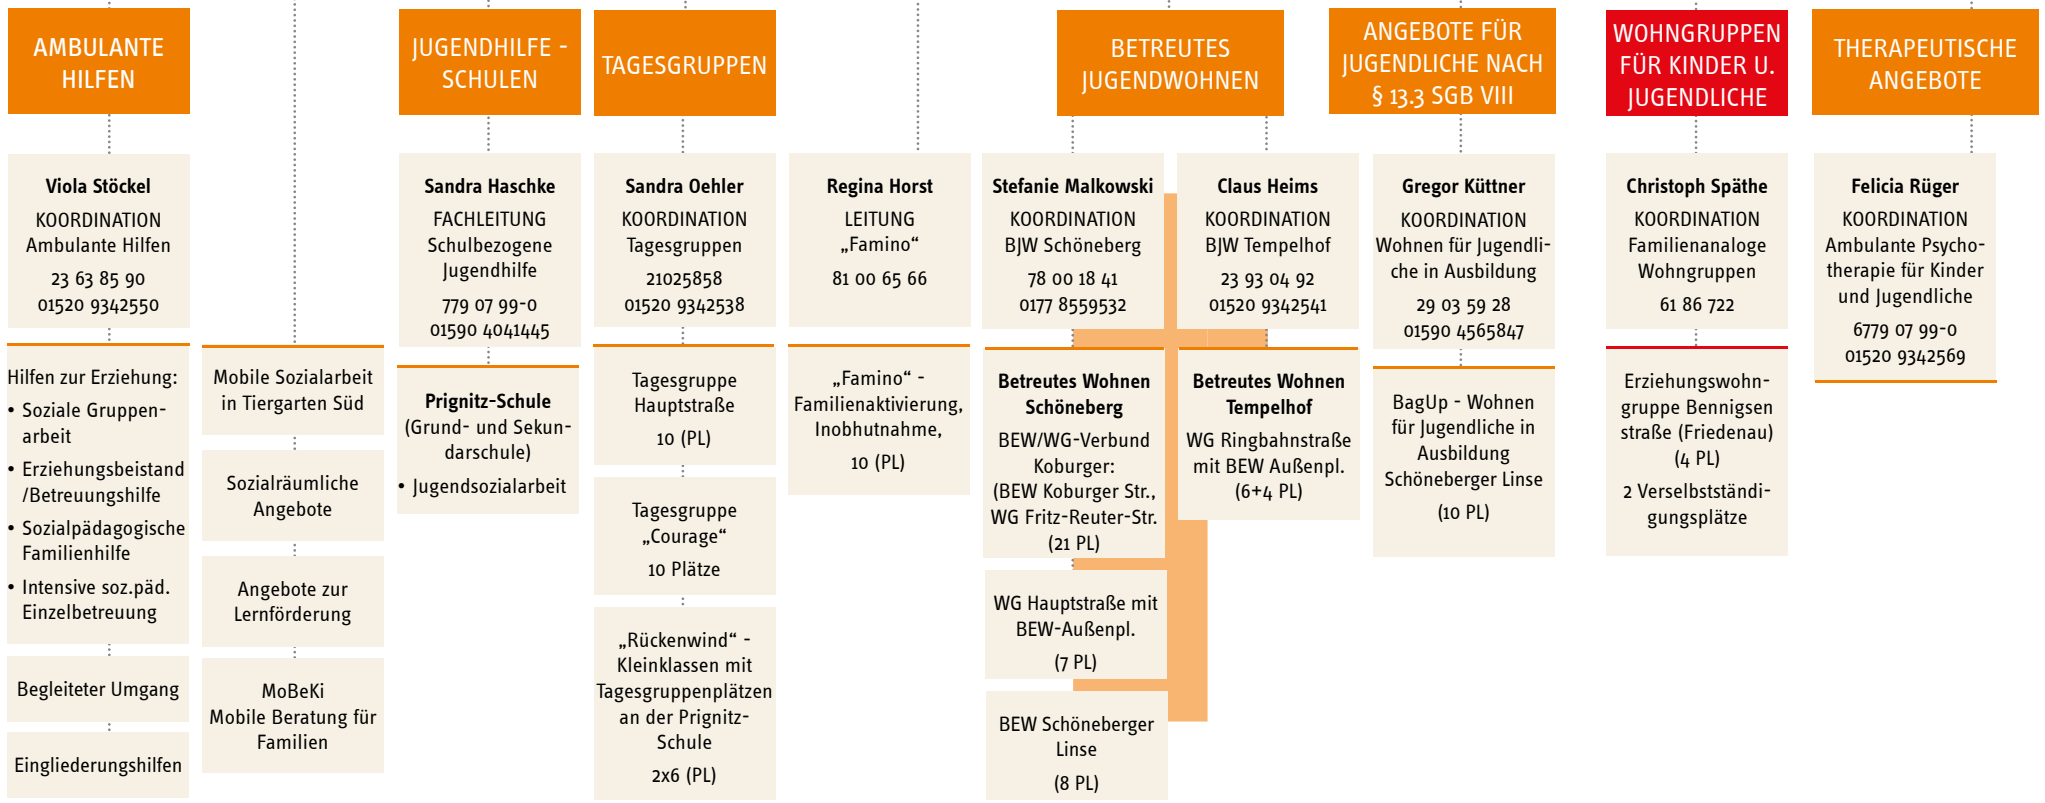

JUGENDWOHNEN IM KIEZ

GESCHÄFTSFÜHRUNG

GESCHÄFTSSTELLE

REGIONEN

JUGENDHILFESTATION KREUZBERG

weitere Angebote in der Region

JUGENDHILFESTATION NEUKÖLLN

weitere Angebote in der Region

JUGENDHILFESTATION SCHÖNEBERG-MITTE

weitere Angebote in der Region

Felicia Rüger
 KOORDINATION
 Ambulante Psychotherapie für Kinder und Jugendliche
 6779 07 99-0
 01520 9342569

REGION MITTE

JUGENDHILFESTATION SCHÖNEBERG-MITTE

JUGENDHILFESTATION SPANDAU

weitere Angebote in der Region

ÜBERREGIONAL: GEMINI

THERAPEUTISCHE WOHN- UND BETREUUNGSANGEBOTE GEMINI

ÜBERREGIONAL: KINDERTAGESSTÄTTEN

JUWO-KITA GMBH