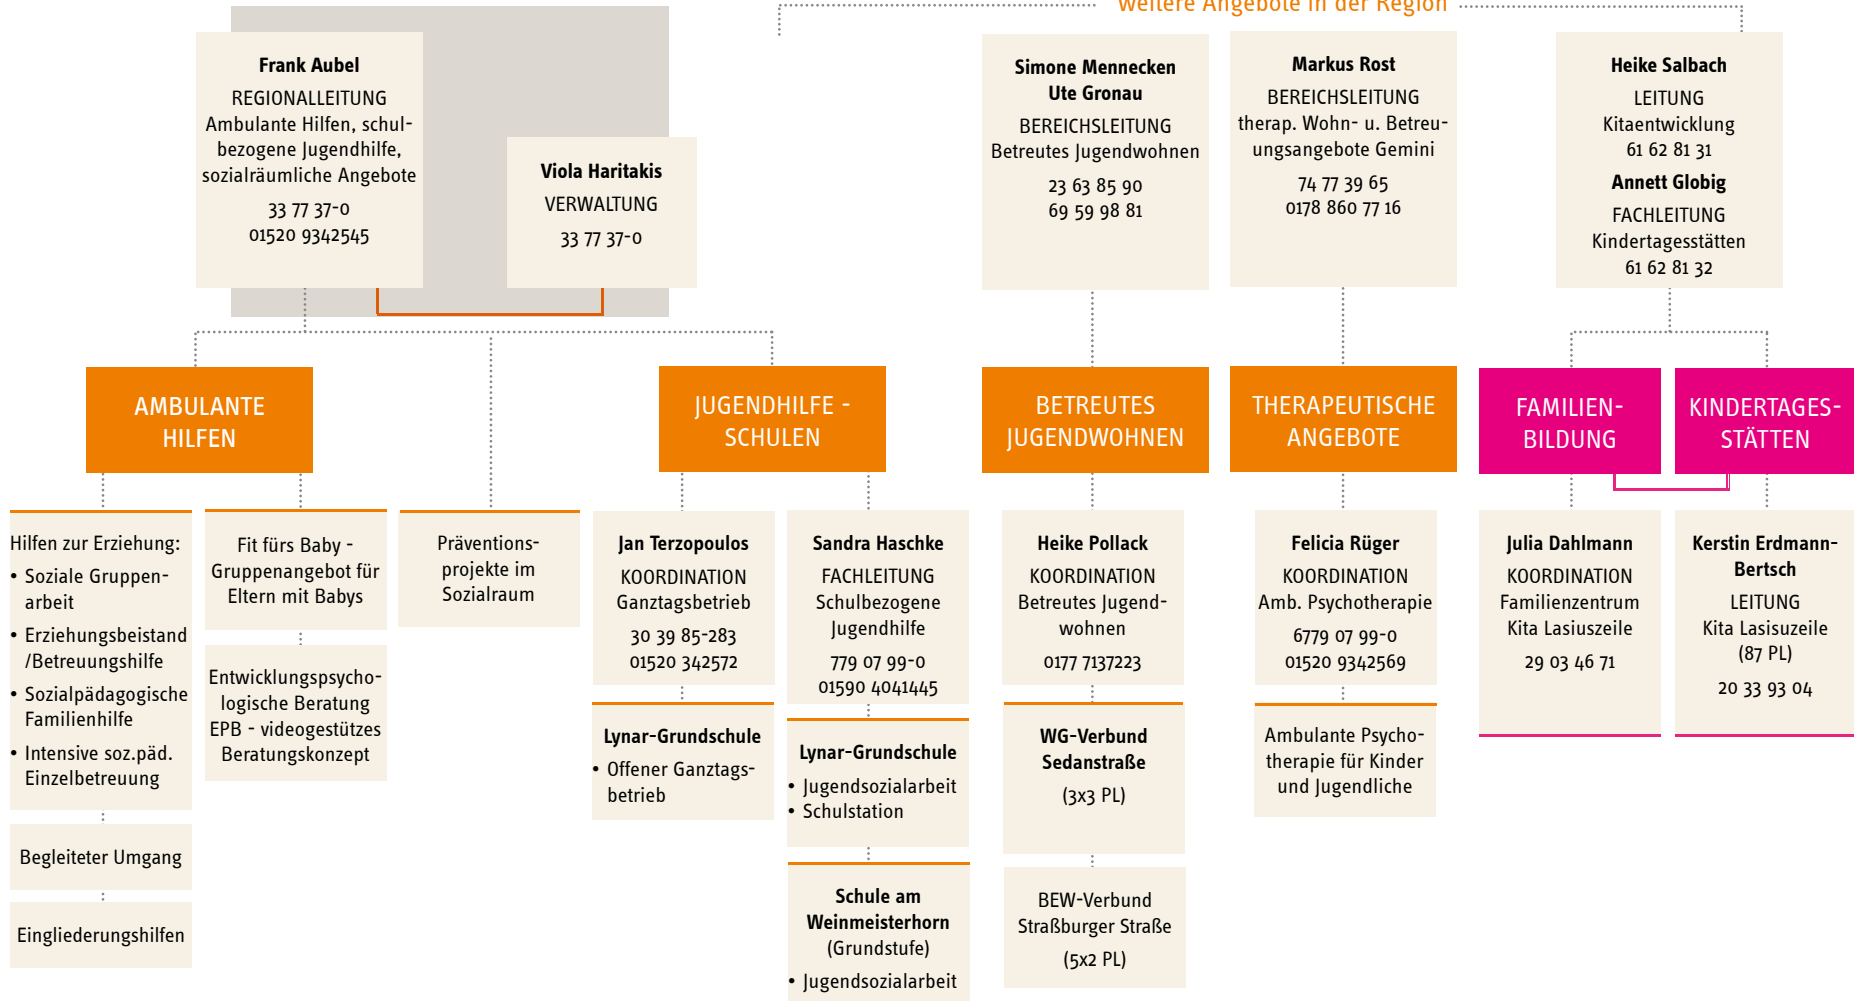

JUGENDWOHNEN IM KIEZ

GESCHÄFTSFÜHRUNG

GESCHÄFTSSTELLE

REGIONEN

JUGENDHILFESTATION KREUZBERG

weitere Angebote in der Region

JUGENDHILFESTATION NEUKÖLLN

weitere Angebote in der Region

JUGENDHILFESTATION SCHÖNEBERG-MITTE

weitere Angebote in der Region

Felicia Rüger
 KOORDINATION
 Ambulante Psychotherapie für Kinder und Jugendliche
 6779 07 99-0
 01520 9342569

REGION MITTE

JUGENDHILFESTATION SCHÖNEBERG-MITTE

JUGENDHILFESTATION SPANDAU

weitere Angebote in der Region

ÜBERREGIONAL: GEMINI

THERAPEUTISCHE WOHN- UND BETREUUNGSANGEBOTE GEMINI

ÜBERREGIONAL: KINDERTAGESSTÄTTEN

JUWO-KITA GMBH