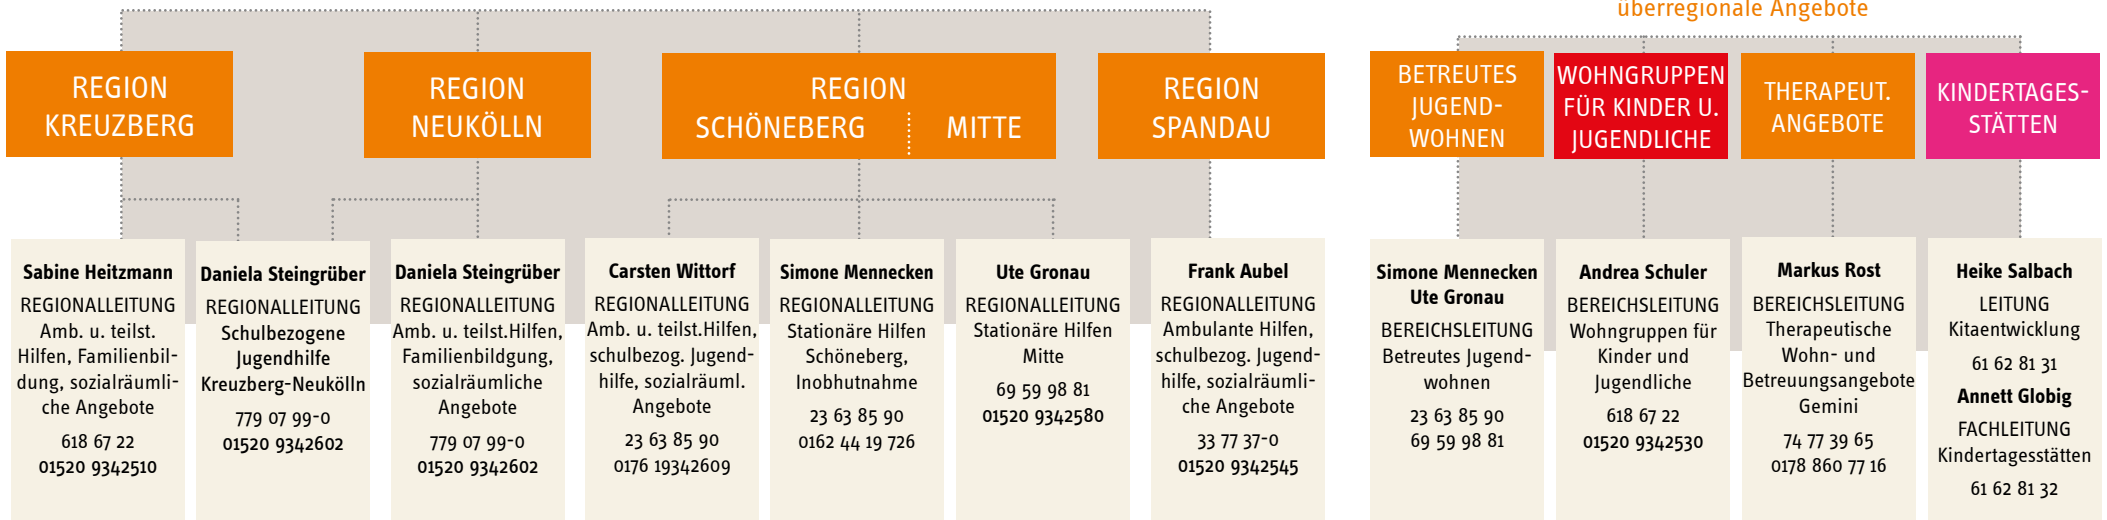

JUGENDWOHNEN IM KIEZ

GESCHÄFTSFÜHRUNG

GESCHÄFTSSTELLE

REGIONEN

JUGENDHILFESTATION KREUZBERG

weitere Angebote in der Region

JUGENDHILFESTATION NEUKÖLLN

weitere Angebote in der Region

JUGENDHILFESTATION SCHÖNEBERG-MITTE

weitere Angebote in der Region

Felicia Rüger
 KOORDINATION
 Ambulante Psychotherapie für Kinder und Jugendliche
 6779 07 99-0
 01520 9342569

REGION MITTE

JUGENDHILFESTATION SCHÖNEBERG-MITTE

JUGENDHILFESTATION SPANDAU

weitere Angebote in der Region

ÜBERREGIONAL: GEMINI

THERAPEUTISCHE WOHN- UND BETREUUNGSANGEBOTE GEMINI

ÜBERREGIONAL: KINDERTAGESSTÄTTEN

JUWO-KITA GMBH