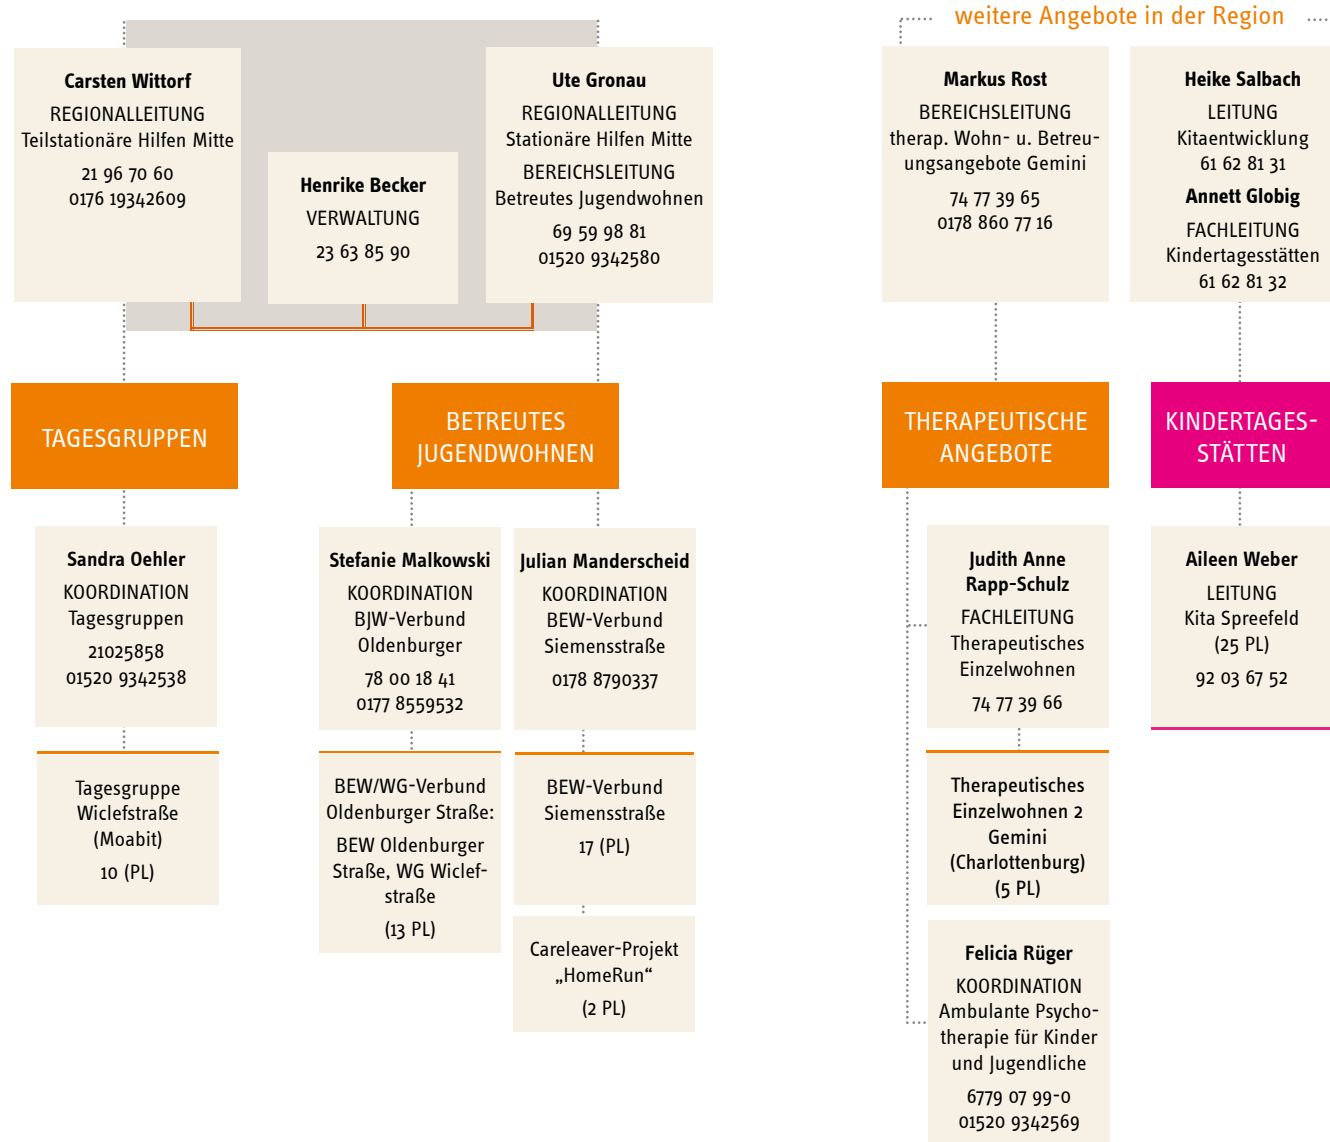

JUGENDWOHNEN IM KIEZ

GESCHÄFTSFÜHRUNG

GESCHÄFTSSTELLE

REGIONEN

JUGENDHILFESTATION KREUZBERG

weitere Angebote in der Region

JUGENDHILFESTATION NEUKÖLLN

weitere Angebote in der Region

JUGENDHILFESTATION SCHÖNEBERG-MITTE

weitere Angebote in der Region

Felicia Rüger
 KOORDINATION
 Ambulante Psychotherapie für Kinder und Jugendliche
 6779 07 99-0
 01520 9342569

REGION MITTE

JUGENDHILFESTATION SCHÖNEBERG-MITTE

JUGENDHILFESTATION SPANDAU

weitere Angebote in der Region

ÜBERREGIONAL: GEMINI

THERAPEUTISCHE WOHN- UND BETREUUNGSANGEBOTE GEMINI

ÜBERREGIONAL: KINDERTAGESSTÄTTEN

JUWO-KITA GMBH