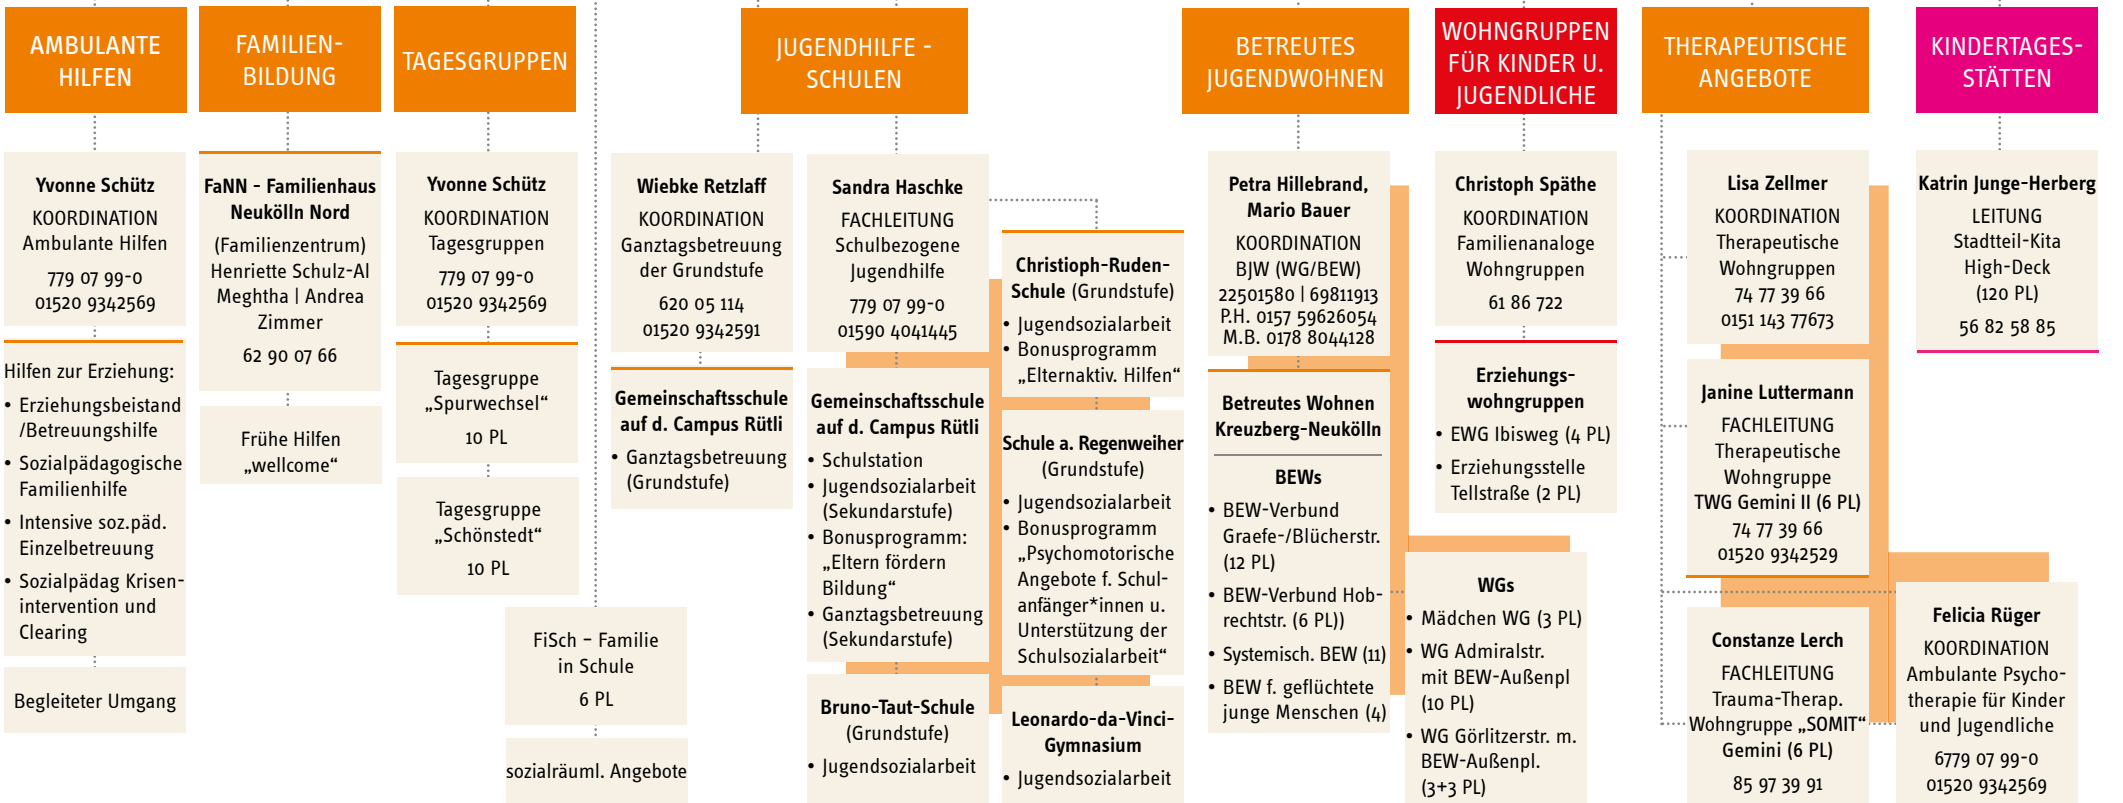

JUGENDWOHNEN IM KIEZ

GESCHÄFTSFÜHRUNG

GESCHÄFTSSTELLE

REGIONEN

JUGENDHILFESTATION KREUZBERG

weitere Angebote in der Region

JUGENDHILFESTATION NEUKÖLLN

weitere Angebote in der Region

JUGENDHILFESTATION SCHÖNEBERG-MITTE

weitere Angebote in der Region

Felicia Rüger
 KOORDINATION
 Ambulante Psychotherapie für Kinder und Jugendliche
 6779 07 99-0
 01520 9342569

REGION MITTE

JUGENDHILFESTATION SCHÖNEBERG-MITTE

JUGENDHILFESTATION SPANDAU

weitere Angebote in der Region

ÜBERREGIONAL: GEMINI

THERAPEUTISCHE WOHN- UND BETREUUNGSANGEBOTE GEMINI

ÜBERREGIONAL: KINDERTAGESSTÄTTEN

JUWO-KITA GMBH