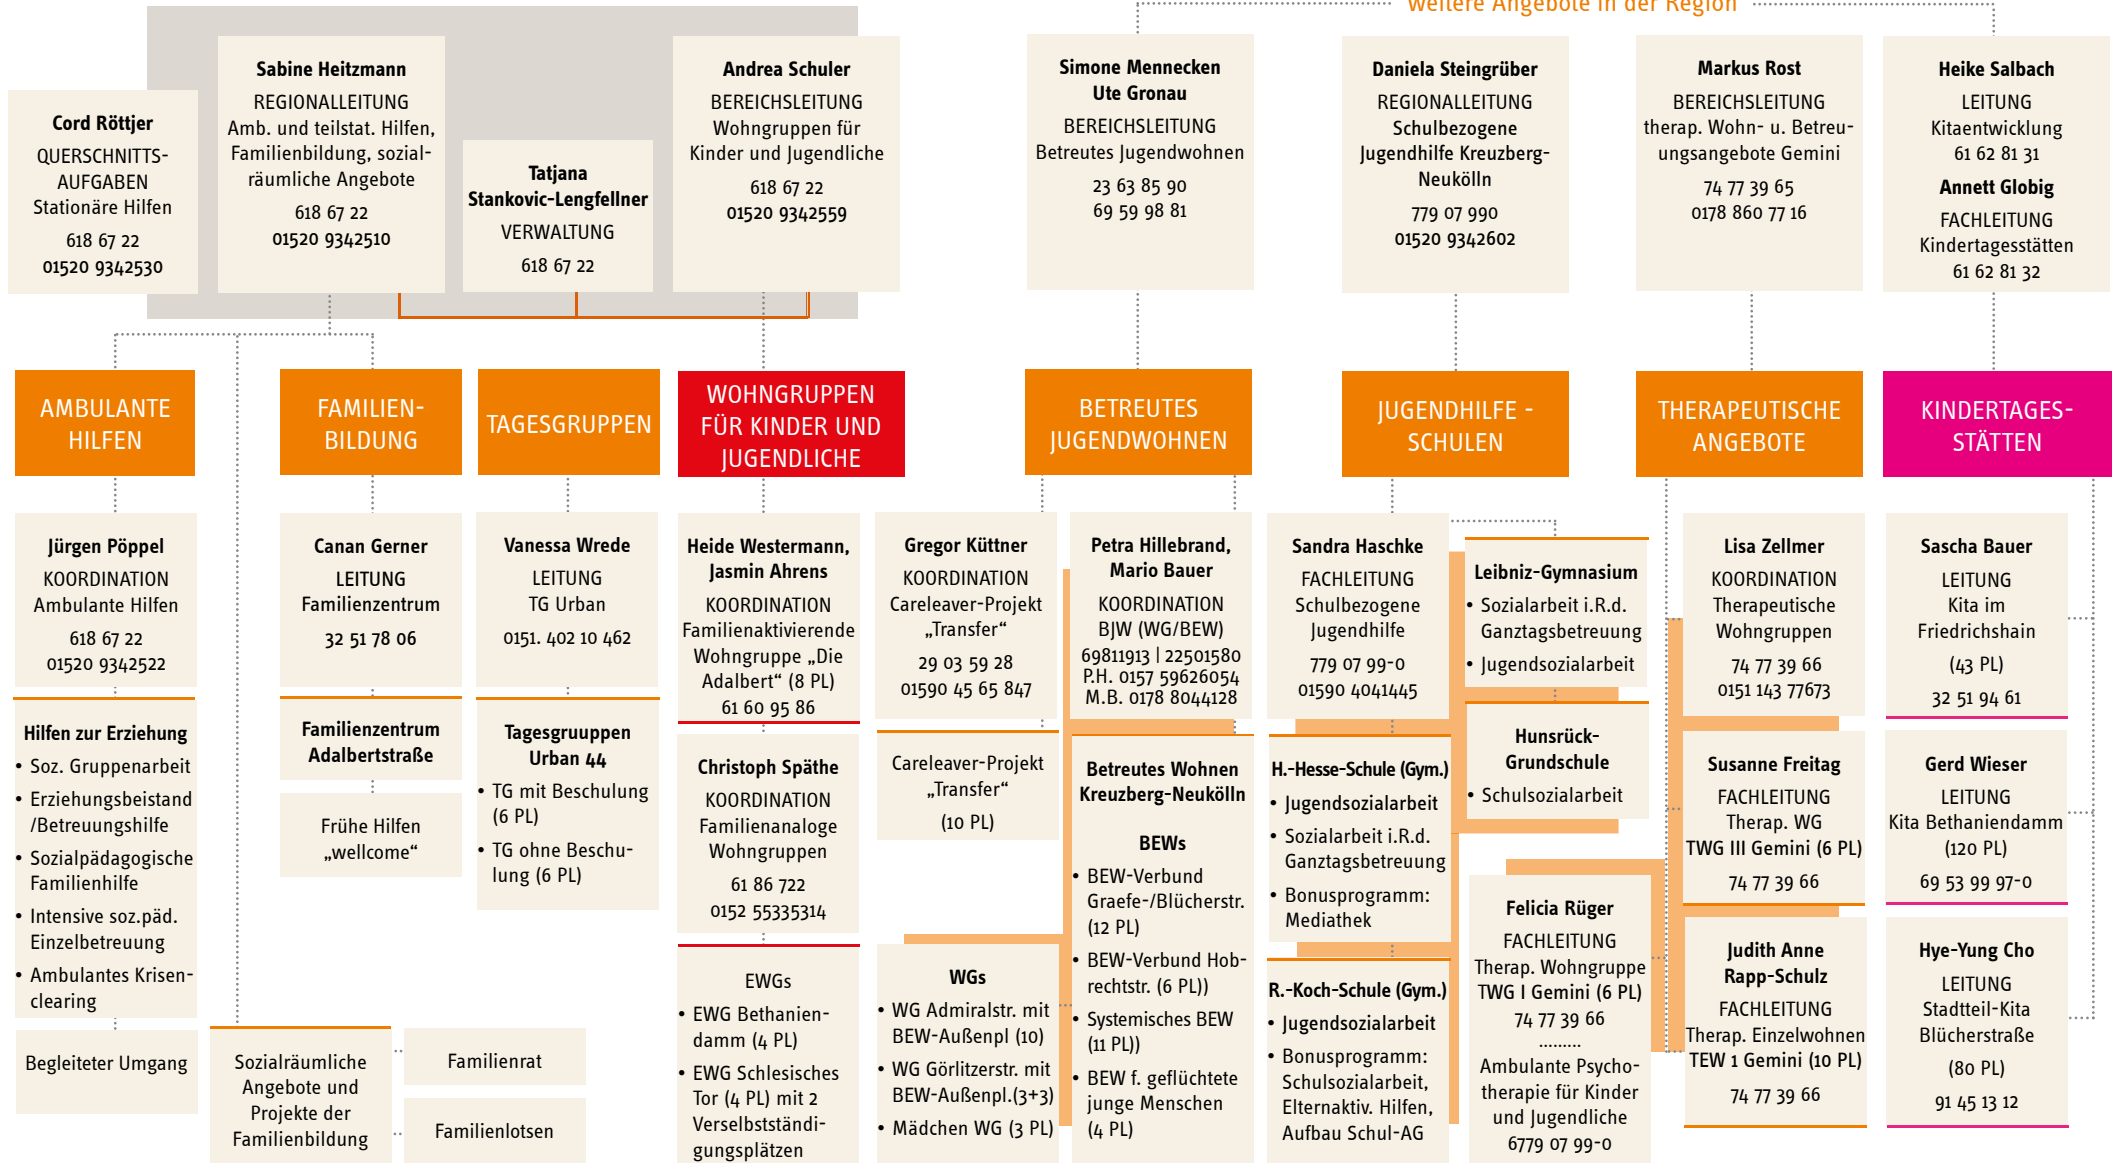

JUGENDWOHNEN IM KIEZ

GESCHÄFTSFÜHRUNG

GESCHÄFTSSTELLE

REGIONEN

JUGENDHILFESTATION KREUZBERG

weitere Angebote in der Region

JUGENDHILFESTATION NEUKÖLLN

weitere Angebote in der Region

JUGENDHILFESTATION SCHÖNEBERG-MITTE

weitere Angebote in der Region

Felicia Rüger
 KOORDINATION
 Ambulante Psychotherapie für Kinder und Jugendliche
 6779 07 99-0
 01520 9342569

REGION MITTE

JUGENDHILFESTATION SCHÖNEBERG-MITTE

JUGENDHILFESTATION SPANDAU

weitere Angebote in der Region

ÜBERREGIONAL: GEMINI

THERAPEUTISCHE WOHN- UND BETREUUNGSANGEBOTE GEMINI

ÜBERREGIONAL: KINDERTAGESSTÄTTEN

JUWO-KITA GMBH