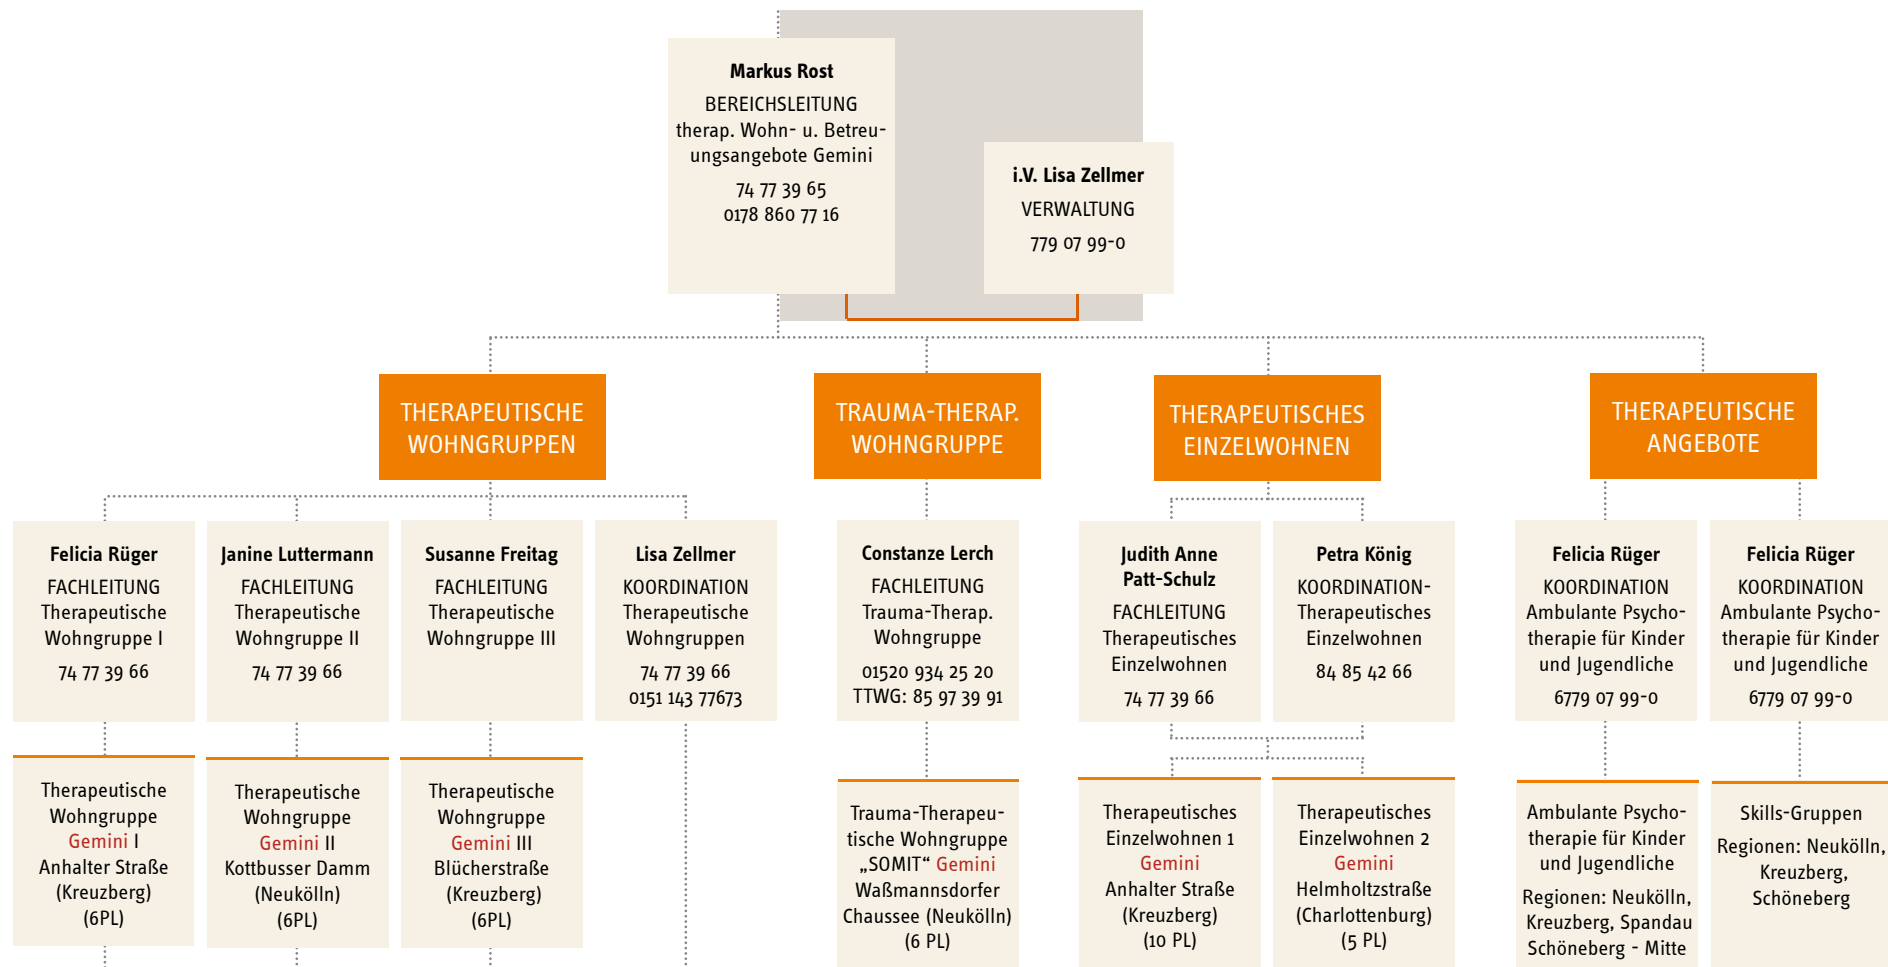

JUGENDWOHNEN IM KIEZ

GESCHÄFTSFÜHRUNG

GESCHÄFTSSTELLE

REGIONEN

JUGENDHILFESTATION KREUZBERG

weitere Angebote in der Region

JUGENDHILFESTATION NEUKÖLLN

weitere Angebote in der Region

JUGENDHILFESTATION SCHÖNEBERG-MITTE

weitere Angebote in der Region

Felicia Rüger
 KOORDINATION
 Ambulante Psychotherapie für Kinder und Jugendliche
 6779 07 99-0
 01520 9342569

REGION MITTE

JUGENDHILFESTATION SCHÖNEBERG-MITTE

JUGENDHILFESTATION SPANDAU

weitere Angebote in der Region

ÜBERREGIONAL: GEMINI

THERAPEUTISCHE WOHN- UND BETREUUNGSANGEBOTE GEMINI

ÜBERREGIONAL: KINDERTAGESSTÄTTEN

JUWO-KITA GMBH