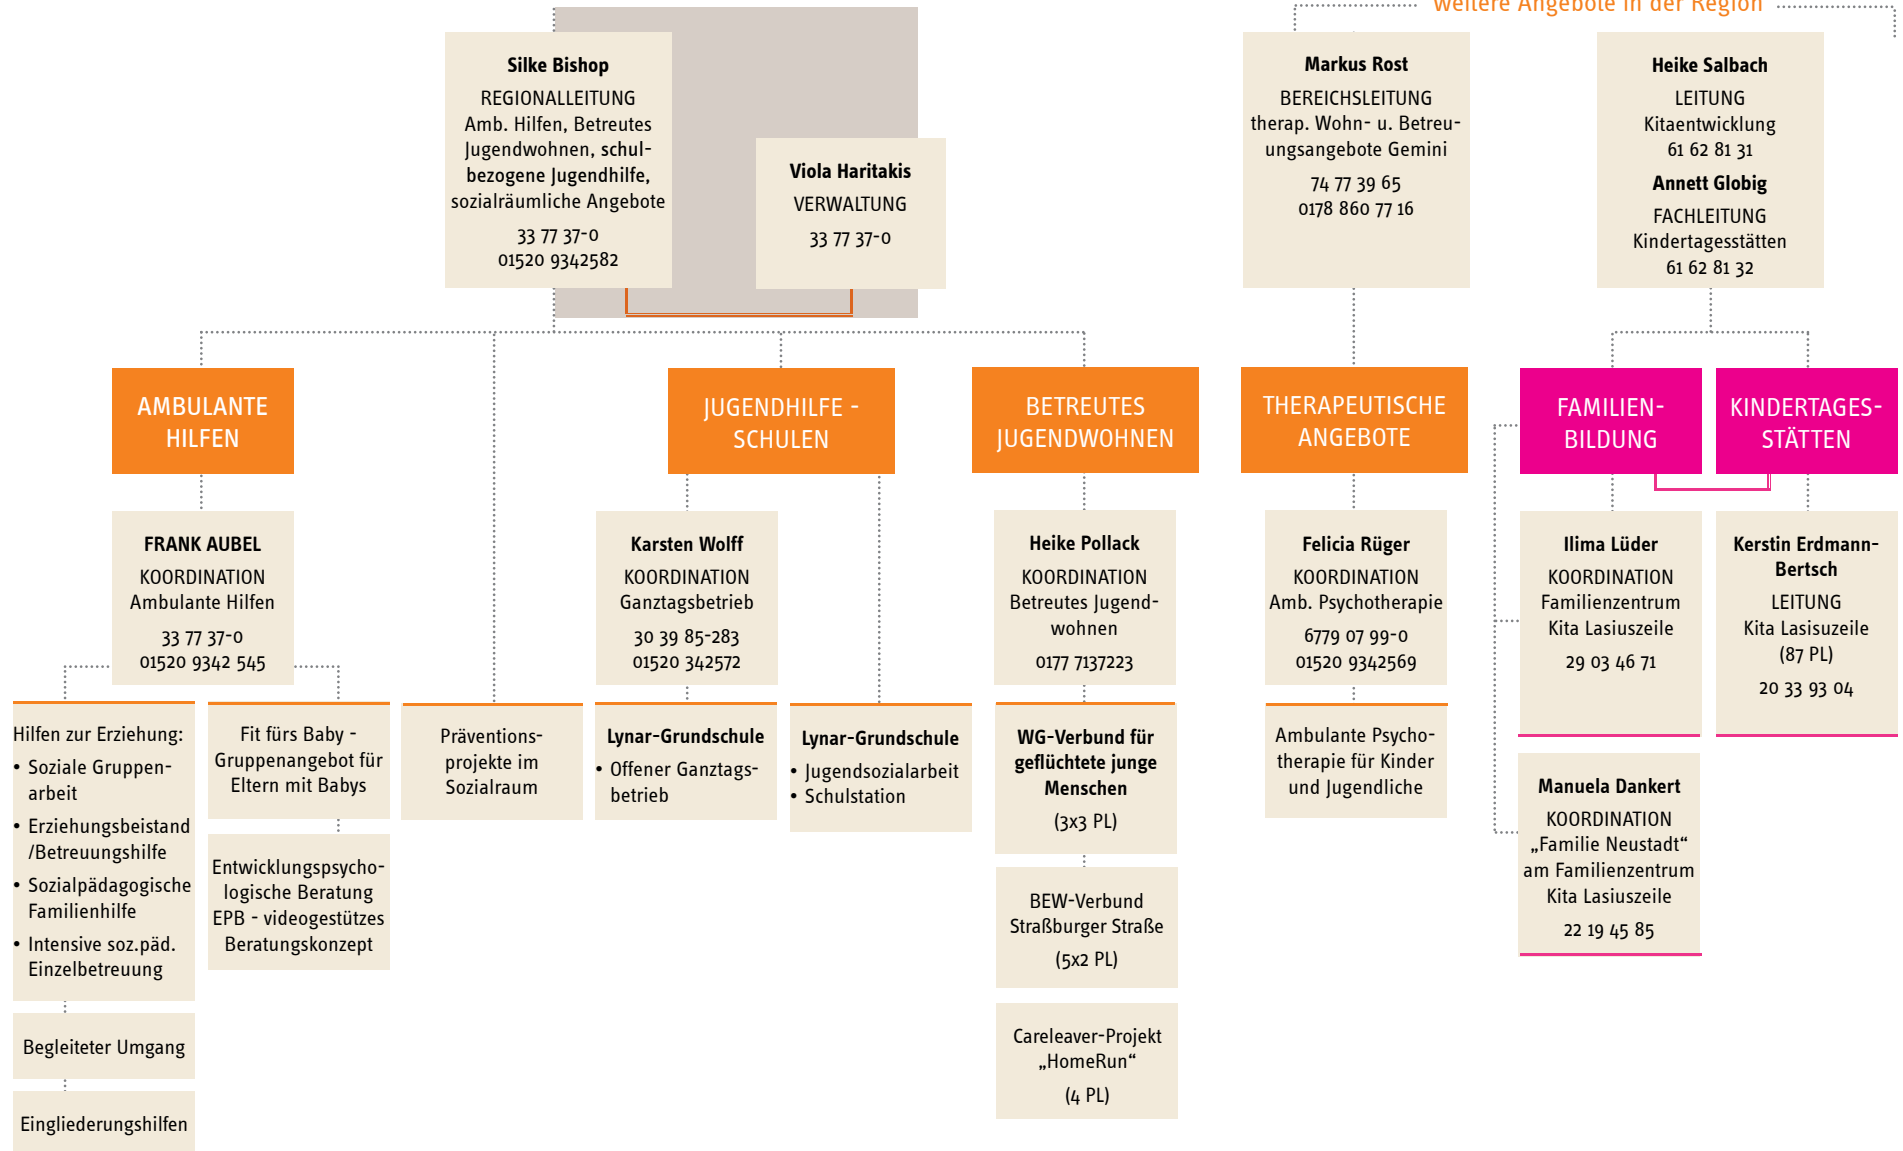

JUGENDWOHNEN IM KIEZ

GESCHÄFTSFÜHRUNG

GESCHÄFTSSTELLE

REGIONEN

JUGENDHILFESTATION KREUZBERG

weitere Angebote in der Region

JUGENDHILFESTATION NEUKÖLLN

weitere Angebote in der Region

REGION SCHÖNEBERG

JUGENDHILFESTATION SCHÖNEBERG-MITTE

REGION MITTE

JUGENDHILFESTATION SCHÖNEBERG-MITTE

REGION SPANDAU

JUGENDHILFESTATION SPANDAU

weitere Angebote in der Region

ÜBERREGIONAL: GEMINI

THERAPEUTISCHE WOHN- UND BETREUUNGSANGEBOTE GEMINI

ÜBERREGIONAL: KINDERTAGESSTÄTTEN

JUWO - KITA GGMBH