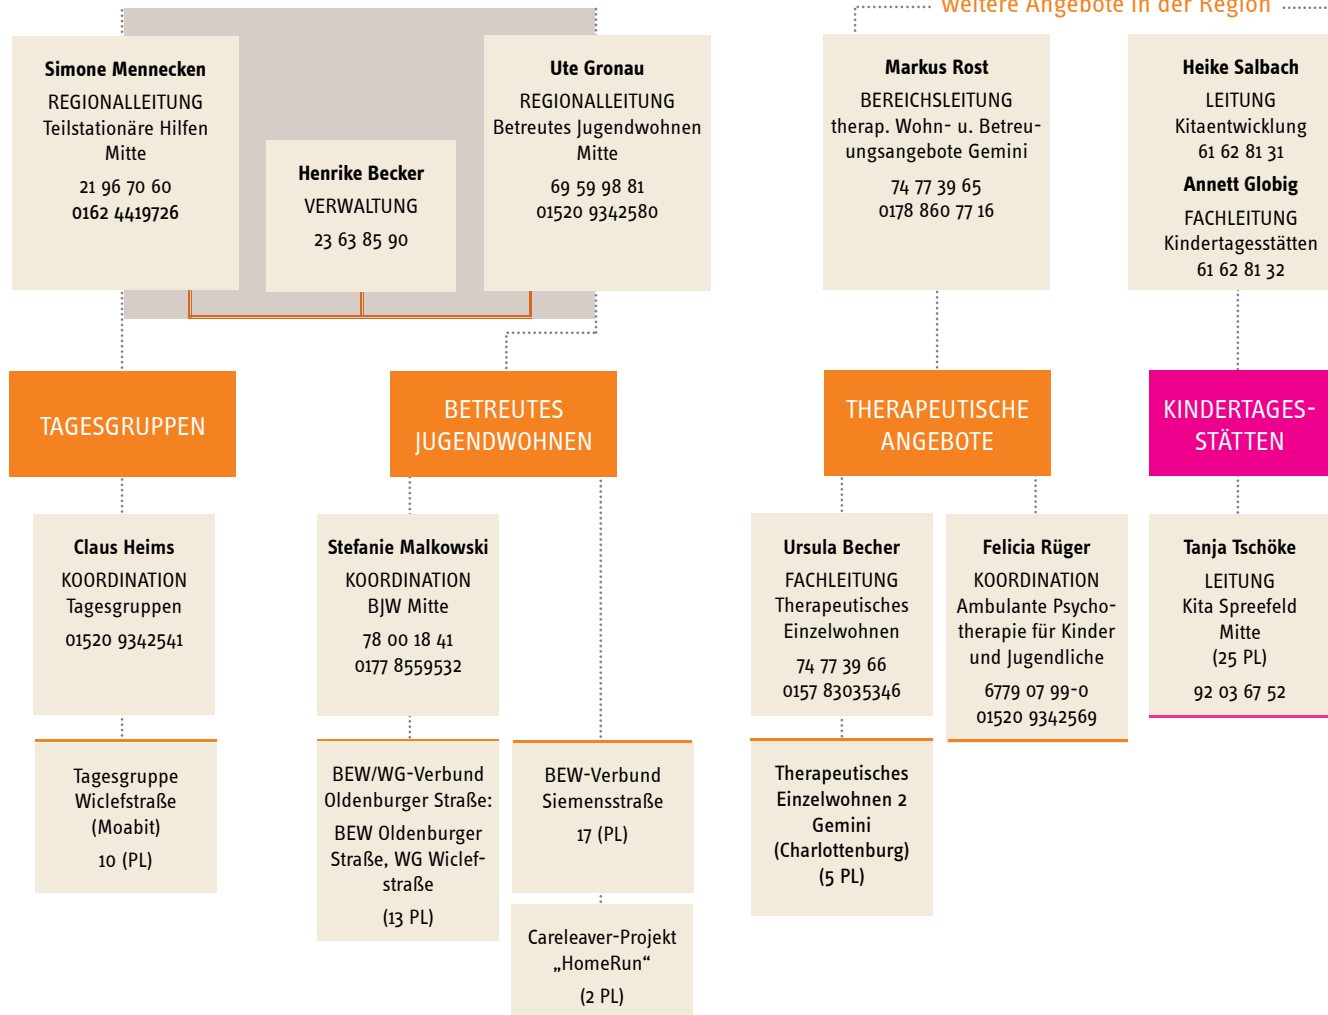

JUGENDWOHNEN IM KIEZ

GESCHÄFTSFÜHRUNG

GESCHÄFTSSTELLE

REGIONEN

JUGENDHILFESTATION KREUZBERG

weitere Angebote in der Region

JUGENDHILFESTATION NEUKÖLLN

weitere Angebote in der Region

REGION SCHÖNEBERG

JUGENDHILFESTATION SCHÖNEBERG-MITTE

REGION MITTE

JUGENDHILFESTATION SCHÖNEBERG-MITTE

REGION SPANDAU

JUGENDHILFESTATION SPANDAU

weitere Angebote in der Region

ÜBERREGIONAL: GEMINI

THERAPEUTISCHE WOHN- UND BETREUUNGSANGEBOTE GEMINI

ÜBERREGIONAL: KINDERTAGESSTÄTTEN

JUWO - KITA GGMBH