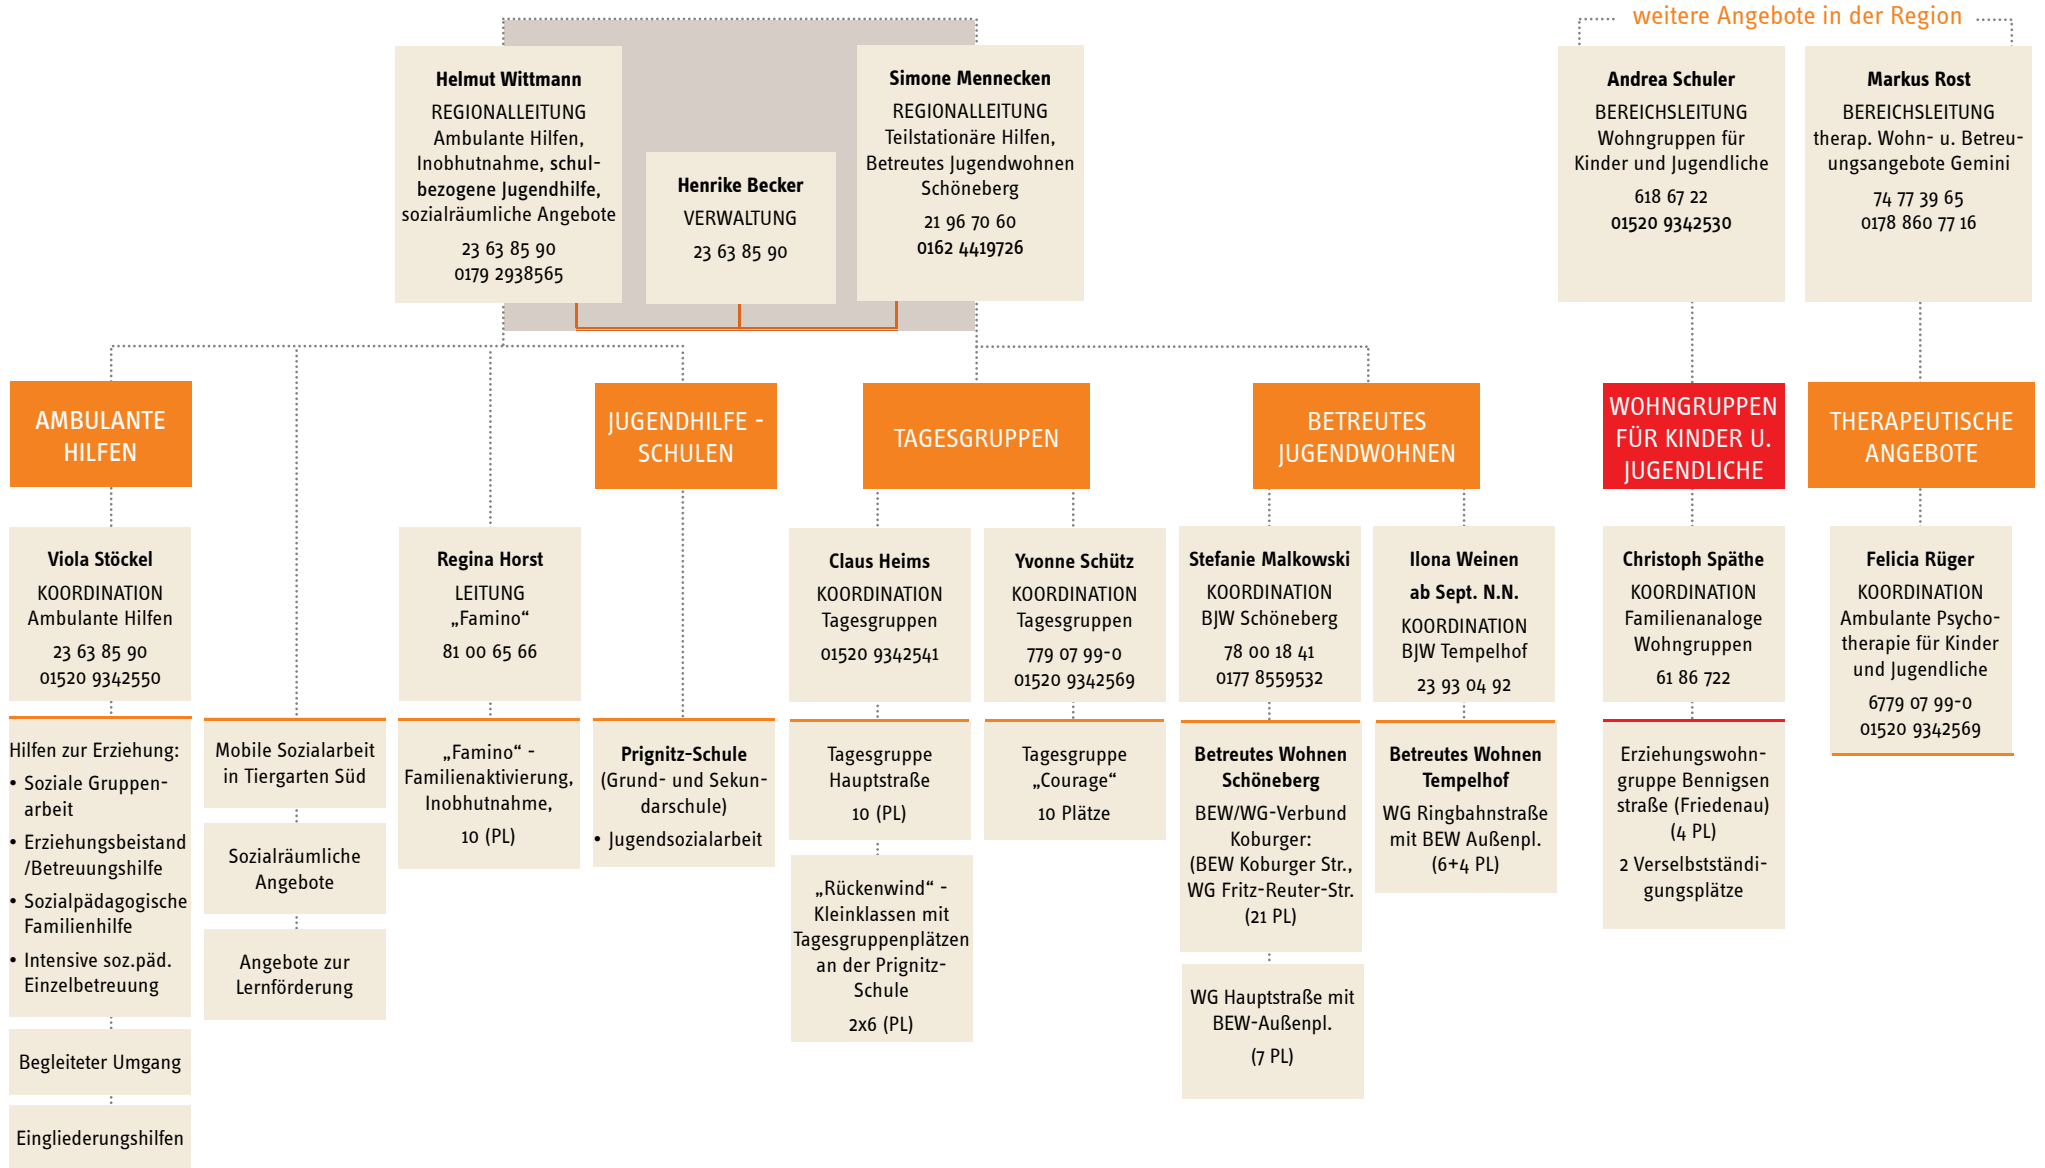

JUGENDWOHNEN IM KIEZ

GESCHÄFTSFÜHRUNG

GESCHÄFTSSTELLE

REGIONEN

JUGENDHILFESTATION KREUZBERG

weitere Angebote in der Region

JUGENDHILFESTATION NEUKÖLLN

weitere Angebote in der Region

REGION SCHÖNEBERG

JUGENDHILFESTATION SCHÖNEBERG-MITTE

REGION MITTE

JUGENDHILFESTATION SCHÖNEBERG-MITTE

REGION SPANDAU

JUGENDHILFESTATION SPANDAU

weitere Angebote in der Region

ÜBERREGIONAL: GEMINI

THERAPEUTISCHE WOHN- UND BETREUUNGSANGEBOTE GEMINI

ÜBERREGIONAL: KINDERTAGESSTÄTTEN

JUWO - KITA GGMBH