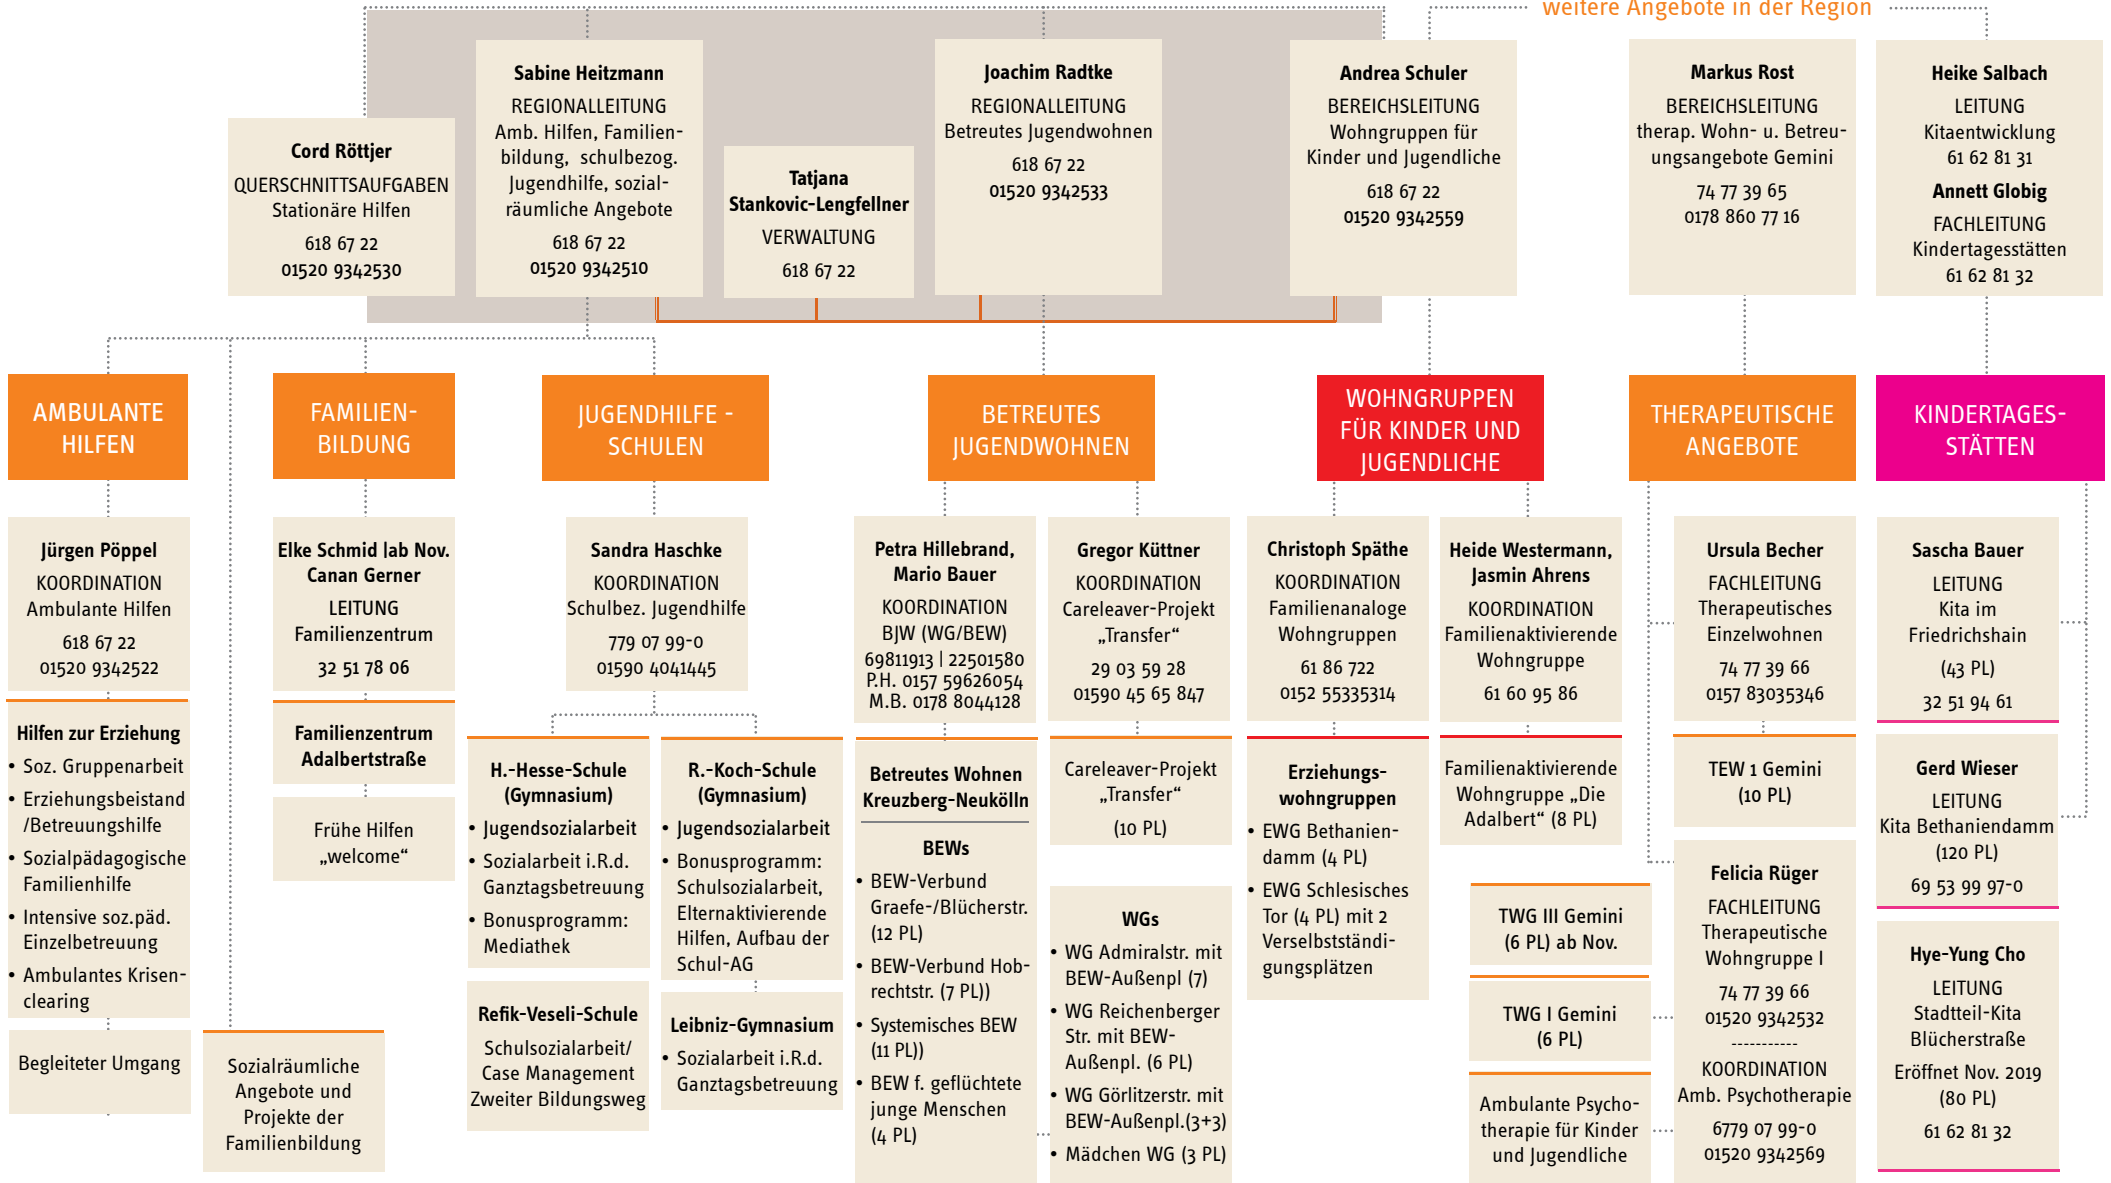

JUGENDWOHNEN IM KIEZ

GESCHÄFTSFÜHRUNG

GESCHÄFTSSTELLE

REGIONEN

JUGENDHILFESTATION KREUZBERG

weitere Angebote in der Region

JUGENDHILFESTATION NEUKÖLLN

weitere Angebote in der Region

REGION SCHÖNEBERG

JUGENDHILFESTATION SCHÖNEBERG-MITTE

REGION MITTE

JUGENDHILFESTATION SCHÖNEBERG-MITTE

REGION SPANDAU

JUGENDHILFESTATION SPANDAU

weitere Angebote in der Region

ÜBERREGIONAL: GEMINI

THERAPEUTISCHE WOHN- UND BETREUUNGSANGEBOTE GEMINI

ÜBERREGIONAL: KINDERTAGESSTÄTTEN

JUWO - KITA GGMBH