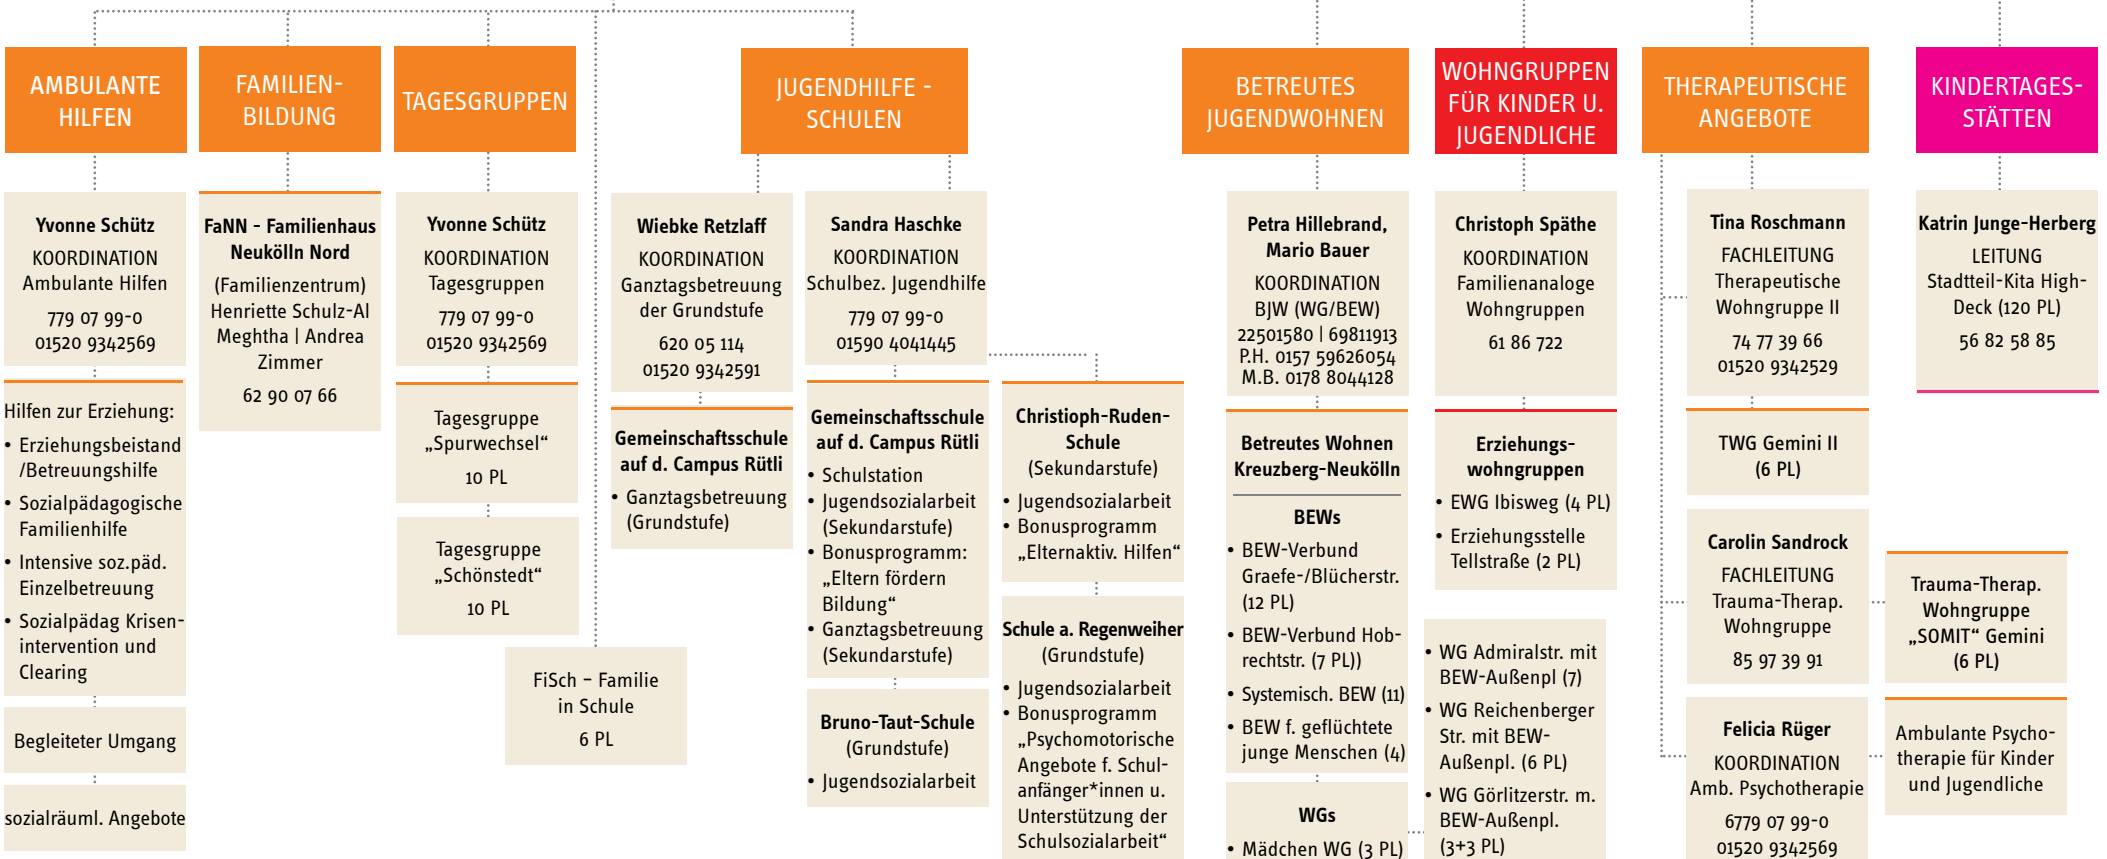

JUGENDWOHNEN IM KIEZ

GESCHÄFTSFÜHRUNG

GESCHÄFTSSTELLE

REGIONEN

JUGENDHILFESTATION KREUZBERG

weitere Angebote in der Region

JUGENDHILFESTATION NEUKÖLLN

weitere Angebote in der Region

REGION SCHÖNEBERG

JUGENDHILFESTATION SCHÖNEBERG-MITTE

REGION MITTE

JUGENDHILFESTATION SCHÖNEBERG-MITTE

REGION SPANDAU

JUGENDHILFESTATION SPANDAU

weitere Angebote in der Region

ÜBERREGIONAL: GEMINI

THERAPEUTISCHE WOHN- UND BETREUUNGSANGEBOTE GEMINI

ÜBERREGIONAL: KINDERTAGESSTÄTTEN

JUWO - KITA GGMBH