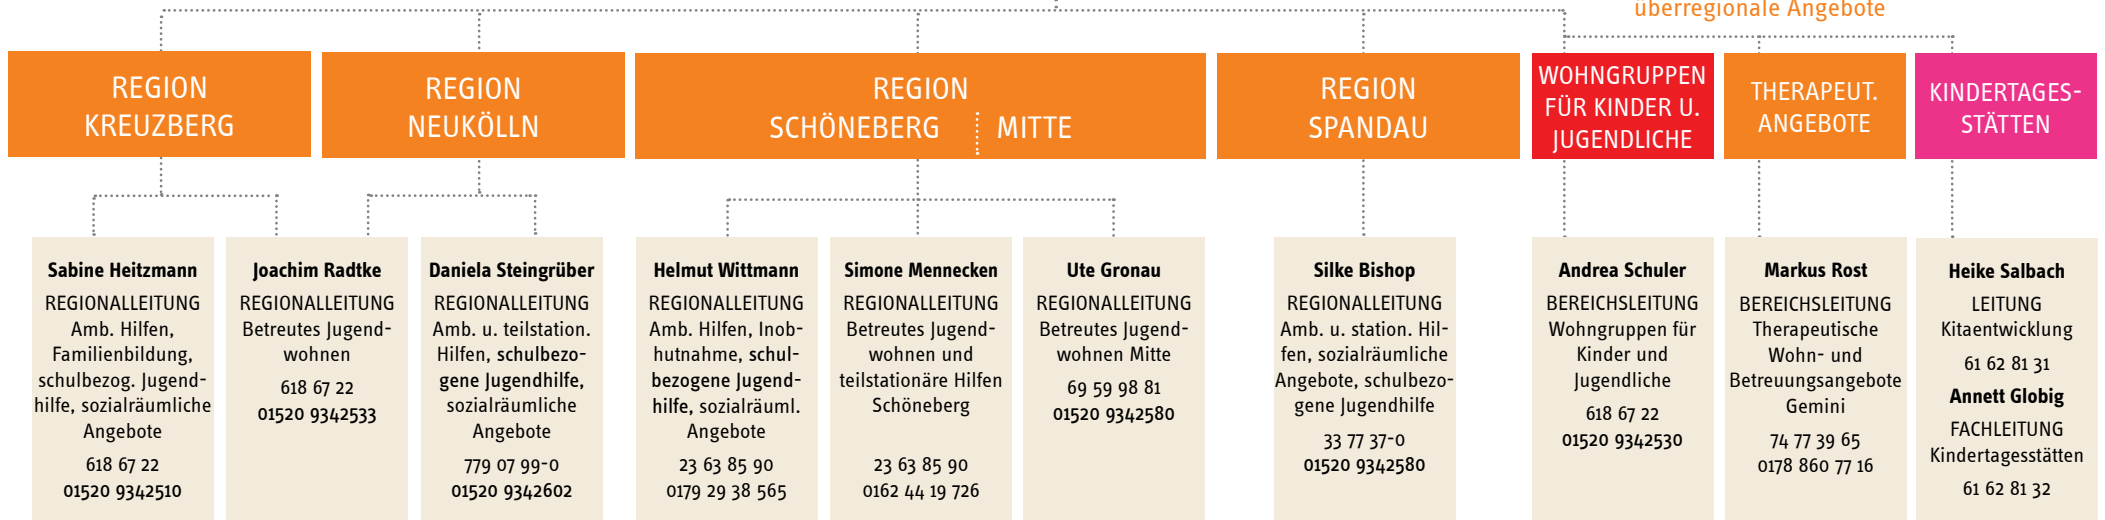

JUGENDWOHNEN IM KIEZ

GESCHÄFTSFÜHRUNG

GESCHÄFTSSTELLE

REGIONEN

JUGENDHILFESTATION KREUZBERG

weitere Angebote in der Region

JUGENDHILFESTATION NEUKÖLLN

weitere Angebote in der Region

REGION SCHÖNEBERG

JUGENDHILFESTATION SCHÖNEBERG-MITTE

REGION MITTE

JUGENDHILFESTATION SCHÖNEBERG-MITTE

REGION SPANDAU

JUGENDHILFESTATION SPANDAU

weitere Angebote in der Region

ÜBERREGIONAL: GEMINI

THERAPEUTISCHE WOHN- UND BETREUUNGSANGEBOTE GEMINI

ÜBERREGIONAL: KINDERTAGESSTÄTTEN

JUWO - KITA GGMBH