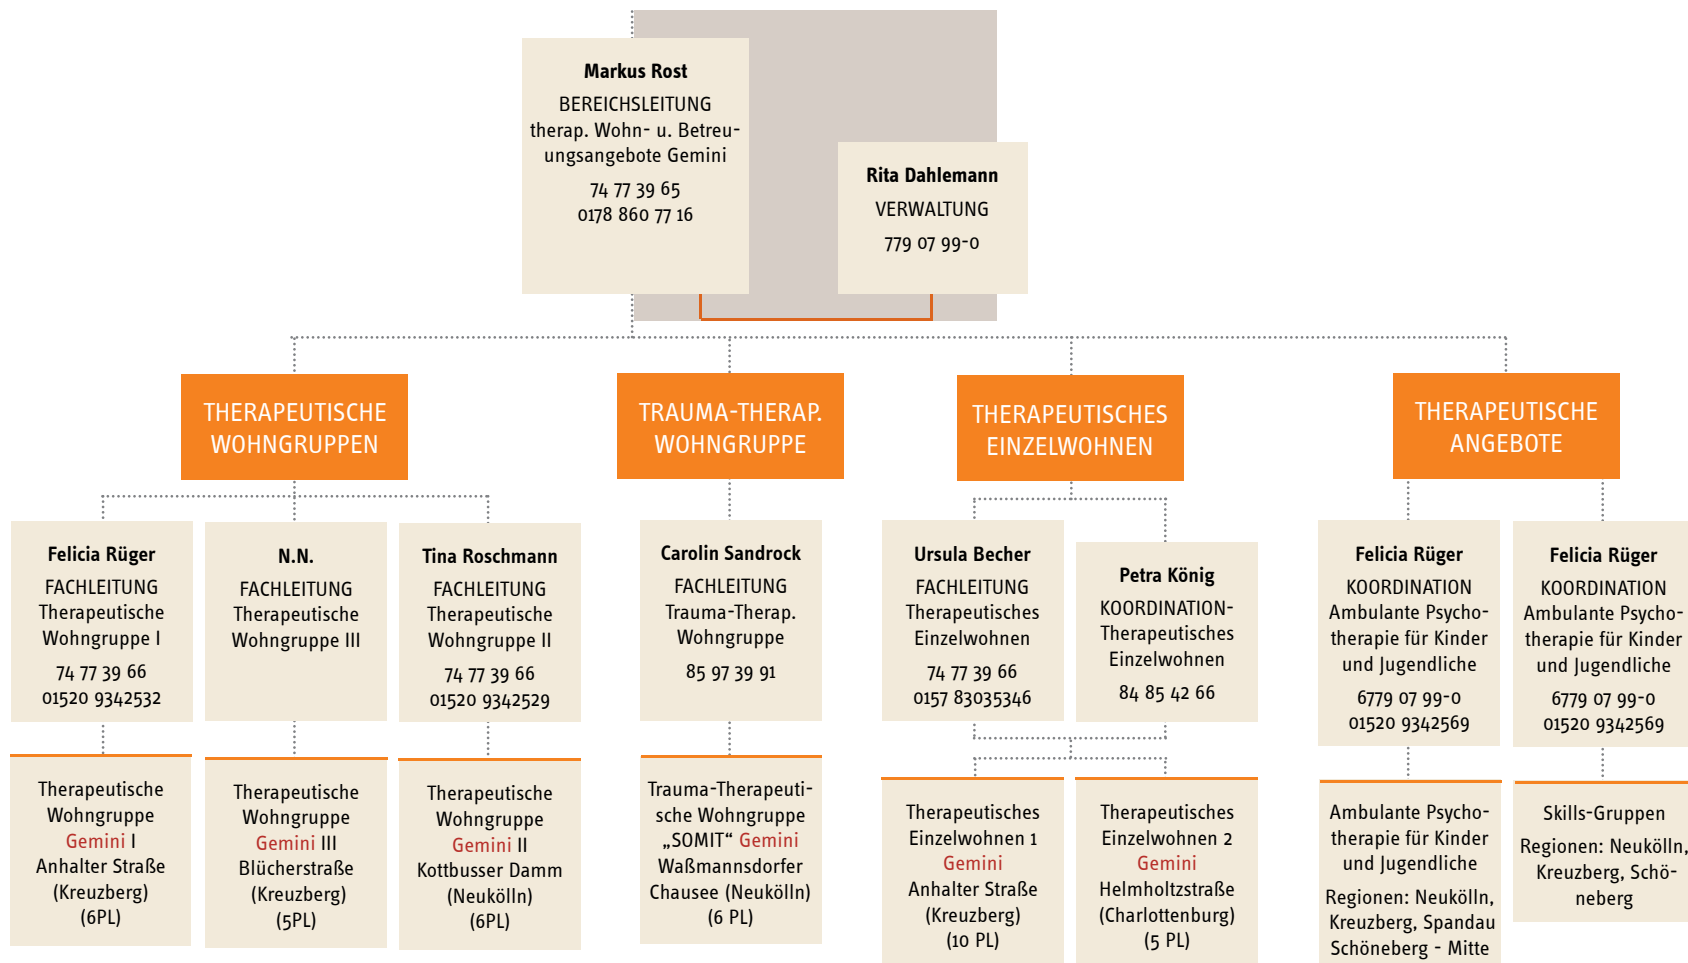

JUGENDWOHNEN IM KIEZ

GESCHÄFTSFÜHRUNG

GESCHÄFTSSTELLE

REGIONEN

JUGENDHILFESTATION KREUZBERG

weitere Angebote in der Region

JUGENDHILFESTATION NEUKÖLLN

weitere Angebote in der Region

REGION SCHÖNEBERG

JUGENDHILFESTATION SCHÖNEBERG-MITTE

REGION MITTE

JUGENDHILFESTATION SCHÖNEBERG-MITTE

REGION SPANDAU

JUGENDHILFESTATION SPANDAU

weitere Angebote in der Region

ÜBERREGIONAL: GEMINI

THERAPEUTISCHE WOHN- UND BETREUUNGSANGEBOTE GEMINI

ÜBERREGIONAL: KINDERTAGESSTÄTTEN

JUWO - KITA GGMBH