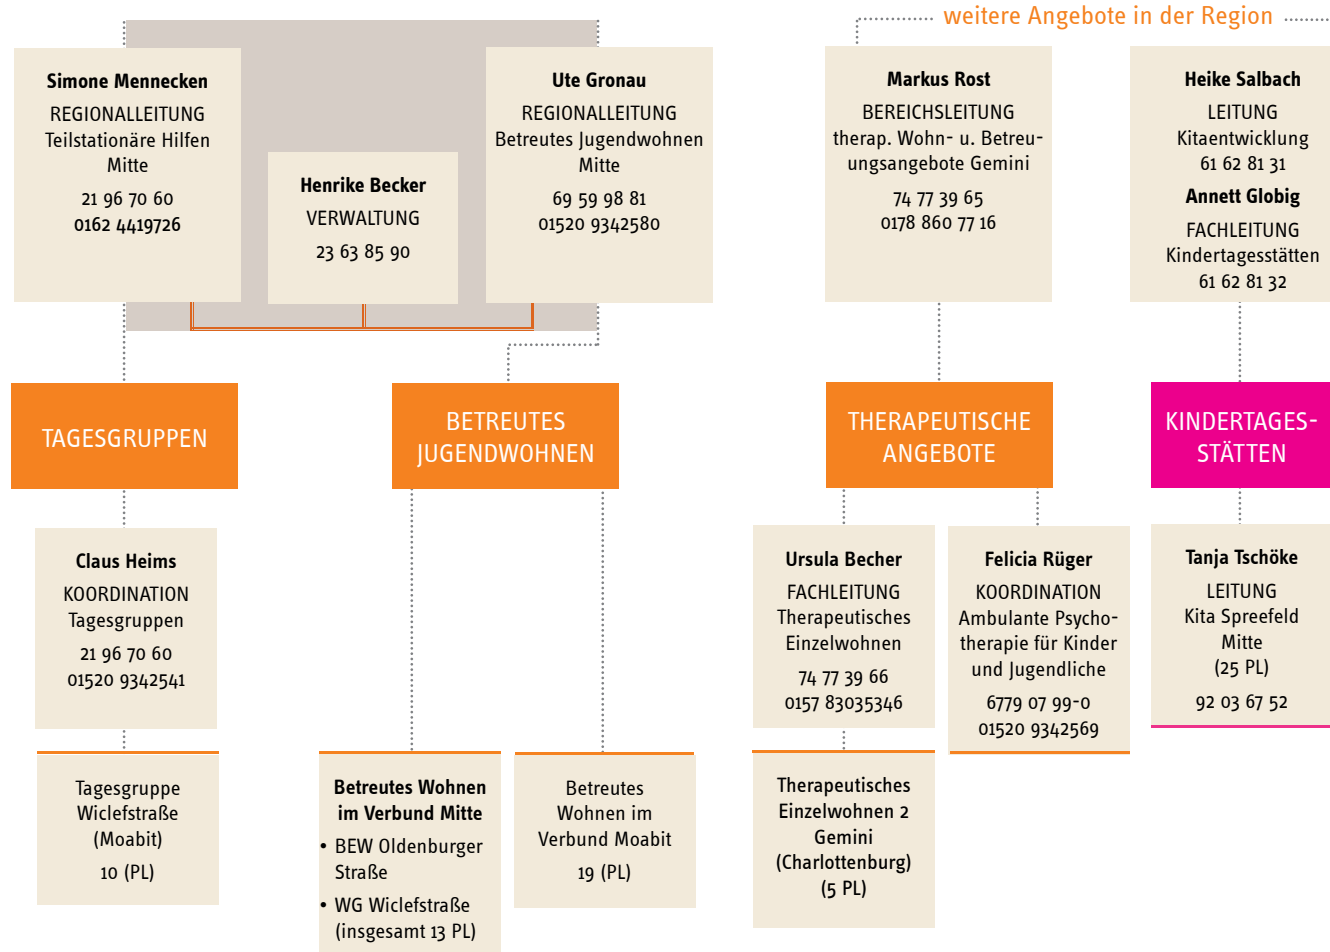

JUGENDWOHNEN IM KIEZ

GESCHÄFTSFÜHRUNG

GESCHÄFTSSTELLE

REGIONEN

überregionale Angebote

JUGENDHILFESTATION KREUZBERG

weitere Angebote in der Region

REGION NEUKÖLLN

JUGENDHILFESTATION NEUKÖLLN

REGION SCHÖNEBERG

JUGENDHILFESTATION SCHÖNEBERG-MITTE

REGION MITTE

JUGENDHILFESTATION SCHÖNEBERG-MITTE

JUGENDHILFESTATION SPANDAU

weitere Angebote in der Region

ÜBERREGIONAL: GEMINI

THERAPEUTISCHE WOHN- UND BETREUUNGSANGEBOTE GEMINI

ÜBERREGIONAL: KINDERTAGESSTÄTTEN

JUWO - KITA GGMBH