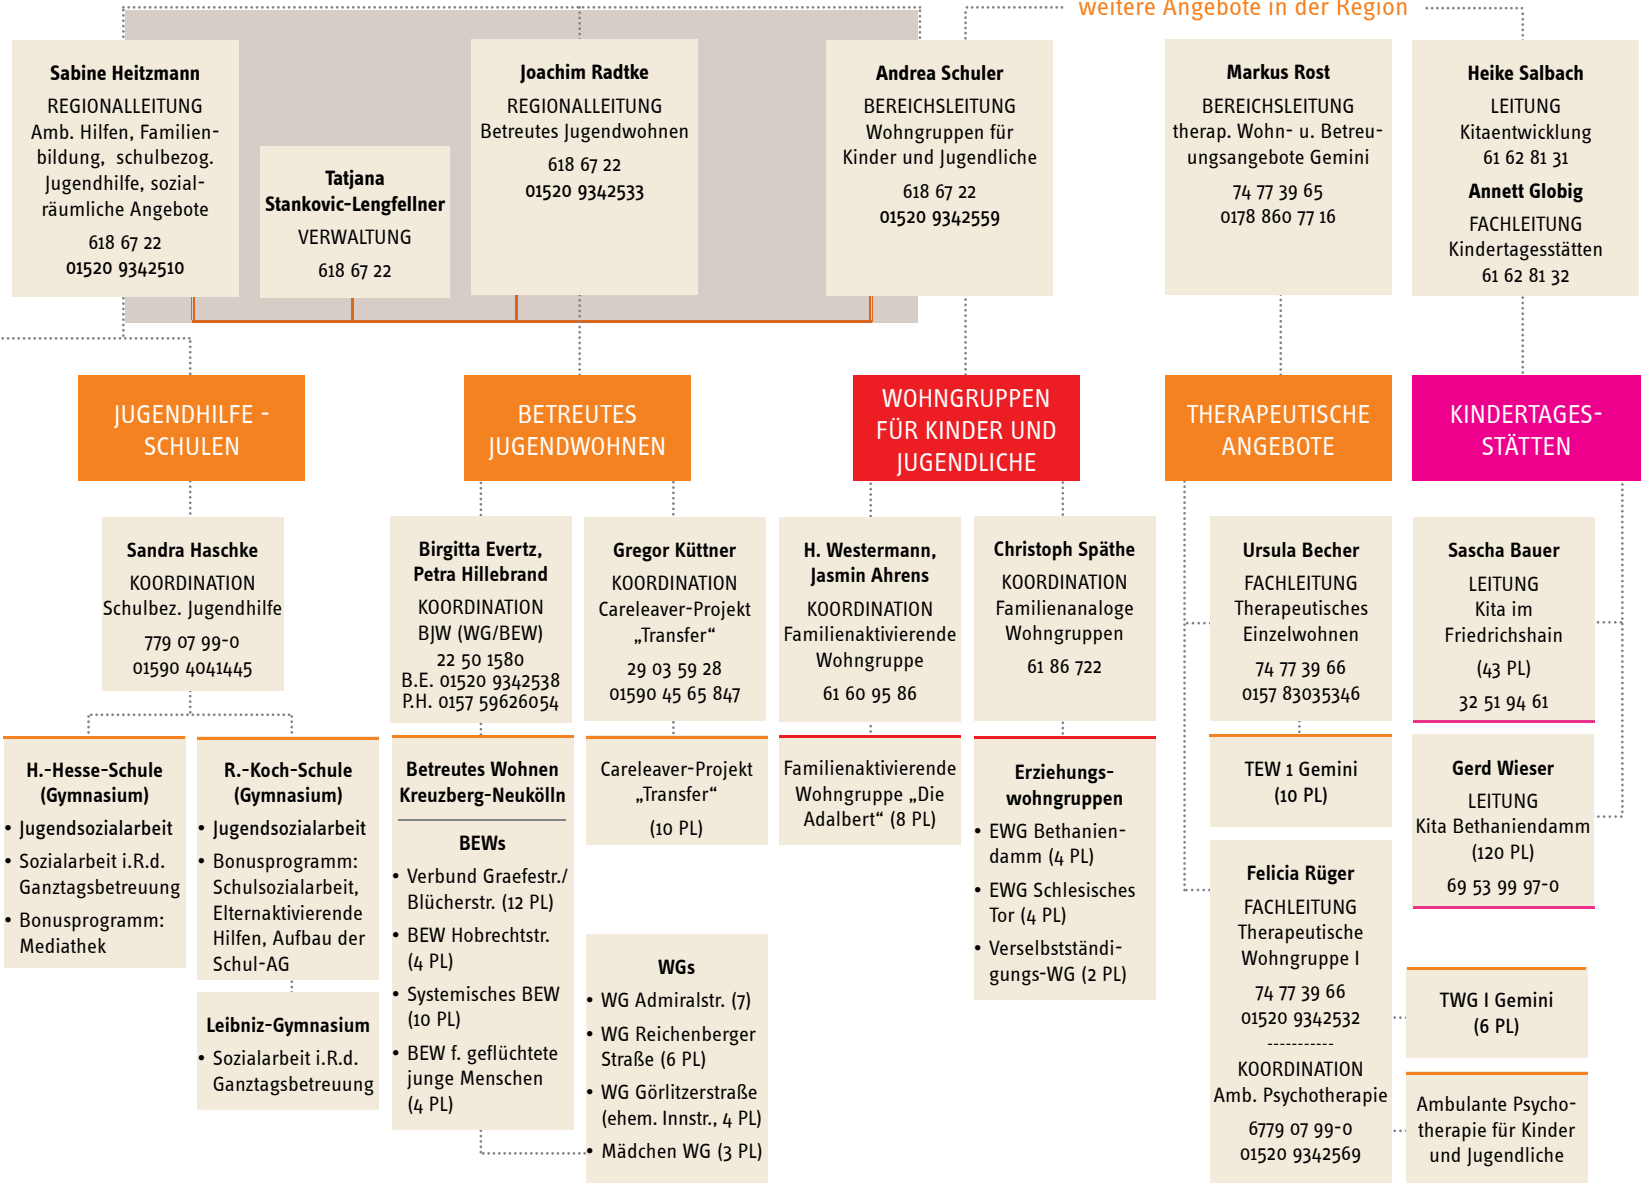

JUGENDWOHNEN IM KIEZ

GESCHÄFTSFÜHRUNG

GESCHÄFTSSTELLE

REGIONEN

überregionale Angebote

JUGENDHILFESTATION KREUZBERG

weitere Angebote in der Region

REGION NEUKÖLLN

JUGENDHILFESTATION NEUKÖLLN

REGION SCHÖNEBERG

JUGENDHILFESTATION SCHÖNEBERG-MITTE

REGION MITTE

JUGENDHILFESTATION SCHÖNEBERG-MITTE

JUGENDHILFESTATION SPANDAU

weitere Angebote in der Region

ÜBERREGIONAL: GEMINI

THERAPEUTISCHE WOHN- UND BETREUUNGSANGEBOTE GEMINI

ÜBERREGIONAL: KINDERTAGESSTÄTTEN

JUWO - KITA GGMBH