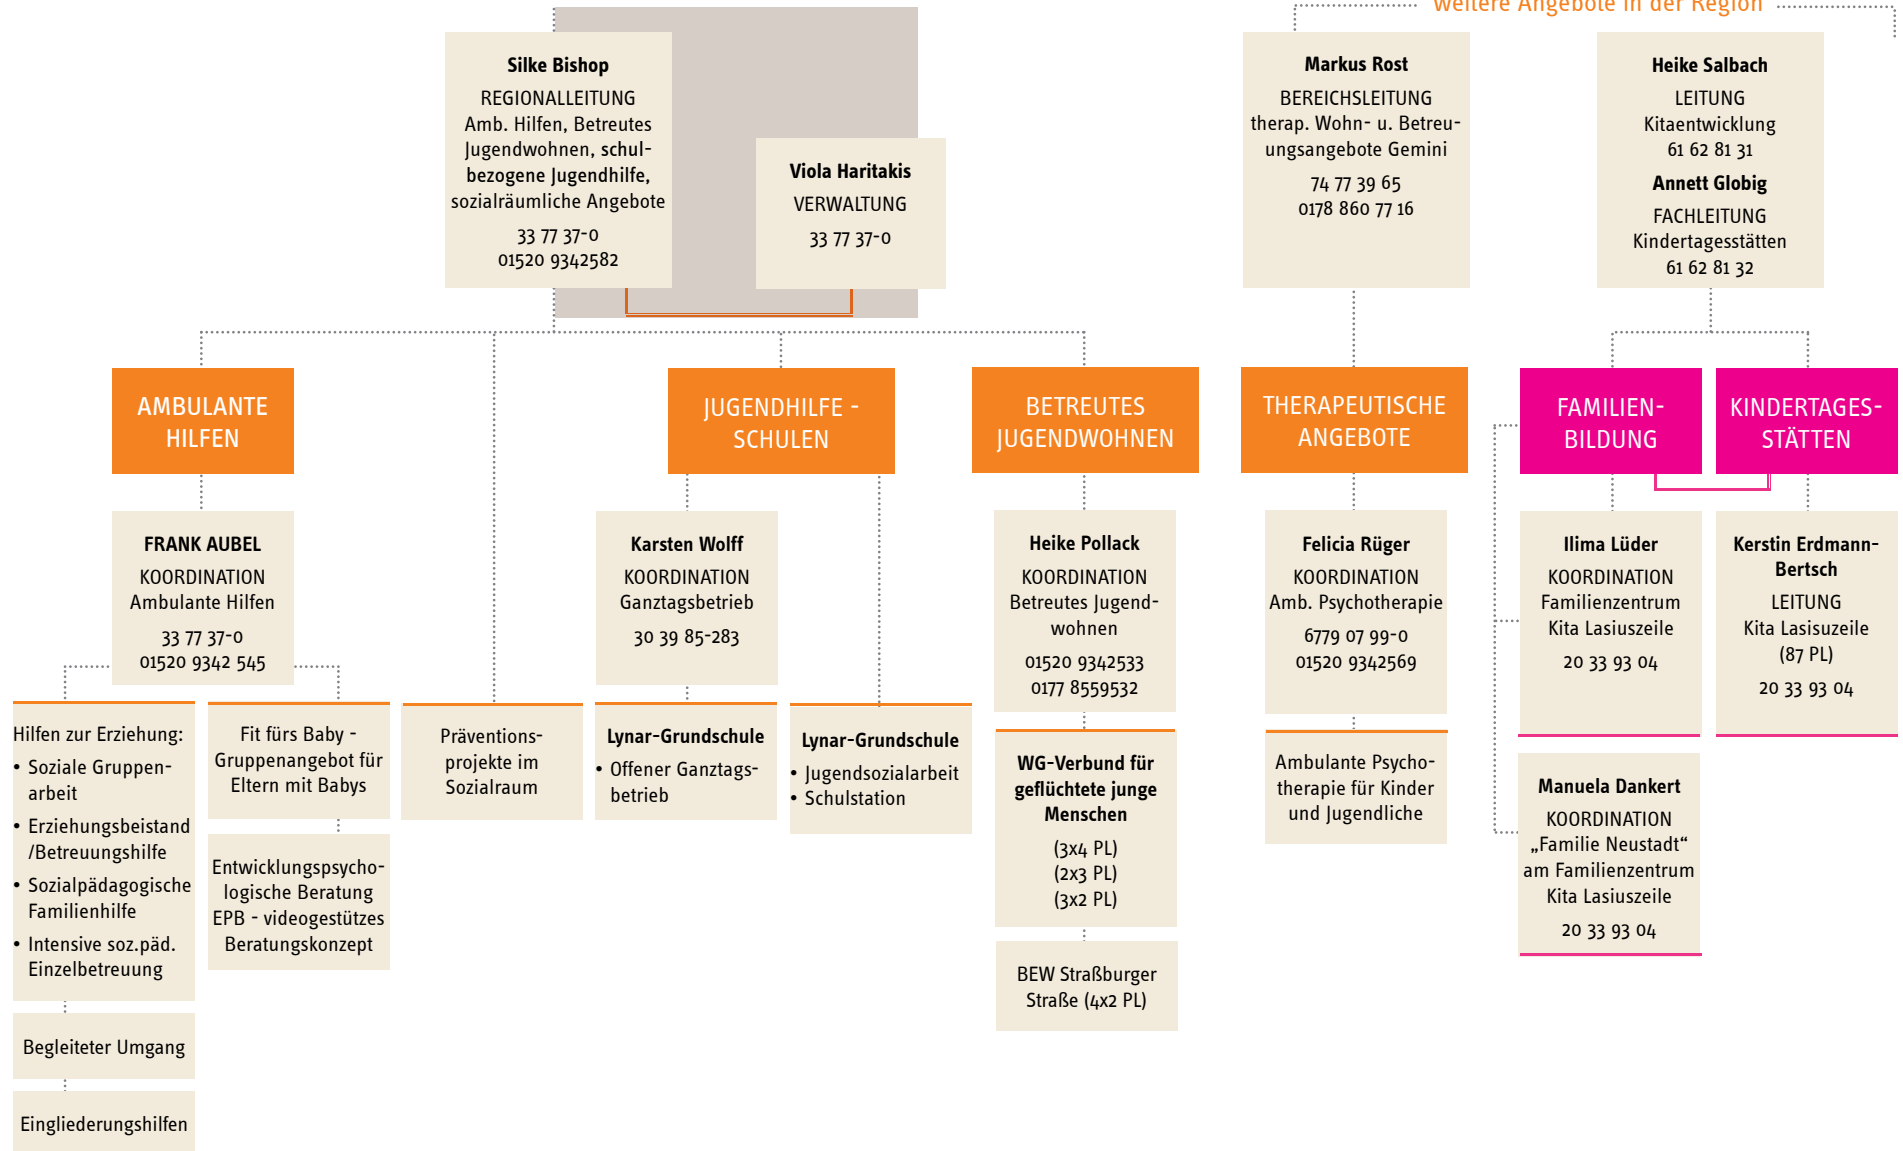

JUGENDWOHNEN IM KIEZ

GESCHÄFTSFÜHRUNG

GESCHÄFTSSTELLE

REGIONEN

überregionale Angebote

JUGENDHILFESTATION KREUZBERG

weitere Angebote in der Region

REGION NEUKÖLLN

JUGENDHILFESTATION NEUKÖLLN

REGION SCHÖNEBERG

JUGENDHILFESTATION SCHÖNEBERG-MITTE

REGION MITTE

JUGENDHILFESTATION SCHÖNEBERG-MITTE

JUGENDHILFESTATION SPANDAU

weitere Angebote in der Region

ÜBERREGIONAL: GEMINI

THERAPEUTISCHE WOHN- UND BETREUUNGSANGEBOTE GEMINI

ÜBERREGIONAL: KINDERTAGESSTÄTTEN

JUWO - KITA GGMBH