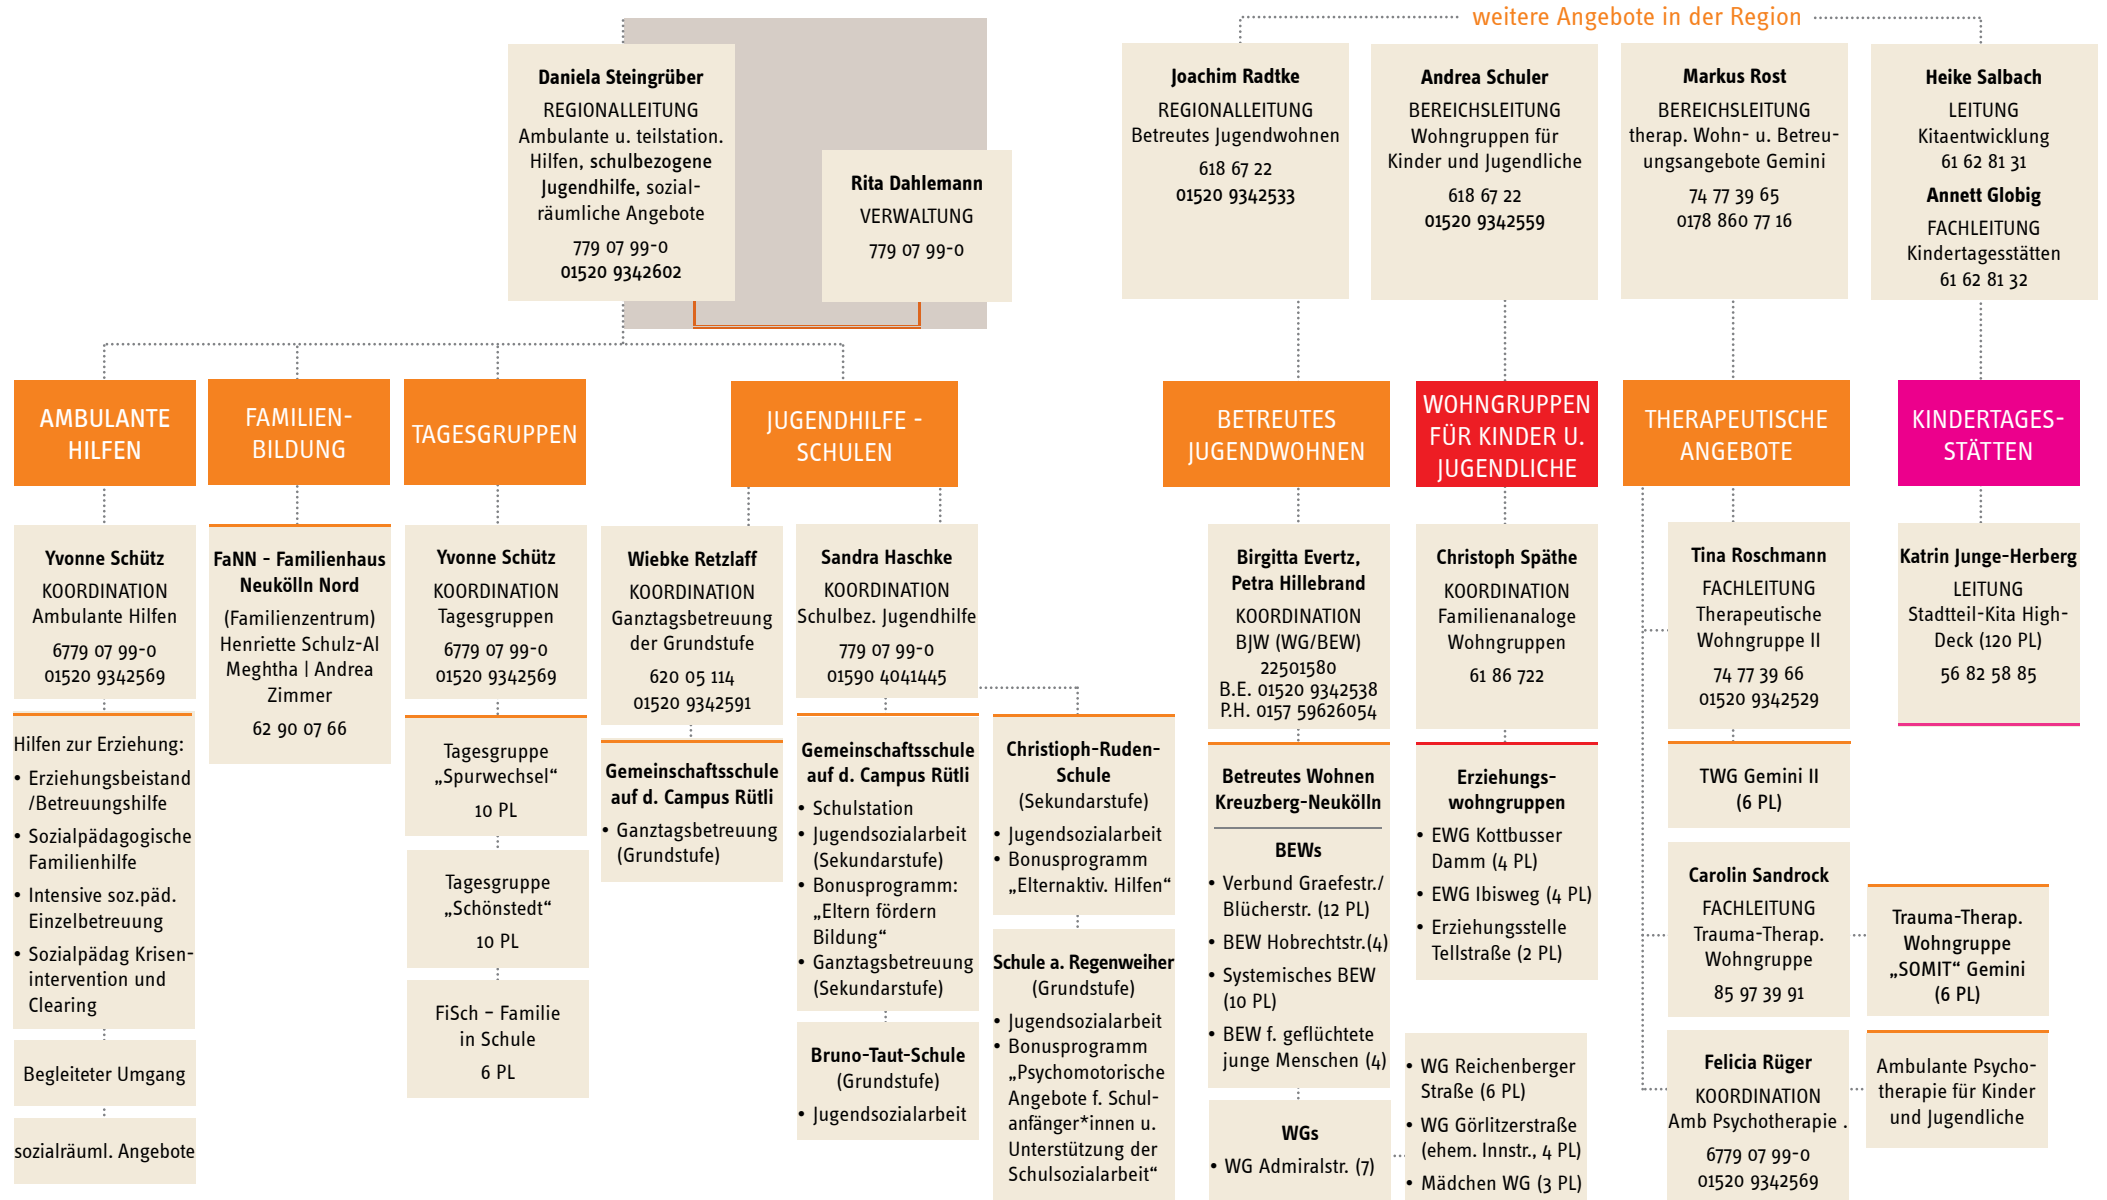

JUGENDWOHNEN IM KIEZ

GESCHÄFTSFÜHRUNG

GESCHÄFTSSTELLE

REGIONEN

überregionale Angebote

JUGENDHILFESTATION KREUZBERG

weitere Angebote in der Region

REGION NEUKÖLLN

JUGENDHILFESTATION NEUKÖLLN

REGION SCHÖNEBERG

JUGENDHILFESTATION SCHÖNEBERG-MITTE

REGION MITTE

JUGENDHILFESTATION SCHÖNEBERG-MITTE

JUGENDHILFESTATION SPANDAU

weitere Angebote in der Region

ÜBERREGIONAL: GEMINI

THERAPEUTISCHE WOHN- UND BETREUUNGSANGEBOTE GEMINI

ÜBERREGIONAL: KINDERTAGESSTÄTTEN

JUWO - KITA GGMBH