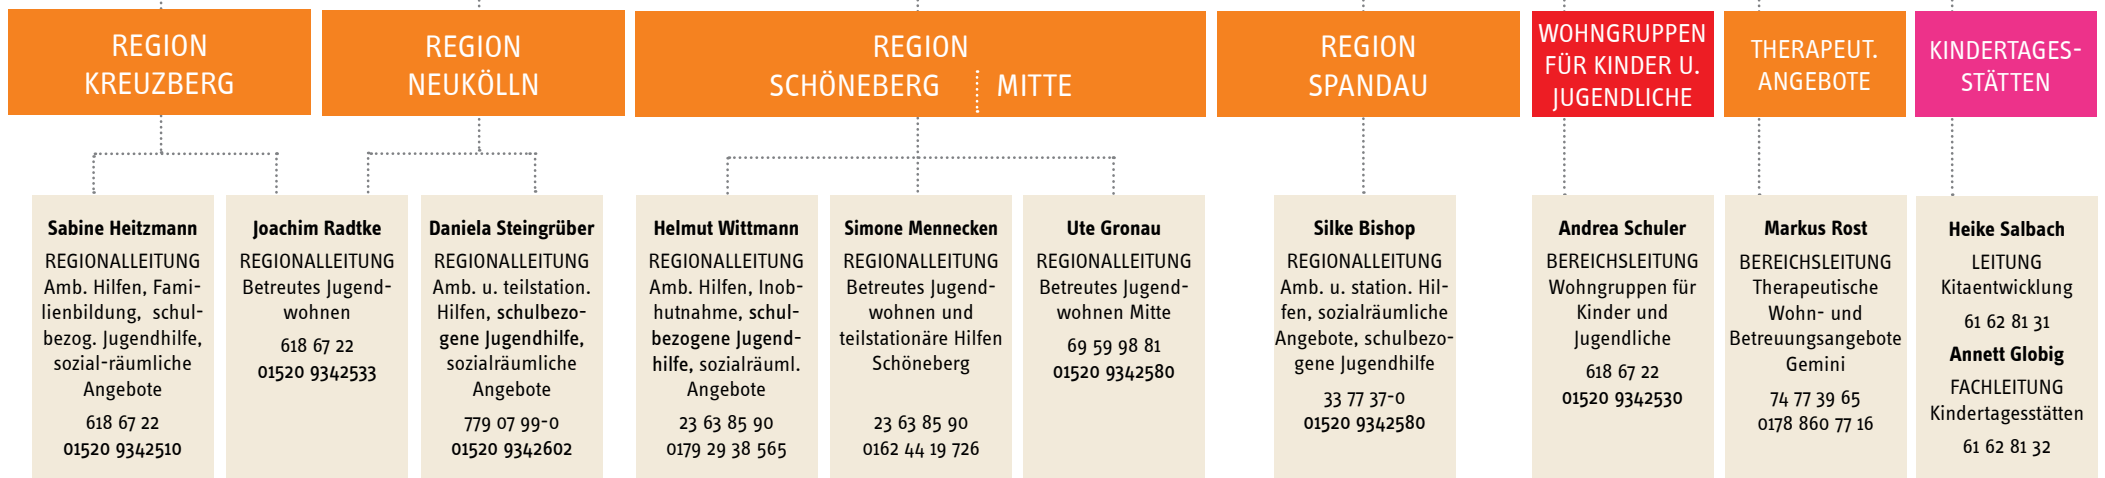

JUGENDWOHNEN IM KIEZ

GESCHÄFTSFÜHRUNG

GESCHÄFTSSTELLE

REGIONEN

überregionale Angebote

JUGENDHILFESTATION KREUZBERG

weitere Angebote in der Region

REGION NEUKÖLLN

JUGENDHILFESTATION NEUKÖLLN

REGION SCHÖNEBERG

JUGENDHILFESTATION SCHÖNEBERG-MITTE

REGION MITTE

JUGENDHILFESTATION SCHÖNEBERG-MITTE

JUGENDHILFESTATION SPANDAU

weitere Angebote in der Region

ÜBERREGIONAL: GEMINI

THERAPEUTISCHE WOHN- UND BETREUUNGSANGEBOTE GEMINI

ÜBERREGIONAL: KINDERTAGESSTÄTTEN

JUWO - KITA GGMBH