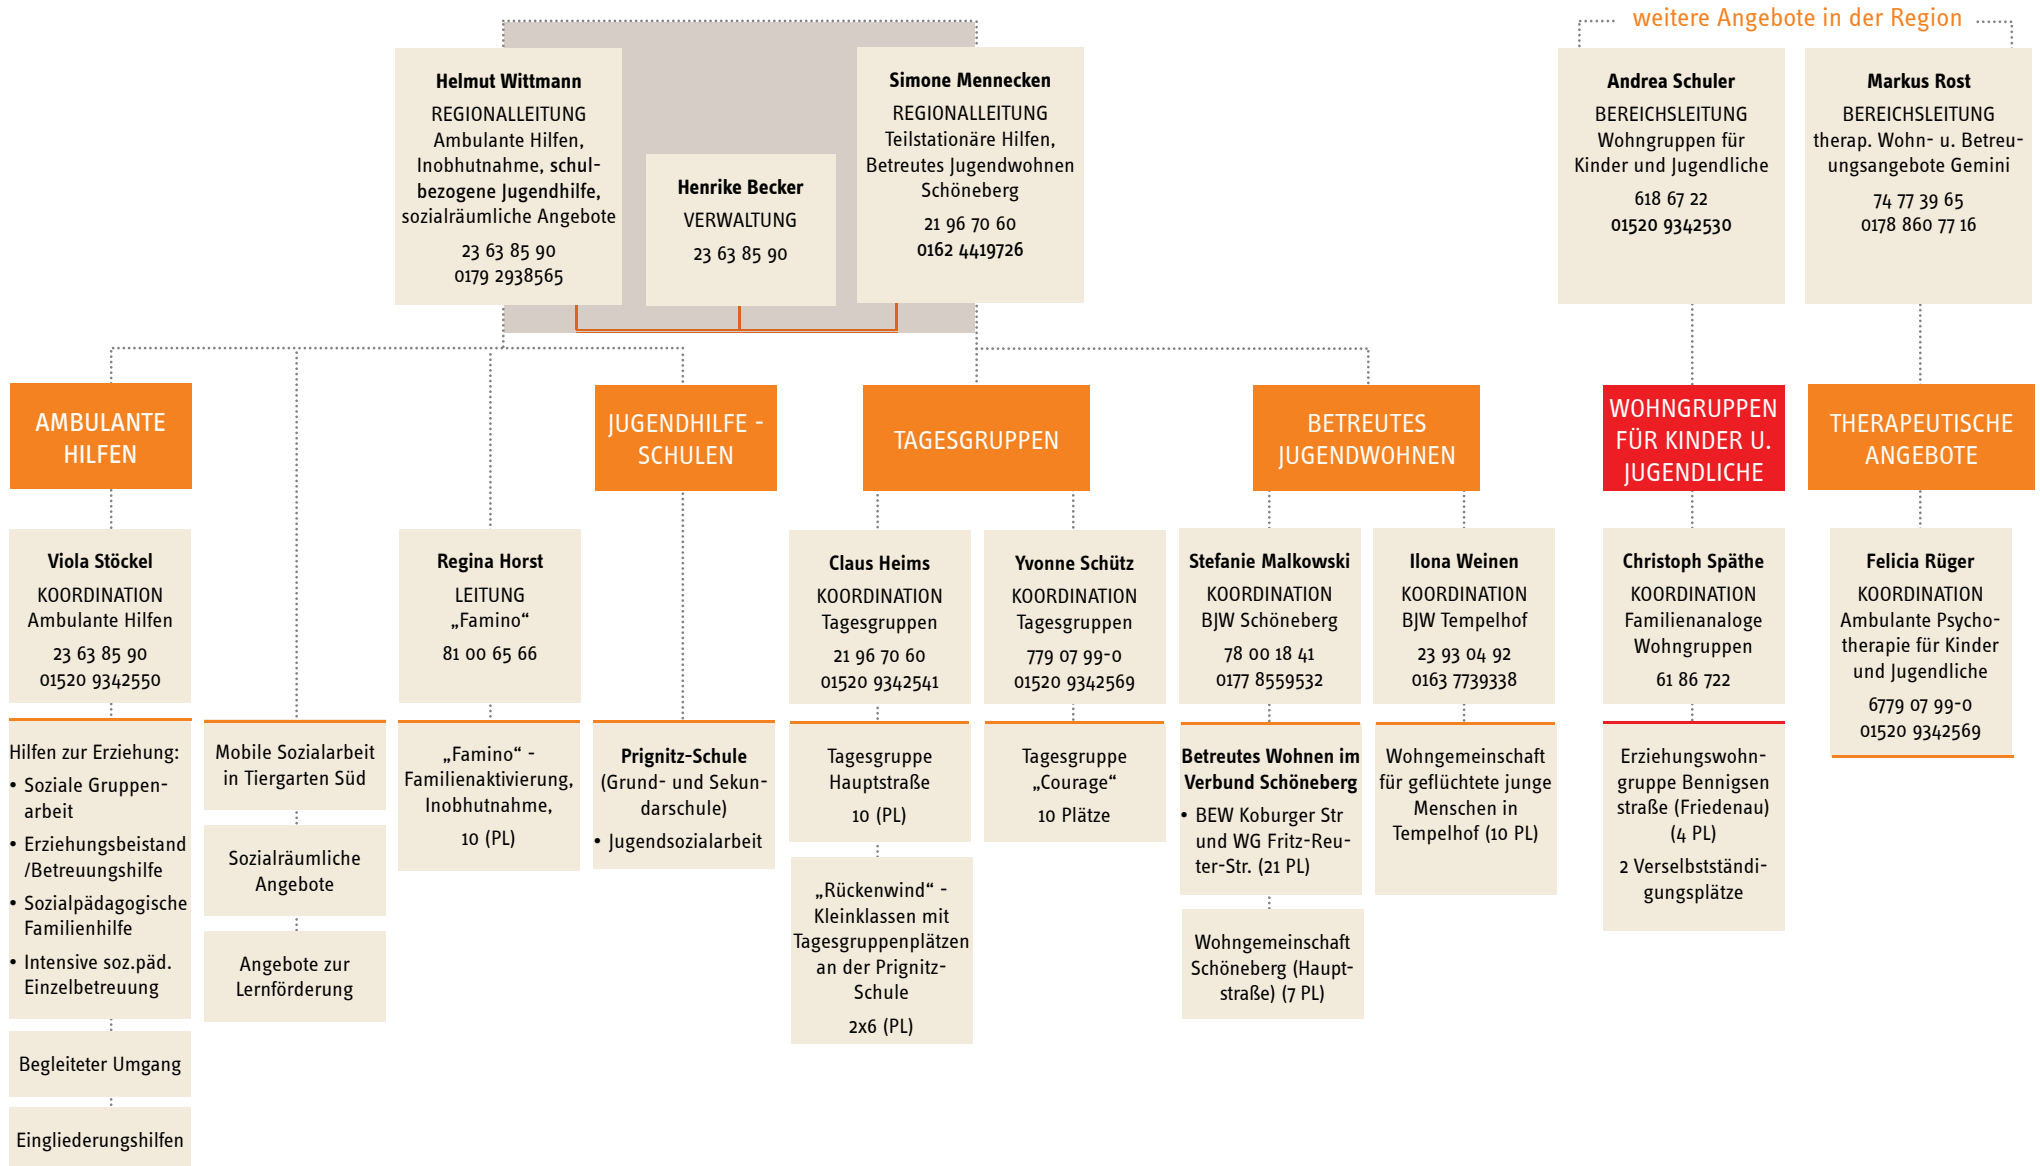

JUGENDWOHNEN IM KIEZ

GESCHÄFTSFÜHRUNG

GESCHÄFTSSTELLE

REGIONEN

überregionale Angebote

JUGENDHILFESTATION KREUZBERG

weitere Angebote in der Region

REGION NEUKÖLLN

JUGENDHILFESTATION NEUKÖLLN

REGION SCHÖNEBERG

JUGENDHILFESTATION SCHÖNEBERG-MITTE

REGION MITTE

JUGENDHILFESTATION SCHÖNEBERG-MITTE

JUGENDHILFESTATION SPANDAU

weitere Angebote in der Region

ÜBERREGIONAL: GEMINI

THERAPEUTISCHE WOHN- UND BETREUUNGSANGEBOTE GEMINI

ÜBERREGIONAL: KINDERTAGESSTÄTTEN

JUWO - KITA GGMBH