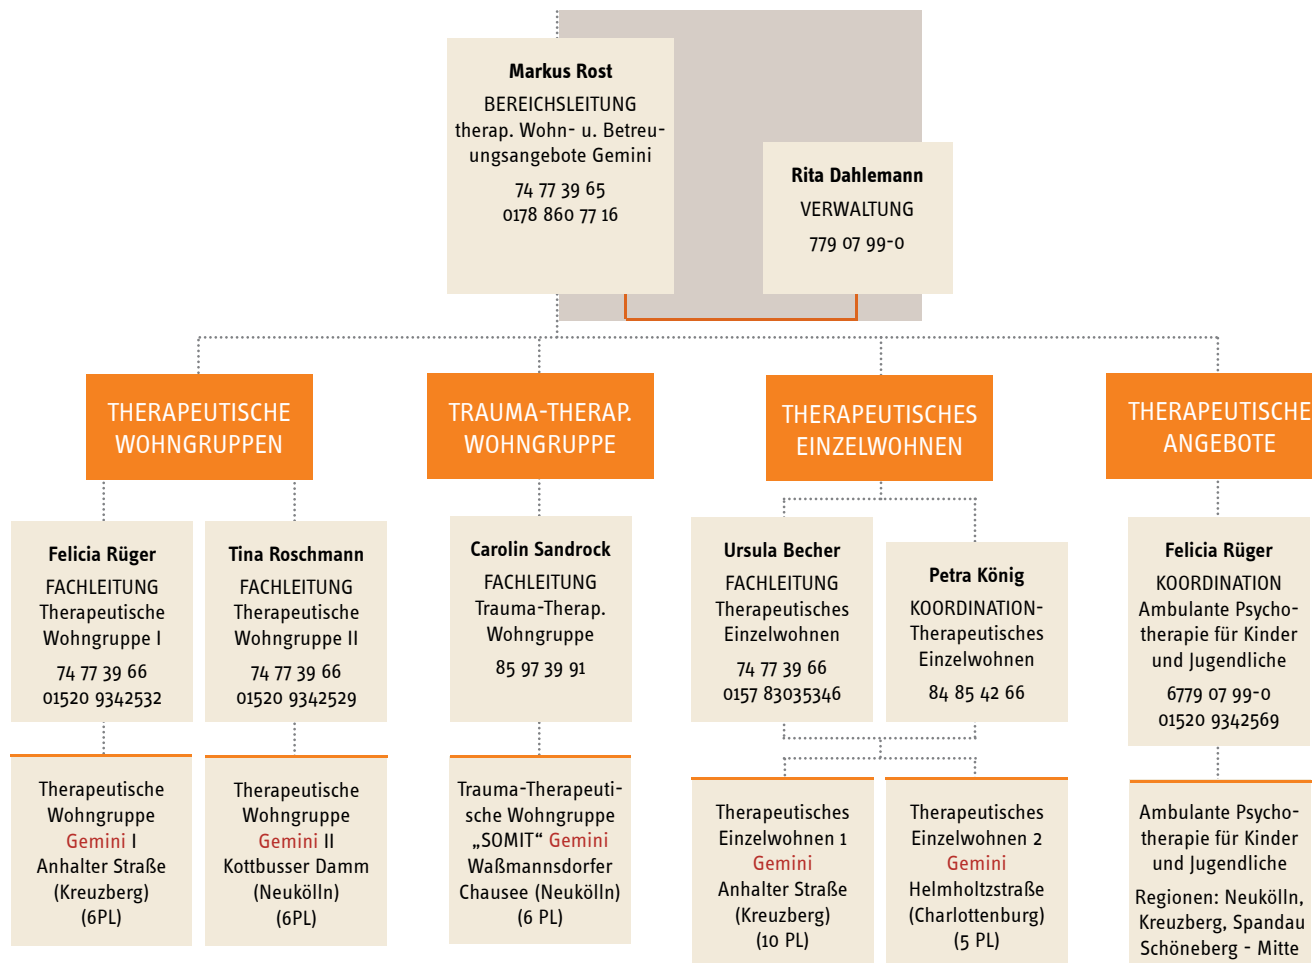

JUGENDWOHNEN IM KIEZ

GESCHÄFTSFÜHRUNG

GESCHÄFTSSTELLE

REGIONEN

überregionale Angebote

JUGENDHILFESTATION KREUZBERG

weitere Angebote in der Region

REGION NEUKÖLLN

JUGENDHILFESTATION NEUKÖLLN

REGION SCHÖNEBERG

JUGENDHILFESTATION SCHÖNEBERG-MITTE

REGION MITTE

JUGENDHILFESTATION SCHÖNEBERG-MITTE

JUGENDHILFESTATION SPANDAU

weitere Angebote in der Region

ÜBERREGIONAL: GEMINI

THERAPEUTISCHE WOHN- UND BETREUUNGSANGEBOTE GEMINI

ÜBERREGIONAL: KINDERTAGESSTÄTTEN

JUWO - KITA GGMBH