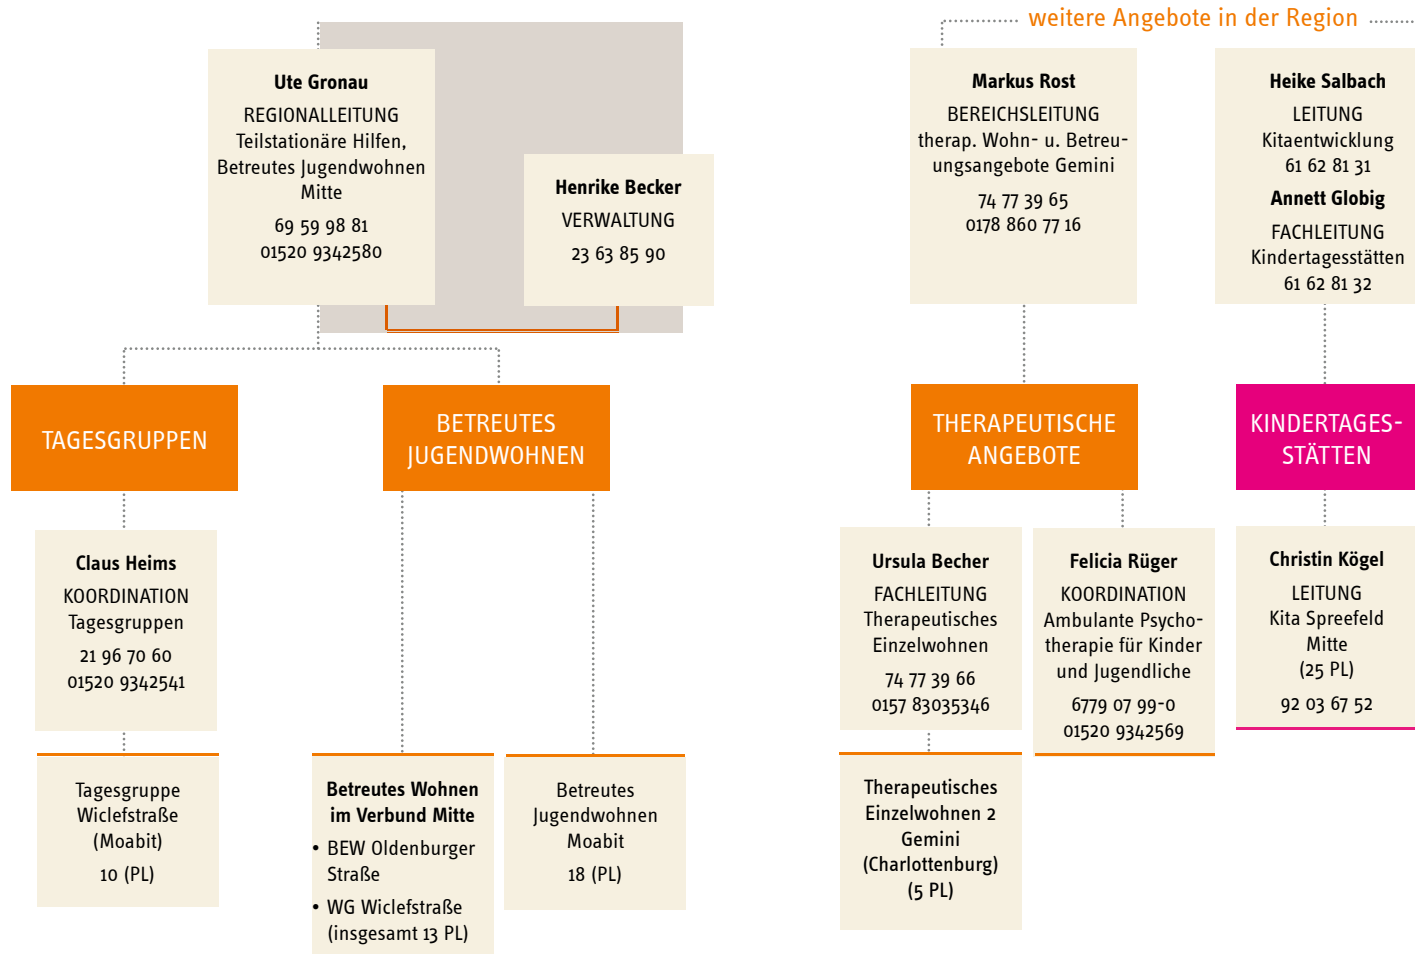

JUGENDWOHNEN IM KIEZ

GESCHÄFTSFÜHRUNG

GESCHÄFTSSTELLE

REGIONEN

überregionale Angebote

JUGENDHILFESTATION KREUZBERG

weitere Angebote in der Region

JUGENDHILFESTATION NEUKÖLLN

weitere Angebote in der Region

REGION SCHÖNEBERG

JUGENDHILFESTATION SCHÖNEBERG-MITTE

REGION MITTE

JUGENDHILFESTATION SCHÖNEBERG-MITTE

JUGENDHILFESTATION SPANDAU

weitere Angebote in der Region

ÜBERREGIONAL: GEMINI

THERAPEUTISCHE WOHN- UND BETREUUNGSANGEBOTE GEMINI

ÜBERREGIONAL: KINDERTAGESSTÄTTEN

JUWO - KITA GGMBH