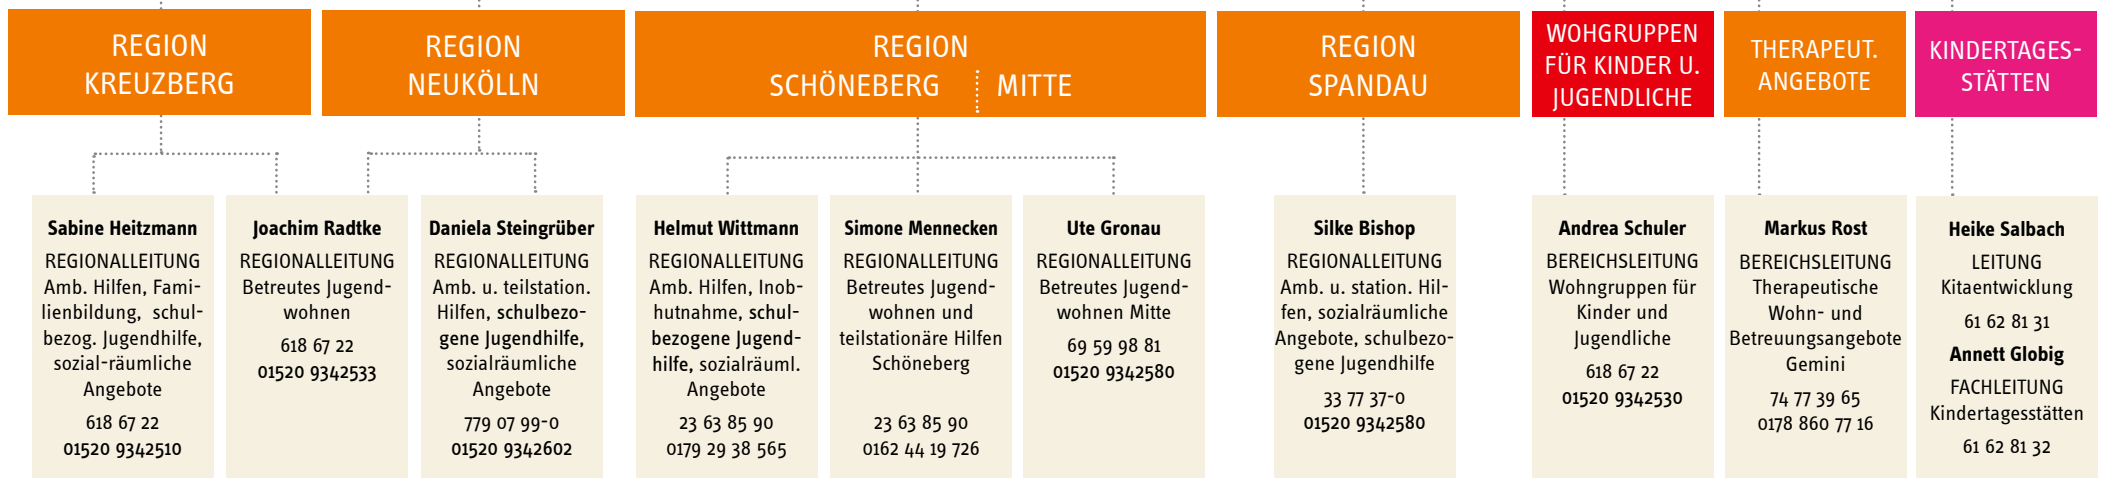

JUGENDWOHNEN IM KIEZ

GESCHÄFTSFÜHRUNG

GESCHÄFTSSTELLE

REGIONEN

überregionale Angebote

JUGENDHILFESTATION KREUZBERG

weitere Angebote in der Region

JUGENDHILFESTATION NEUKÖLLN

weitere Angebote in der Region

REGION SCHÖNEBERG

JUGENDHILFESTATION SCHÖNEBERG-MITTE

REGION MITTE

JUGENDHILFESTATION SCHÖNEBERG-MITTE

JUGENDHILFESTATION SPANDAU

weitere Angebote in der Region

ÜBERREGIONAL: GEMINI

THERAPEUTISCHE WOHN- UND BETREUUNGSANGEBOTE GEMINI

ÜBERREGIONAL: KINDERTAGESSTÄTTEN

JUWO - KITA GGMBH