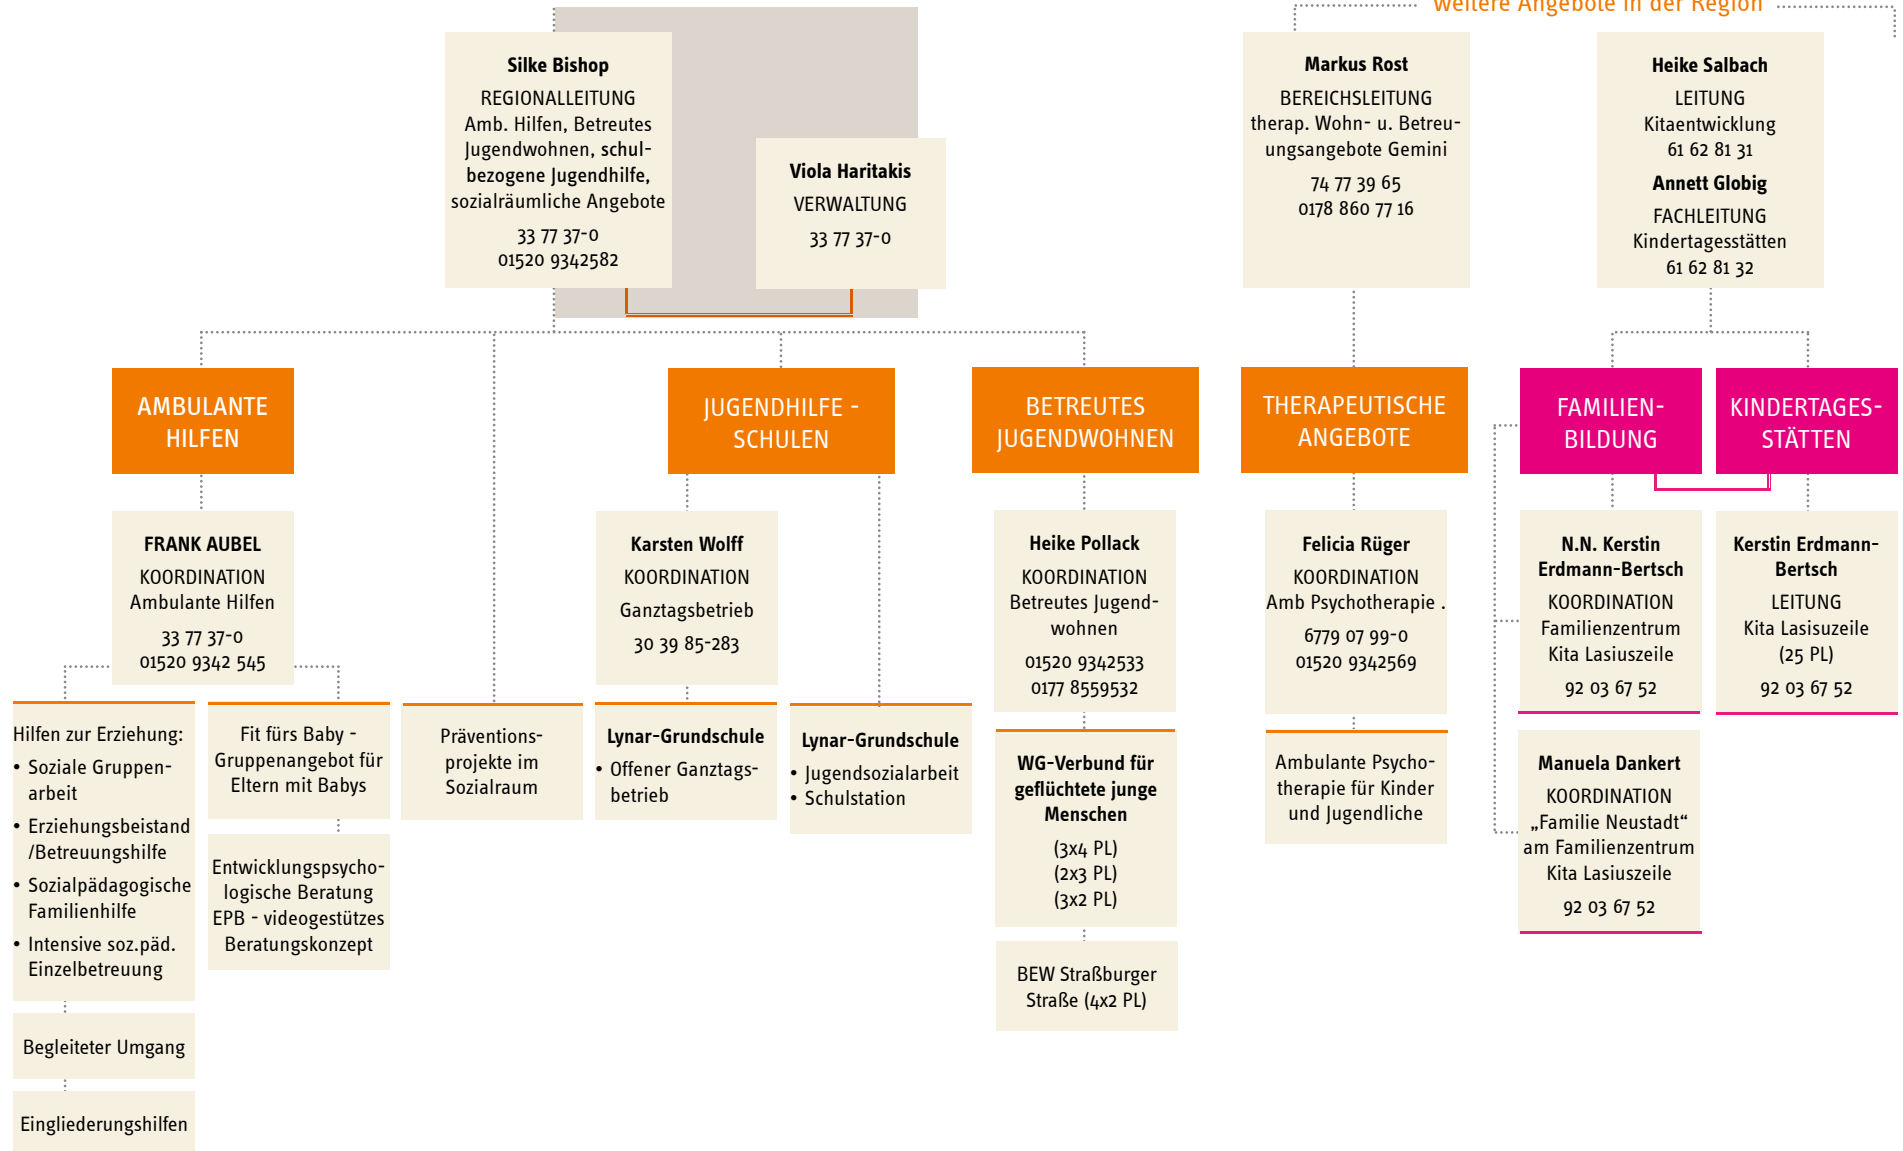

JUGENDWOHNEN IM KIEZ

GESCHÄFTSFÜHRUNG

GESCHÄFTSSTELLE

REGIONEN

überregionale Angebote

JUGENDHILFESTATION KREUZBERG

weitere Angebote in der Region

JUGENDHILFESTATION NEUKÖLLN

weitere Angebote in der Region

REGION SCHÖNEBERG

JUGENDHILFESTATION SCHÖNEBERG-MITTE

REGION MITTE

JUGENDHILFESTATION SCHÖNEBERG-MITTE

JUGENDHILFESTATION SPANDAU

weitere Angebote in der Region

ÜBERREGIONAL: GEMINI

THERAPEUTISCHE WOHN- UND BETREUUNGSANGEBOTE GEMINI

ÜBERREGIONAL: KINDERTAGESSTÄTTEN

JUWO - KITA GGMBH