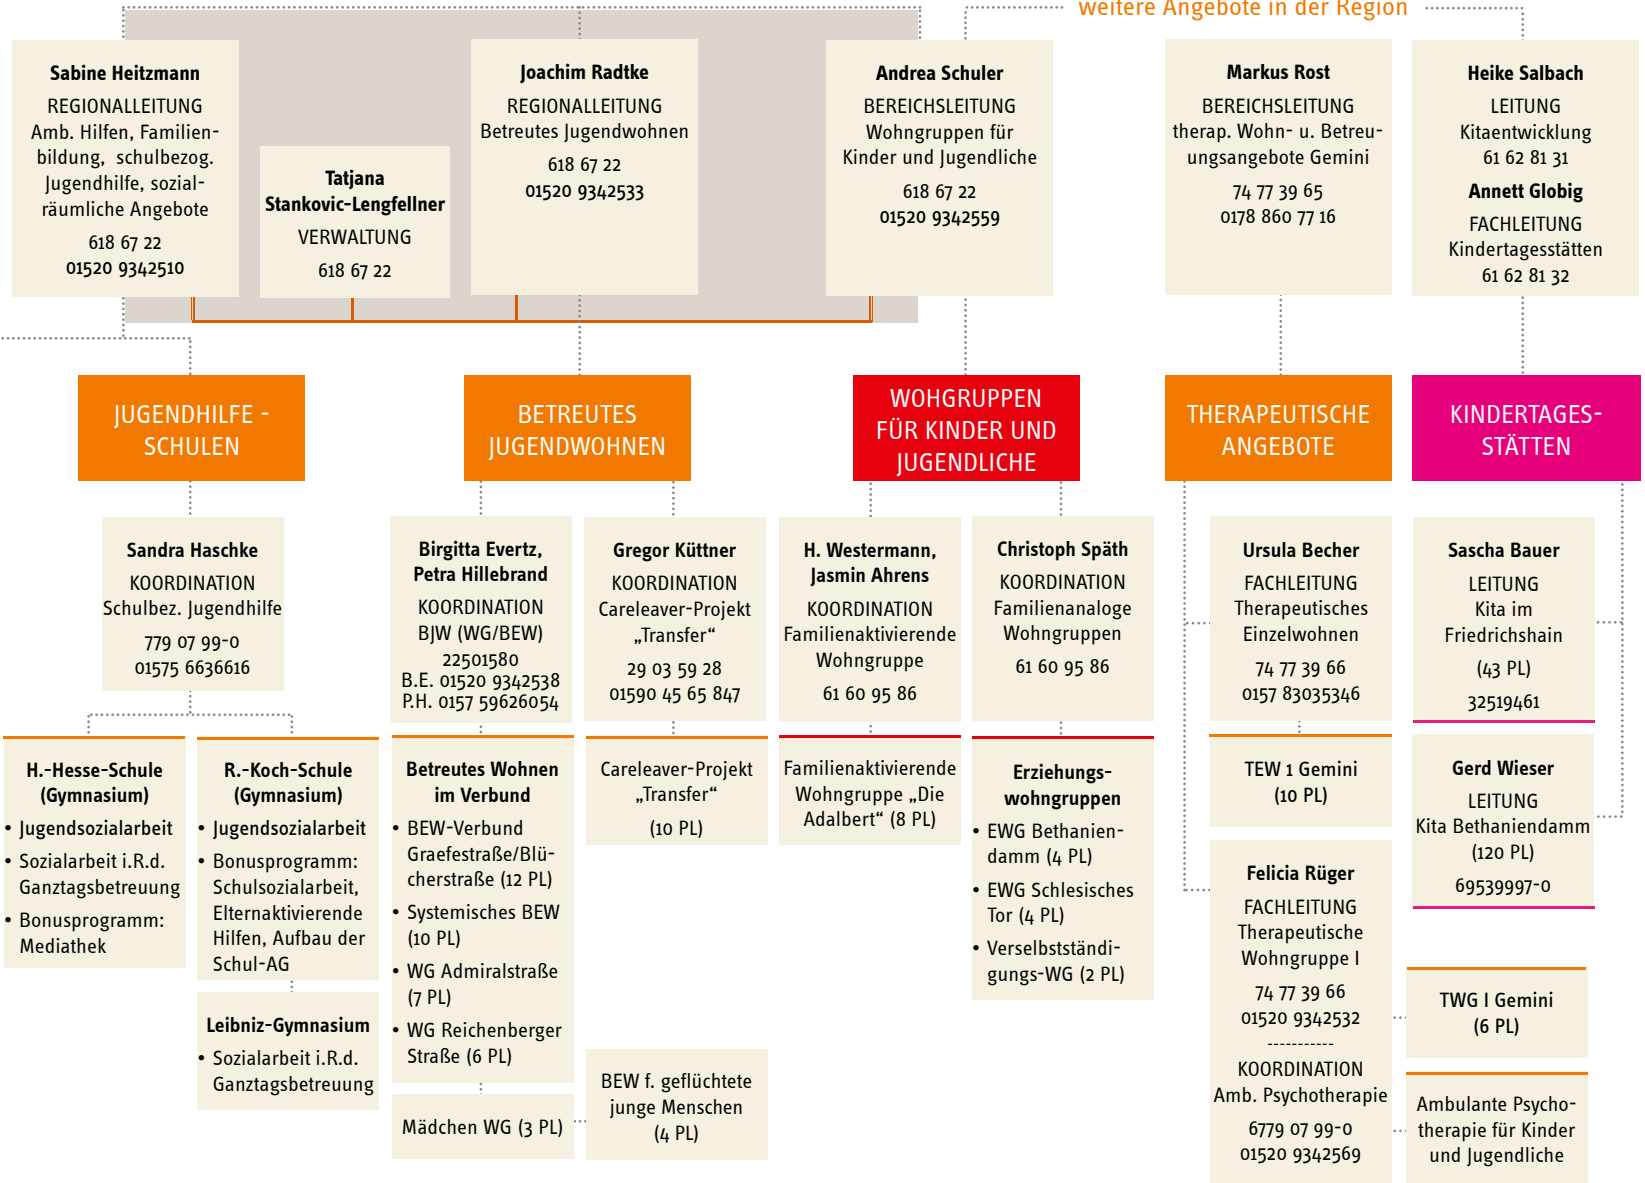

JUGENDWOHNEN IM KIEZ

GESCHÄFTSFÜHRUNG

GESCHÄFTSSTELLE

REGIONEN

überregionale Angebote

JUGENDHILFESTATION KREUZBERG

weitere Angebote in der Region

JUGENDHILFESTATION NEUKÖLLN

weitere Angebote in der Region

REGION SCHÖNEBERG

JUGENDHILFESTATION SCHÖNEBERG-MITTE

REGION MITTE

JUGENDHILFESTATION SCHÖNEBERG-MITTE

JUGENDHILFESTATION SPANDAU

weitere Angebote in der Region

ÜBERREGIONAL: GEMINI

THERAPEUTISCHE WOHN- UND BETREUUNGSANGEBOTE GEMINI

ÜBERREGIONAL: KINDERTAGESSTÄTTEN

JUWO - KITA GGMBH