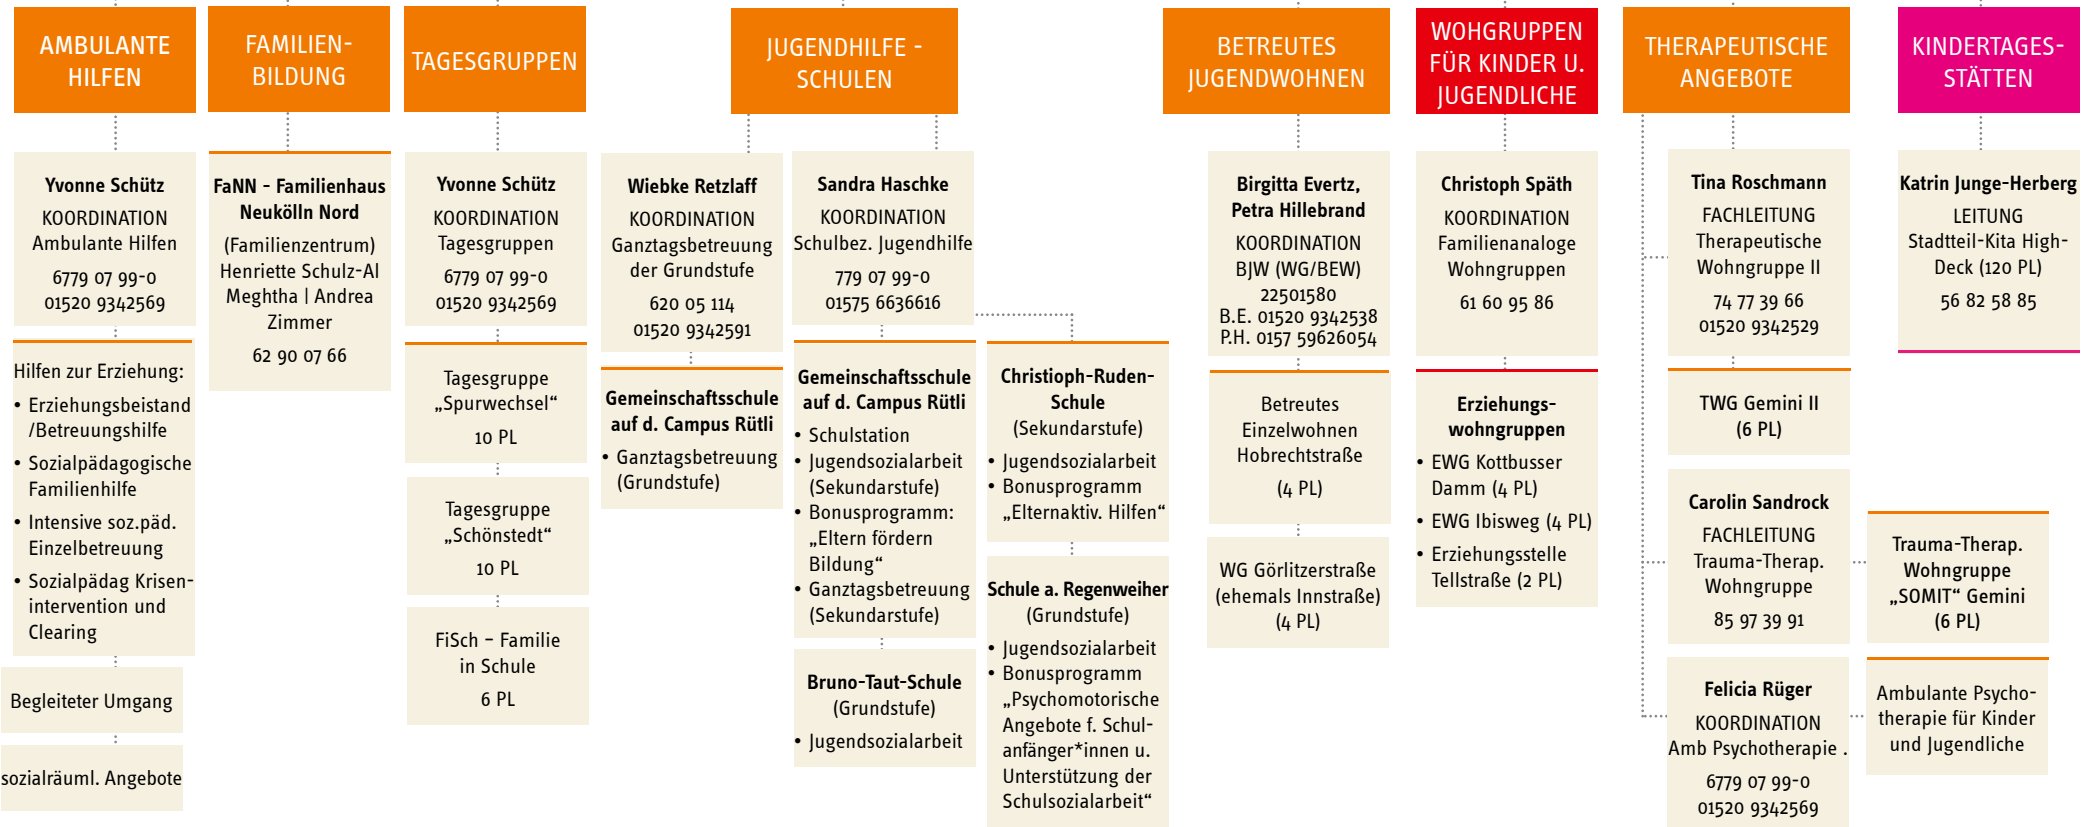

JUGENDWOHNEN IM KIEZ

GESCHÄFTSFÜHRUNG

GESCHÄFTSSTELLE

REGIONEN

überregionale Angebote

JUGENDHILFESTATION KREUZBERG

weitere Angebote in der Region

JUGENDHILFESTATION NEUKÖLLN

weitere Angebote in der Region

REGION SCHÖNEBERG

JUGENDHILFESTATION SCHÖNEBERG-MITTE

REGION MITTE

JUGENDHILFESTATION SCHÖNEBERG-MITTE

JUGENDHILFESTATION SPANDAU

weitere Angebote in der Region

ÜBERREGIONAL: GEMINI

THERAPEUTISCHE WOHN- UND BETREUUNGSANGEBOTE GEMINI

ÜBERREGIONAL: KINDERTAGESSTÄTTEN

JUWO - KITA GGMBH