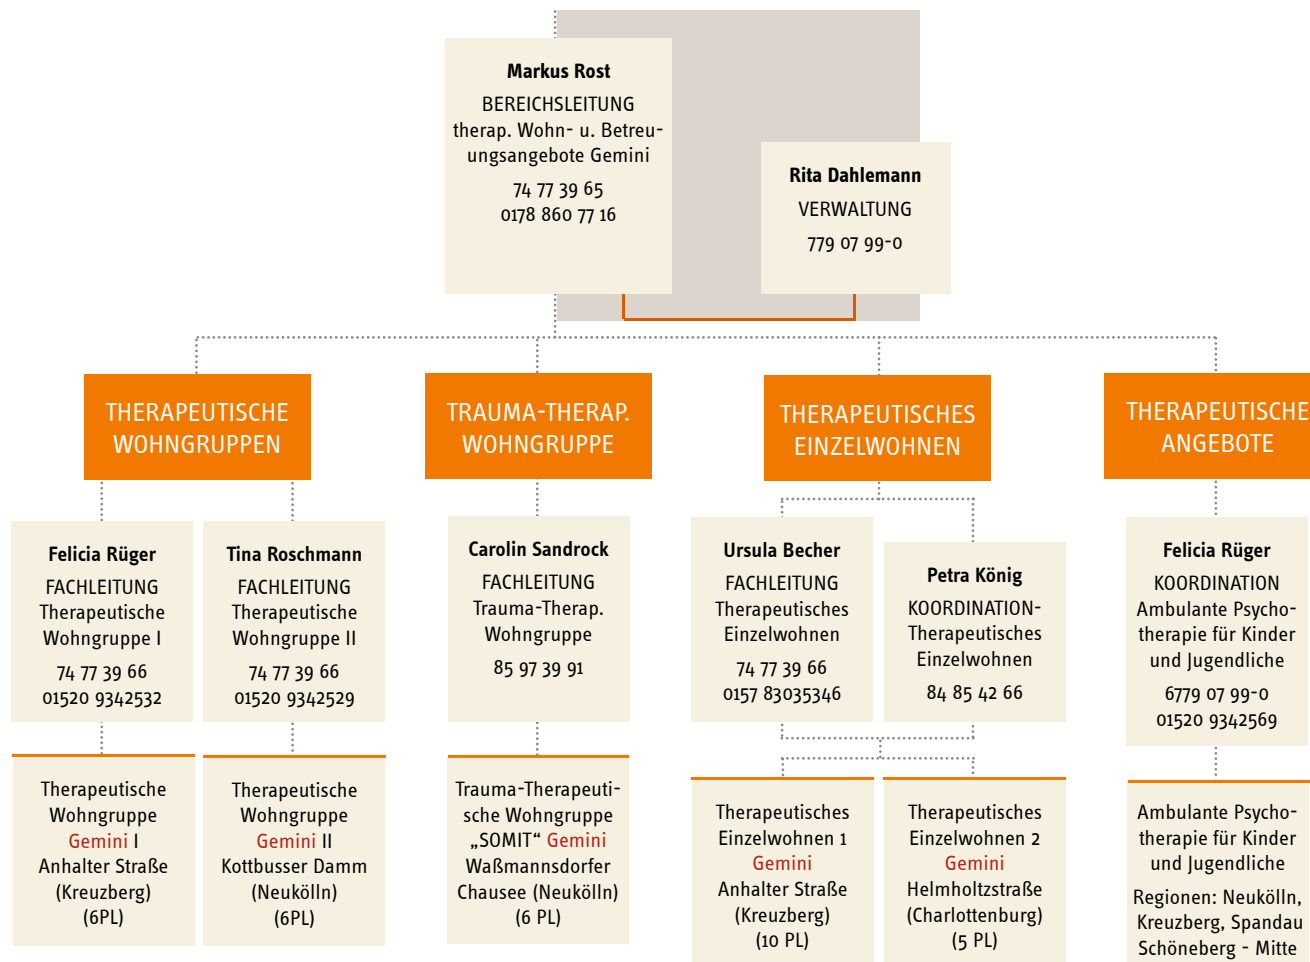

weitere Angebote in der Region

REGION SCHÖNEBERG

JUGENDHILFESTATION SCHÖNEBERG-MITTE

REGION MITTE

JUGENDHILFESTATION SCHÖNEBERG-MITTE

JUGENDHILFESTATION SPANDAU

weitere Angebote in der Region

ÜBERREGIONAL: GEMINI

THERAPEUTISCHE WOHN- UND BETREUUNGSANGEBOTE GEMINI

ÜBERREGIONAL: KINDERTAGESSTÄTTEN

JUWO - KITA GGMBH