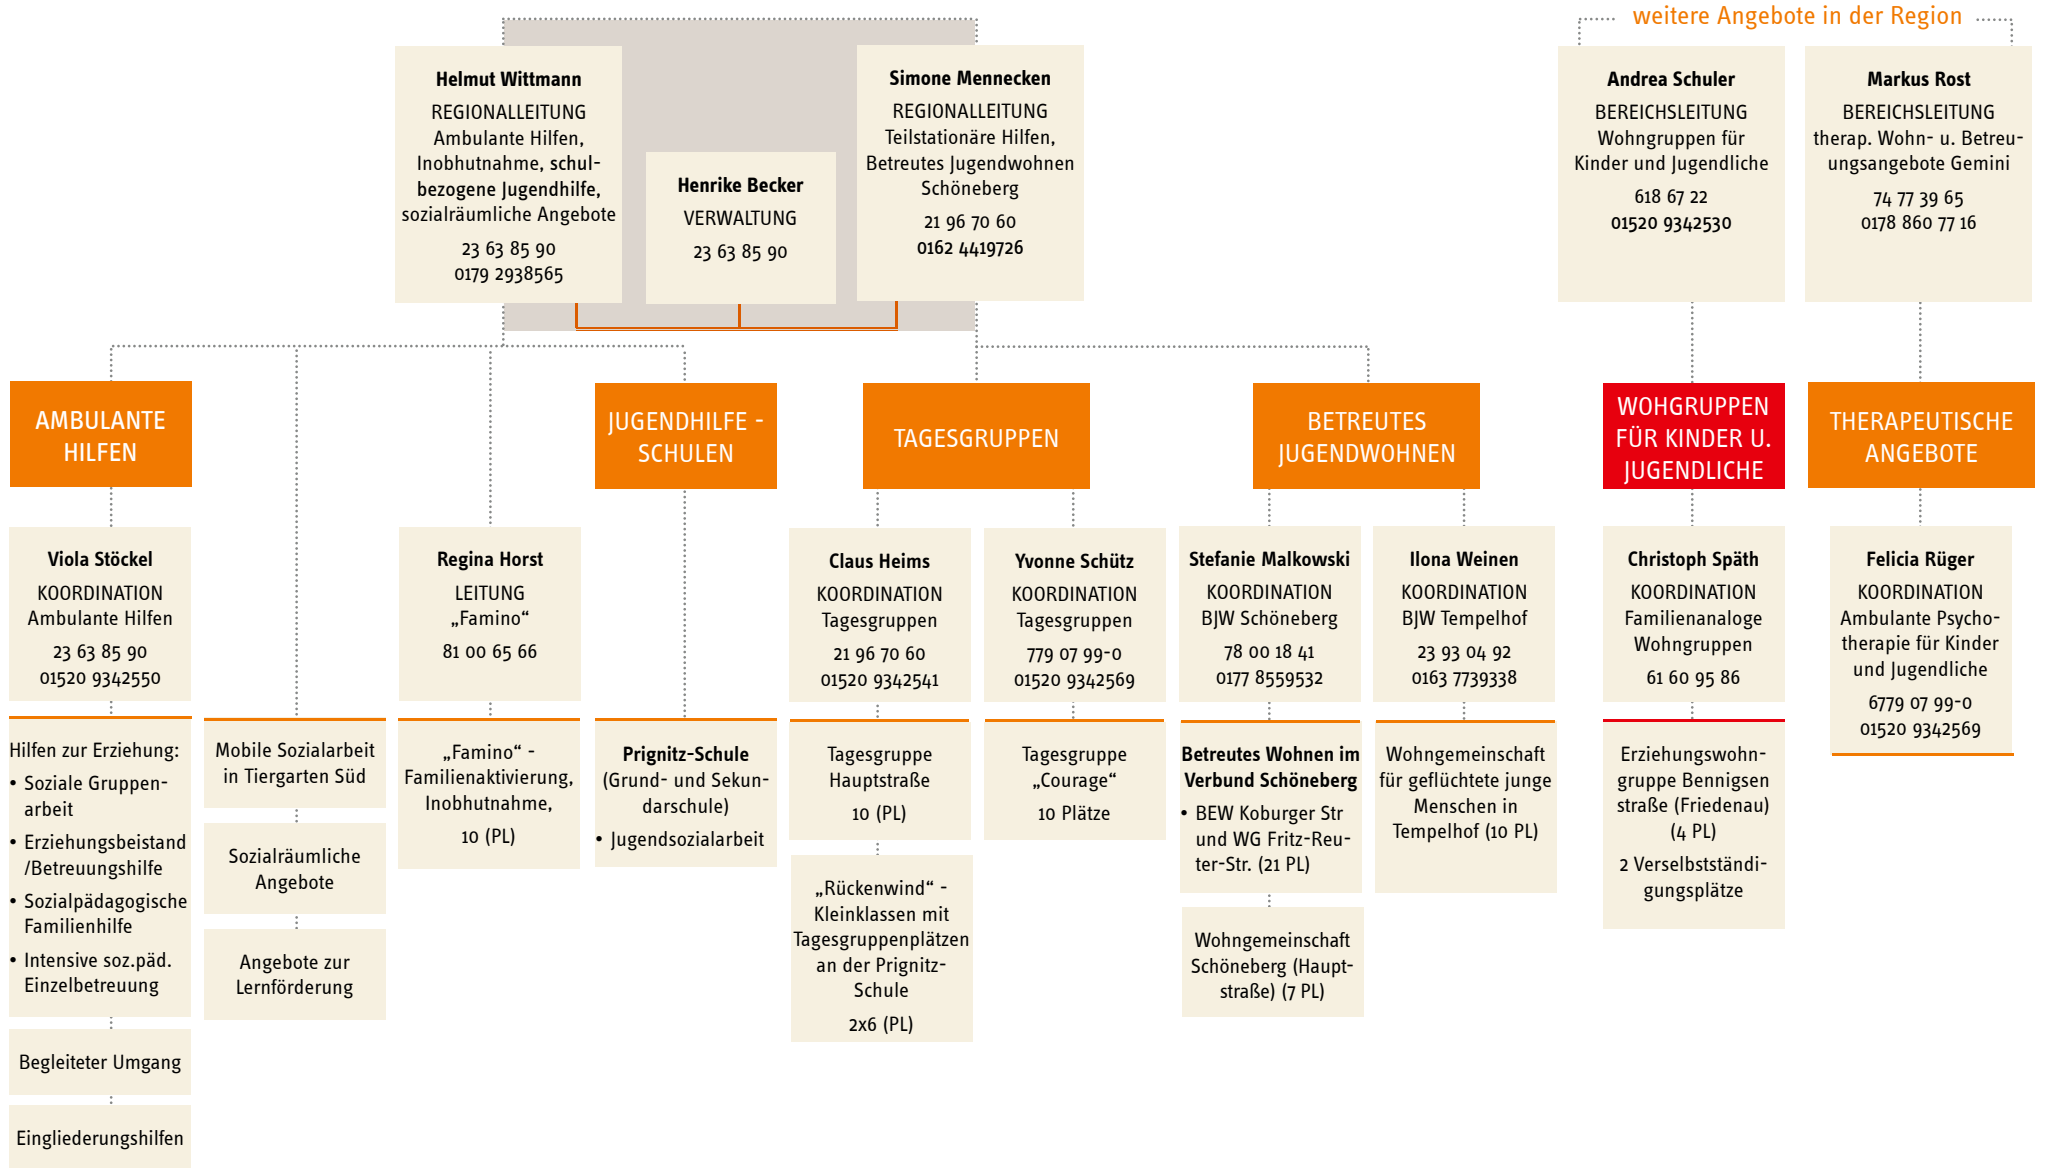

JUGENDWOHNEN IM KIEZ

GESCHÄFTSFÜHRUNG

GESCHÄFTSSTELLE

REGIONEN

überregionale Angebote

JUGENDHILFESTATION KREUZBERG

weitere Angebote in der Region

JUGENDHILFESTATION NEUKÖLLN

weitere Angebote in der Region

REGION SCHÖNEBERG

JUGENDHILFESTATION SCHÖNEBERG-MITTE

REGION MITTE

JUGENDHILFESTATION SCHÖNEBERG-MITTE

JUGENDHILFESTATION SPANDAU

weitere Angebote in der Region

ÜBERREGIONAL: GEMINI

THERAPEUTISCHE WOHN- UND BETREUUNGSANGEBOTE GEMINI

ÜBERREGIONAL: KINDERTAGESSTÄTTEN

JUWO - KITA GGMBH