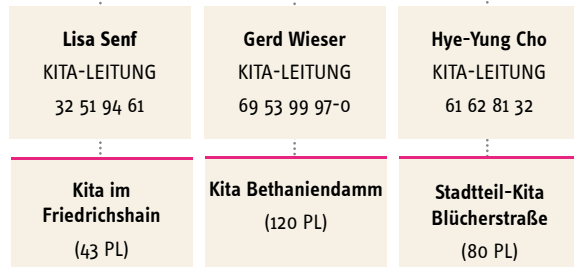

ÜBERREGIONAL: KINDERTAGESSTÄTTEN

Juwo - Kita gGmbH
 Hobrechtstraße 55, 12047 Berlin
 Telefon: 030 74756-0 | Fax: 030 74756-101
 info@juwo-kita.de
 www.juwo-kita.de

JUWO-KITA G G M B H

GESCHÄFTSFÜHRUNG

KINDERTAGESSTÄTTEN

FAMILIENBILDUNG

REGION KREUZBERG

REGION NEUKÖLLN

REGION MITTE

REGION SPANDAU