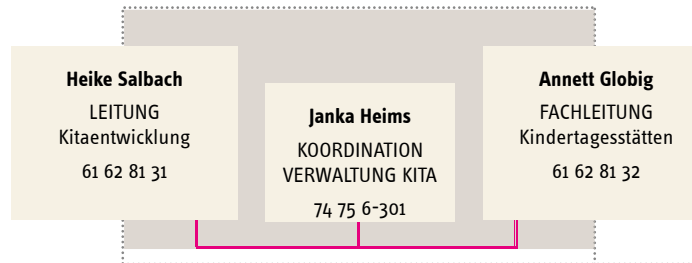

ÜBERREGIONAL: KINDERTAGESSTÄTTEN

Juwo - Kita gGmbH
 Hobrechtstraße 55, 12047 Berlin
 Telefon: 030 74756-0 | Fax: 030 74756-101
 info@juwo-kita.de
 www.juwo-kita.de

JUWO-KITA G G M B H

GESCHÄFTSFÜHRUNG

KINDERTAGESSTÄTTEN