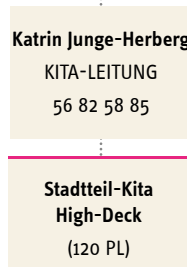

REGION NEUKÖLLN