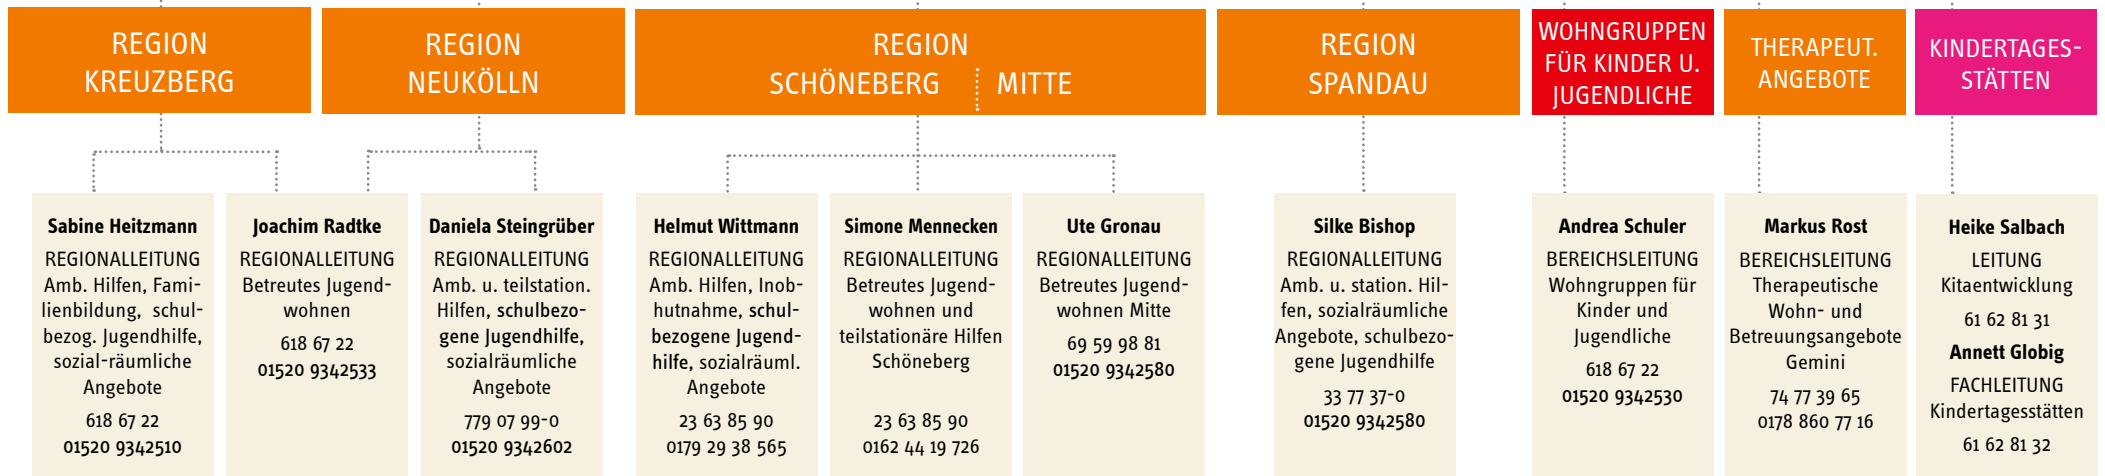

JUGENDWOHNEN IM KIEZ

GESCHÄFTSFÜHRUNG

GESCHÄFTSSTELLE

REGIONEN

überregionale Angebote

JUGENDHILFESTATION KREUZBERG

weitere Angebote in der Region

JUGENDHILFESTATION NEUKÖLLN

REGION SCHÖNEBERG

JUGENDHILFESTATION SCHÖNEBERG-MITTE

REGION MITTE

JUGENDHILFESTATION SCHÖNEBERG-MITTE

JUGENDHILFESTATION SPANDAU

weitere Angebote in der Region

ÜBERREGIONAL: GEMINI

THERAPEUTISCHE WOHN- UND BETREUUNGSANGEBOTE GEMINI

ÜBERREGIONAL: KINDERTAGESSTÄTTEN

Juwo - Kita gGmbH
 Hobrechtstraße 55, 12047 Berlin
 Telefon: 030 74756-0 | Fax: 030 74756-101
 info@juwo-kita.de
 www.juwo-kita.de

JUWO - KITA GGMBH