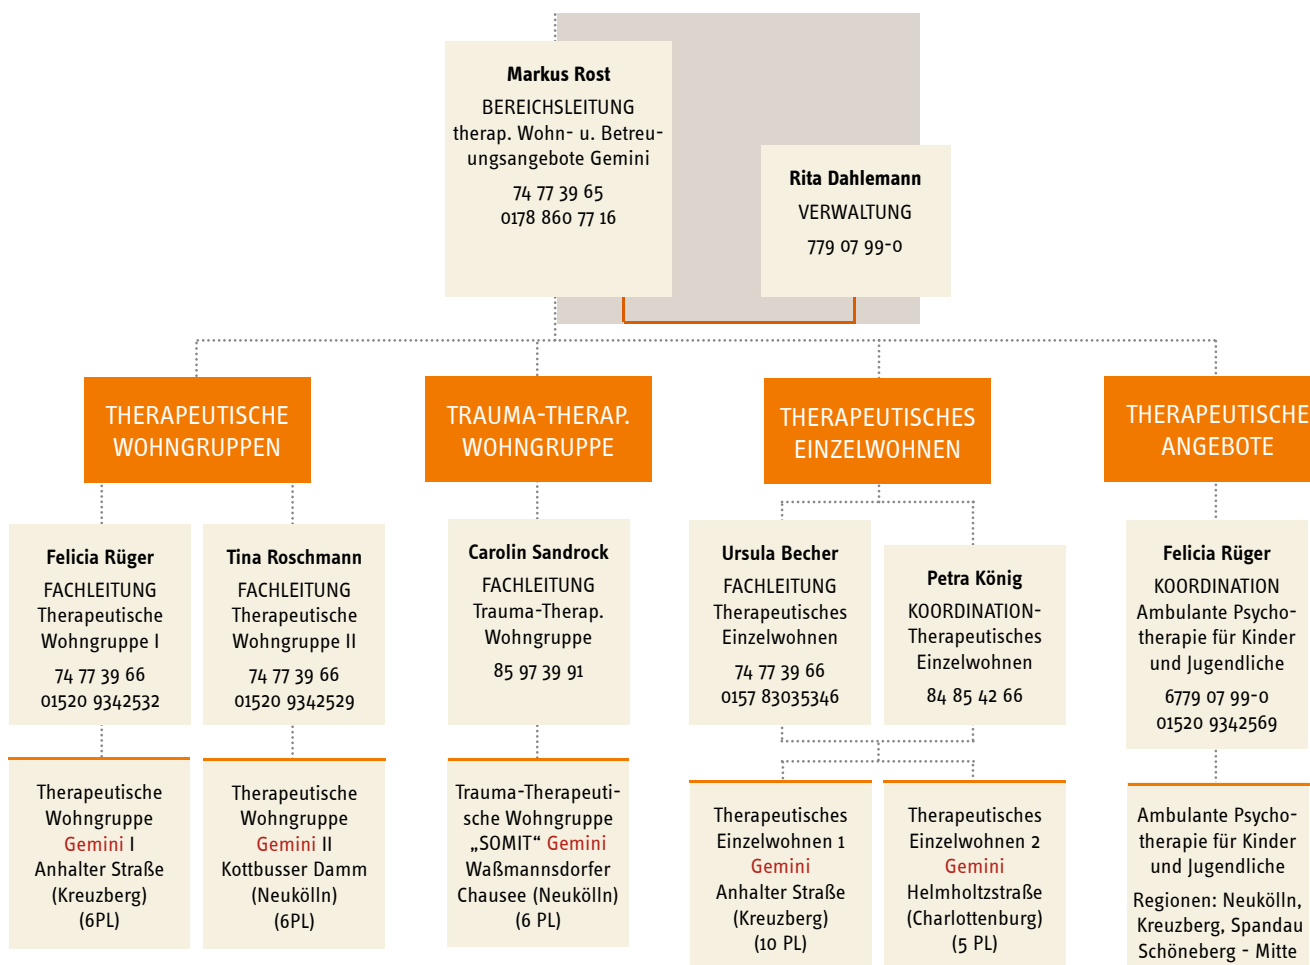

JUGENDWOHNEN IM KIEZ

GESCHÄFTSFÜHRUNG

GESCHÄFTSSTELLE

REGIONEN

überregionale Angebote

JUGENDHILFESTATION KREUZBERG

weitere Angebote in der Region

JUGENDHILFESTATION NEUKÖLLN

REGION SCHÖNEBERG

JUGENDHILFESTATION SCHÖNEBERG-MITTE

REGION MITTE

JUGENDHILFESTATION SCHÖNEBERG-MITTE

JUGENDHILFESTATION SPANDAU

weitere Angebote in der Region

ÜBERREGIONAL: GEMINI

THERAPEUTISCHE WOHN- UND BETREUUNGSANGEBOTE GEMINI