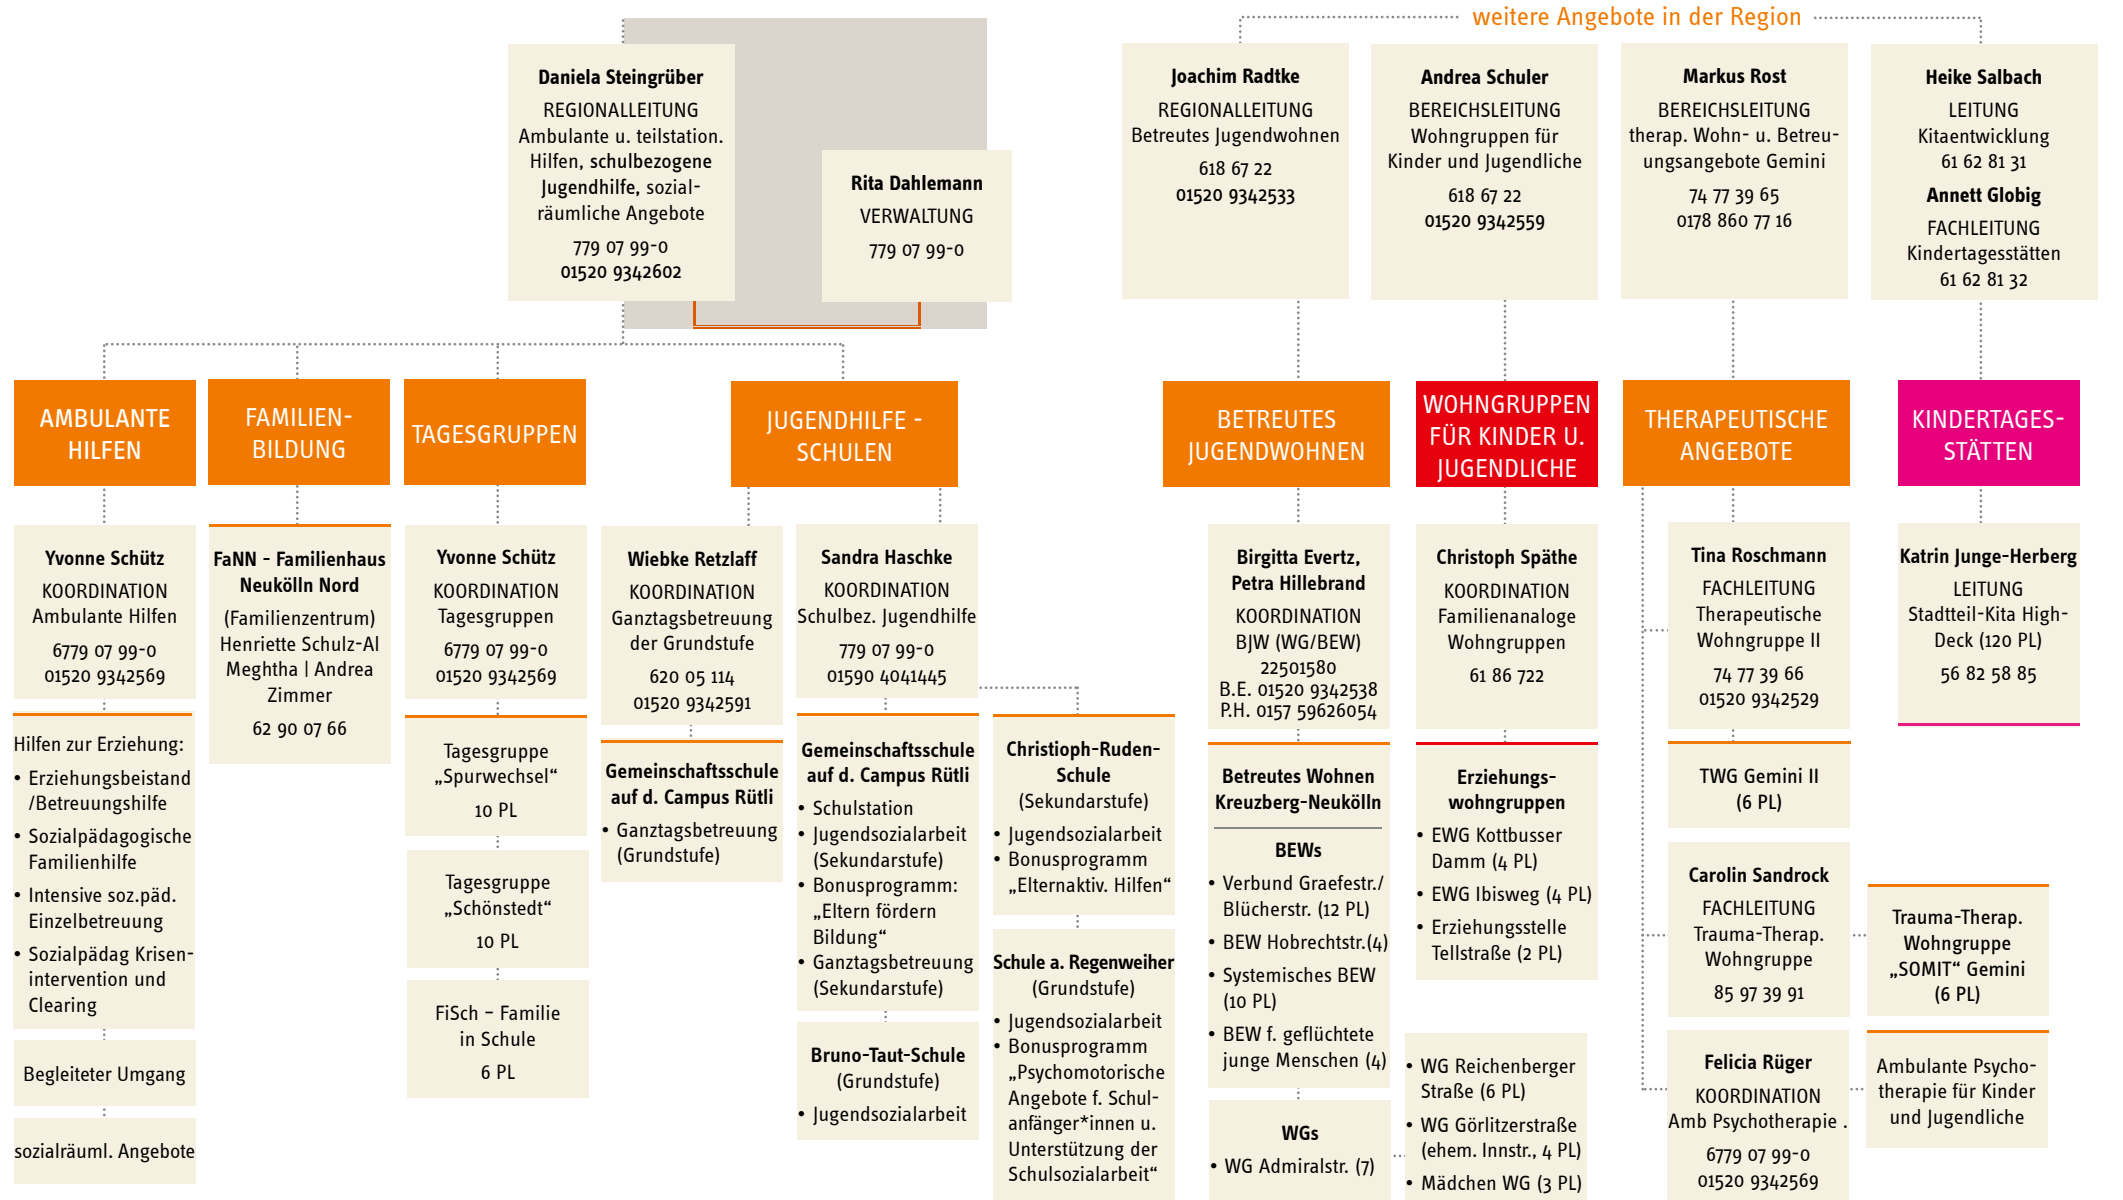

JUGENDWOHNEN IM KIEZ

GESCHÄFTSFÜHRUNG

GESCHÄFTSSTELLE

REGIONEN

überregionale Angebote

JUGENDHILFESTATION KREUZBERG

weitere Angebote in der Region

JUGENDHILFESTATION NEUKÖLLN

REGION SCHÖNEBERG

JUGENDHILFESTATION SCHÖNEBERG-MITTE

REGION MITTE

JUGENDHILFESTATION SCHÖNEBERG-MITTE

JUGENDHILFESTATION SPANDAU

weitere Angebote in der Region

ÜBERREGIONAL: GEMINI

THERAPEUTISCHE WOHN- UND BETREUUNGSANGEBOTE GEMINI