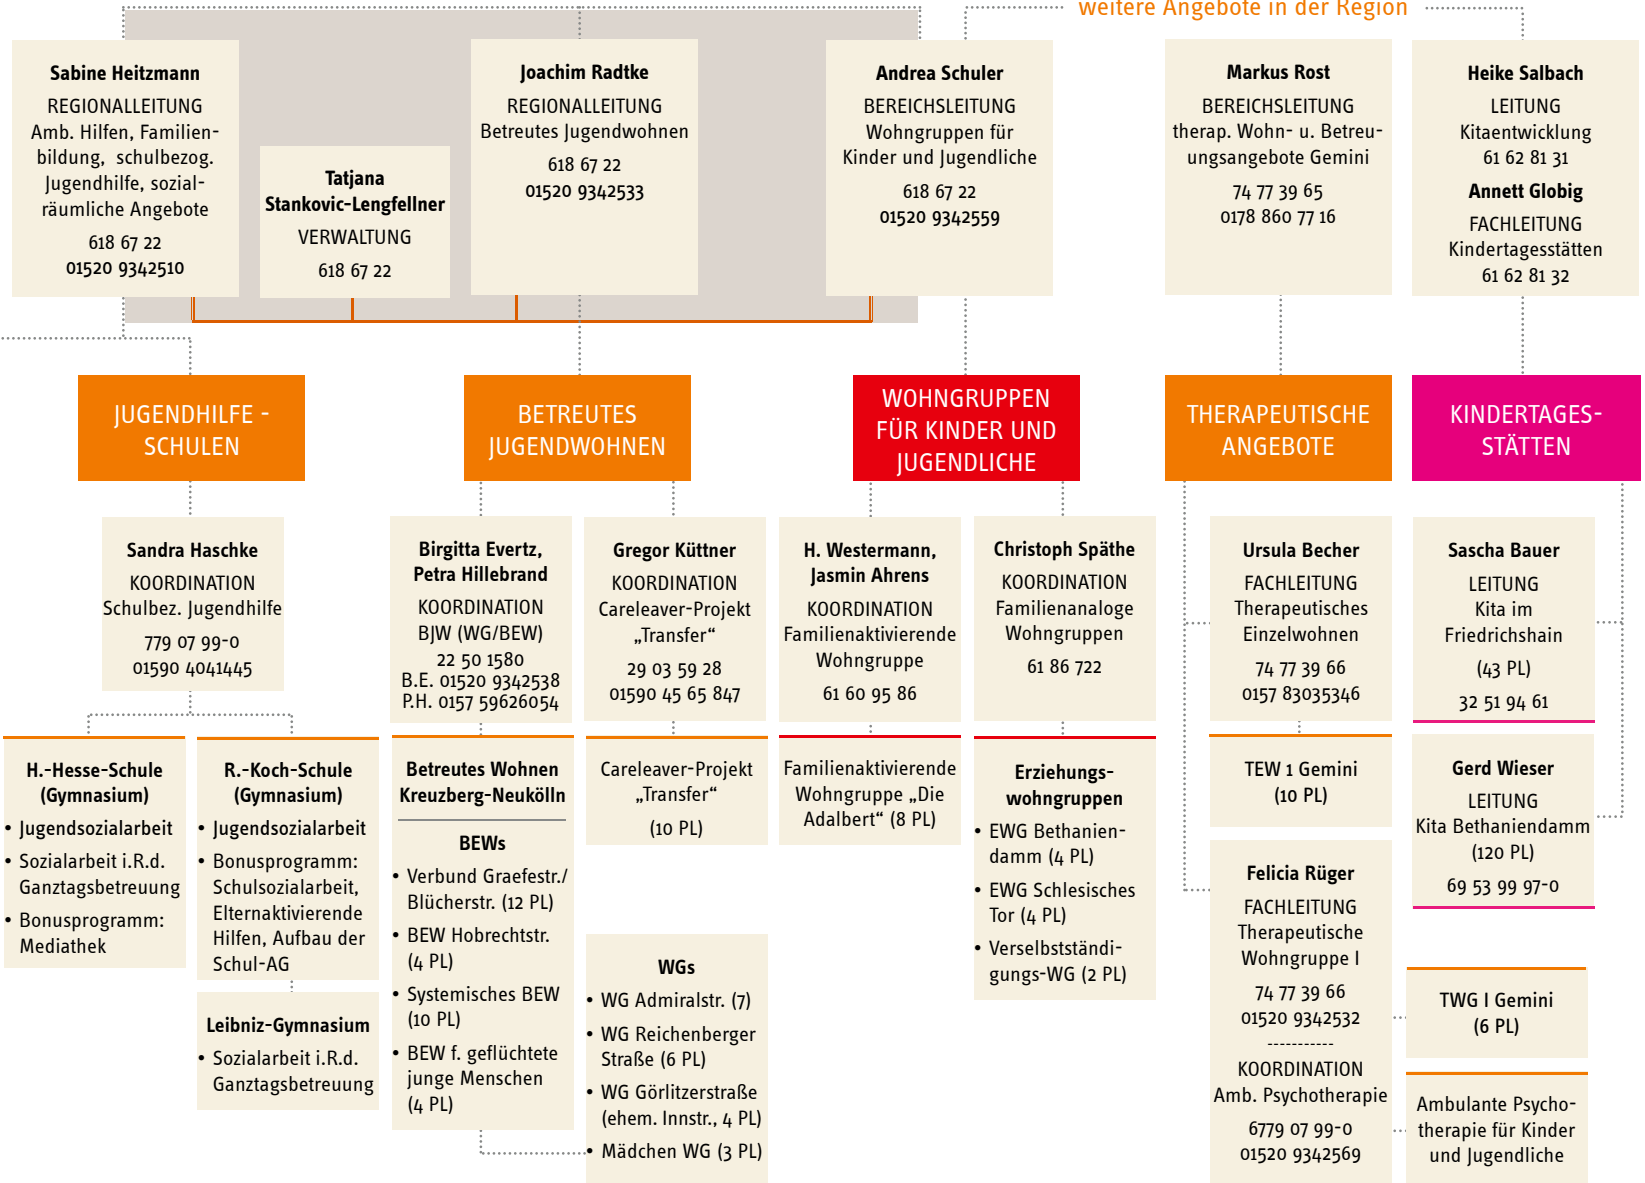

JUGENDWOHNEN IM KIEZ

GESCHÄFTSFÜHRUNG

GESCHÄFTSSTELLE

REGIONEN

überregionale Angebote

JUGENDHILFESTATION KREUZBERG

weitere Angebote in der Region

JUGENDHILFESTATION NEUKÖLLN

REGION SCHÖNEBERG

JUGENDHILFESTATION SCHÖNEBERG-MITTE

REGION MITTE

JUGENDHILFESTATION SCHÖNEBERG-MITTE

JUGENDHILFESTATION SPANDAU

weitere Angebote in der Region

ÜBERREGIONAL: GEMINI

THERAPEUTISCHE WOHN- UND BETREUUNGSANGEBOTE GEMINI