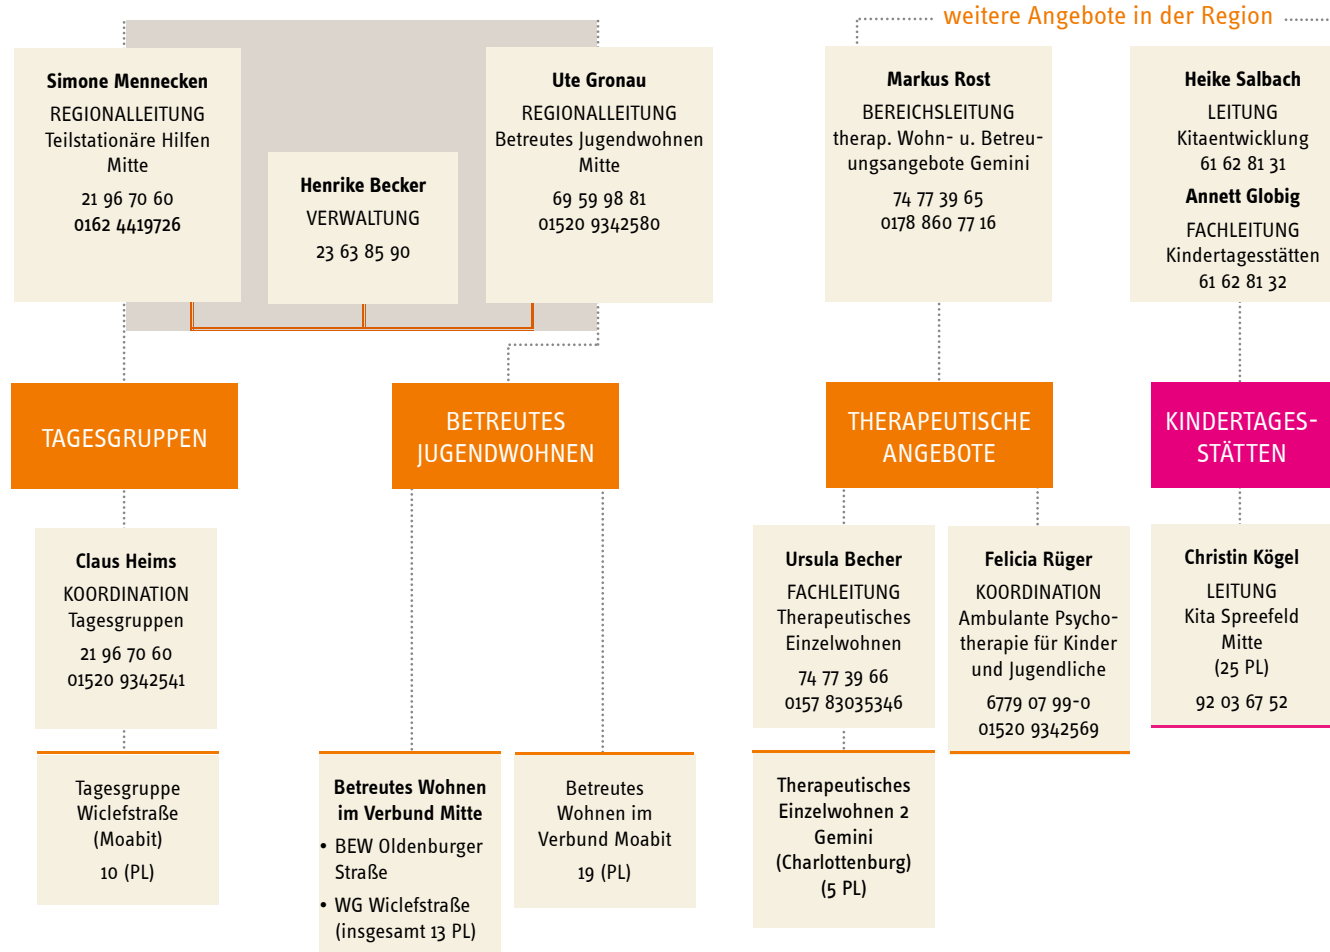

JUGENDWOHNEN IM KIEZ

GESCHÄFTSFÜHRUNG

GESCHÄFTSSTELLE

REGIONEN

überregionale Angebote

JUGENDHILFESTATION KREUZBERG

weitere Angebote in der Region

JUGENDHILFESTATION NEUKÖLLN

REGION SCHÖNEBERG

JUGENDHILFESTATION SCHÖNEBERG-MITTE

REGION MITTE

JUGENDHILFESTATION SCHÖNEBERG-MITTE

JUGENDHILFESTATION SPANDAU

weitere Angebote in der Region

ÜBERREGIONAL: GEMINI

THERAPEUTISCHE WOHN- UND BETREUUNGSANGEBOTE GEMINI