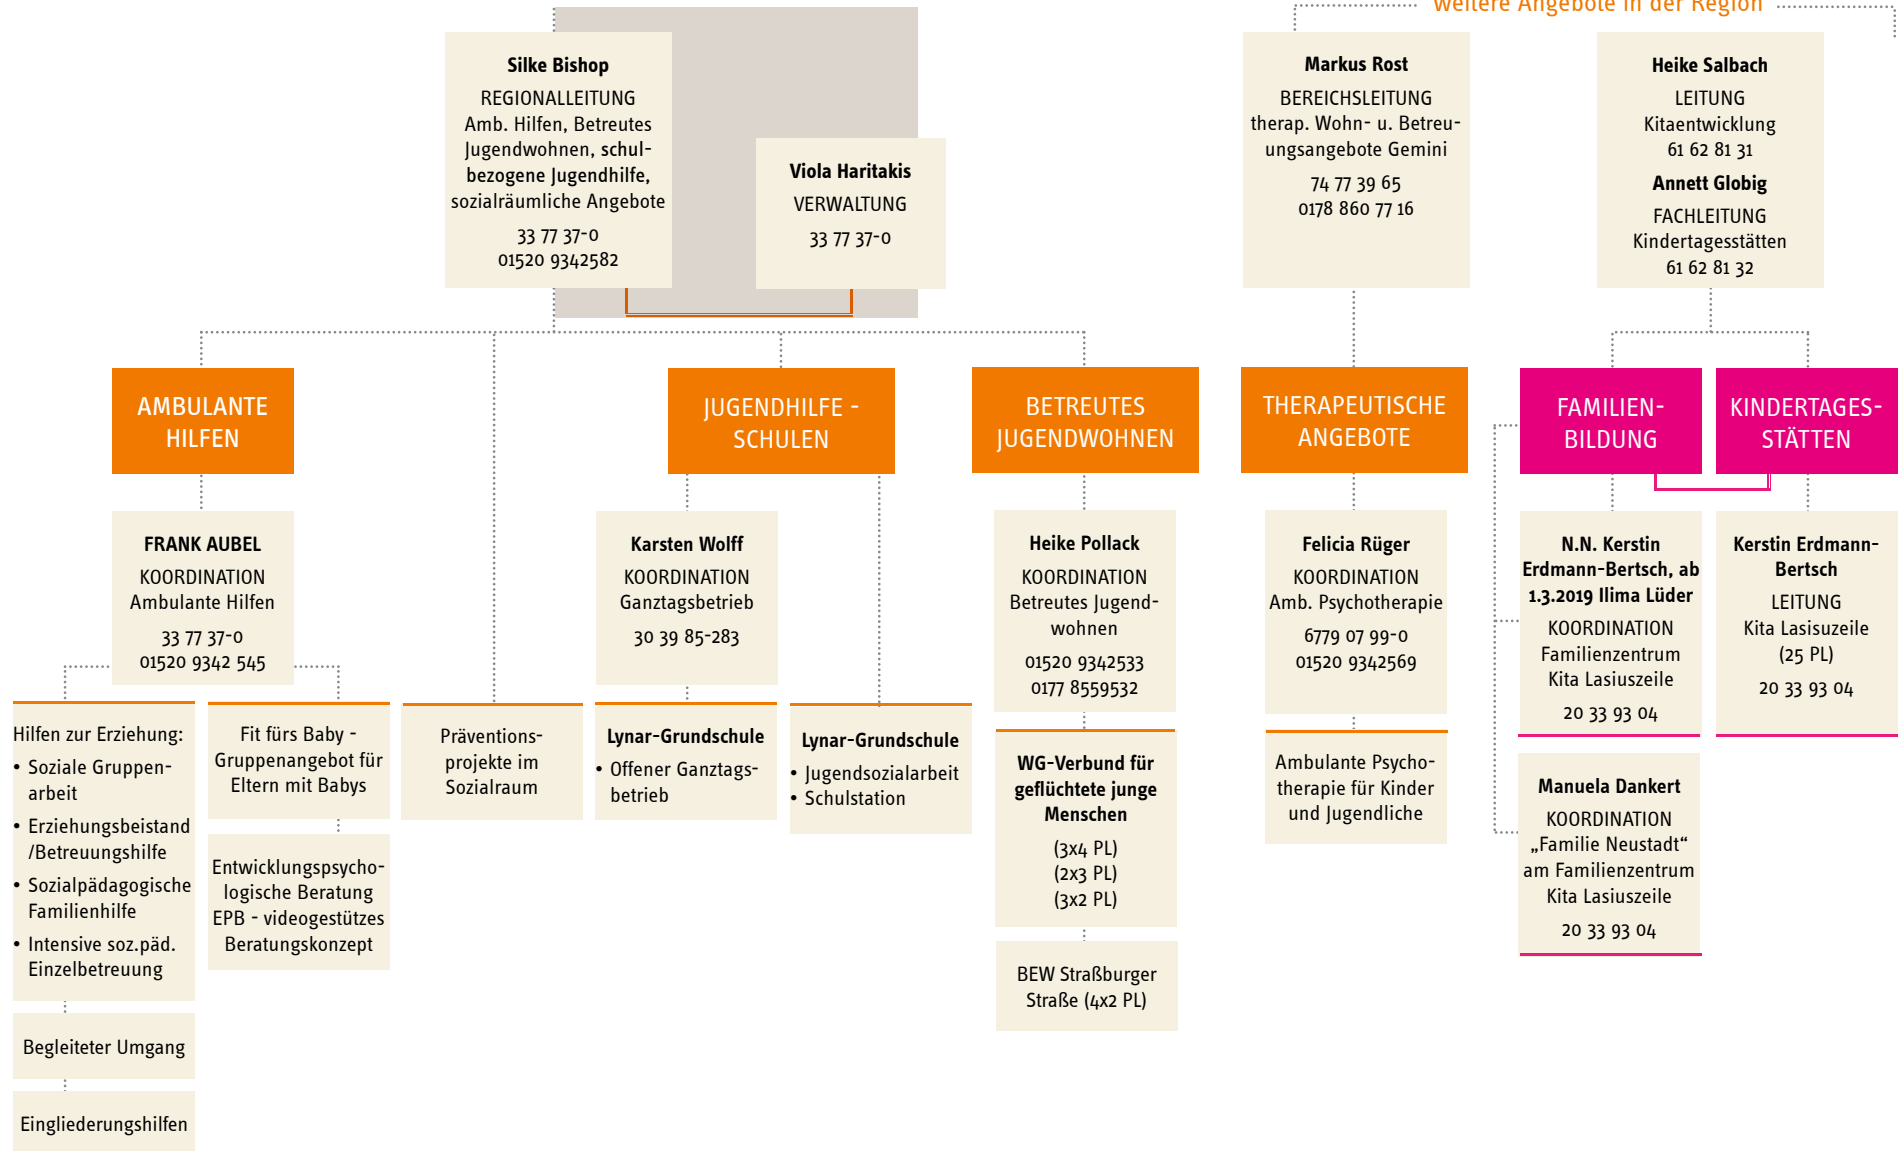

JUGENDWOHNEN IM KIEZ

GESCHÄFTSFÜHRUNG

GESCHÄFTSSTELLE

REGIONEN

überregionale Angebote

JUGENDHILFESTATION KREUZBERG

weitere Angebote in der Region

JUGENDHILFESTATION NEUKÖLLN

REGION SCHÖNEBERG

JUGENDHILFESTATION SCHÖNEBERG-MITTE

REGION MITTE

JUGENDHILFESTATION SCHÖNEBERG-MITTE

JUGENDHILFESTATION SPANDAU

weitere Angebote in der Region

ÜBERREGIONAL: GEMINI

THERAPEUTISCHE WOHN- UND BETREUUNGSANGEBOTE GEMINI