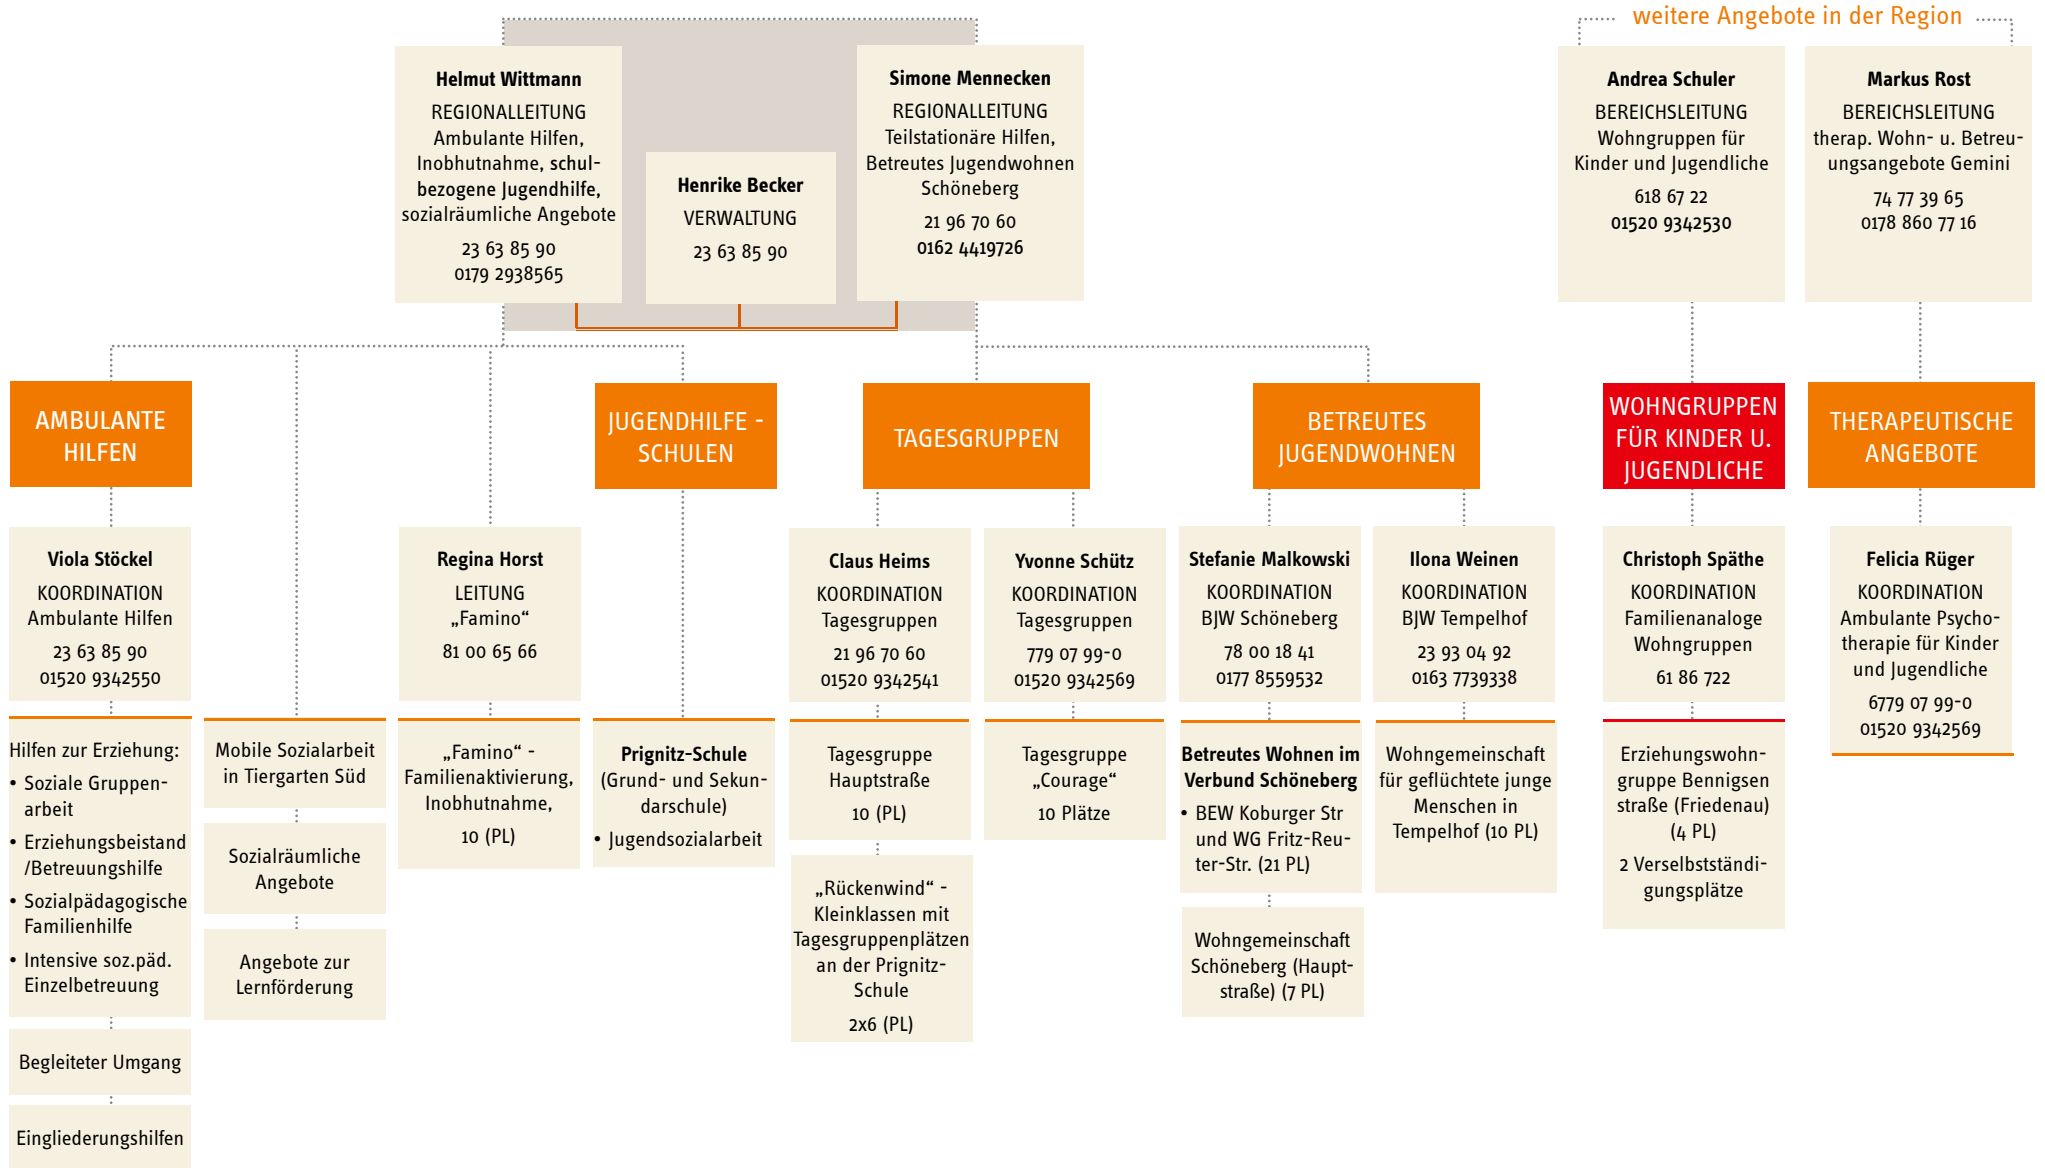

JUGENDWOHNEN IM KIEZ

GESCHÄFTSFÜHRUNG

GESCHÄFTSSTELLE

REGIONEN

überregionale Angebote

JUGENDHILFESTATION KREUZBERG

weitere Angebote in der Region

JUGENDHILFESTATION NEUKÖLLN

REGION SCHÖNEBERG

JUGENDHILFESTATION SCHÖNEBERG-MITTE

REGION MITTE

JUGENDHILFESTATION SCHÖNEBERG-MITTE

JUGENDHILFESTATION SPANDAU

weitere Angebote in der Region

ÜBERREGIONAL: GEMINI

THERAPEUTISCHE WOHN- UND BETREUUNGSANGEBOTE GEMINI